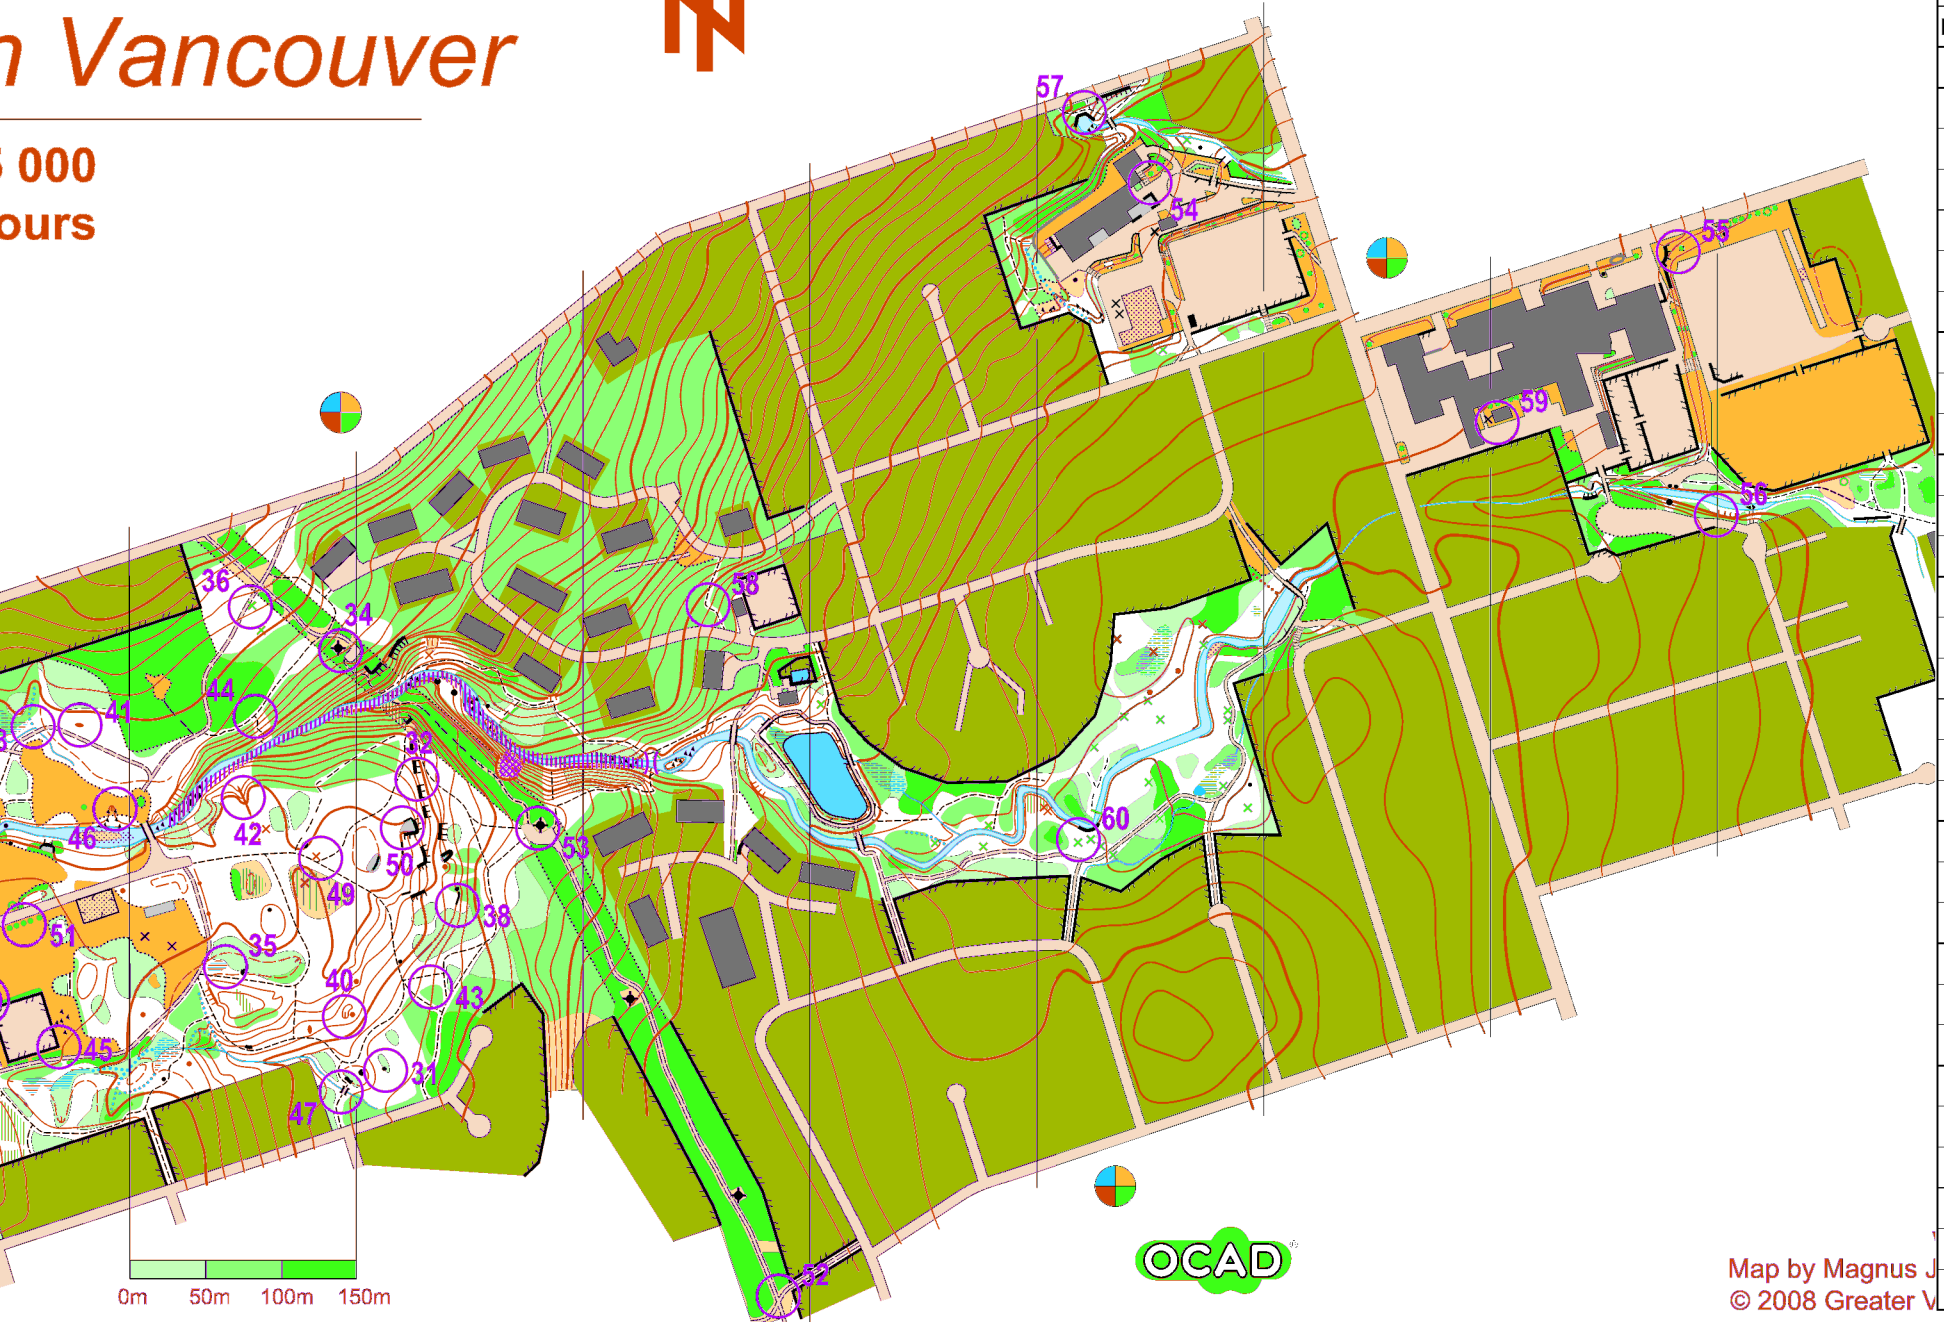

Access Park in Vancouver

000
ours

PP201		
60 minutes - penalty of 2 con		
Long Course		3
31	▲	
32	▬▬▬	
33	•	
34	⊗	
35	▬▬▬	
36	⊗	
37	▬▬▬	
38	▬▬▬	
39	▬▬▬	
40	⊗	
41	•	
42	▬▬▬	
43	▬▬▬	
44	▬▬▬	
45	▬▬▬	
46	▲	
47	▬▬▬	
48	▬▬▬	
49	⊗	
50	✱	
51	△	
52	▬▬▬	
53	⊗	
54	▬▬▬	
55	△	
56	▬▬▬	
57	▬▬▬	
58	▬▬▬	
59	■	
60	← ⊗	

Map by Magnus J
© 2008 Greater V