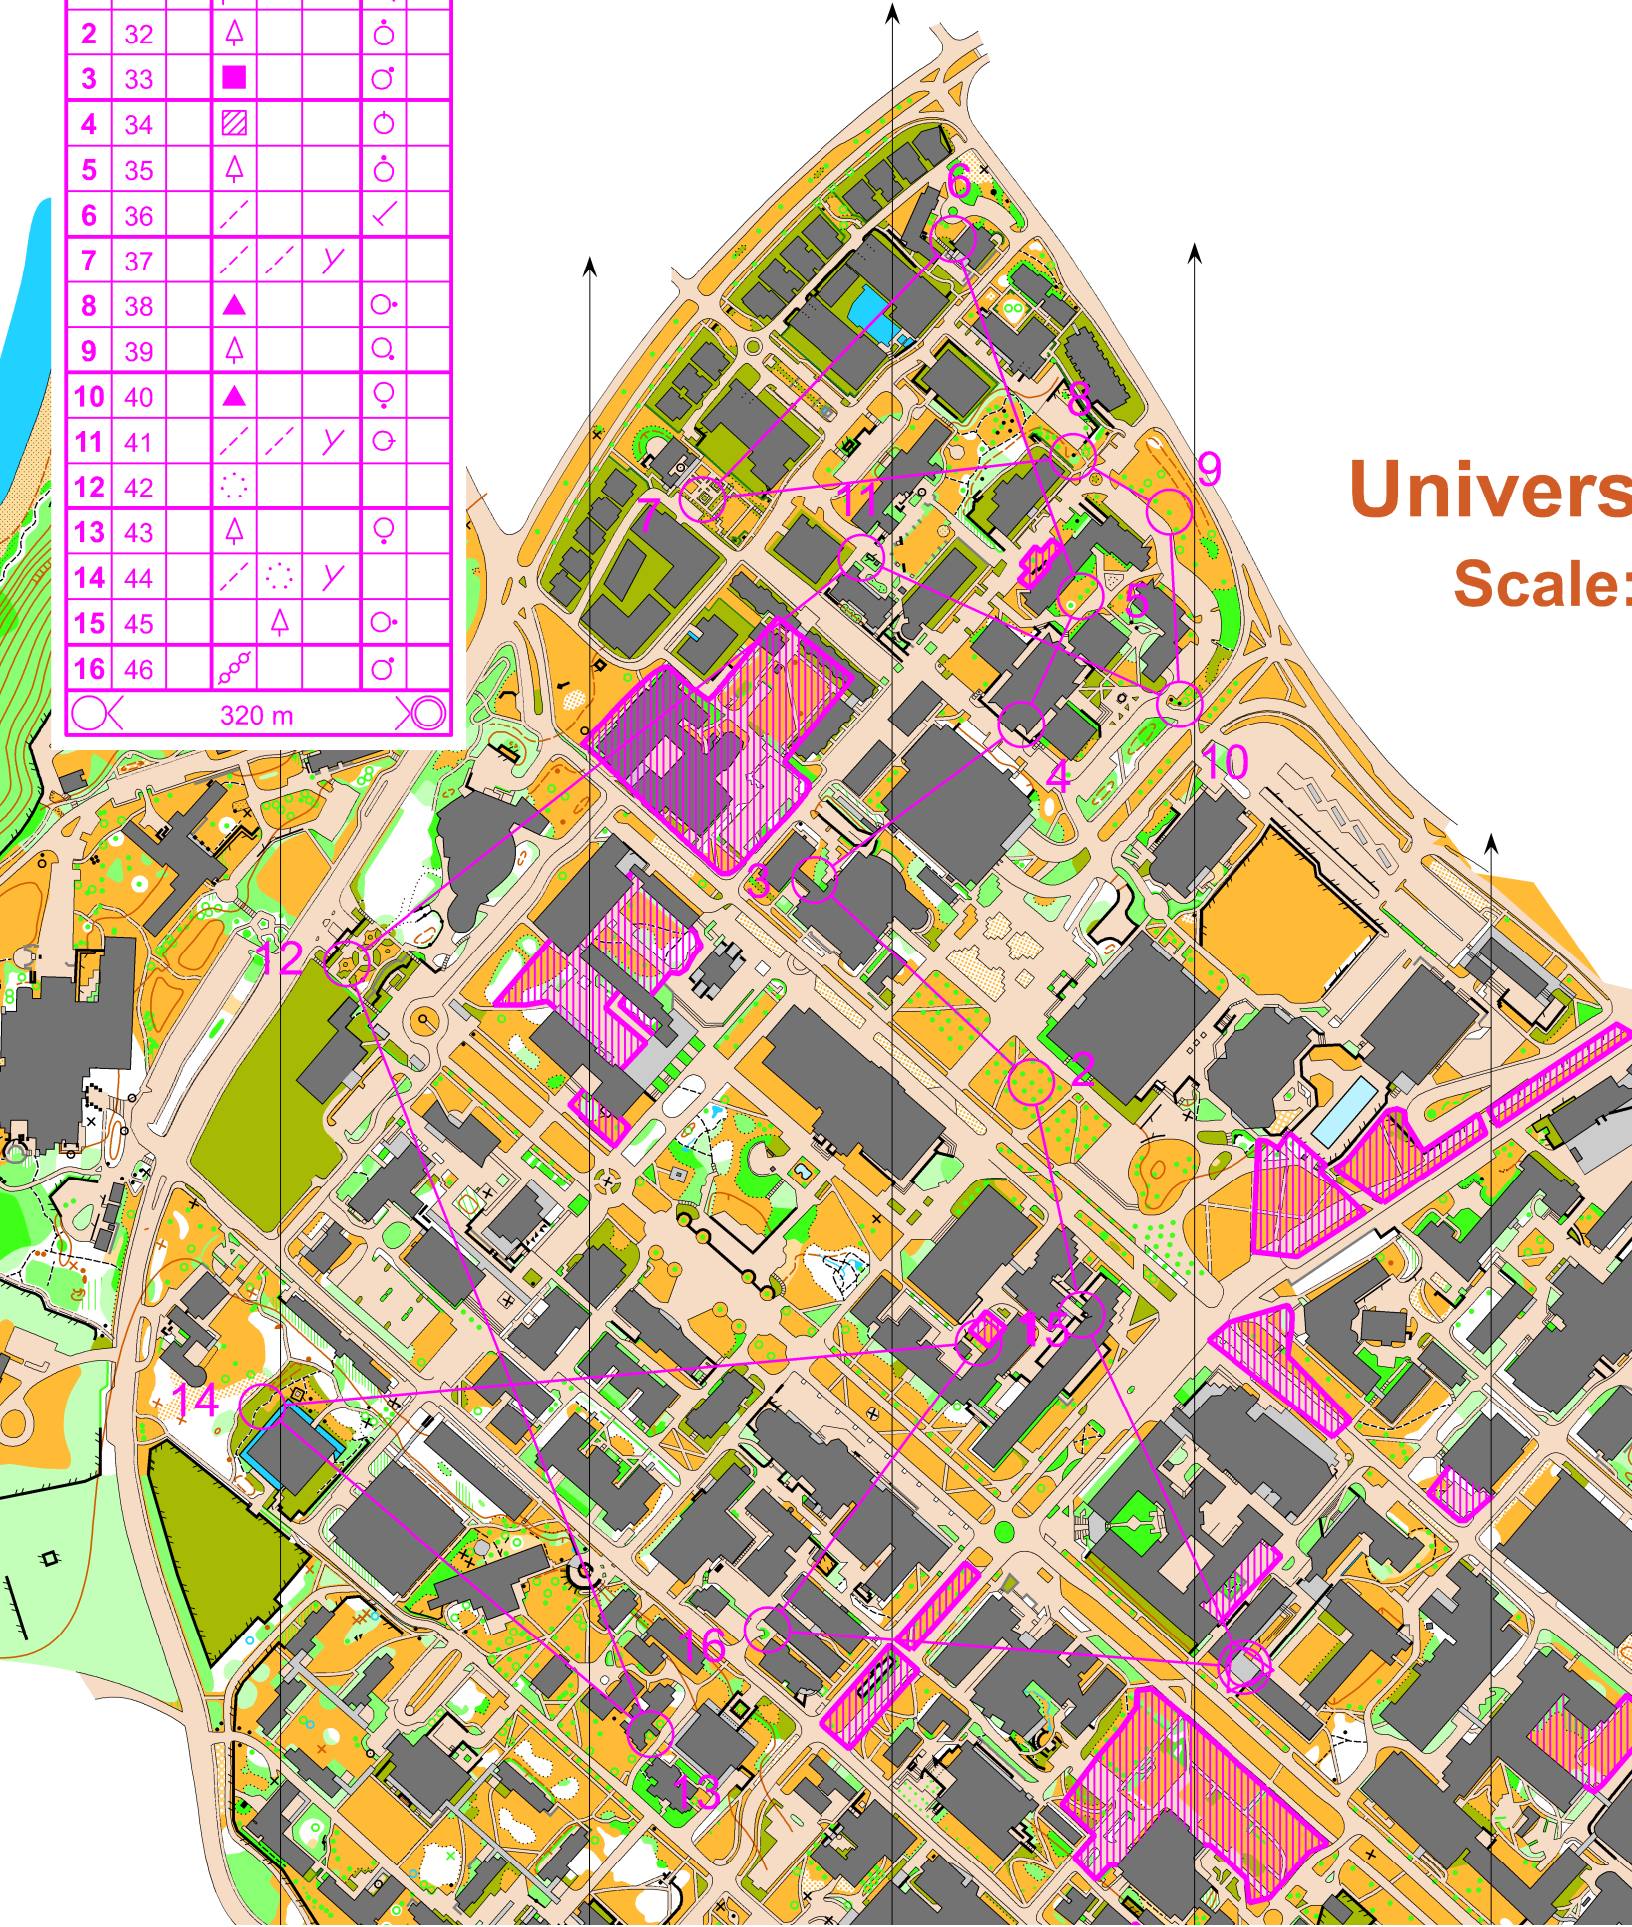

Standard	4.4 km		
1	31		
2	32		
3	33		
4	34		
5	35		
6	36		
7	37		
8	38		
9	39		
10	40		
11	41		
12	42		
13	43		
14	44		
15	45		
16	46		

320 m

Univers  
Scale: