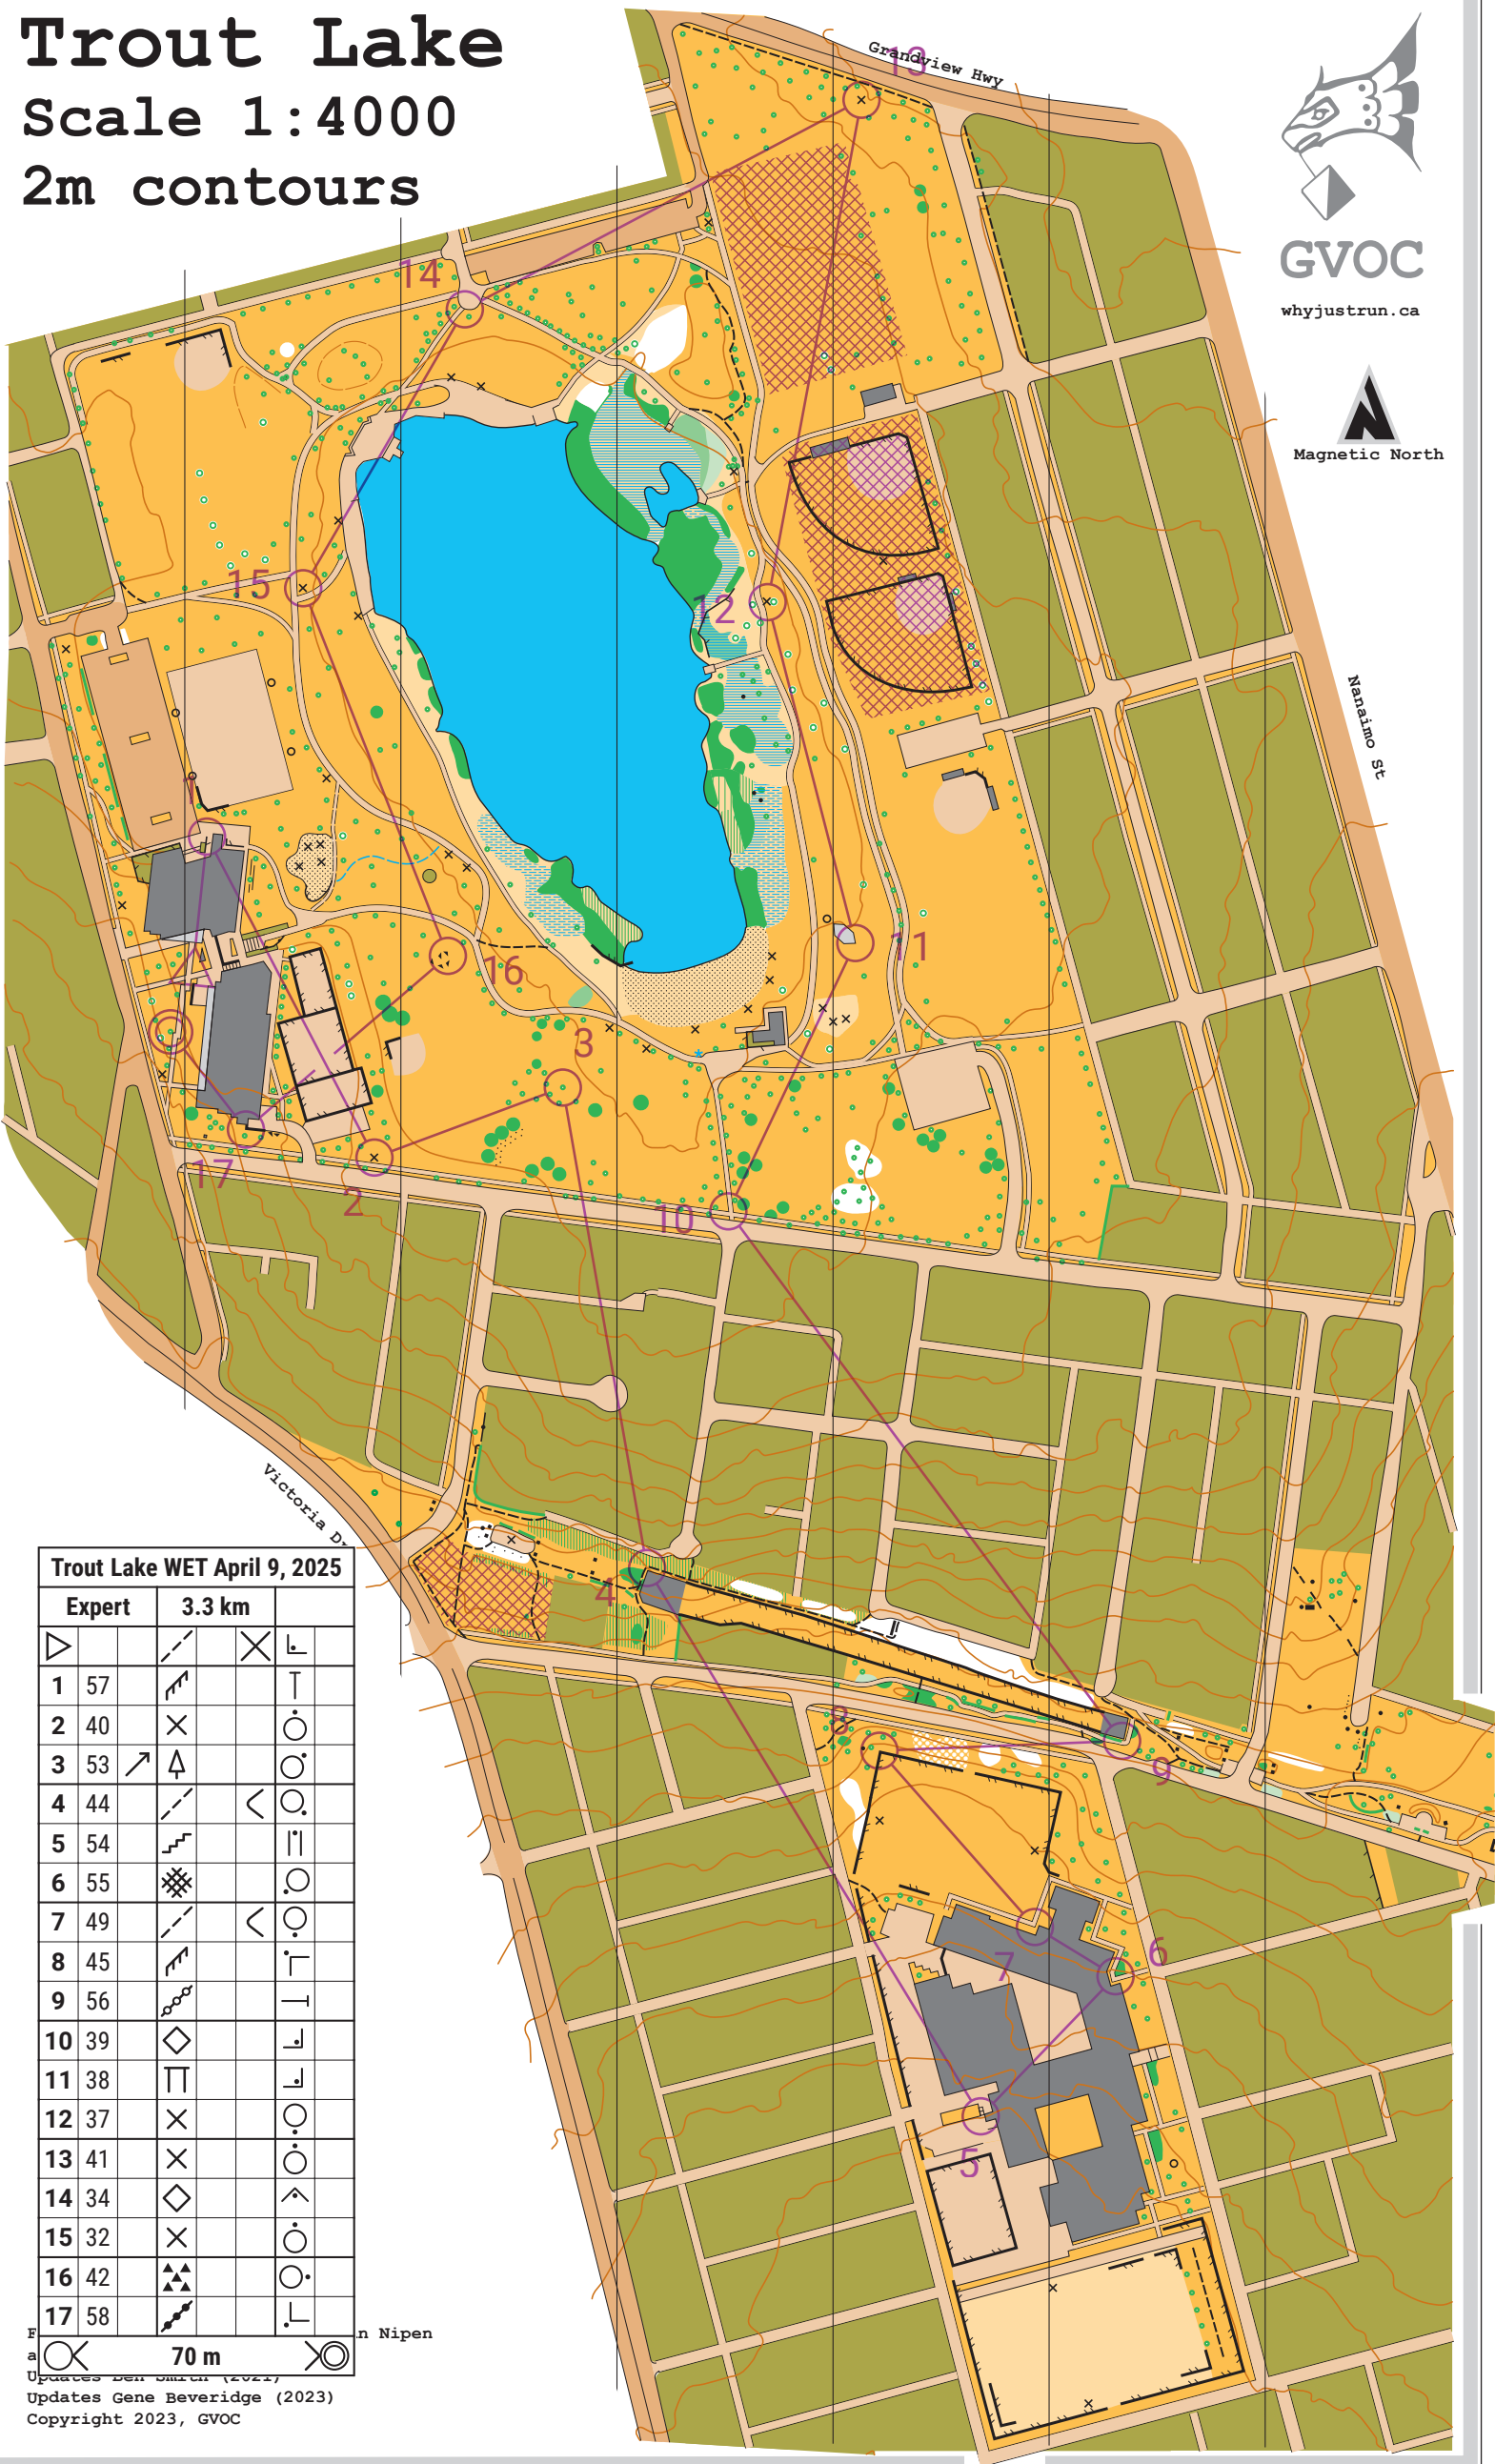

Trout Lake

Scale 1:4000
2m contours

GVOC

whyjustrun.ca

Magnetic North

Trout Lake WET April 9, 2025

Expert	3.3 km		
1 57			
2 40			
3 53			
4 44			
5 54			
6 55			
7 49			
8 45			
9 56			
10 39			
11 38			
12 37			
13 41			
14 34			
15 32			
16 42			
17 58			

70 m

Updates Ben Smith (2022)
Updates Gene Beveridge (2023)
Copyright 2023, GVOC