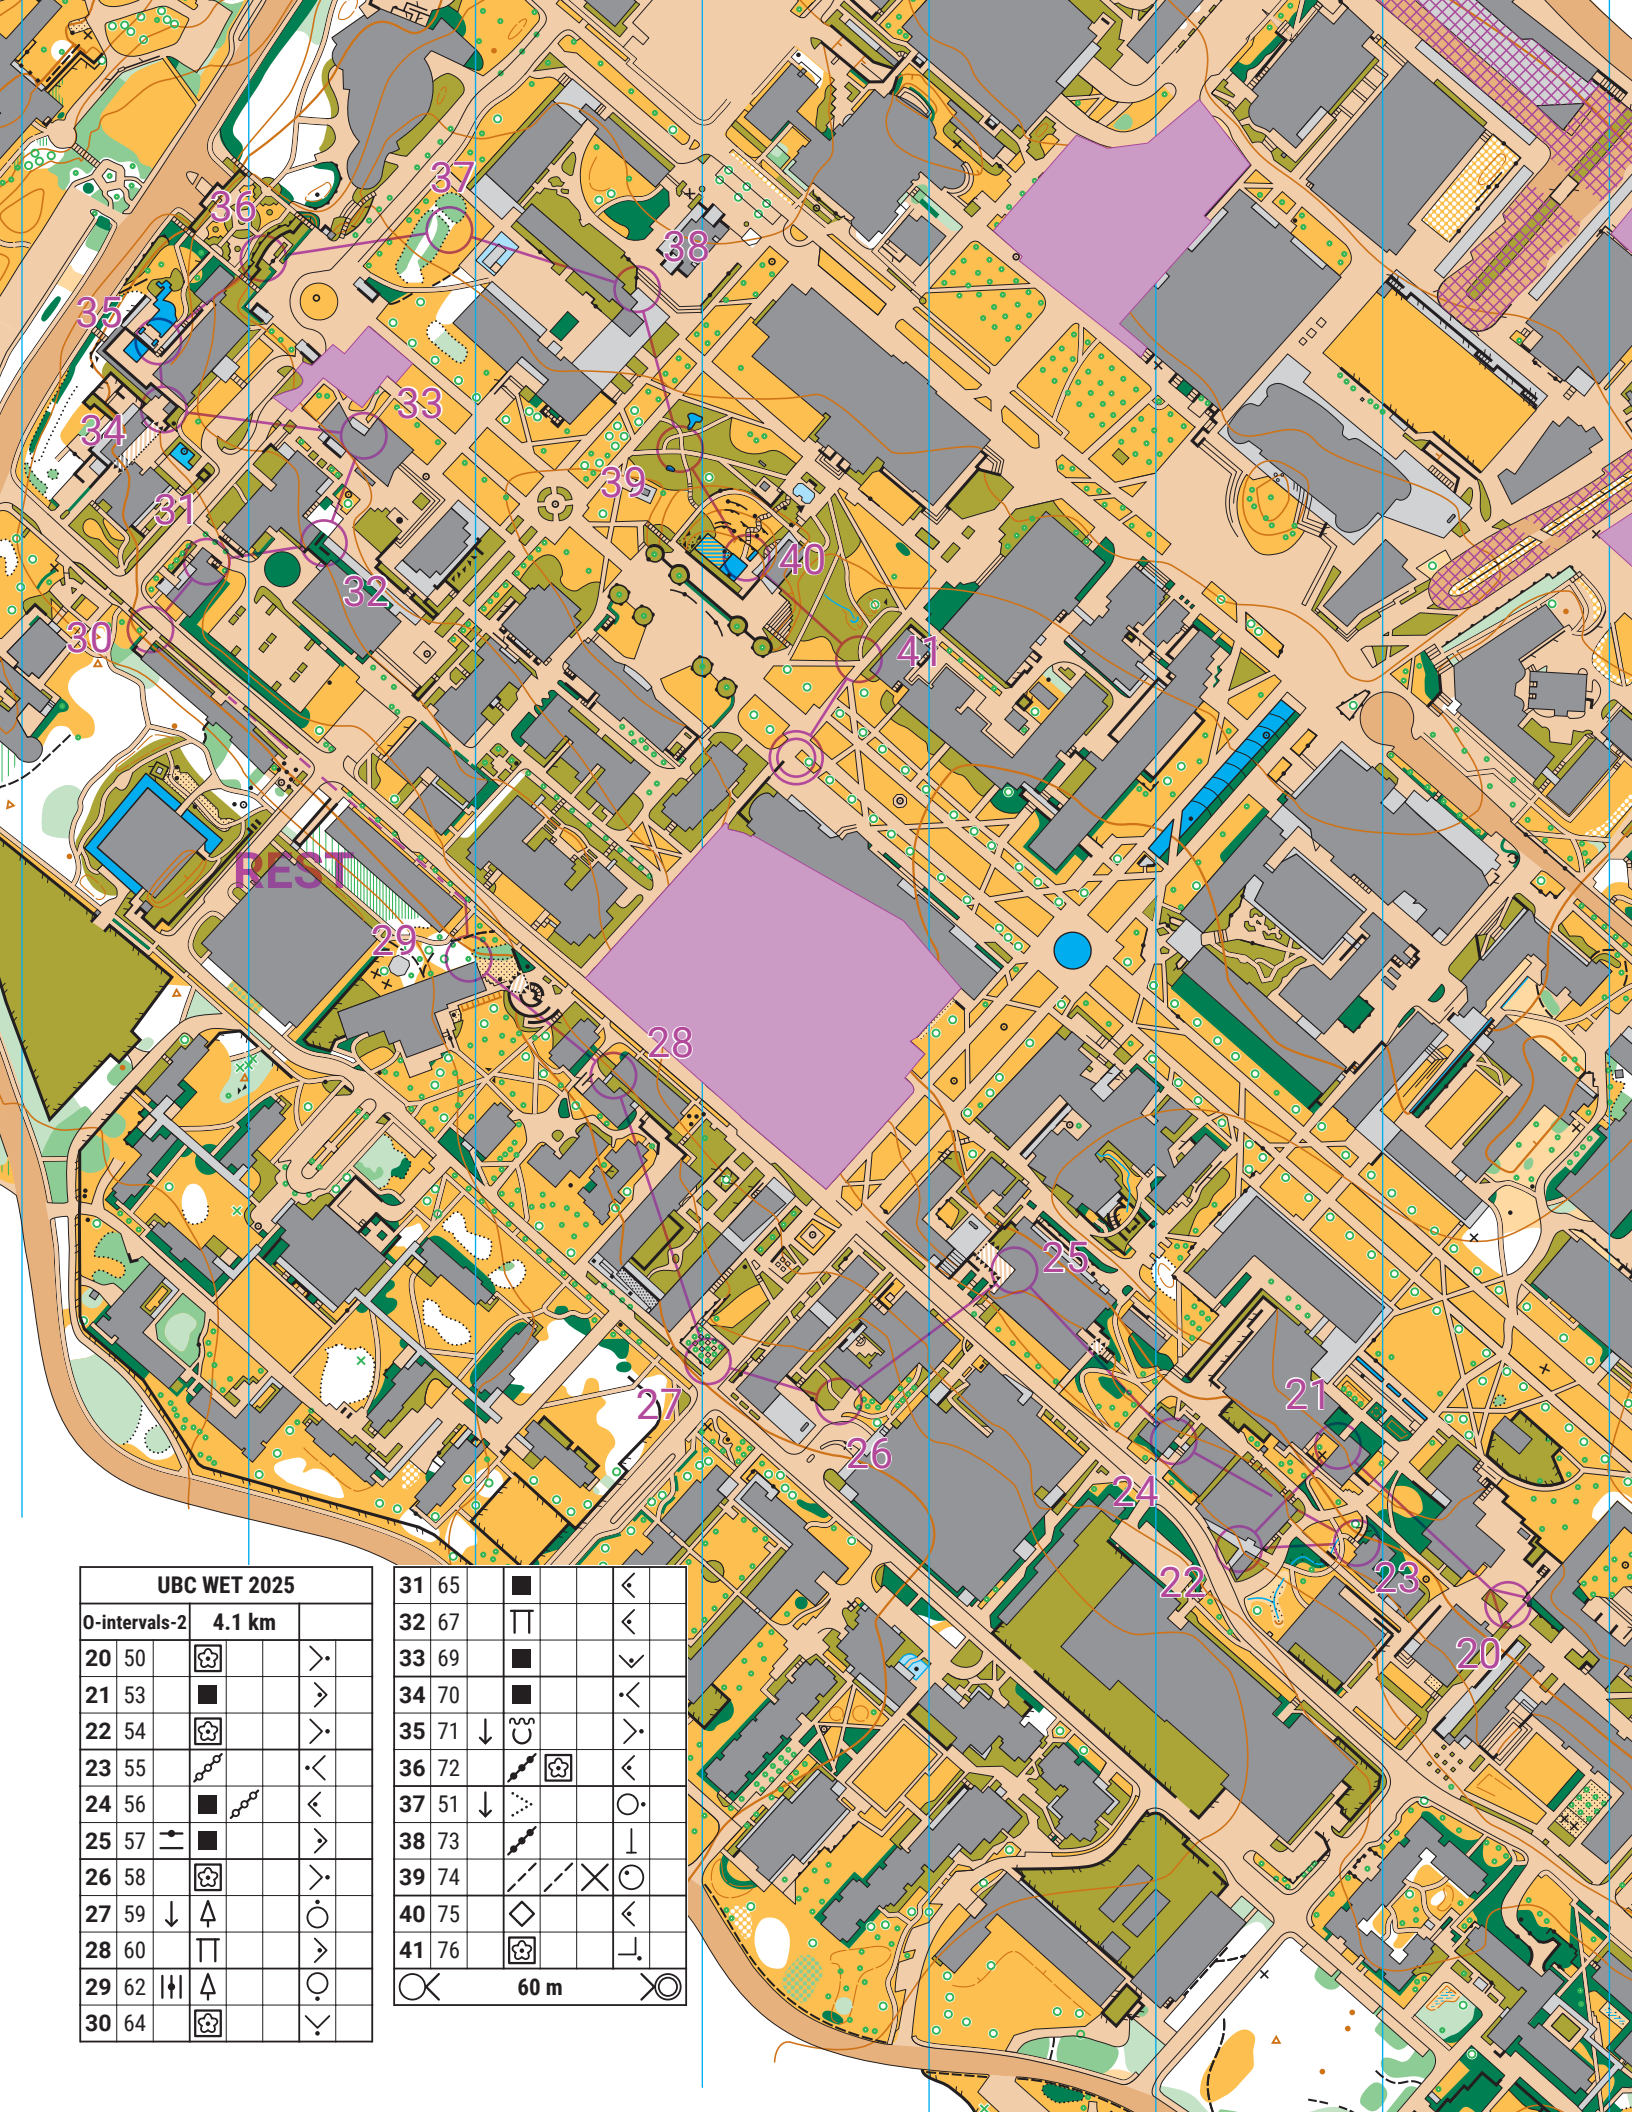

UBC WET 2025			
0-intervals-1		4.1 km	
1	31	■	>
2	32	☼	>
3	33	↑	<
4	34	↗	↘
5	35	↗	↗
6	36	↘	< ○
7	37	☼	∧
8	38	■	>
9	39	↑	○
10	40	⊥	<
11	41	◇	<
12	42	■	<
13	43	■	<
14	44	↗	∨
15	45	■ ↗	∟
16	46	■	∟
17	47	☼	∟
18	48	∥	∧
19	49	∥	∧ ○
20	50	☼	>

○ — 0 m — → △

UBC WET 2025

0-intervals-2 4.1 km

20	50			>
21	53			>
22	54			>
23	55			<
24	56			<
25	57			>
26	58			>
27	59			○
28	60			>
29	62			○
30	64			>

31	65			<
32	67			<
33	69			>
34	70			<
35	71			>
36	72			<
37	51			○
38	73			⊥
39	74			○
40	75			<
41	76			⊥

60 m