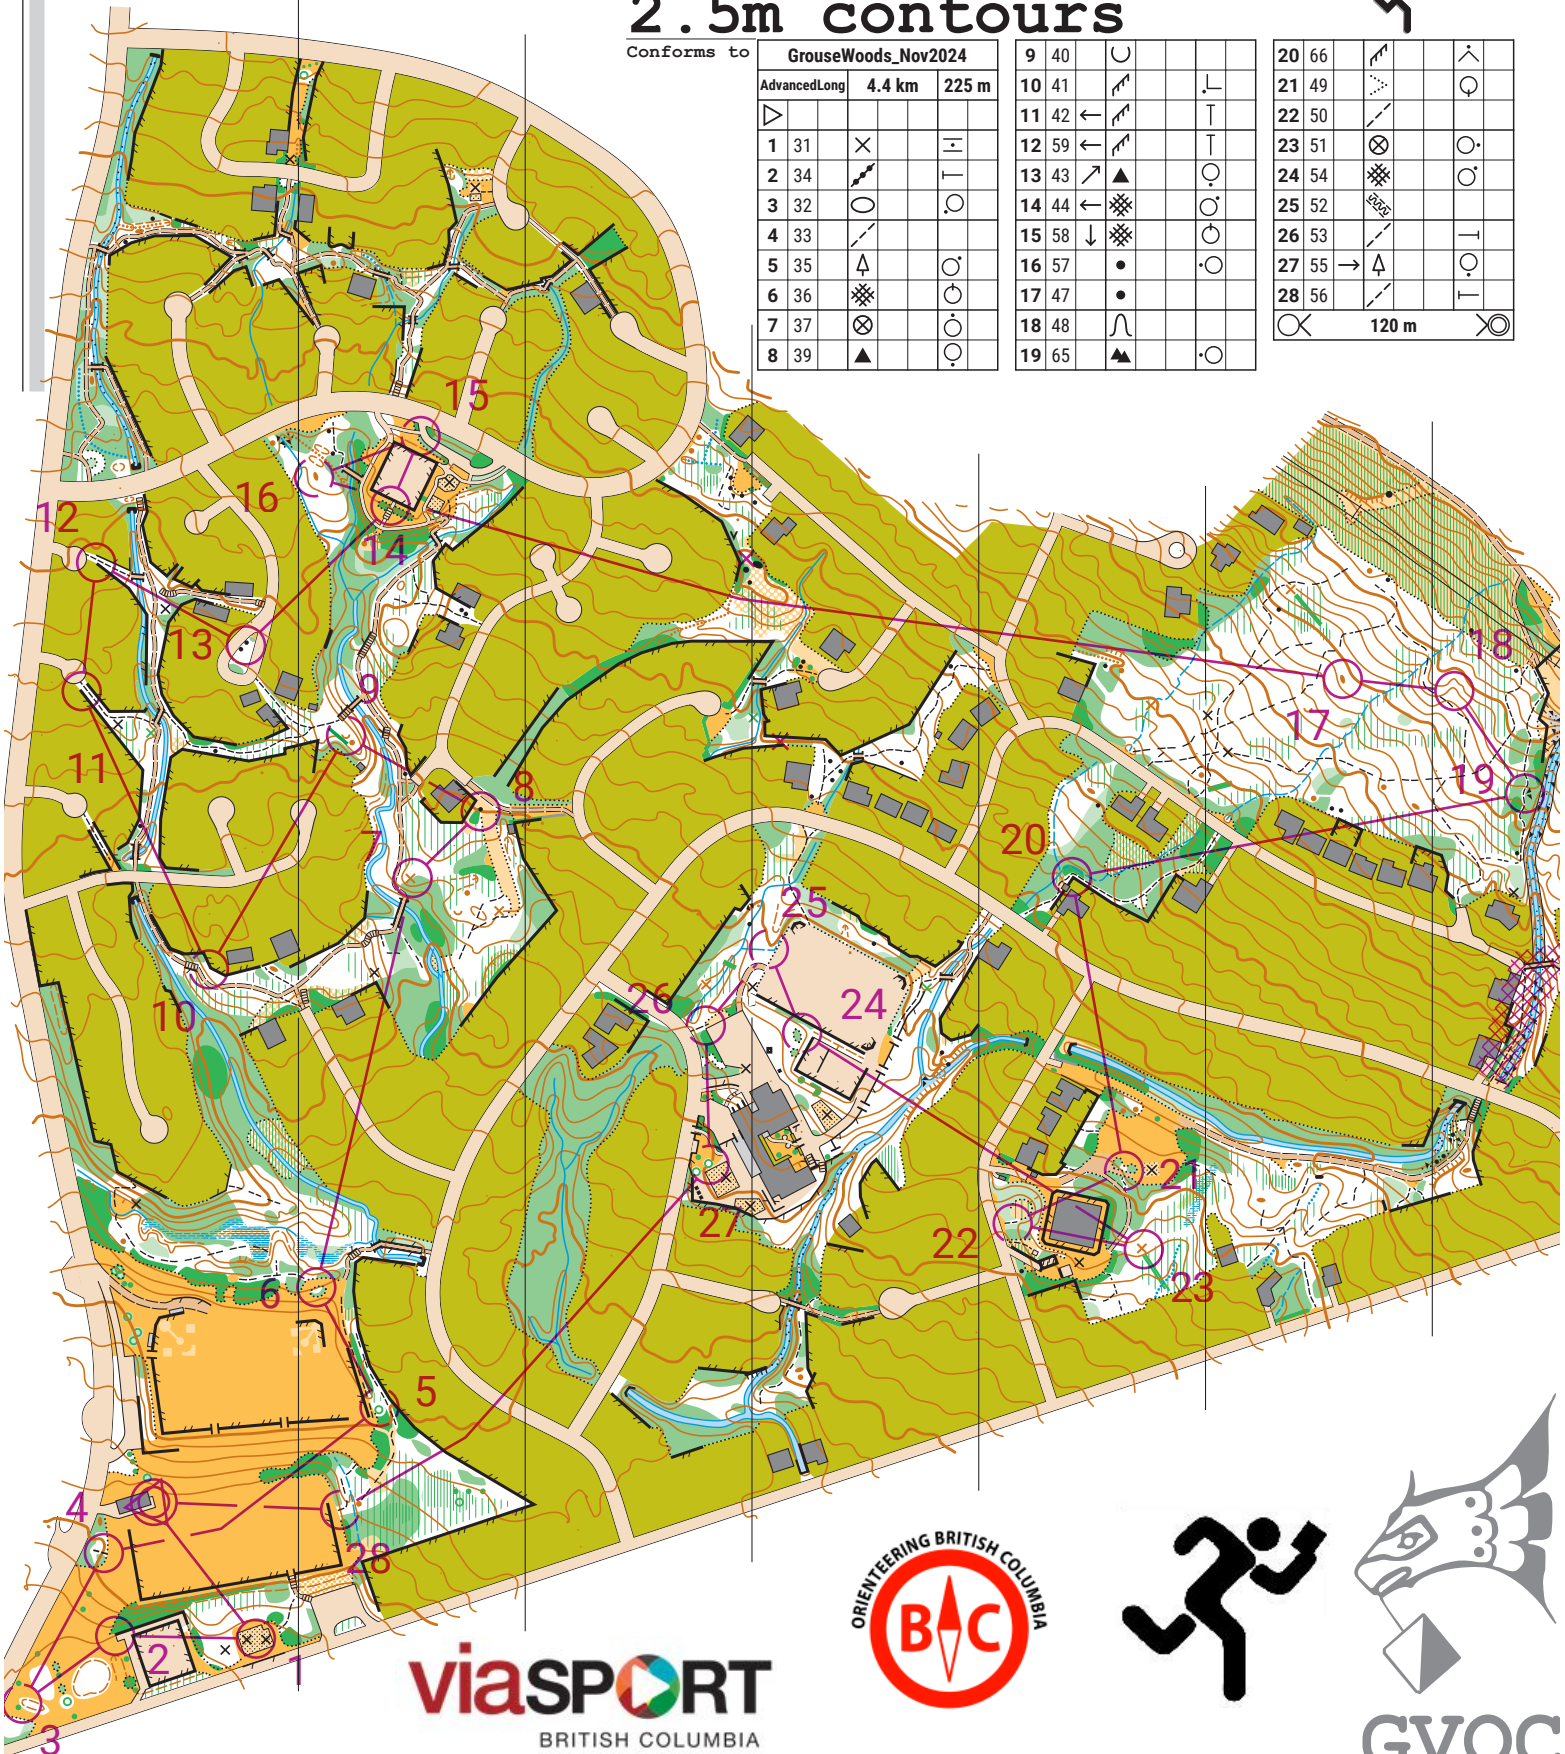

Grousewoods

Scale 1:5000

Event Dir. #: 604 726 1817 (Laurent)

2.5m contours

Conforms to

GrouseWoods_Nov2024			
Advanced	Long	4.4 km	225 m
1	31	X	⊖
2	34	↗	⊖
3	32	○	○
4	33	↘	○
5	35	△	○
6	36	⊗	○
7	37	⊗	○
8	39	▲	○

9	40	○		
10	41	↗		└
11	42	←	↗	└
12	59	←	↗	└
13	43	↗	▲	○
14	44	←	⊗	○
15	58	↓	⊗	○
16	57	•		○
17	47	•		○
18	48	∩		
19	65	▲		○

20	66	↗		∩
21	49	⊖		○
22	50	↘		○
23	51	⊗		○
24	54	⊗		○
25	52	⊗		○
26	53	↘		○
27	55	→	△	○
28	56	↘		○

120 m

viaSPORT
BRITISH COLUMBIA

GVOC
whyjustrun.ca