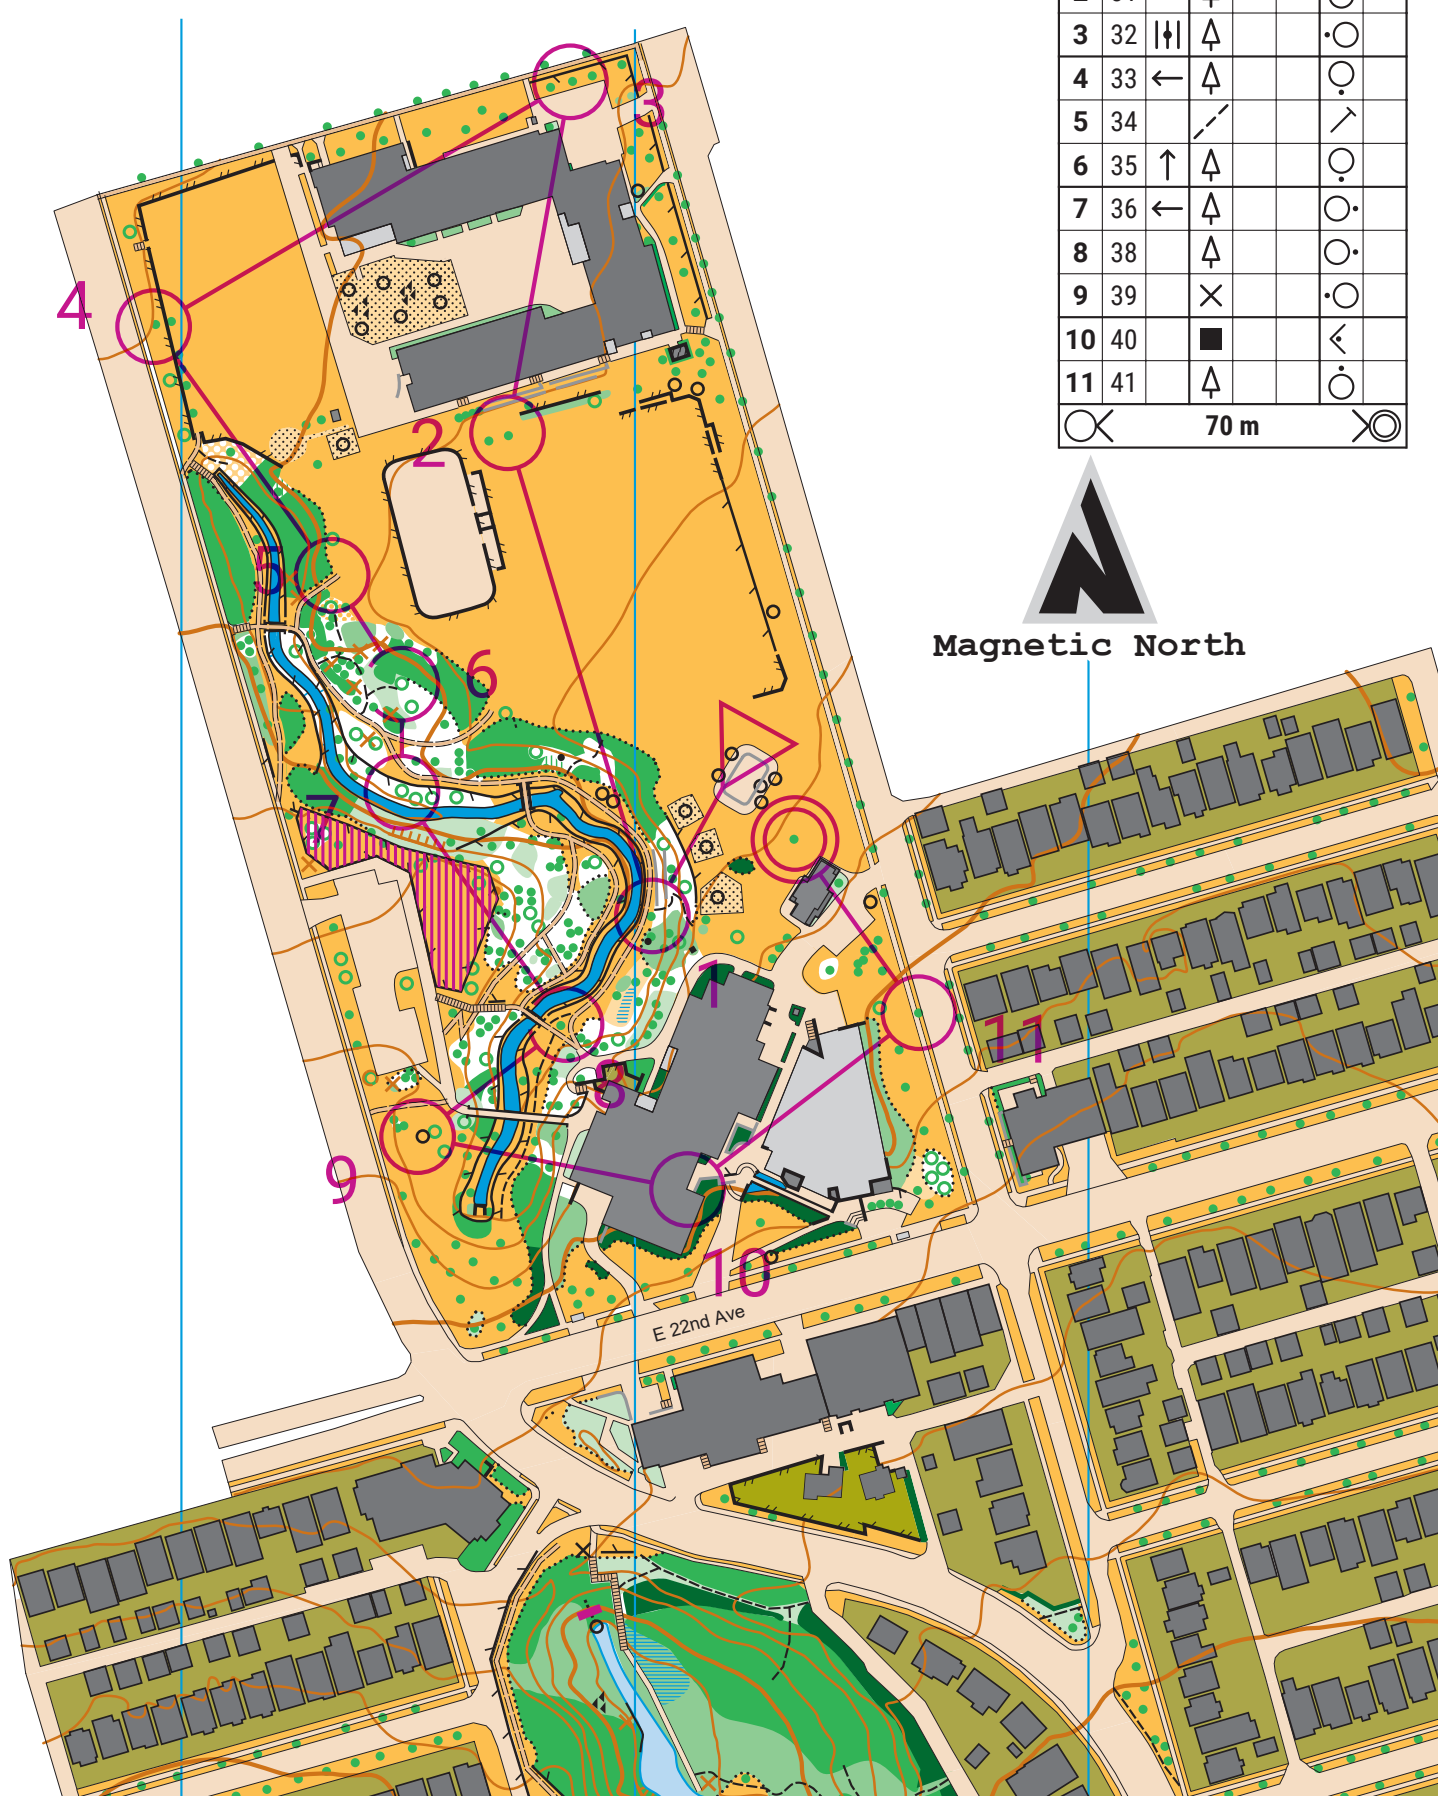

Renfrew Ravine WET				
Advanced Loop 1		1.1 km		
▷				
1	42	△		○
2	31	→	△	○
3	32	↑↓	△	○
4	33	←	△	○
5	34	↘		↗
6	35	↑	△	○
7	36	←	△	○
8	38		△	○
9	39	×		○
10	40	■		◁
11	41	△		○

Magnetic North