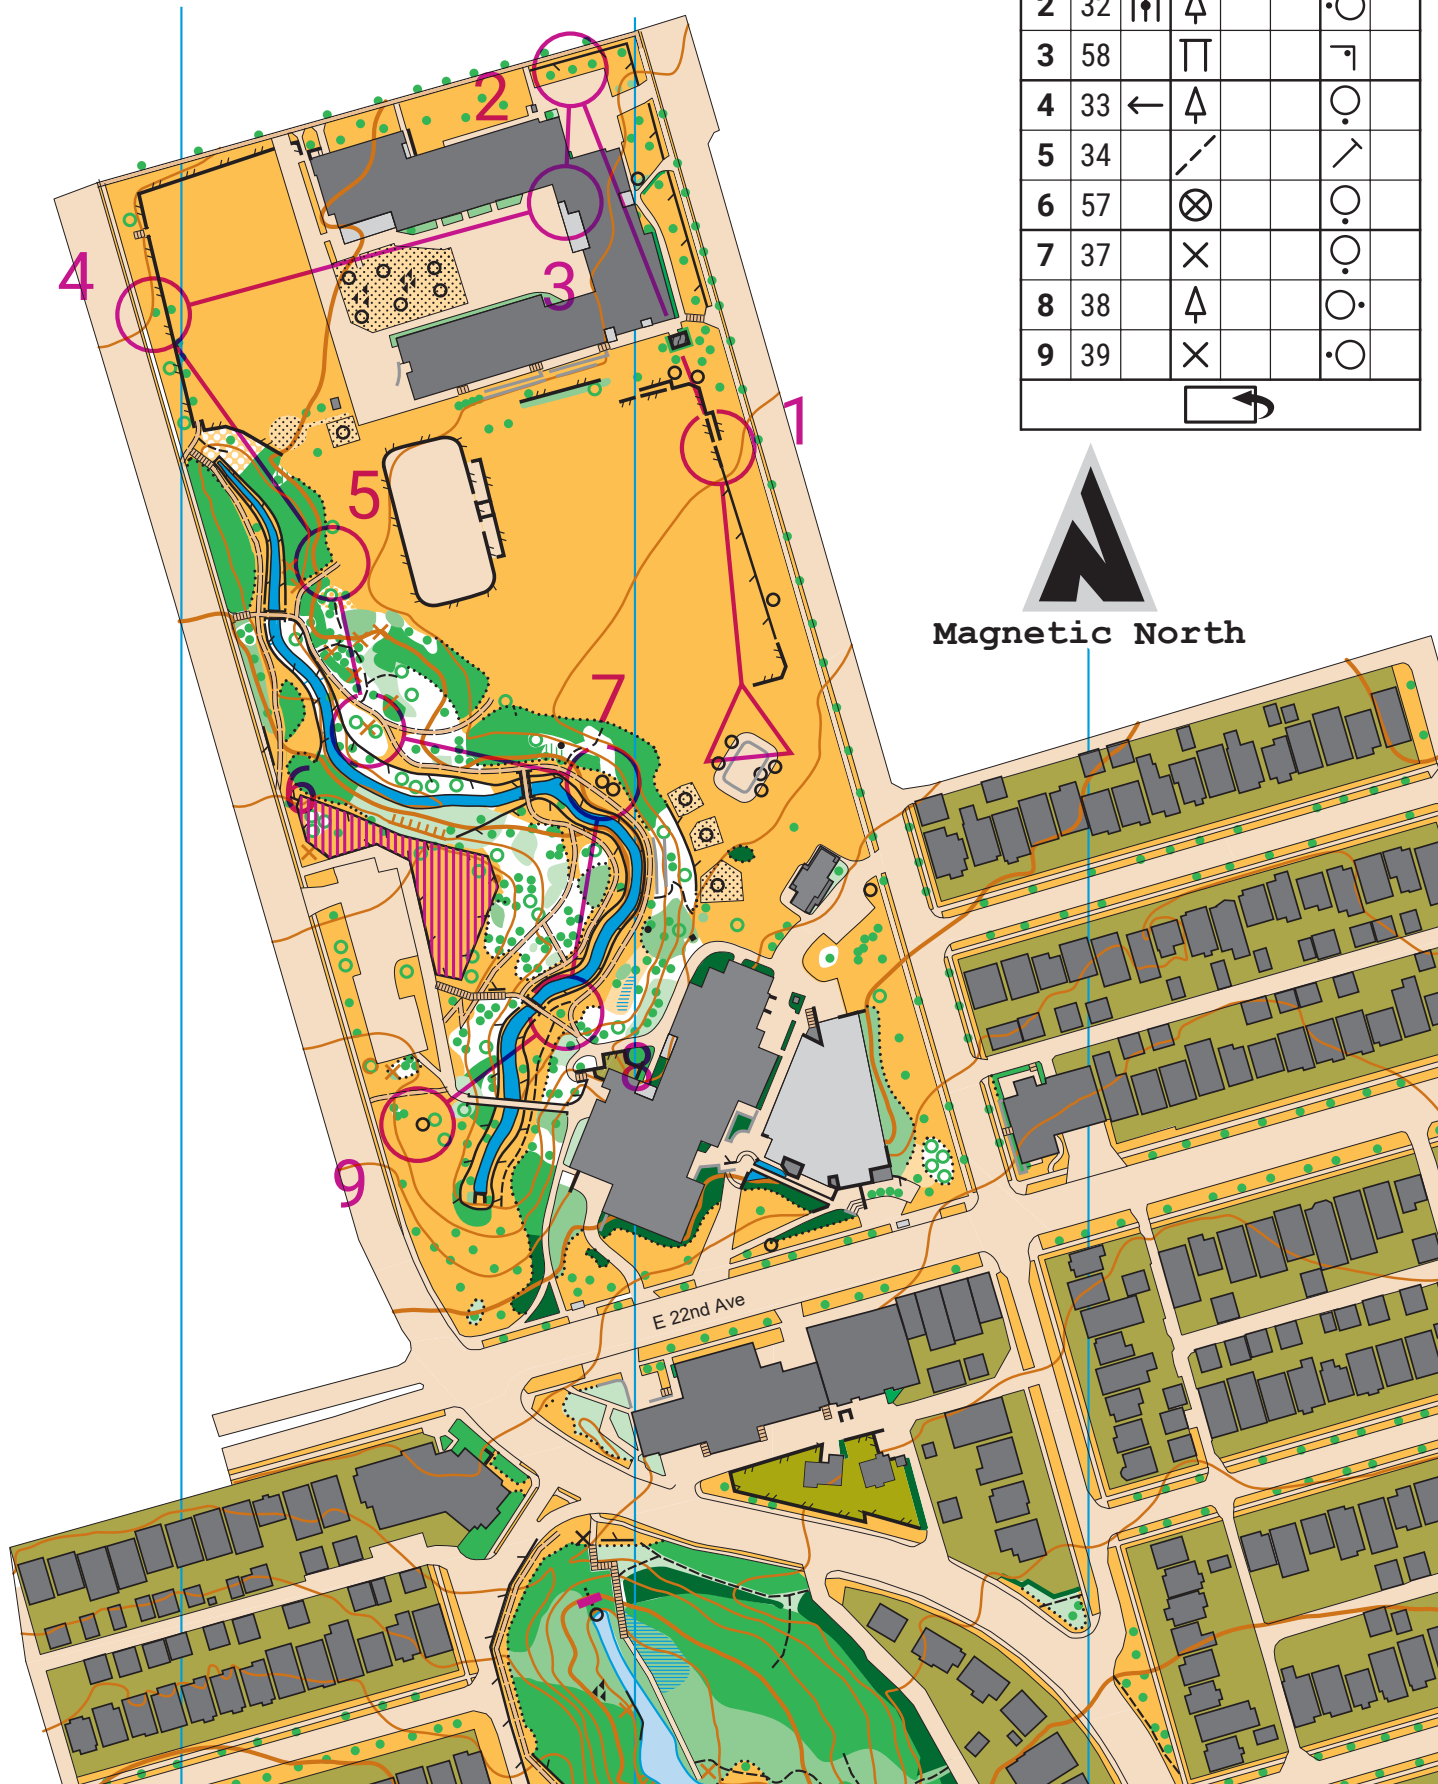

Renfrew Ravine WET				
Beginner -1		1.6 km		
▷				
1	59	↓ ↗		┤
2	32	↑ ↓	△	○
3	58	┌ ┐		┌
4	33	← △		○
5	34	↘		↗
6	57	⊗		○
7	37	×		○
8	38	△		○
9	39	×		○
↻				

Renfrew Ravine WET				
Beginner -2		1.6 km		
9	39	×		•○
10	49	↗		•○
11	53	⊗		○
12	54	↘		↗
13	42	↑		•○
14	48	↑		○
15	47	↑		•○
16	40	■		◀
17	41	↑		○
		70 m		

Magnetic North