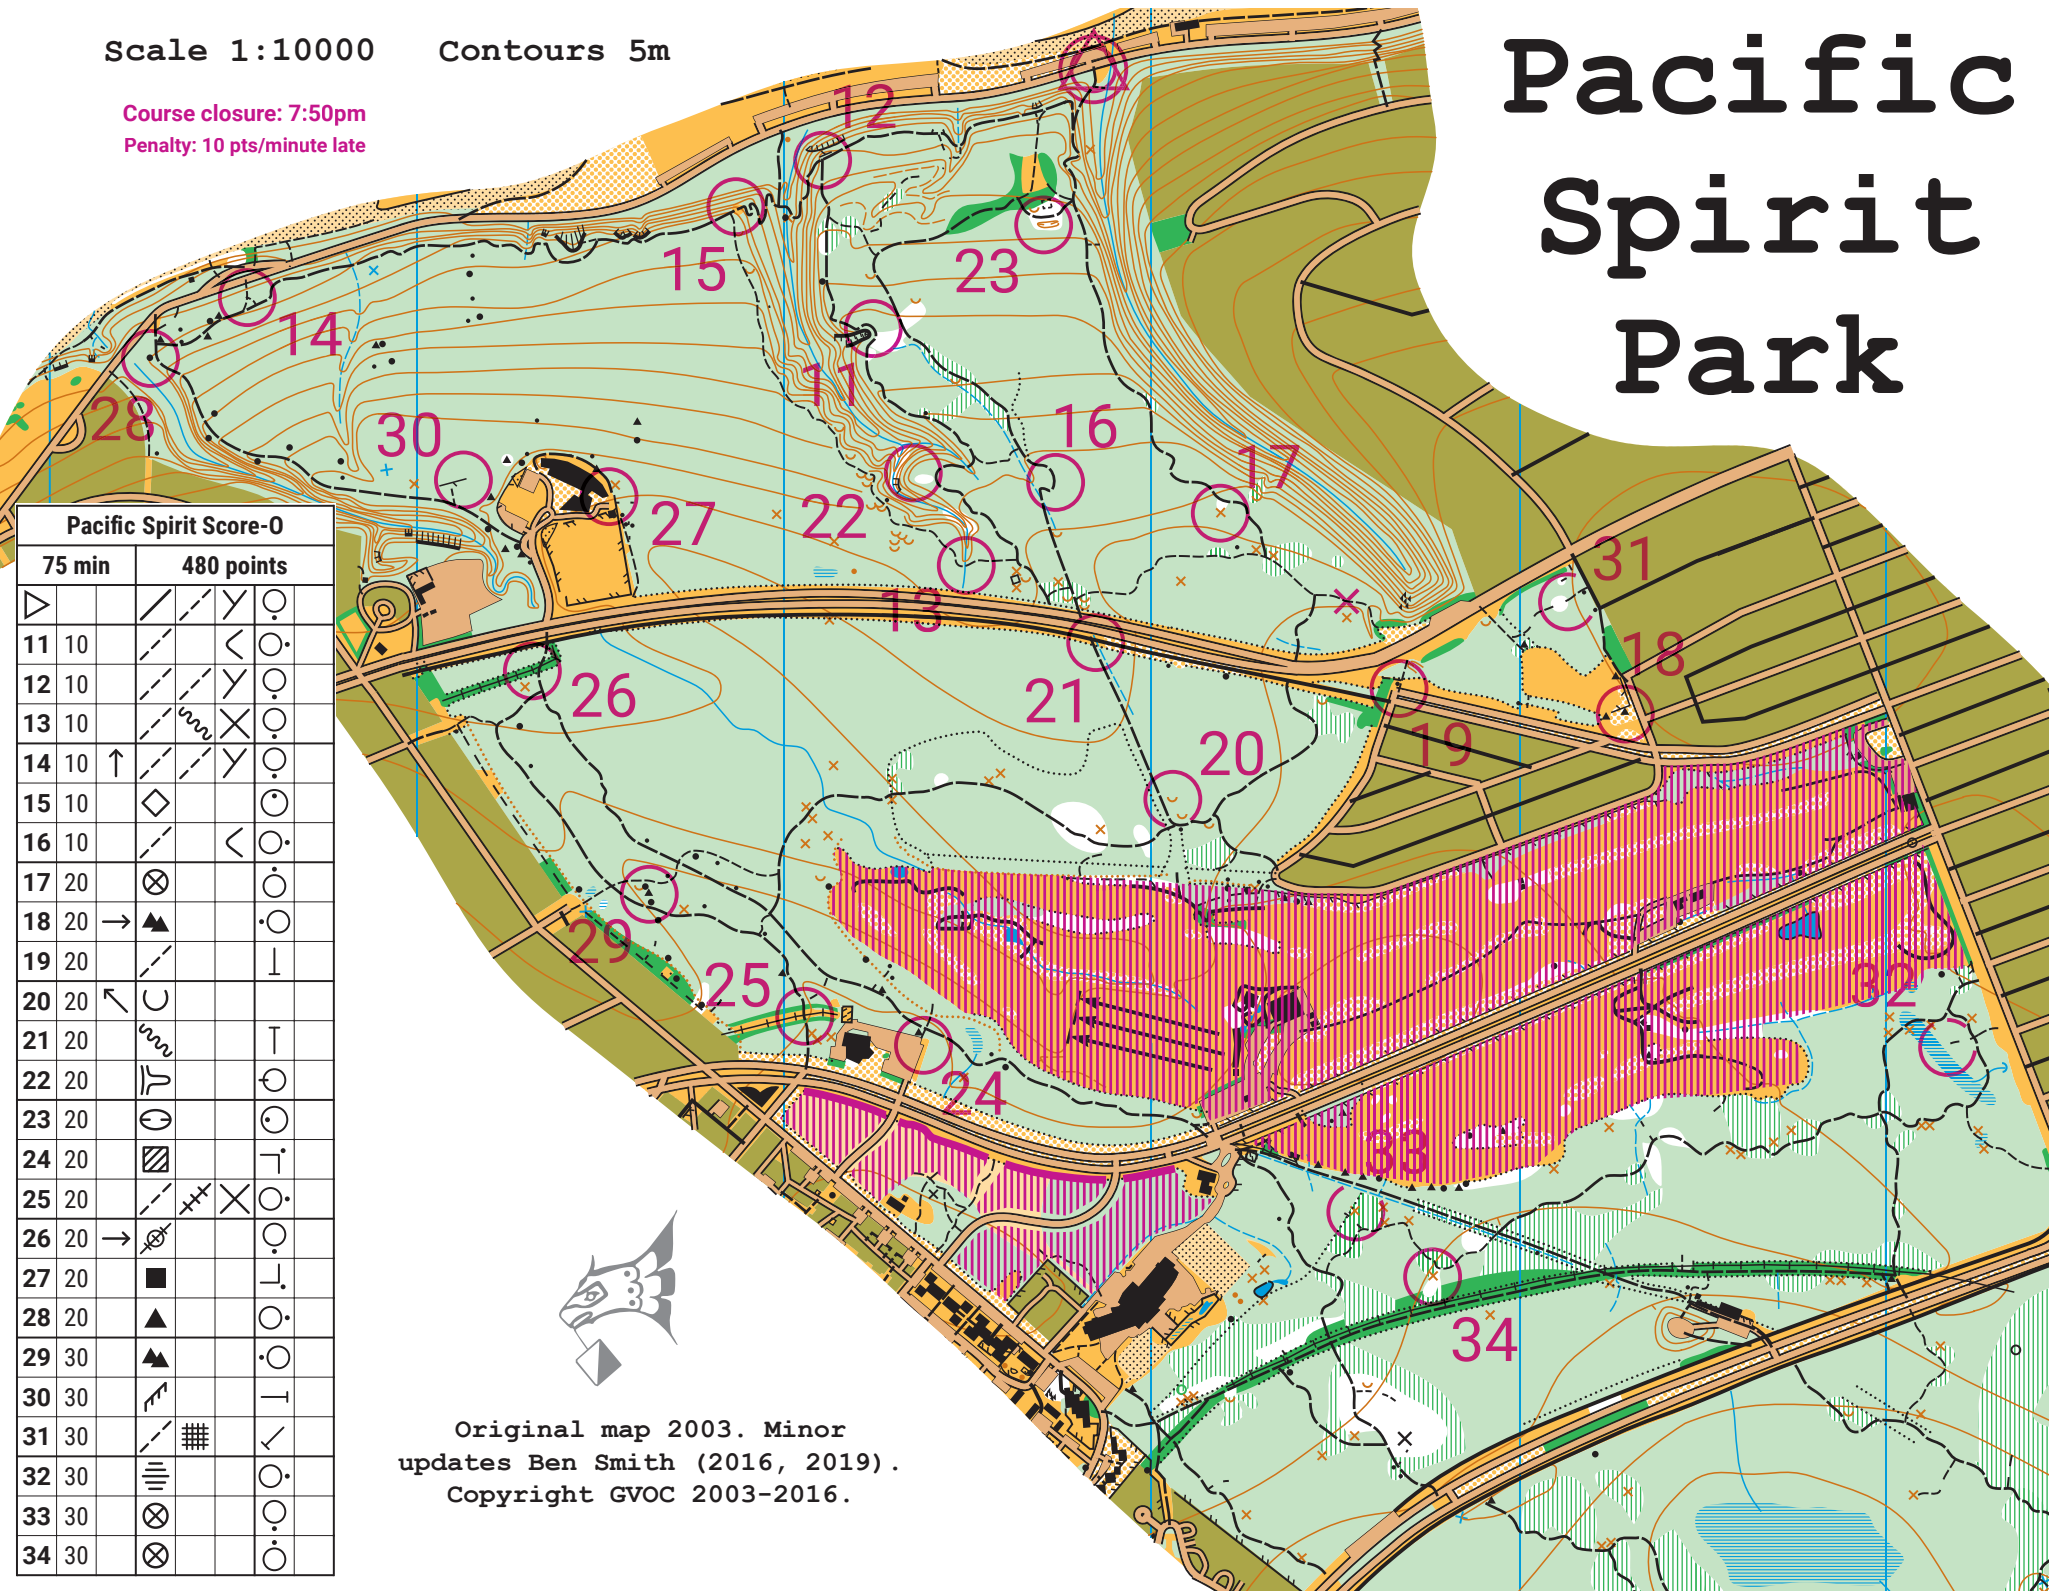

Scale 1:10000

Contours 5m

Course closure: 7:50pm  
Penalty: 10 pts/minute late

# Pacific Spirit Park

Pacific Spirit Score-0				
75 min			480 points	
▽		/	Y	○
11	10	-	<	○
12	10	-	Y	○
13	10	-	X	○
14	10	↑	Y	○
15	10	◇	<	○
16	10	-	<	○
17	20	⊗	○	○
18	20	→	▲	○
19	20	-	-	⊥
20	20	↖	C	
21	20	-	-	⊥
22	20	-	-	○
23	20	○	○	○
24	20	▨	⊥	○
25	20	-	X	○
26	20	→	⊗	○
27	20	-	■	⊥
28	20	-	▲	○
29	30	-	▲	○
30	30	-	⚡	⊥
31	30	-	##	<
32	30	-		○
33	30	-	⊗	○
34	30	-	⊗	○

Original map 2003. Minor updates Ben Smith (2016, 2019).  
Copyright GVOC 2003-2016.