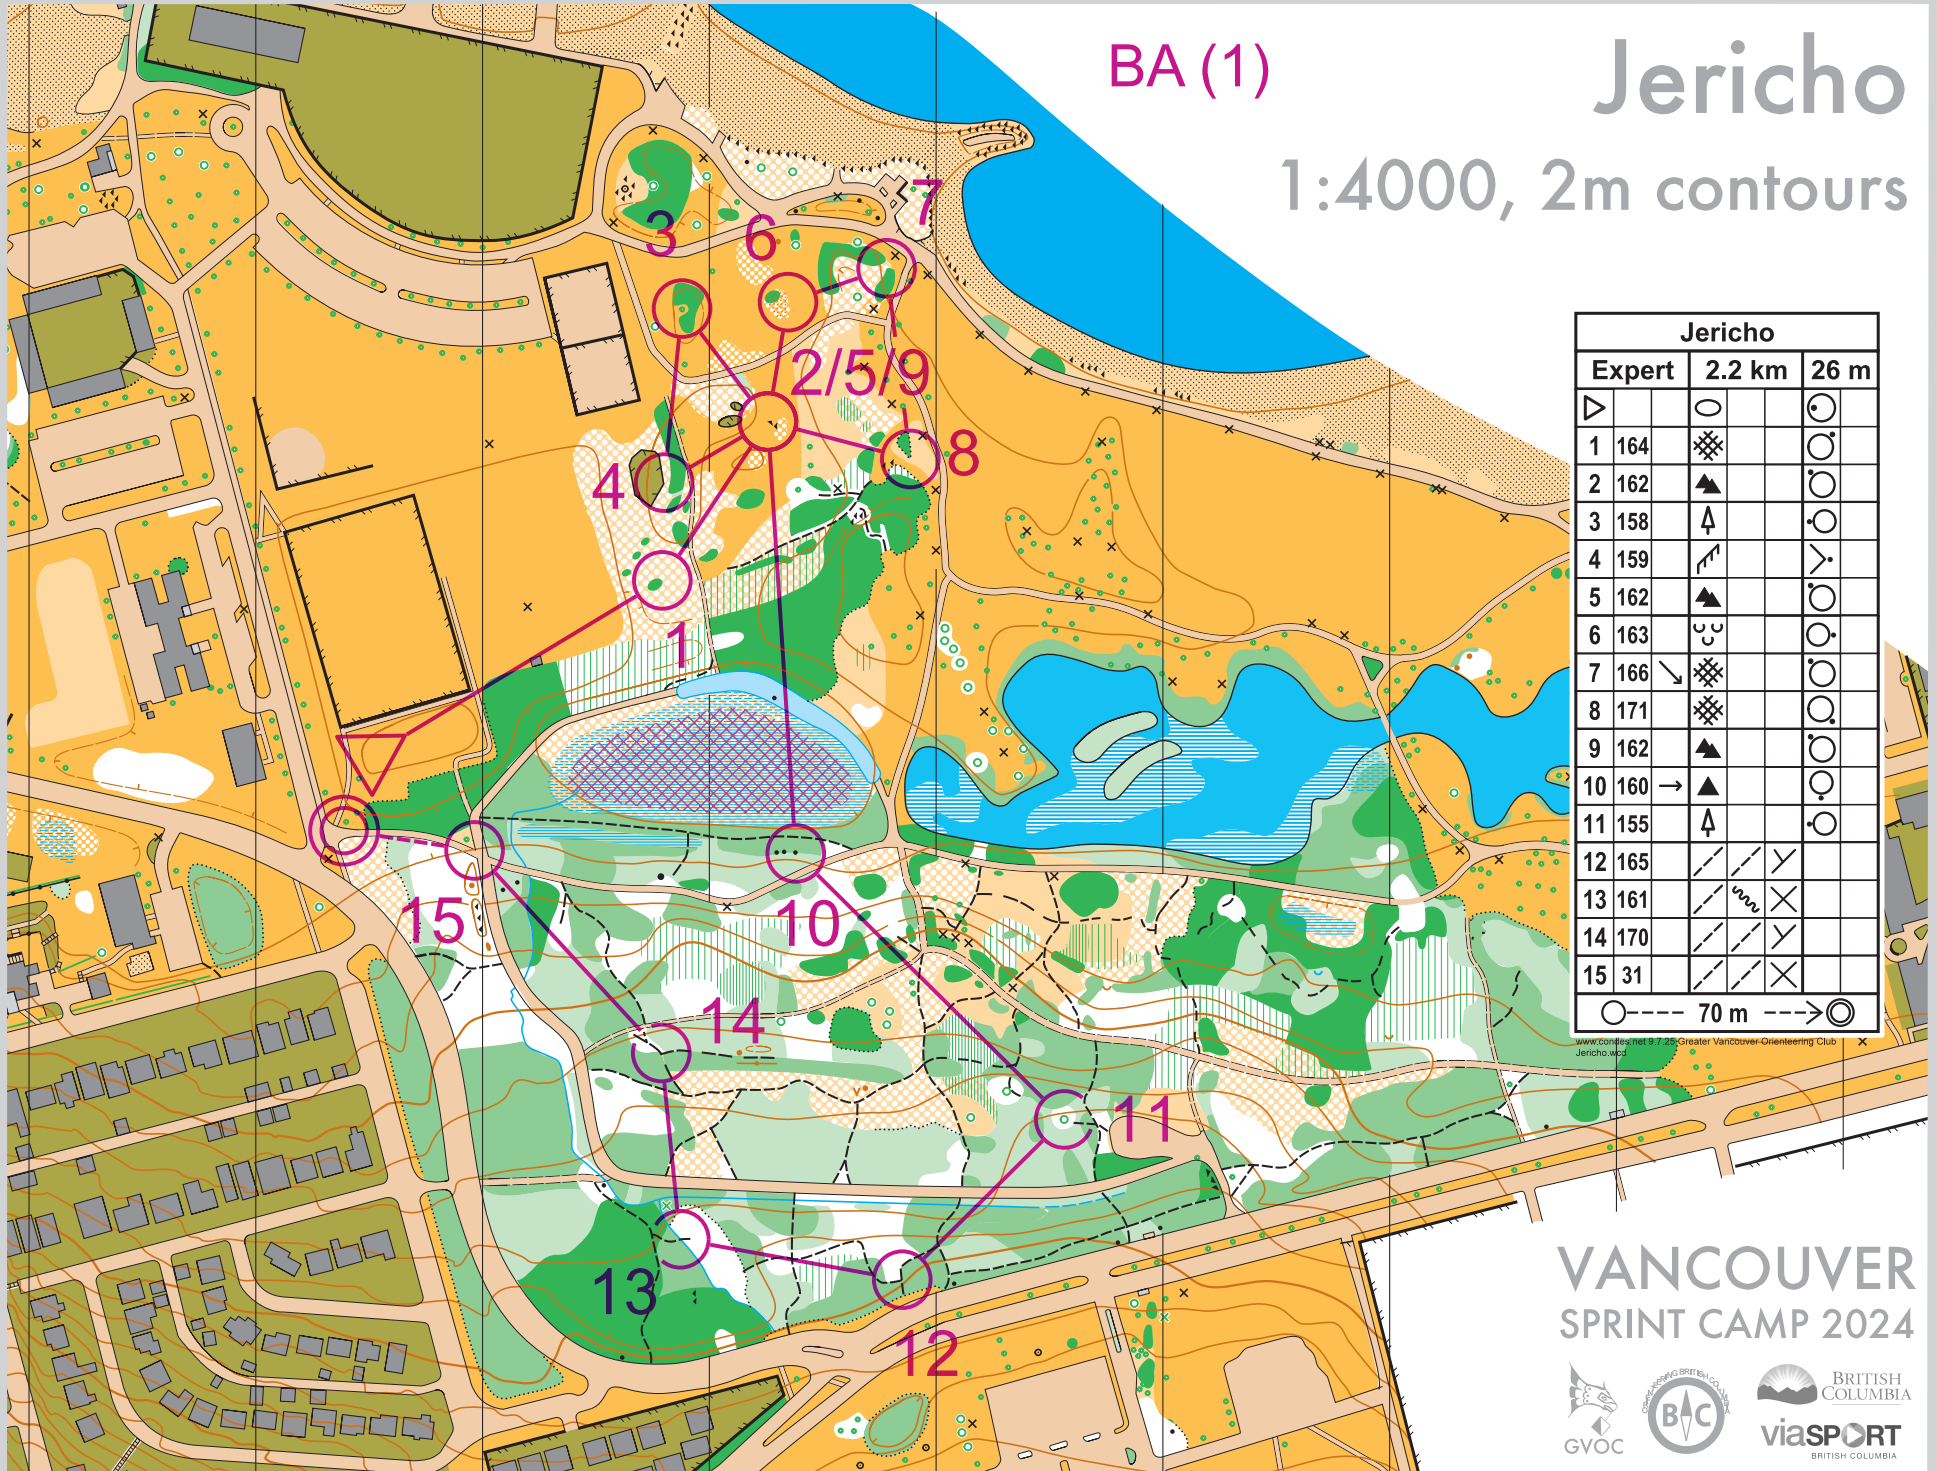

BA (1)

Jericho

1:4000, 2m contours

Jericho			
Expert		2.2 km	26 m
▷		○	○
1	164	⊗	○
2	162	▲	○
3	158	⬆	○
4	159	↗	○
5	162	▲	○
6	163	33	○
7	166	↙ ⊗	○
8	171	⊗	○
9	162	▲	○
10	160	→ ▲	○
11	155	⬆	○
12	165	↘	○
13	161	↘	⊗
14	170	↘	○
15	31	↘	⊗

○ --- 70 m --- → ○

www.comles.net/9.7.25/Greater-Vancouver-Orienteering-Club-Jericho.wpd

VANCOUVER SPRINT CAMP 2024