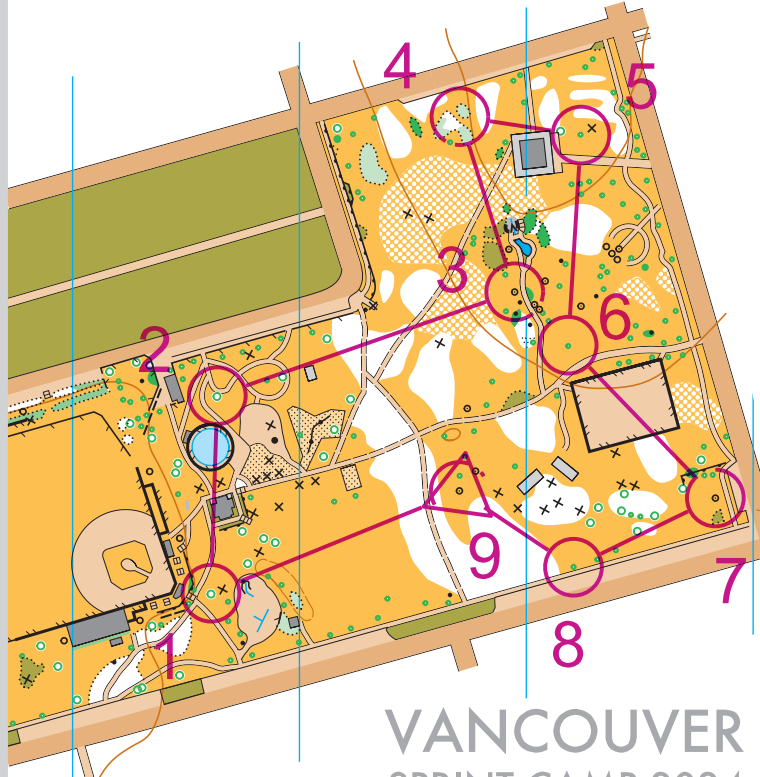

Blue Mountain

1:4000 2m contours

VANCOUVER
SPRINT CAMP 2024

Blue Mountain Farsta			
AxByCz - 1	2.7 km	14 m	
1 32	▲	○	○
2 33	▲	○	○
3 34	▲	○	○
4 35	▲	○	○
5 36	▲	○	○
6 49	▲	○	○
7 50	▲	○	○
8 41	▲	○	○
9 31	▲	○	○

AxByCz

Part 1

Blue Mountain

1:4000 2m contours

VANCOUVER
SPRINT CAMP 2024

Blue Mountain Farsta			
AxByCz - 2	2.7 km	14 m	
10 37	▲	○	○
11 38	▲	○	○
12 39	▲	○	○
13 34	▲	○	○
14 47	▲	○	○
15 40	▲	○	○
16 35	▲	○	○
17 31	▲	○	○

AxByCz

Part 2

Blue Mountain

1:4000 2m contours

VANCOUVER
SPRINT CAMP 2024

Blue Mountain Farsta			
AxByCz - 3	2.7 km	14 m	
18 43	▲	○	○
19 44	▲	○	○
20 45	▲	○	○
21 34	▲	○	○
22 46	▲	○	○
23 51	▲	○	○
24 42	▲	○	○
25 48	▲	○	○
26 31	▲	○	○