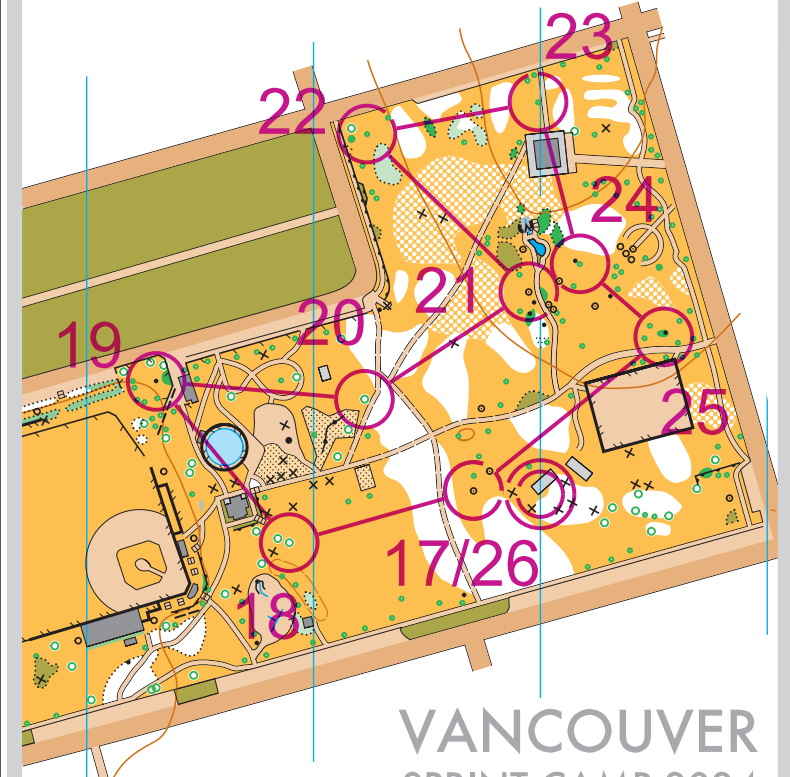

Blue Mountain

1:4000 2m contours

VANCOUVER
SPRINT CAMP 2024

Blue Mountain Farsta			
AxByCz - 1	2.7 km	14 m	
1 32	▲	○	○
2 33	▲	○	○
3 34	▲	○	○
4 35	▲	○	○
5 36	▲	○	○
6 49	▲	○	○
7 50	▲	○	○
8 41	▲	○	○
9 31	▲	○	○

AxByCz

Part 1

Blue Mountain

1:4000 2m contours

VANCOUVER
SPRINT CAMP 2024

Blue Mountain Farsta			
AxByCz - 2	2.7 km	14 m	
10 37	▲	○	○
11 38	▲	○	○
12 39	▲	○	○
13 34	▲	○	○
14 47	▲	○	○
15 40	▲	○	○
16 35	▲	○	○
17 31	▲	○	○

AxByCz

Part 2

Blue Mountain

1:4000 2m contours

VANCOUVER
SPRINT CAMP 2024

Blue Mountain Farsta			
AxByCz - 3	2.7 km	14 m	
18 43	▲	○	○
19 44	▲	○	○
20 45	▲	○	○
21 34	▲	○	○
22 46	▲	○	○
23 51	▲	○	○
24 42	▲	○	○
25 48	▲	○	○
26 31	▲	○	○