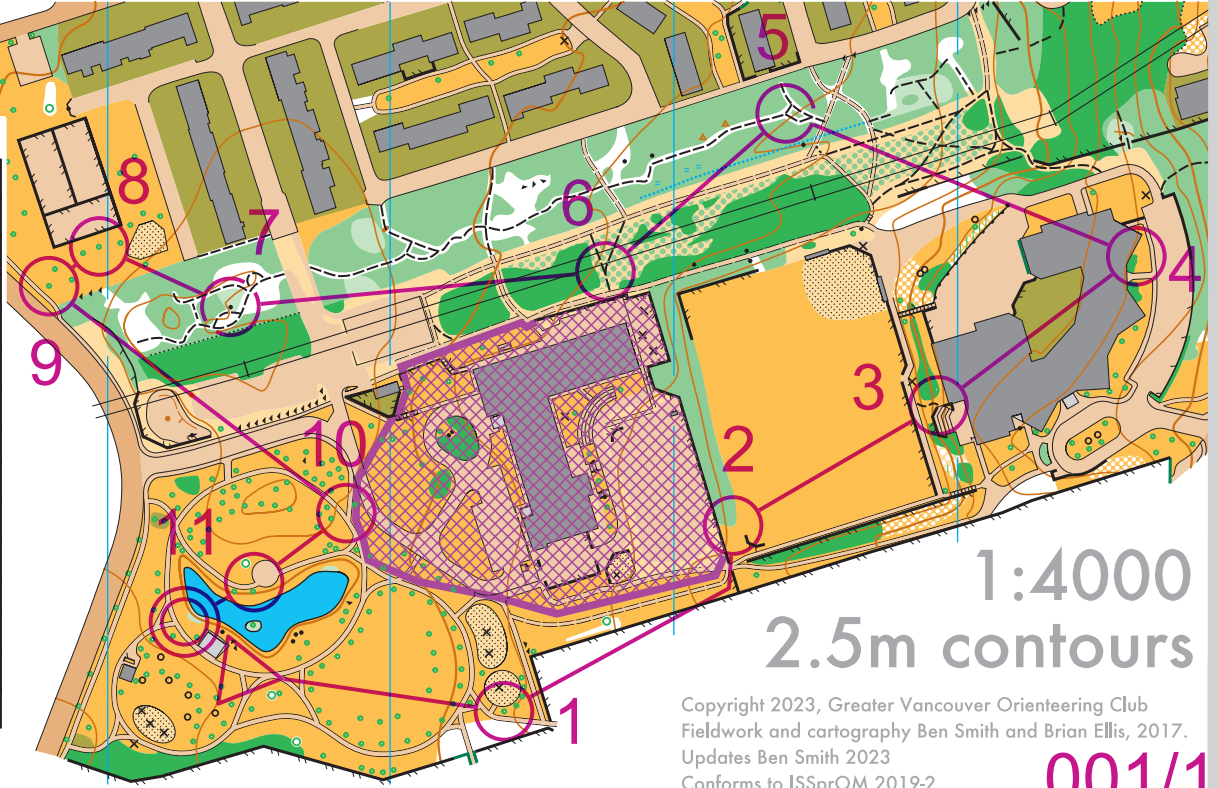

1

VANCOUVER SPRINT CAMP 2024

Citadel

001/1 A (0)

Citadel				
2-person relay	1.8 km	20 m		
1	166	←	↑	○
2	156	⊗		○
3	167	↘		○
4	160	⊗		○
5	163	←	↘	○
6	164		↘	
7	165	▲		○
8	171	↑		○
9	173	↑		○
10	161	↘	↘	
11	31	⊗	↘	

Copyright 2023, Greater Vancouver Orienteering Club
Fieldwork and cartography Ben Smith and Brian Ellis, 2017.
Updates Ben Smith 2023
Conforms to ISSprOM 2019-2

001/1

2

VANCOUVER SPRINT CAMP 2024

Citadel

001/2 D (3)

Citadel				
2-person relay	1.4 km	14 m		
1	157	↑		○
2	159	▲		○
3	162	↓	⊗	○
4	158	↗	○	○
5	172	↘	↘	
6	170	▲		○
7	174	⊗		○
8	164	↘	↘	
9	168	←	↘	
10	161	↘	↘	
11	31	⊗	↘