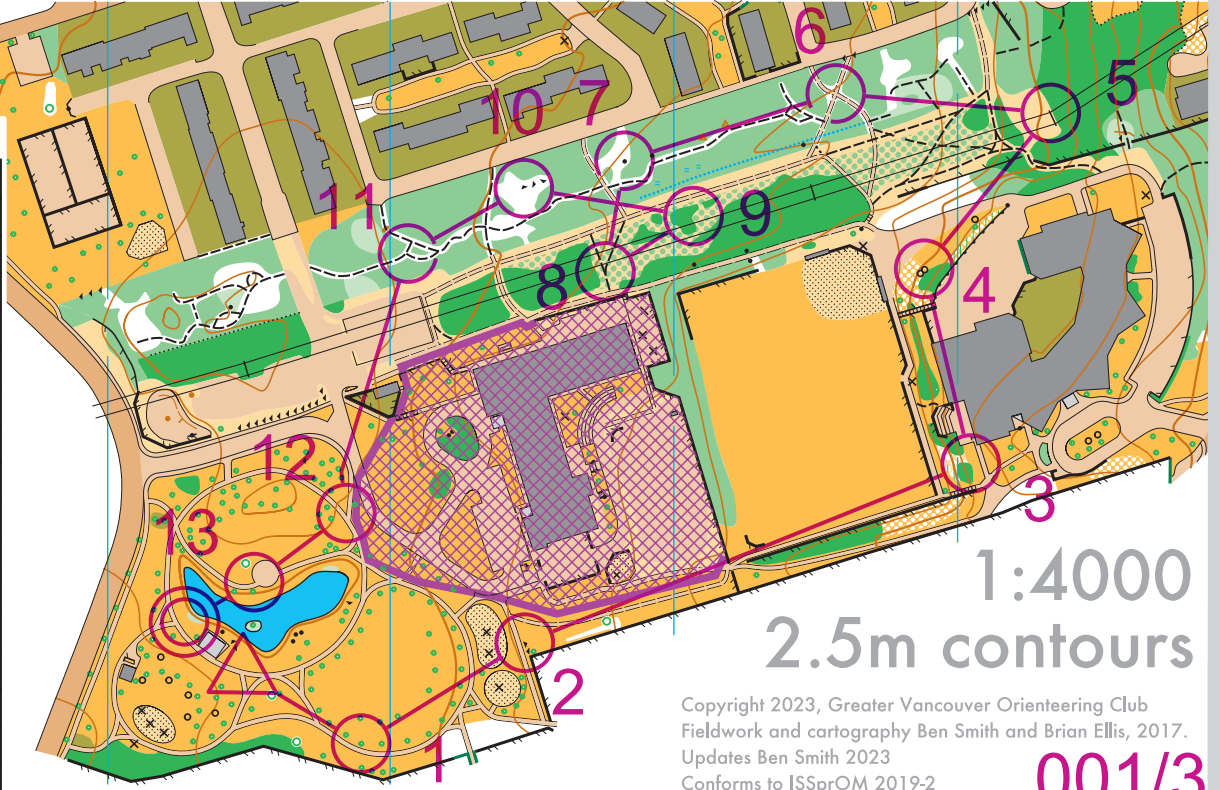

3

VANCOUVER SPRINT CAMP 2024

Citadel

001/3 B (1)

Citadel			
2-person relay	1.7 km	14 m	
1	157	▲	○
2	159	▲	○
3	162	↓	○
4	158	↗	○
5	169	⊘	○
6	172	↘	○
7	170	▲	○
8	164	↘	○
9	174	⊘	○
10	155	▲	○
11	168	←	○
12	161	↘	○
13	31	⊘	○

80 m

1:4000

2.5m contours

Copyright 2023, Greater Vancouver Orienteering Club
Fieldwork and cartography Ben Smith and Brian Ellis, 2017.
Updates Ben Smith 2023
Conforms to ISSPrOM 2019-2

001/3

4

VANCOUVER SPRINT CAMP 2024

Citadel

001/4 C (2)

Citadel			
2-person relay	1.4 km	12 m	
1	166	←	○
2	156	⊘	○
3	174	⊘	○
4	155	▲	○
5	165	▲	○
6	171	▲	○
7	173	▲	○
8	161	↘	○
9	31	⊘	○

80 m