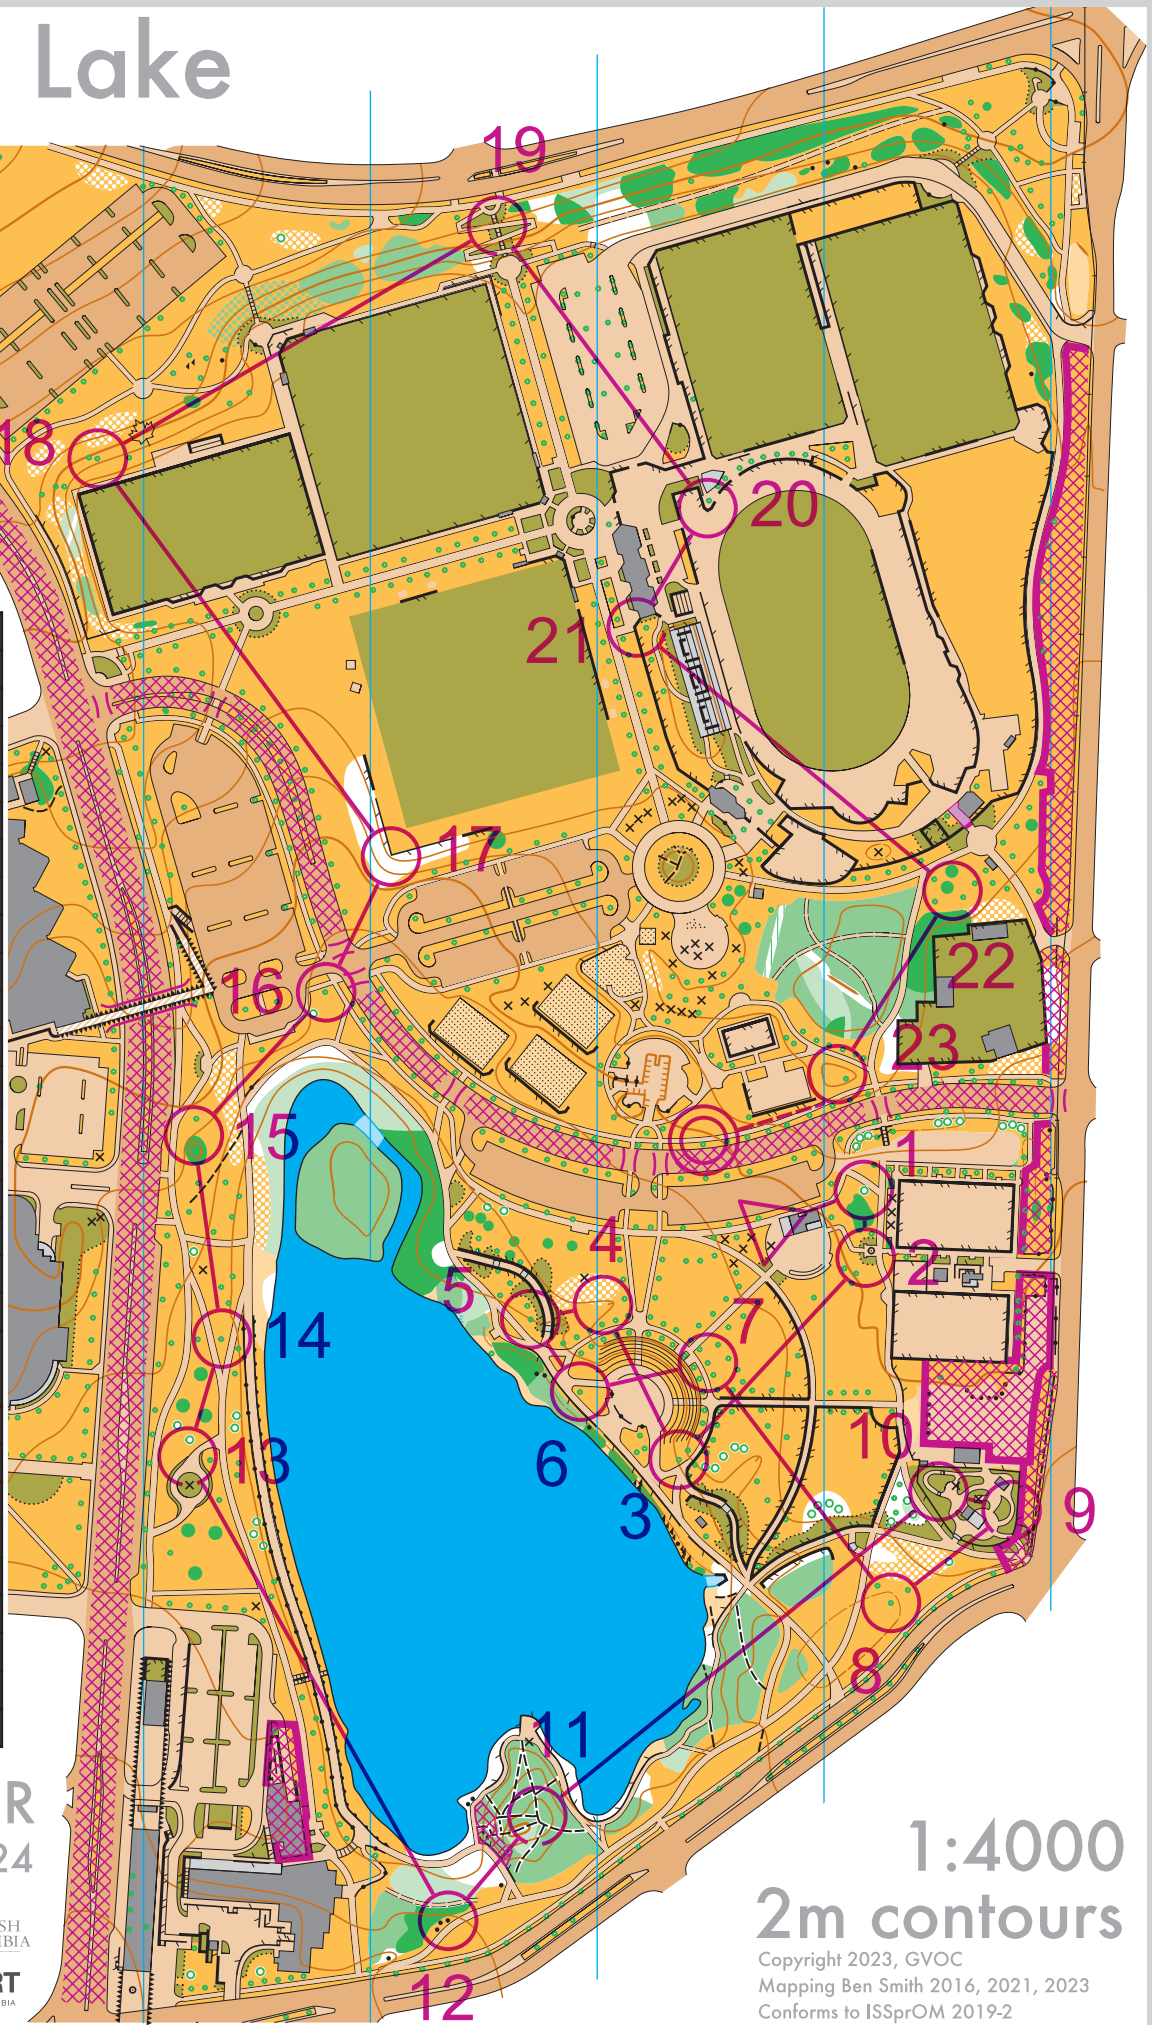

Lafarge Lake

Lafarge			
Elite	3.2 km	32 m	
▷	◇		◡
1 35	↑		○
2 56	▨		○
3 60	↗		○
4 199	∩		
5 58	↓		○
6 59	↑		○
7 57	↑		○
8 36	↑		○
9 198	↘	<	
10 61	Π		◡
11 34	↑	↘	↘
12 32	→	▲	○
13 197	⊕		↗
14 63	↑		○
15 62	⌢		○
16 64	↑		○
Take care using crosswalk!			
○	×	>	○
17 65	↗		◡
18 67	→	↑	○
19 68	↑	↗	◡
20 55	↗		√
21 66	↗		◡
22 33	↓	↑	○
23 31	●		
○--- 85 m --->			

VANCOUVER
SPRINT CAMP 2024

1:4000
2m contours

Copyright 2023, GVOC
Mapping Ben Smith 2016, 2021, 2023
Conforms to ISSprOM 2019-2