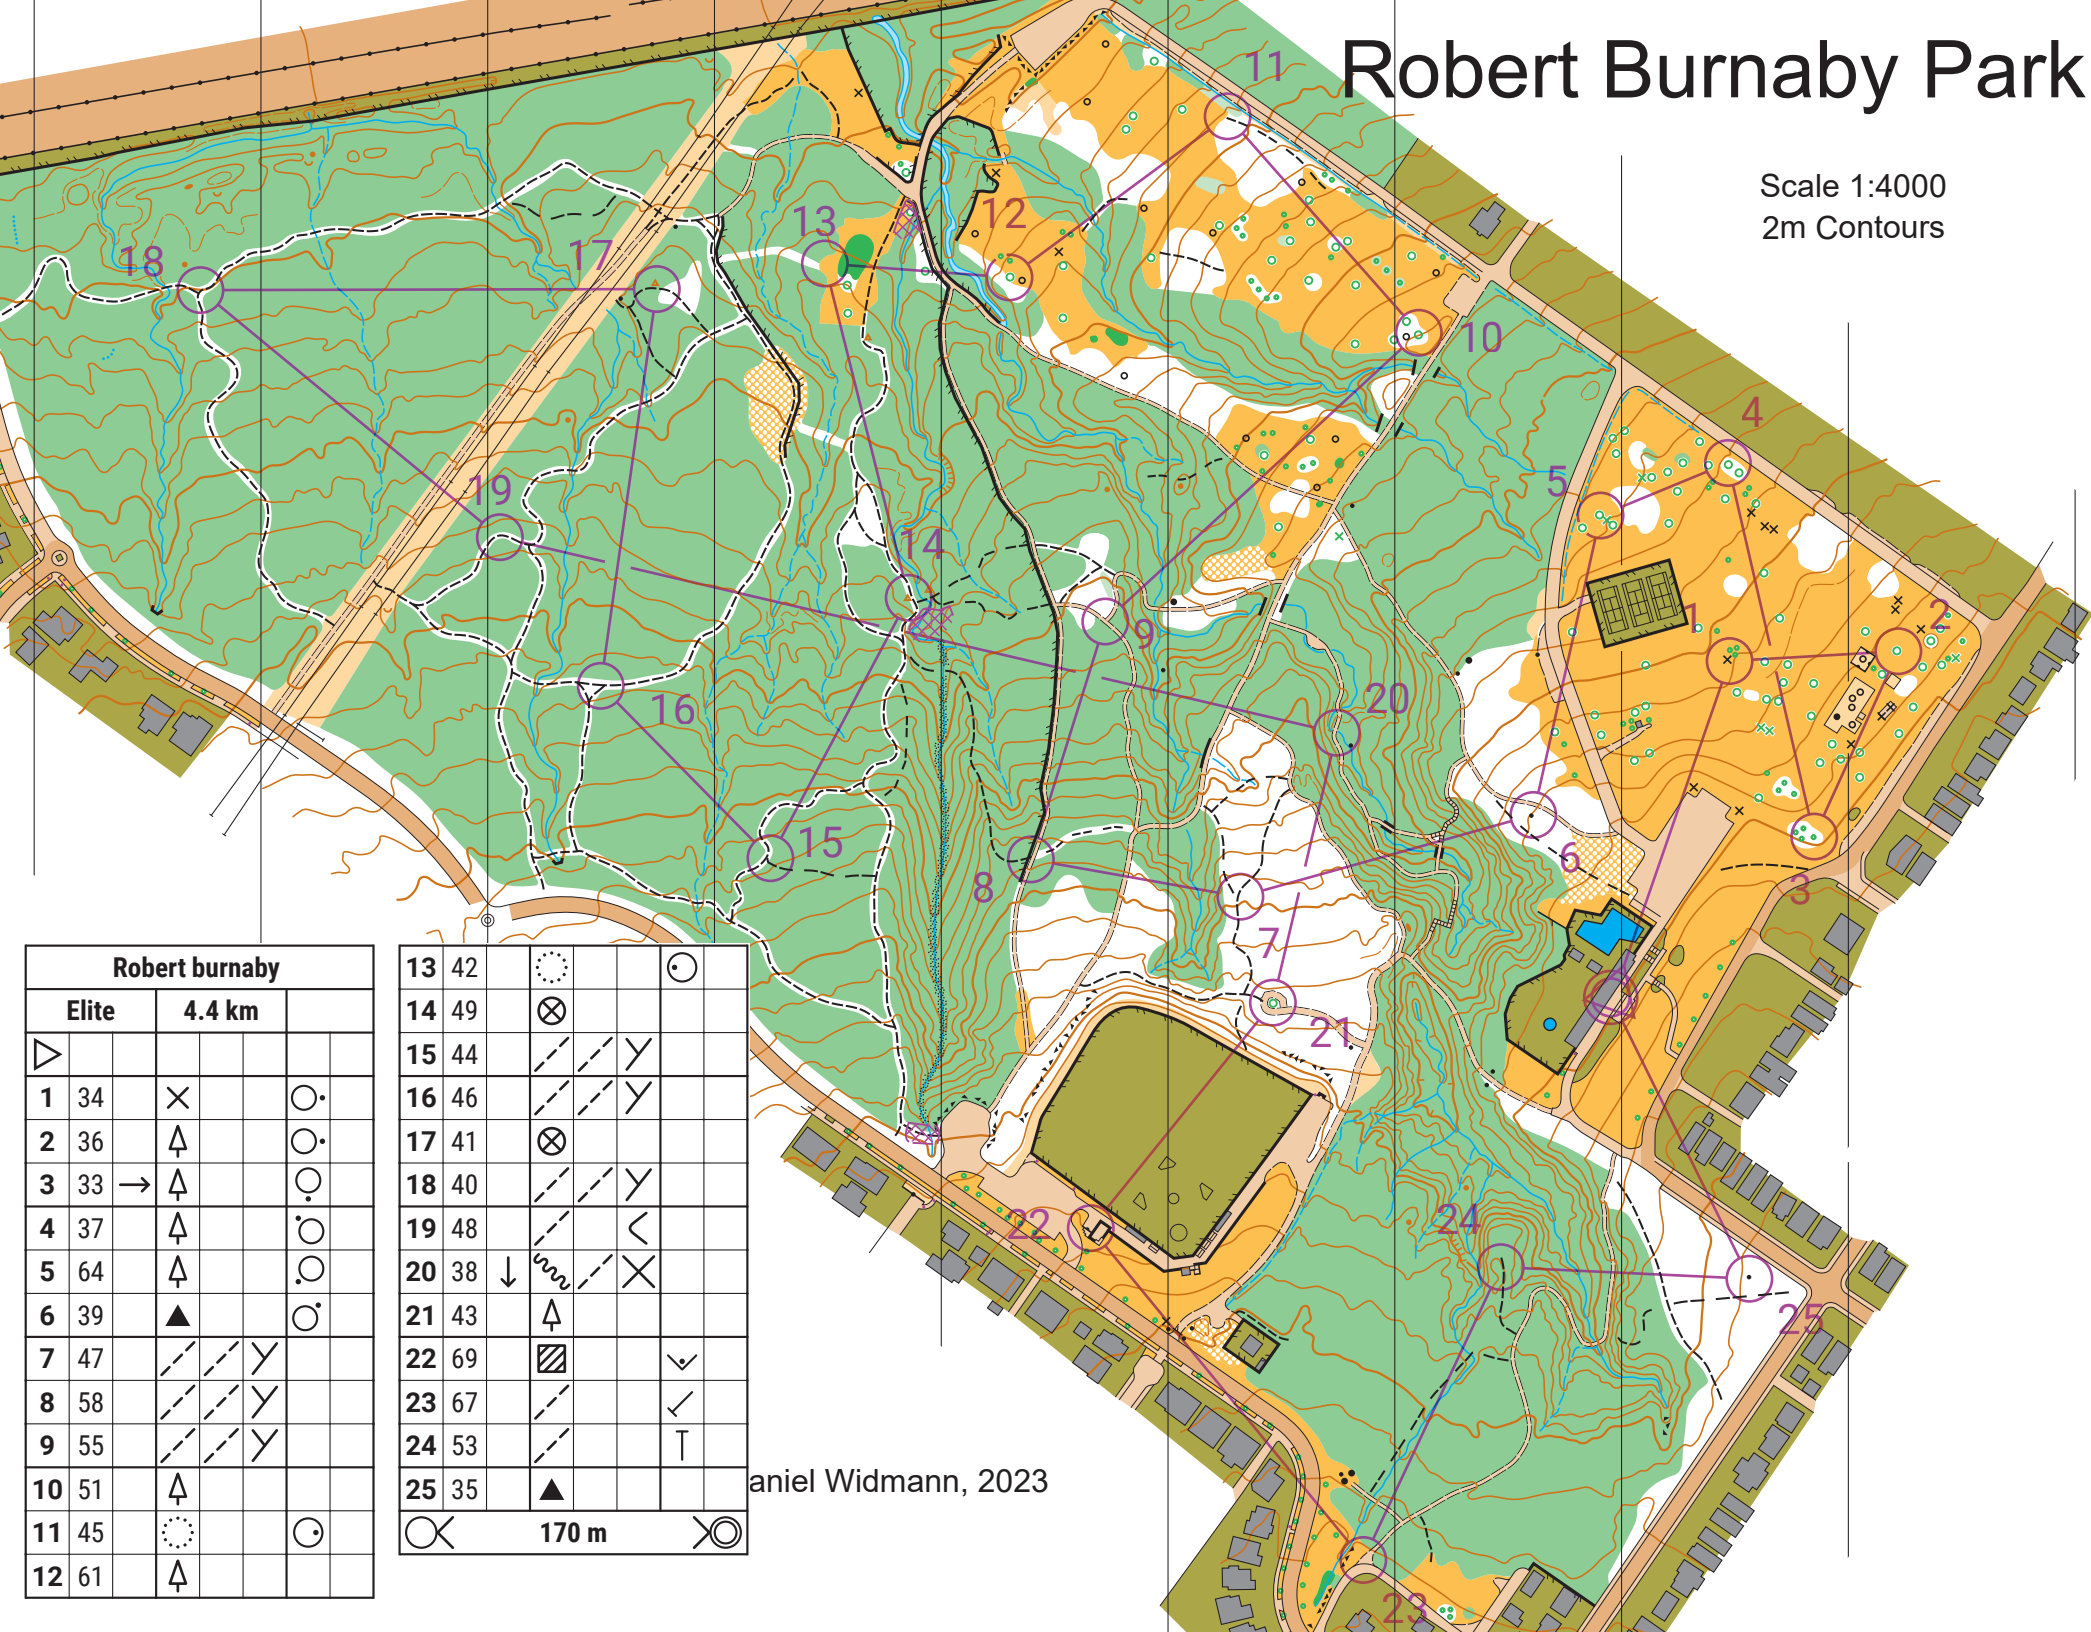

Robert Burnaby Park

Scale 1:4000
2m Contours

Robert burnaby				
Elite		4.4 km		
▷				
1	34	×		○
2	36	⤴		○
3	33	→	⤴	○
4	37	⤴		○
5	64	⤴		○
6	39	▲		○
7	47	⤴	Y	
8	58	⤴	Y	
9	55	⤴	Y	
10	51	⤴		
11	45	○		○
12	61	⤴		

13	42	○		○
14	49	⊗		
15	44	⤴	Y	
16	46	⤴	Y	
17	41	⊗		
18	40	⤴	Y	
19	48	⤴	<	
20	38	↓	⊗	
21	43	⤴		
22	69	▨		∨
23	67	⤴		∨
24	53	⤴		⊥
25	35	▲		

○ 170 m ○

aniel Widmann, 2023