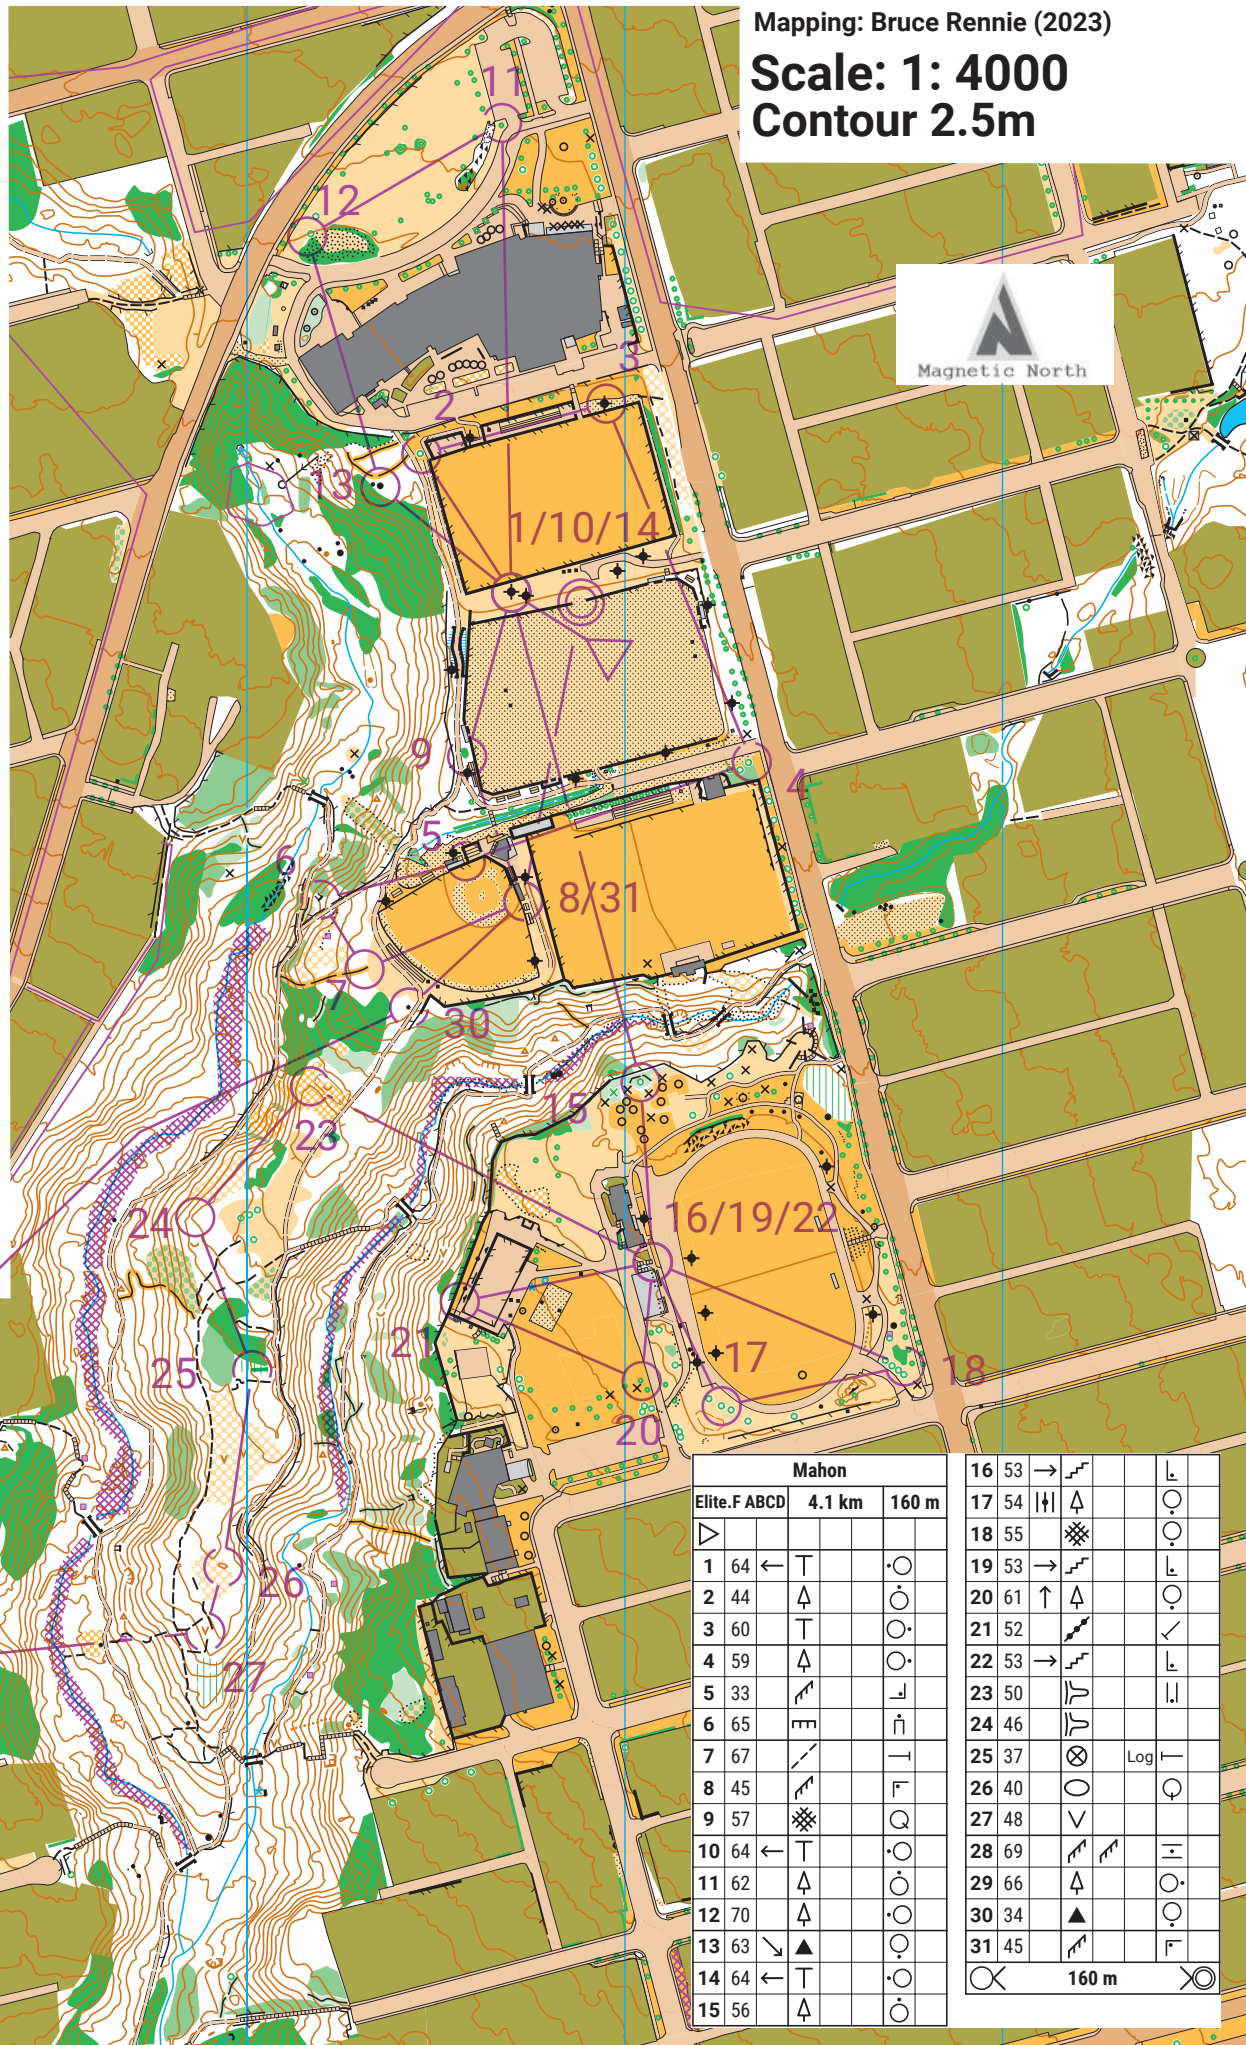

GVOC

viaSPORT
BRITISH COLUMBIA

Go Orienteering

city
of north
vancouver

Mapping: Bruce Rennie (2023)

Scale: 1: 4000

Contour 2.5m

Mahon			
Elite.F ABCD	4.1 km	160 m	
1	64 ←	T	○
2	44	△	○
3	60	T	○
4	59	△	○
5	33	↗	└
6	65	▢	┌
7	67	↘	┌
8	45	↗	F
9	57	▣	Q
10	64 ←	T	○
11	62	△	○
12	70	△	○
13	63 ↘	▲	○
14	64 ←	T	○
15	56	△	○

16	53 →	↗	└	┌	○	○
17	54		△	└	○	○
18	55	▣	▣	└	○	○
19	53 →	↗	└	┌	○	○
20	61 ↑	△	└	┌	○	○
21	52	↗	└	┌	○	○
22	53 →	↗	└	┌	○	○
23	50	└	└	└	○	○
24	46	└	└	└	○	○
25	37	⊗	Log	T	○	○
26	40	○	○	○	○	○
27	48	∨	└	└	○	○
28	69	↗	↗	└	○	○
29	66	△	└	└	○	○
30	34	▲	└	└	○	○
31	45	↗	└	└	○	○

160 m