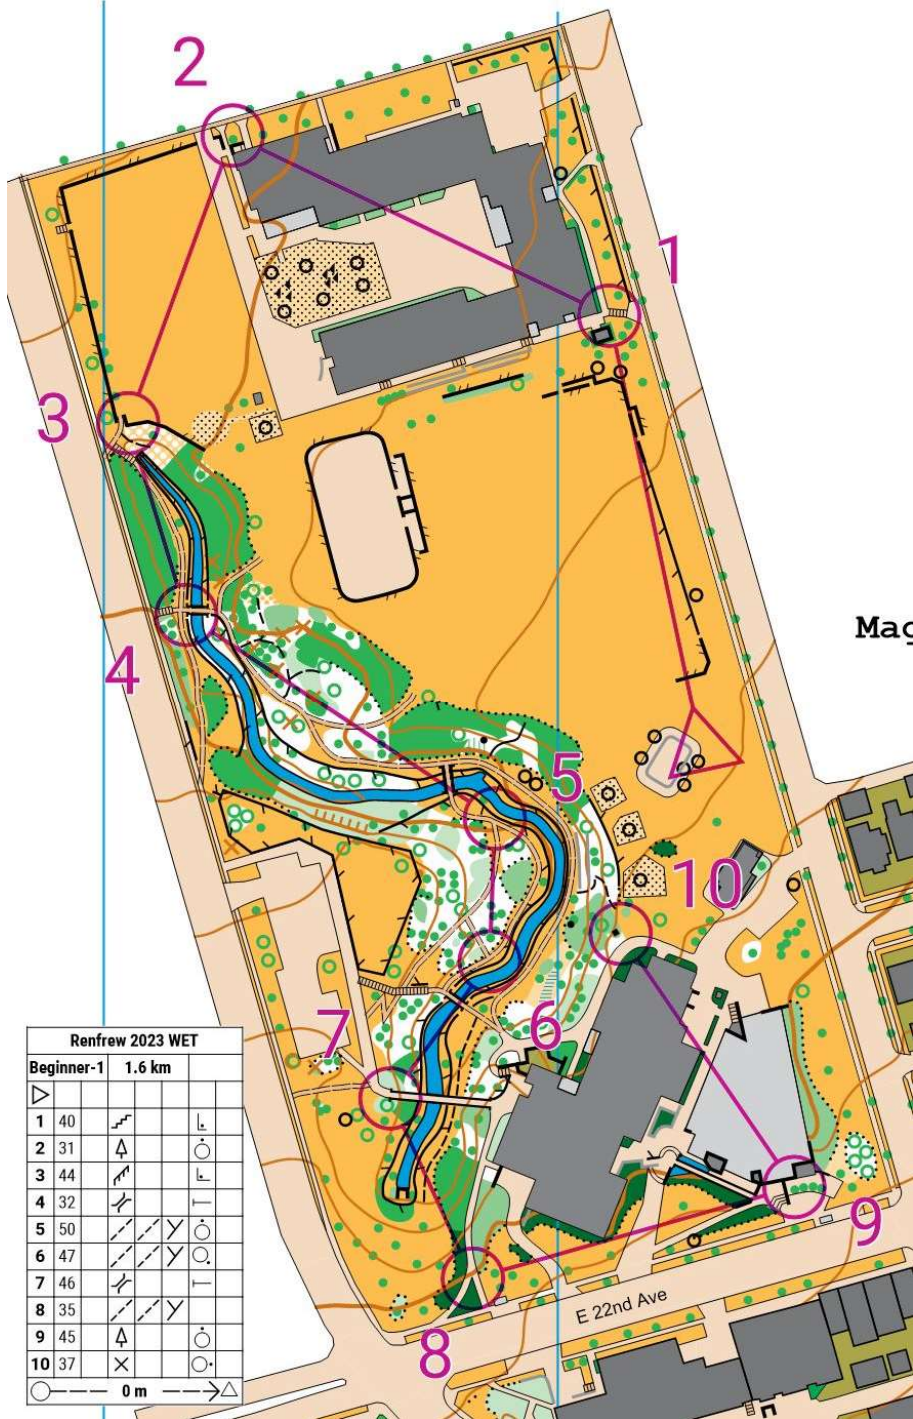

RENFREW – BEGINNER LOOP 1 – 1:2500

RENFREW – BEGINNER LOOP 2 – 1:2500