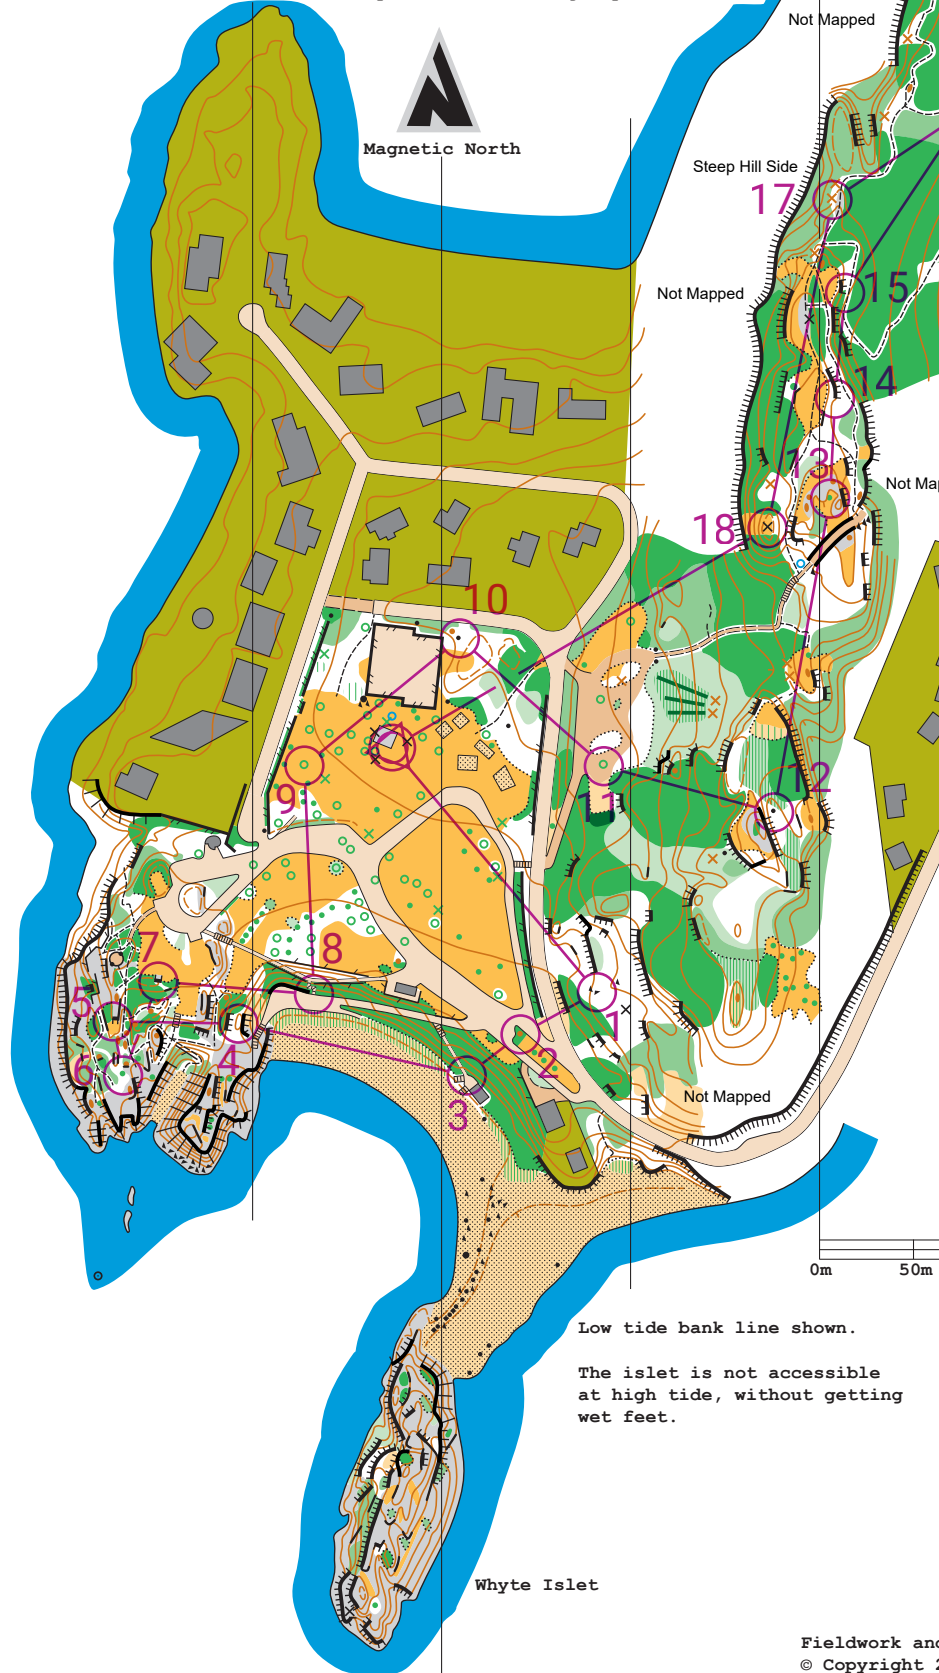

Whytecliff Park

Scale 1:4000

2m contours

Conforms to International Standards for Sprint Orienteering Maps (ISSOM2007)

WET Whytecliff Park August 30 2023

Harder Loop 2		1.9 km			
▷					
1	61	▲		○	
2	50	⊗		○	
3	49	⌞		◡	
4	51	○			
5	52	⌞		└	
6	46	⌞		○	
7	48	⌞		○	
8	44	⌞		└	
9	53	⌞		○	
10	42	▲		○	
11	32	⌞		○	
12	54	▲		○	
13	55	⌞		○	
14	39	⌞		└	
15	56	⌞		└	
16	38	⌞		◡	
17	36	⊗		○	
18	57	⊗			
○			230 m		○