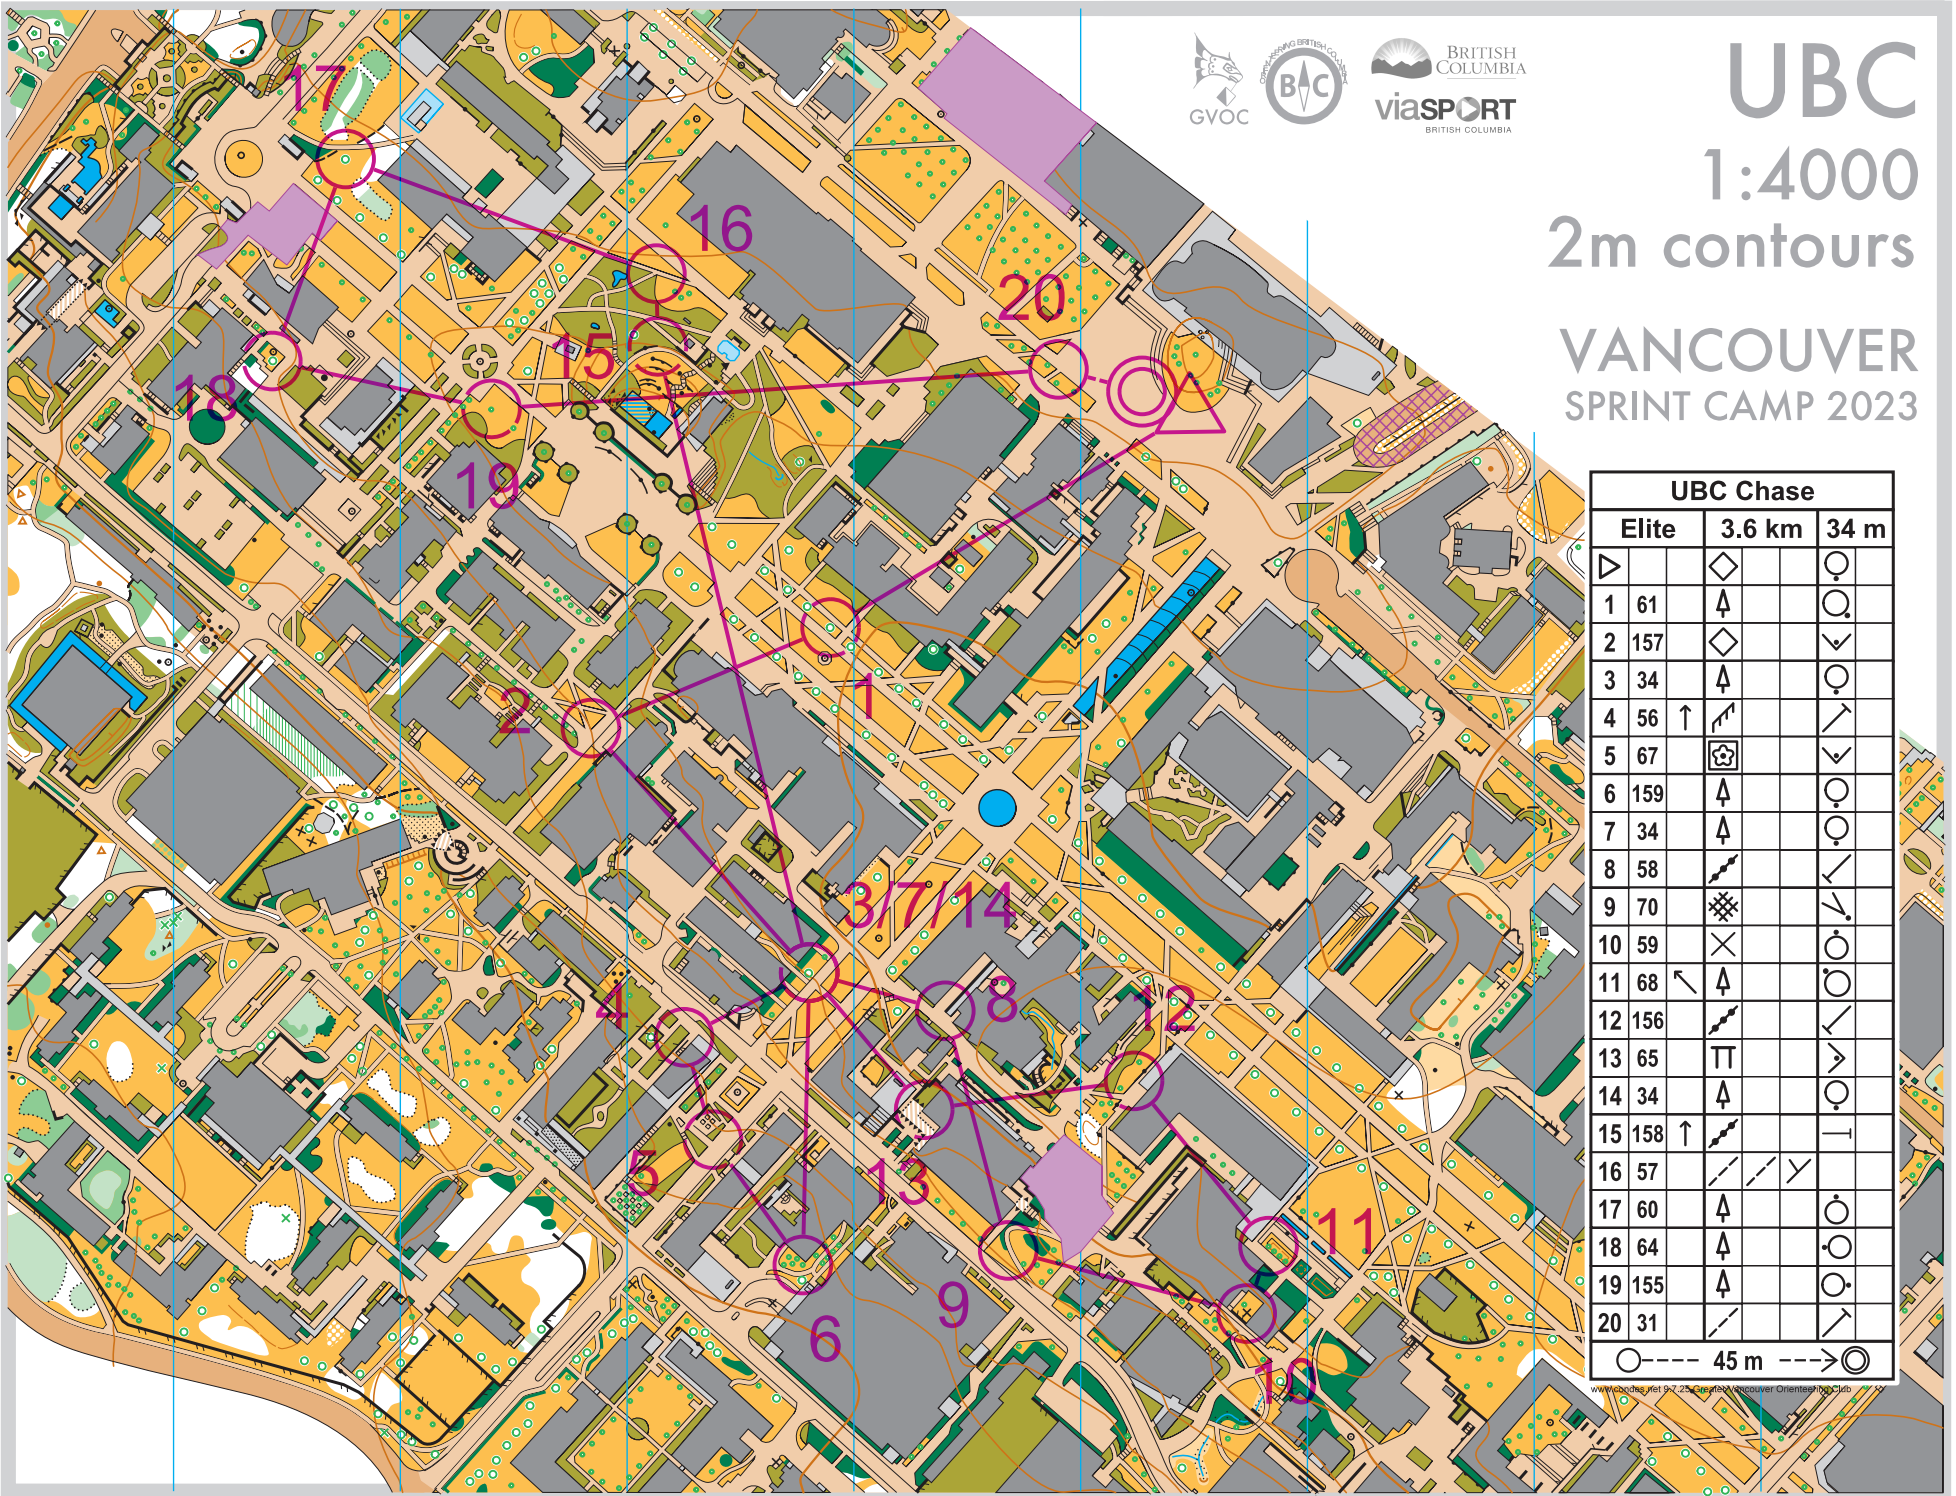

UBC

1:4000

2m contours

VANCOUVER

SPRINT CAMP 2023

UBC Chase			
	Elite	3.6 km	34 m
▷		◇	○
1	61	▲	○
2	157	◇	√
3	34	▲	○
4	56	↑	↗
5	67	⊠	√
6	159	▲	○
7	34	▲	○
8	58	↗	√
9	70	⊠	↘
10	59	×	○
11	68	↖	○
12	156	↗	√
13	65	Π	▷
14	34	▲	○
15	158	↑	⊥
16	57	↗	⊥
17	60	▲	○
18	64	▲	○
19	155	▲	○
20	31	↗	↘

○ --- 45 m --- ▷