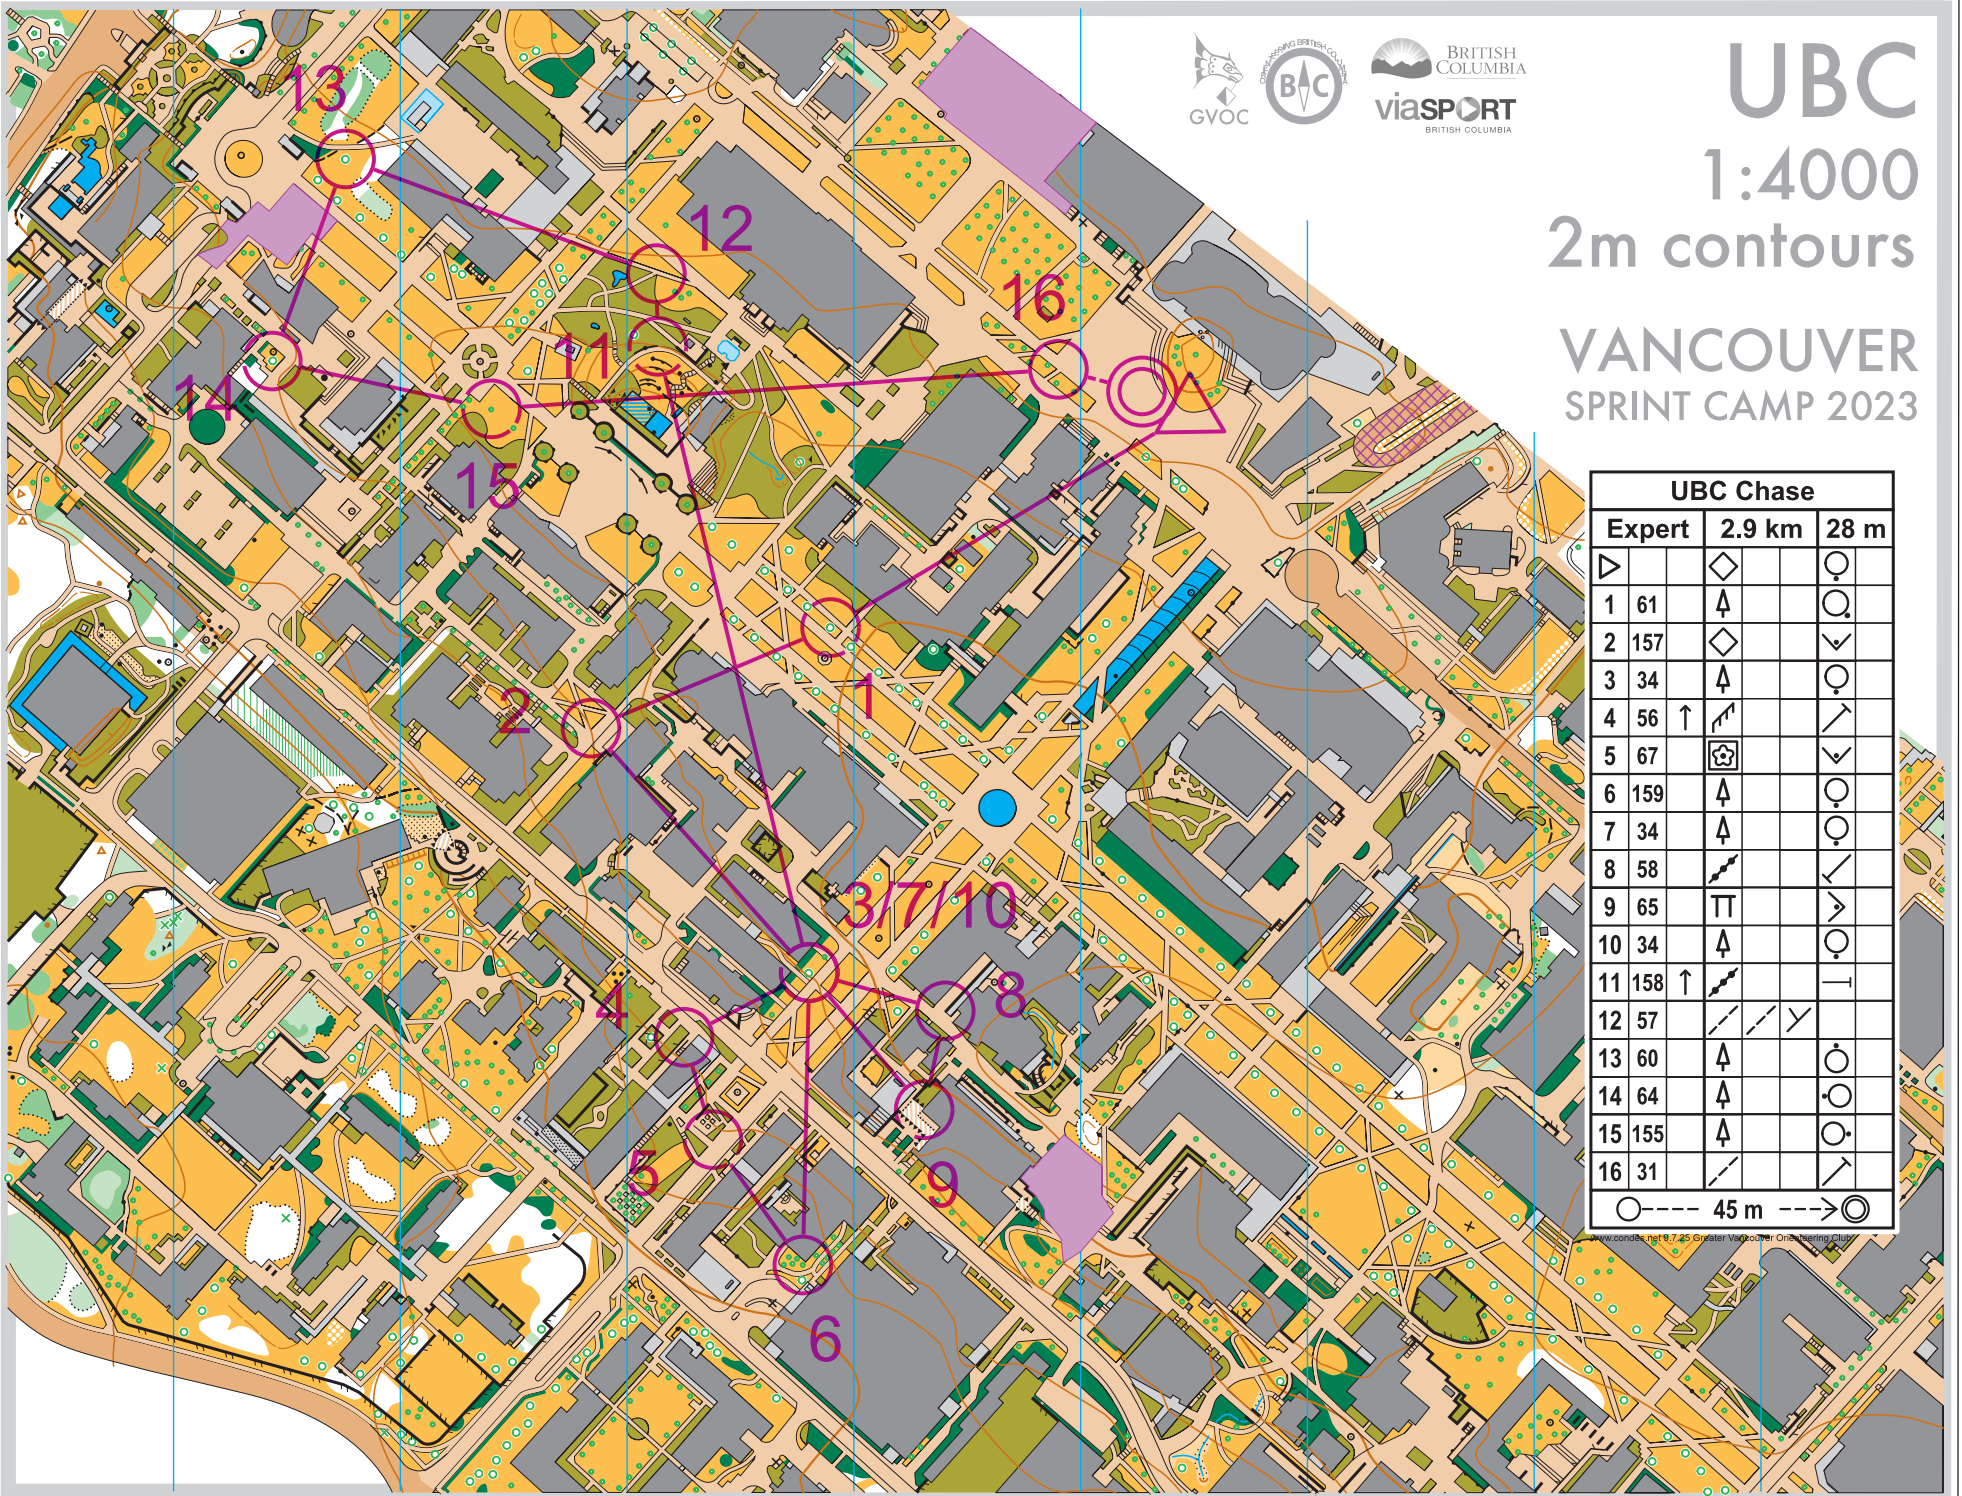

UBC

1:4000

2m contours

VANCOUVER

SPRINT CAMP 2023

UBC Chase				
Expert	2.9 km	28 m		
▷		◇		○
1 61	↑			○
2 157	◇			✓
3 34	↑			○
4 56	↑	↗		↗
5 67	⊞			✓
6 159	↑			○
7 34	↑			○
8 58	↗			✓
9 65	Π			▷
10 34	↑			○
11 158	↑	↗		—
12 57	↗	↘	Y	
13 60	↑			○
14 64	↑			○
15 155	↑			○
16 31	↗			↗

○--- 45 m --->○