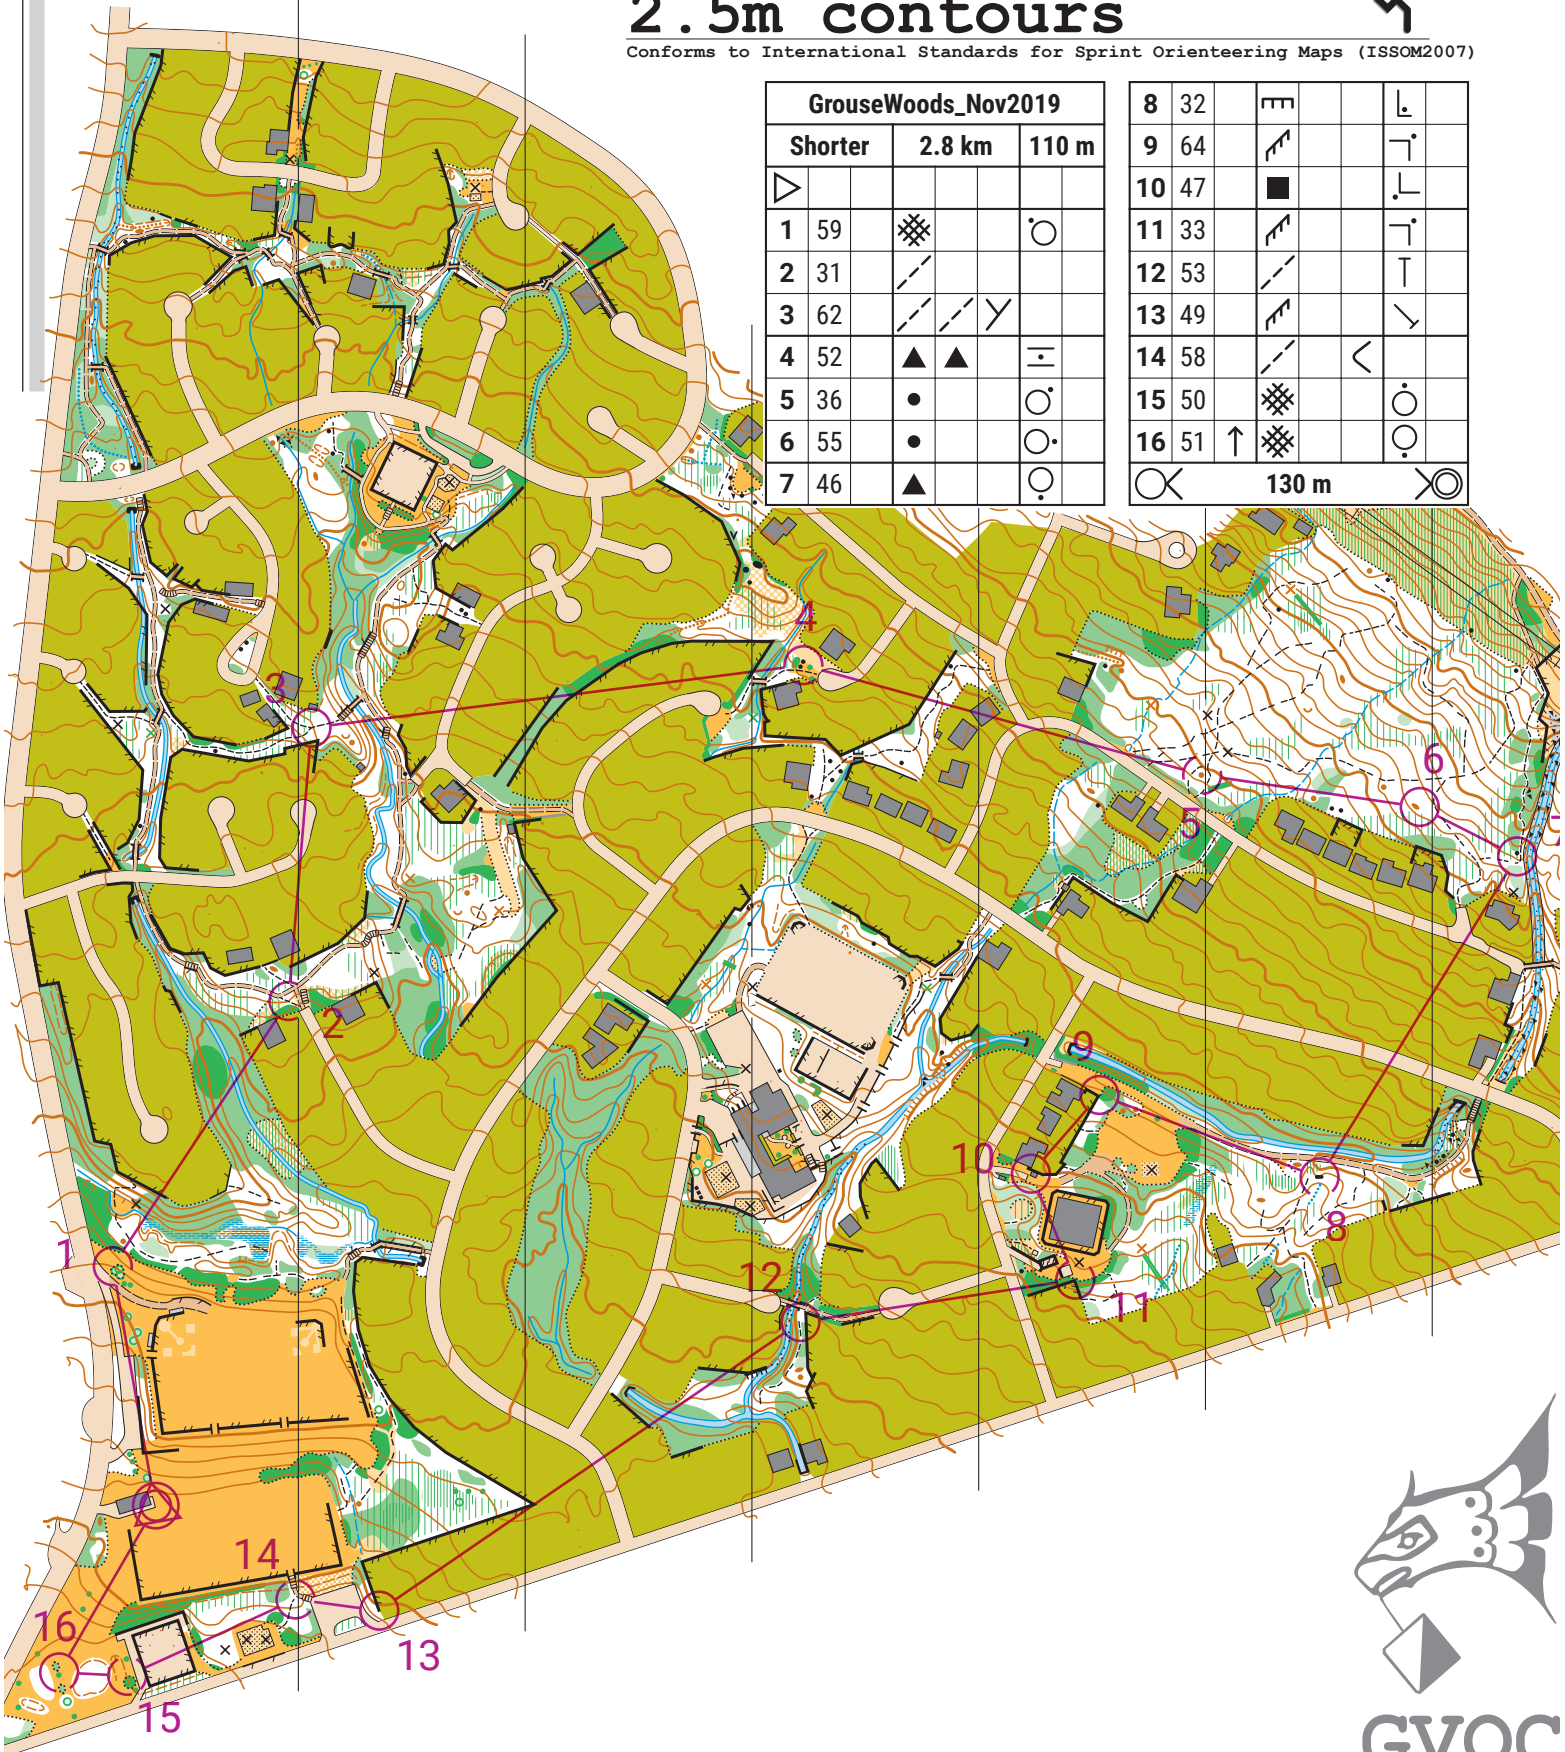

# Grousewoods

Scale 1:5000

2.5m contours

Conforms to International Standards for Sprint Orienteering Maps (ISSOM2007)

GrouseWoods_Nov2019			
Shorter		2.8 km	110 m
▷			
1	59	⊗	○
2	31	— / —	
3	62	— / — / —	Y
4	52	▲ ▲	≡
5	36	●	○
6	55	●	○
7	46	▲	○

8	32	▬▬▬	└┘
9	64	▬▬▬	└┘
10	47	■	└┘
11	33	▬▬▬	└┘
12	53	▬▬▬	└┘
13	49	▬▬▬	└┘
14	58	▬▬▬	<
15	50	⊗	○
16	51	↑ ⊗	○
		⊗	⊗
130 m			

**GVOC**  
whyjustrun.ca