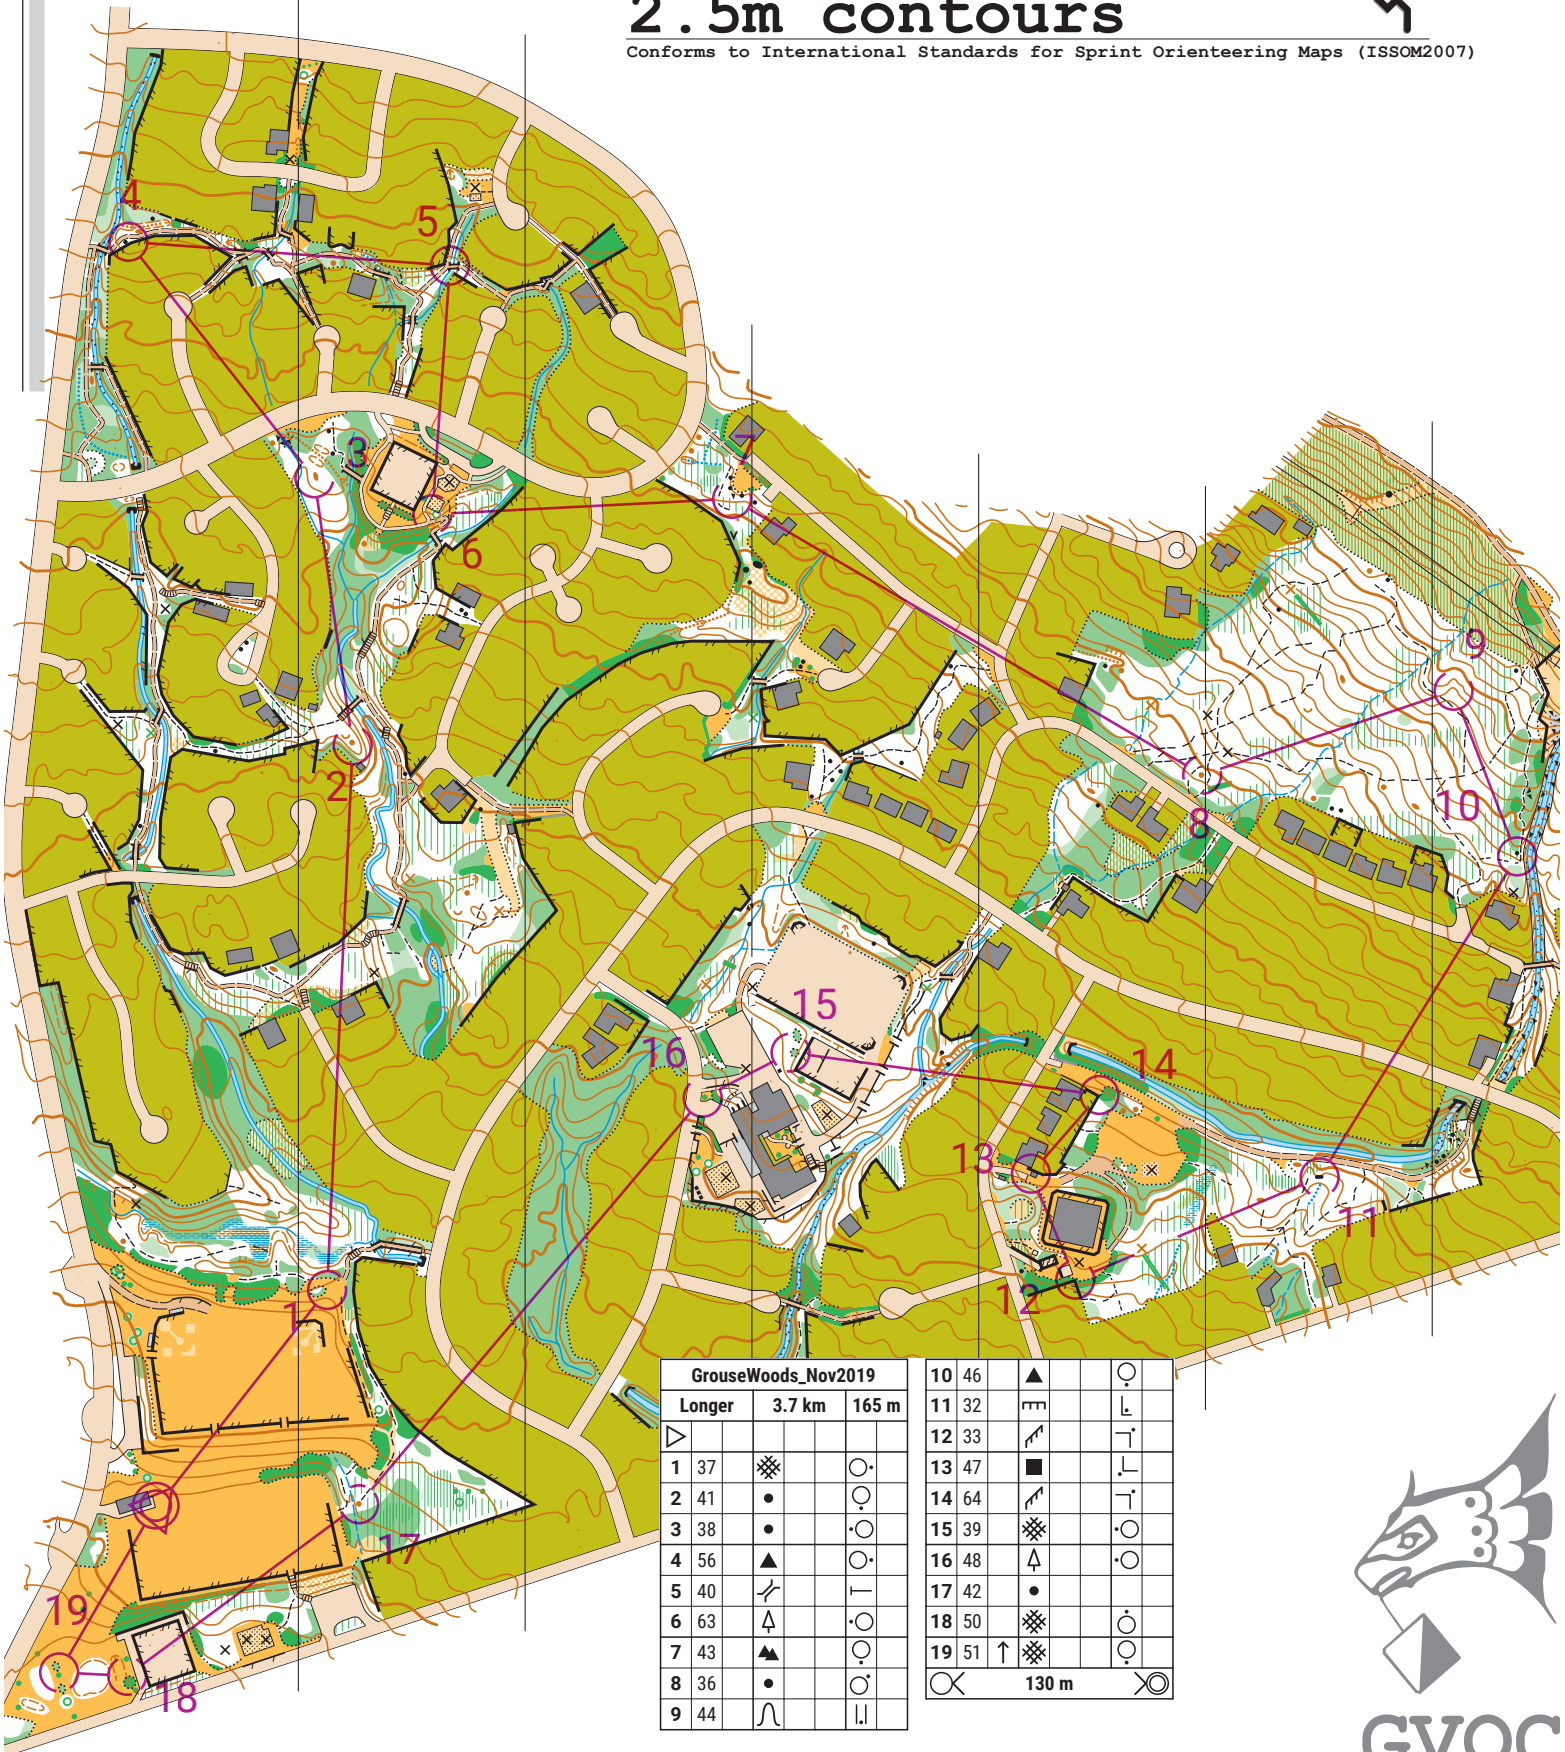

Grousewoods

Scale 1:5000

2.5m contours

Conforms to International Standards for Sprint Orienteering Maps (ISSOM2007)

GrouseWoods_Nov2019			
Longer	3.7 km	165 m	
1 37	⊗	○	
2 41	●	○	
3 38	●	○	
4 56	▲	○	
5 40	↗	┃	
6 63	△	○	
7 43	▲	○	
8 36	●	○	
9 44	∩		
10 46	▲		○
11 32	⊞		┃
12 33	↖		┃
13 47	■		┃
14 64	↖		┃
15 39	⊗		○
16 48	△		○
17 42	●		○
18 50	⊗		○
19 51	↑	⊗	○

130 m

GVOC
whyjustrun.ca