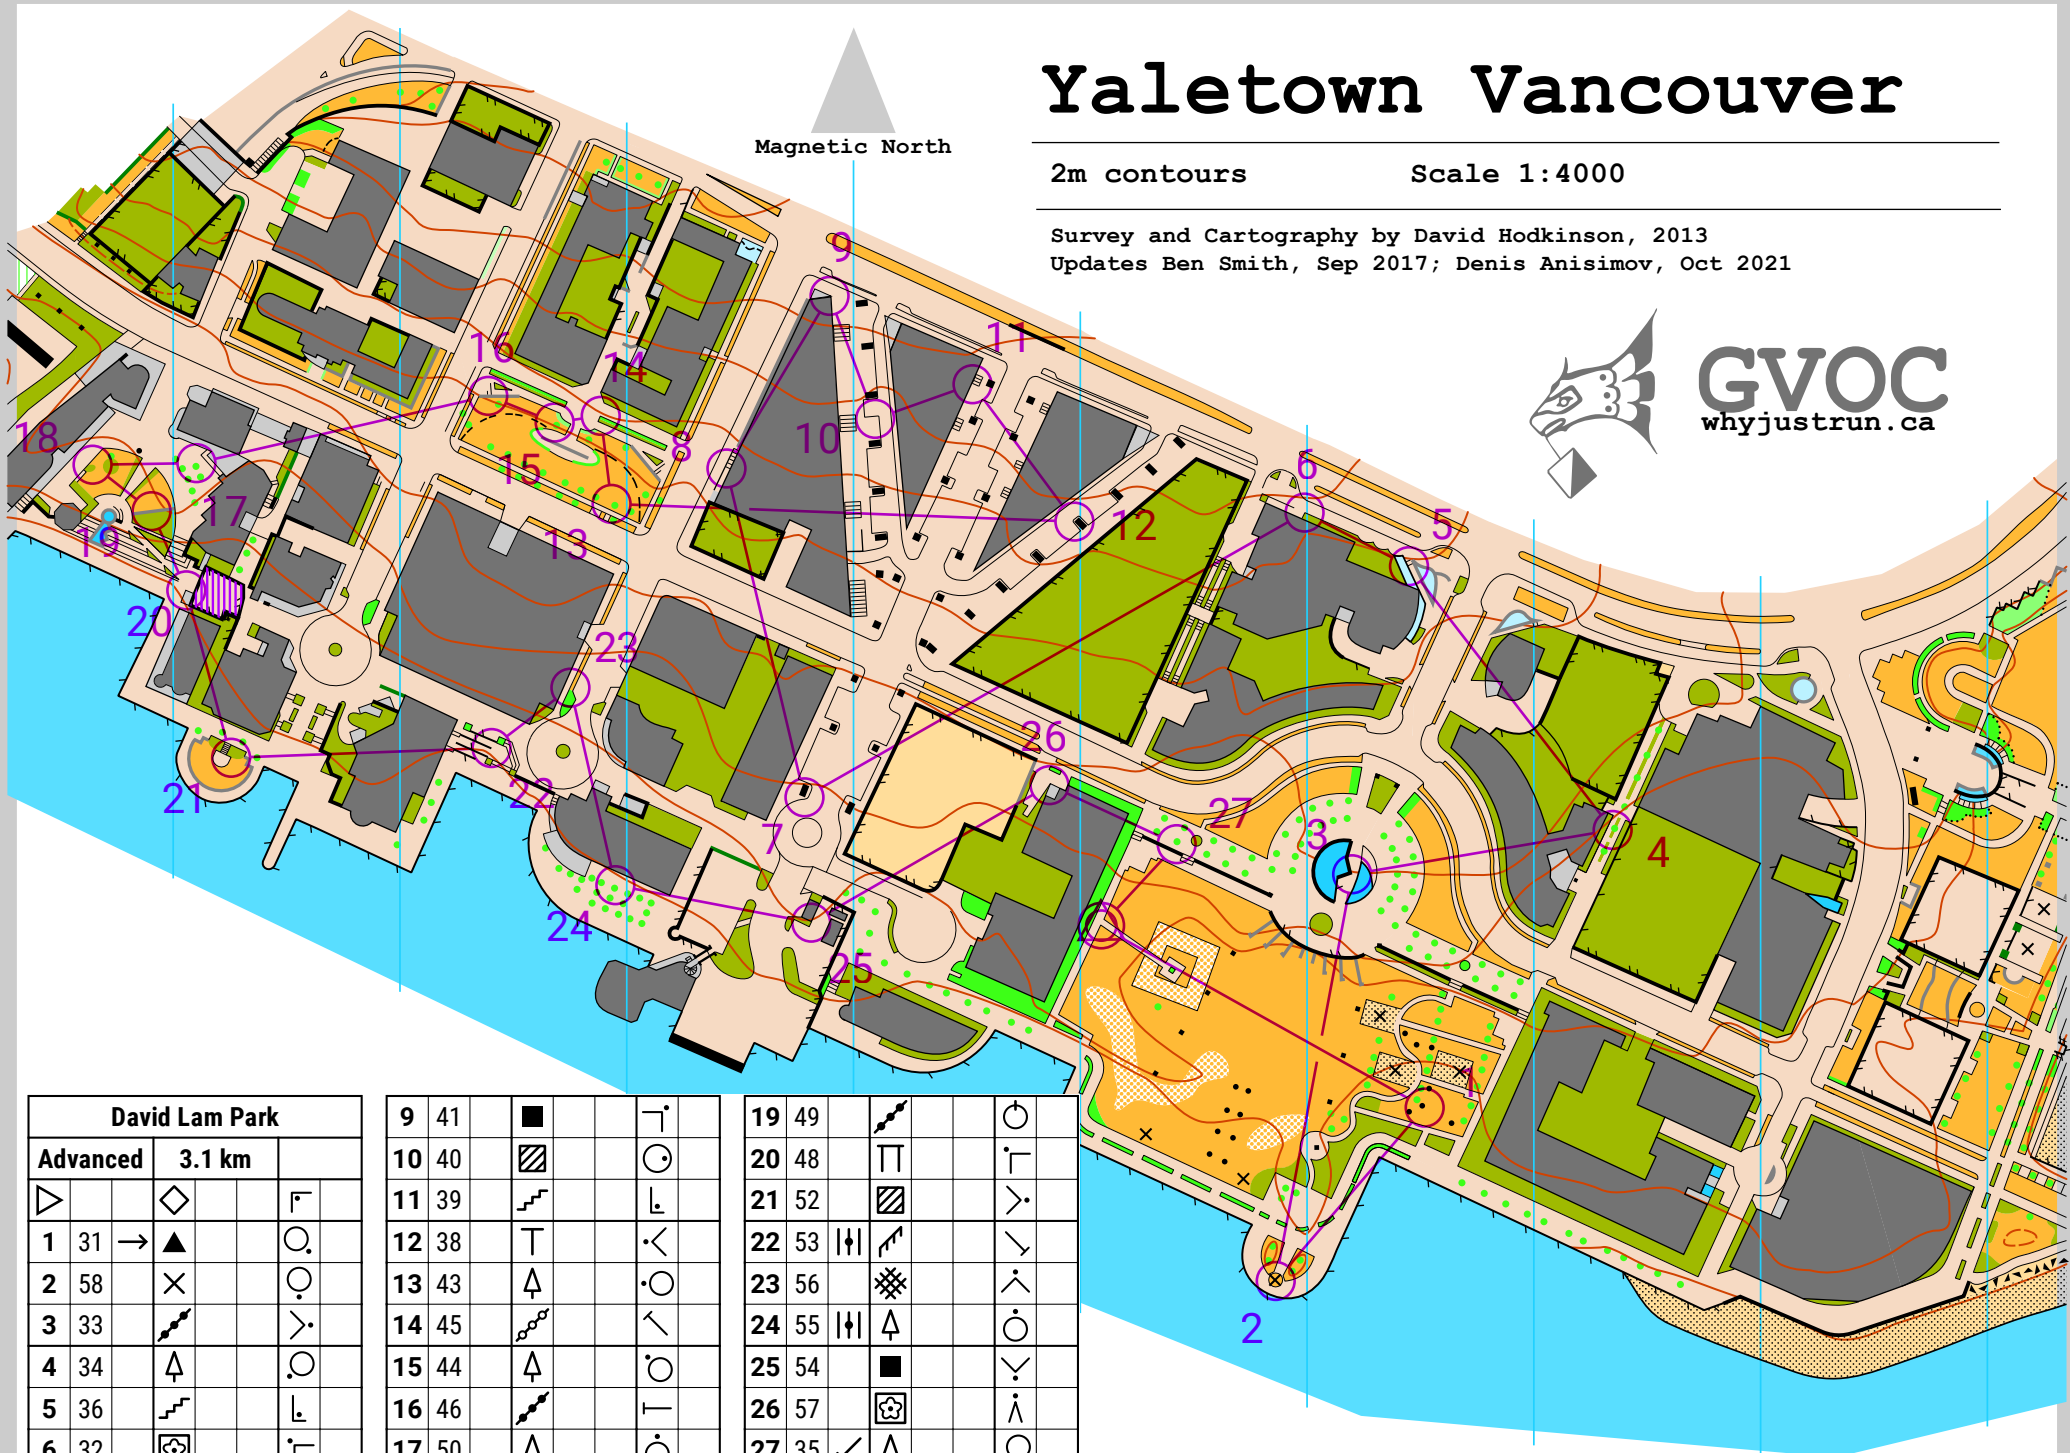

# Yaletown Vancouver

2m contours

Scale 1:4000

Survey and Cartography by David Hodkinson, 2013

Updates Ben Smith, Sep 2017; Denis Anisimov, Oct 2021

David Lam Park			
Advanced	3.1 km		
▷	◇		⌂
1 31 →	▲		○
2 58	×		○
3 33	↗		>
4 34	▲		○
5 36	↗		⌂
6 32	⊞		└
7 63	└		└
8 42	↗		⌂

9 41	■		└
10 40	▨		○
11 39	↗		⌂
12 38	└		<
13 43	▲		○
14 45	↗		└
15 44	▲		○
16 46	↗		└
17 50	▲		○
18 51	⊞		○

19 49	↗		○
20 48	└		└
21 52	▨		>
22 53		↗	∨
23 56	▨		^
24 55		▲	○
25 54	■		∨
26 57	⊞		^
27 35	↙	▲	○
		60 m	○