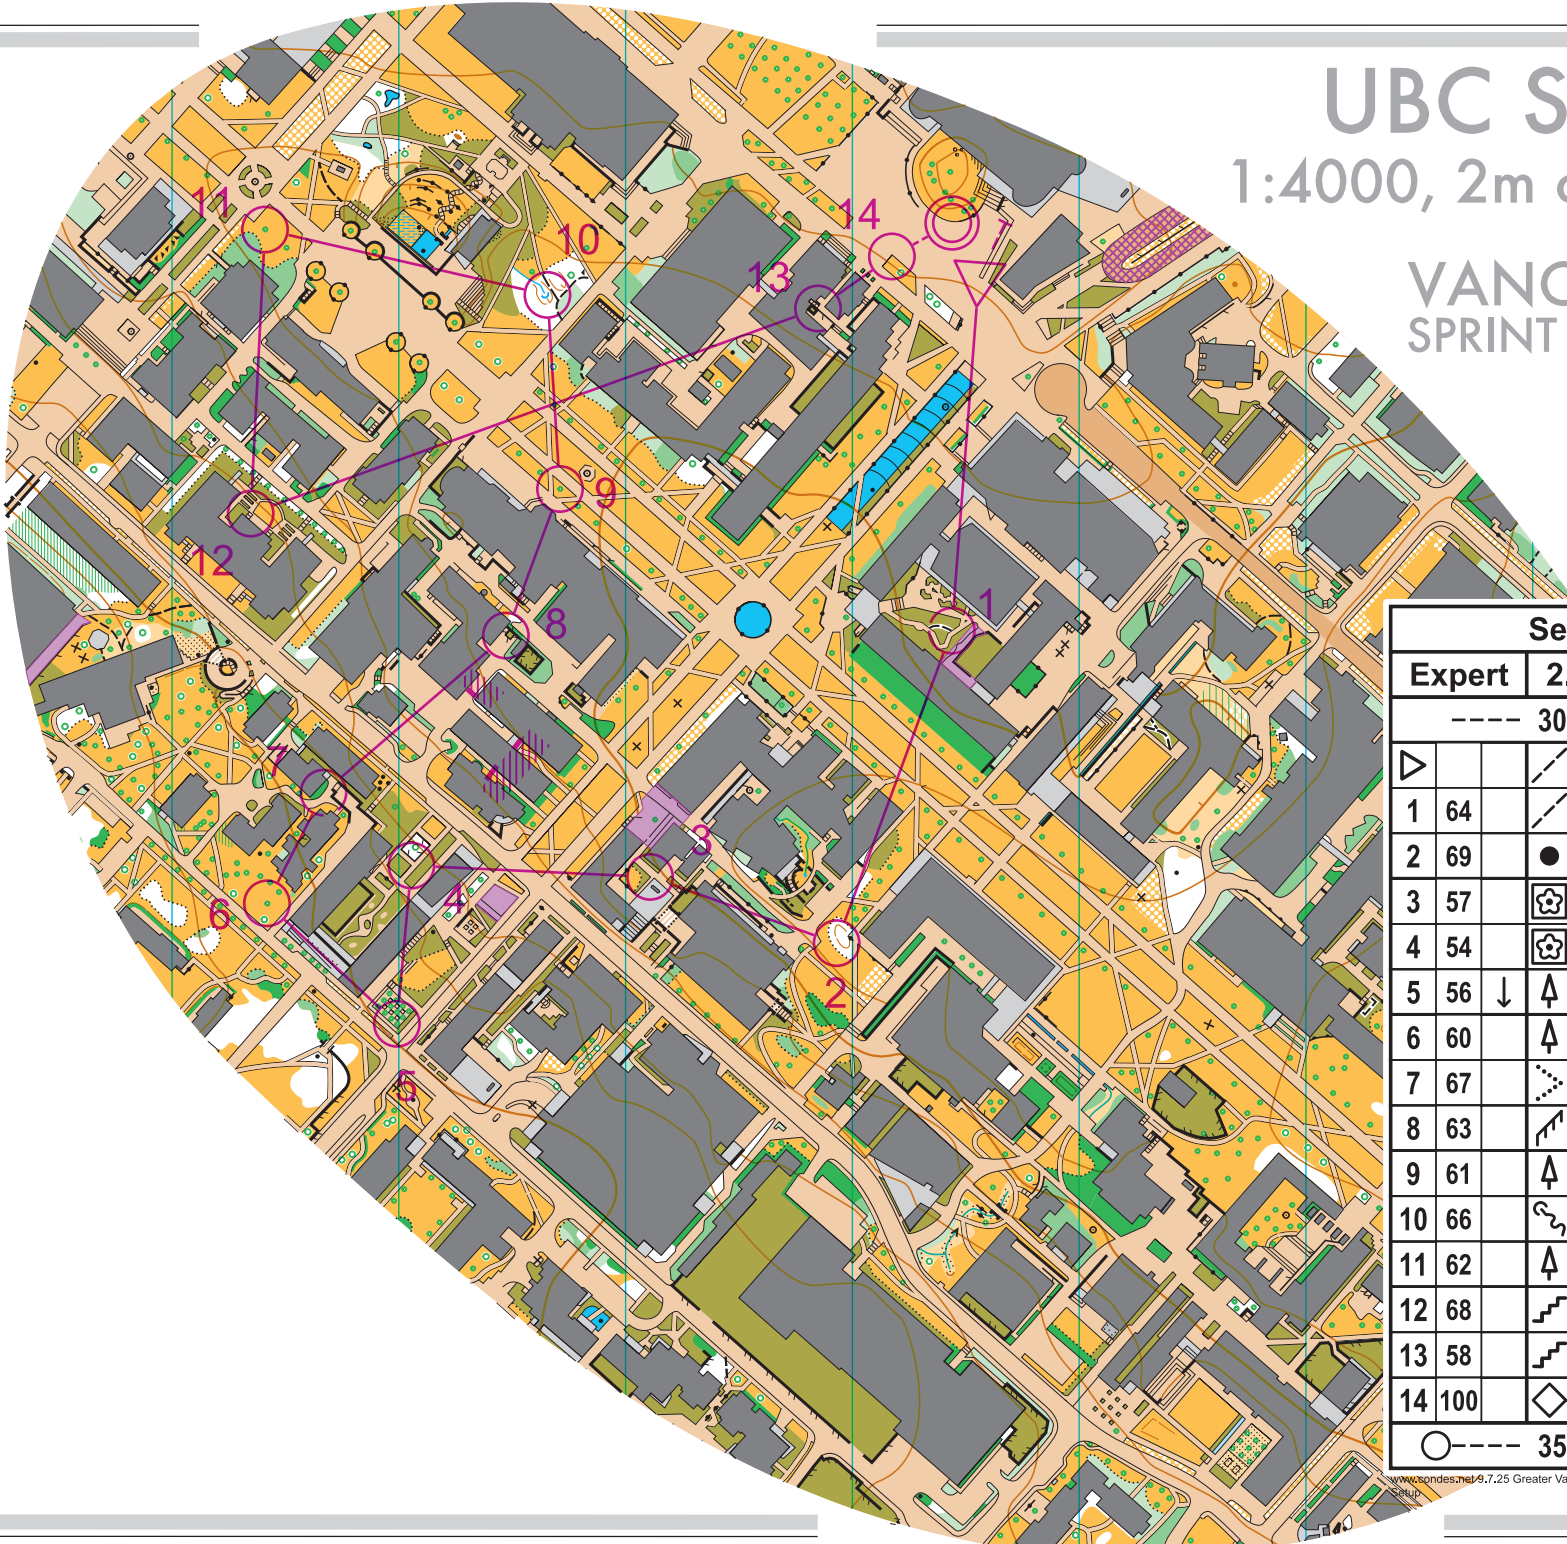

UBC SETUP

1:4000, 2m contours

VANCOUVER
SPRINT CAMP XV

BRITISH
COLUMBIA

viaSPORT
BRITISH COLUMBIA

Setup				
Expert	2.6 km			
----- 30 m ----->△				
▷		↘	Y	
1	64	↘	Y	
2	69	●		○
3	57	⊛		>○
4	54	⊛		>○
5	56	↓	↑	○
6	60	↑		○
7	67	⋯		Q
8	63	↗		L
9	61	↑		○
10	66	⤿		○
11	62	↑		○
12	68	↗		L
13	58	↗		⋮
14	100	◇		∧
○----- 35 m ----->◎				