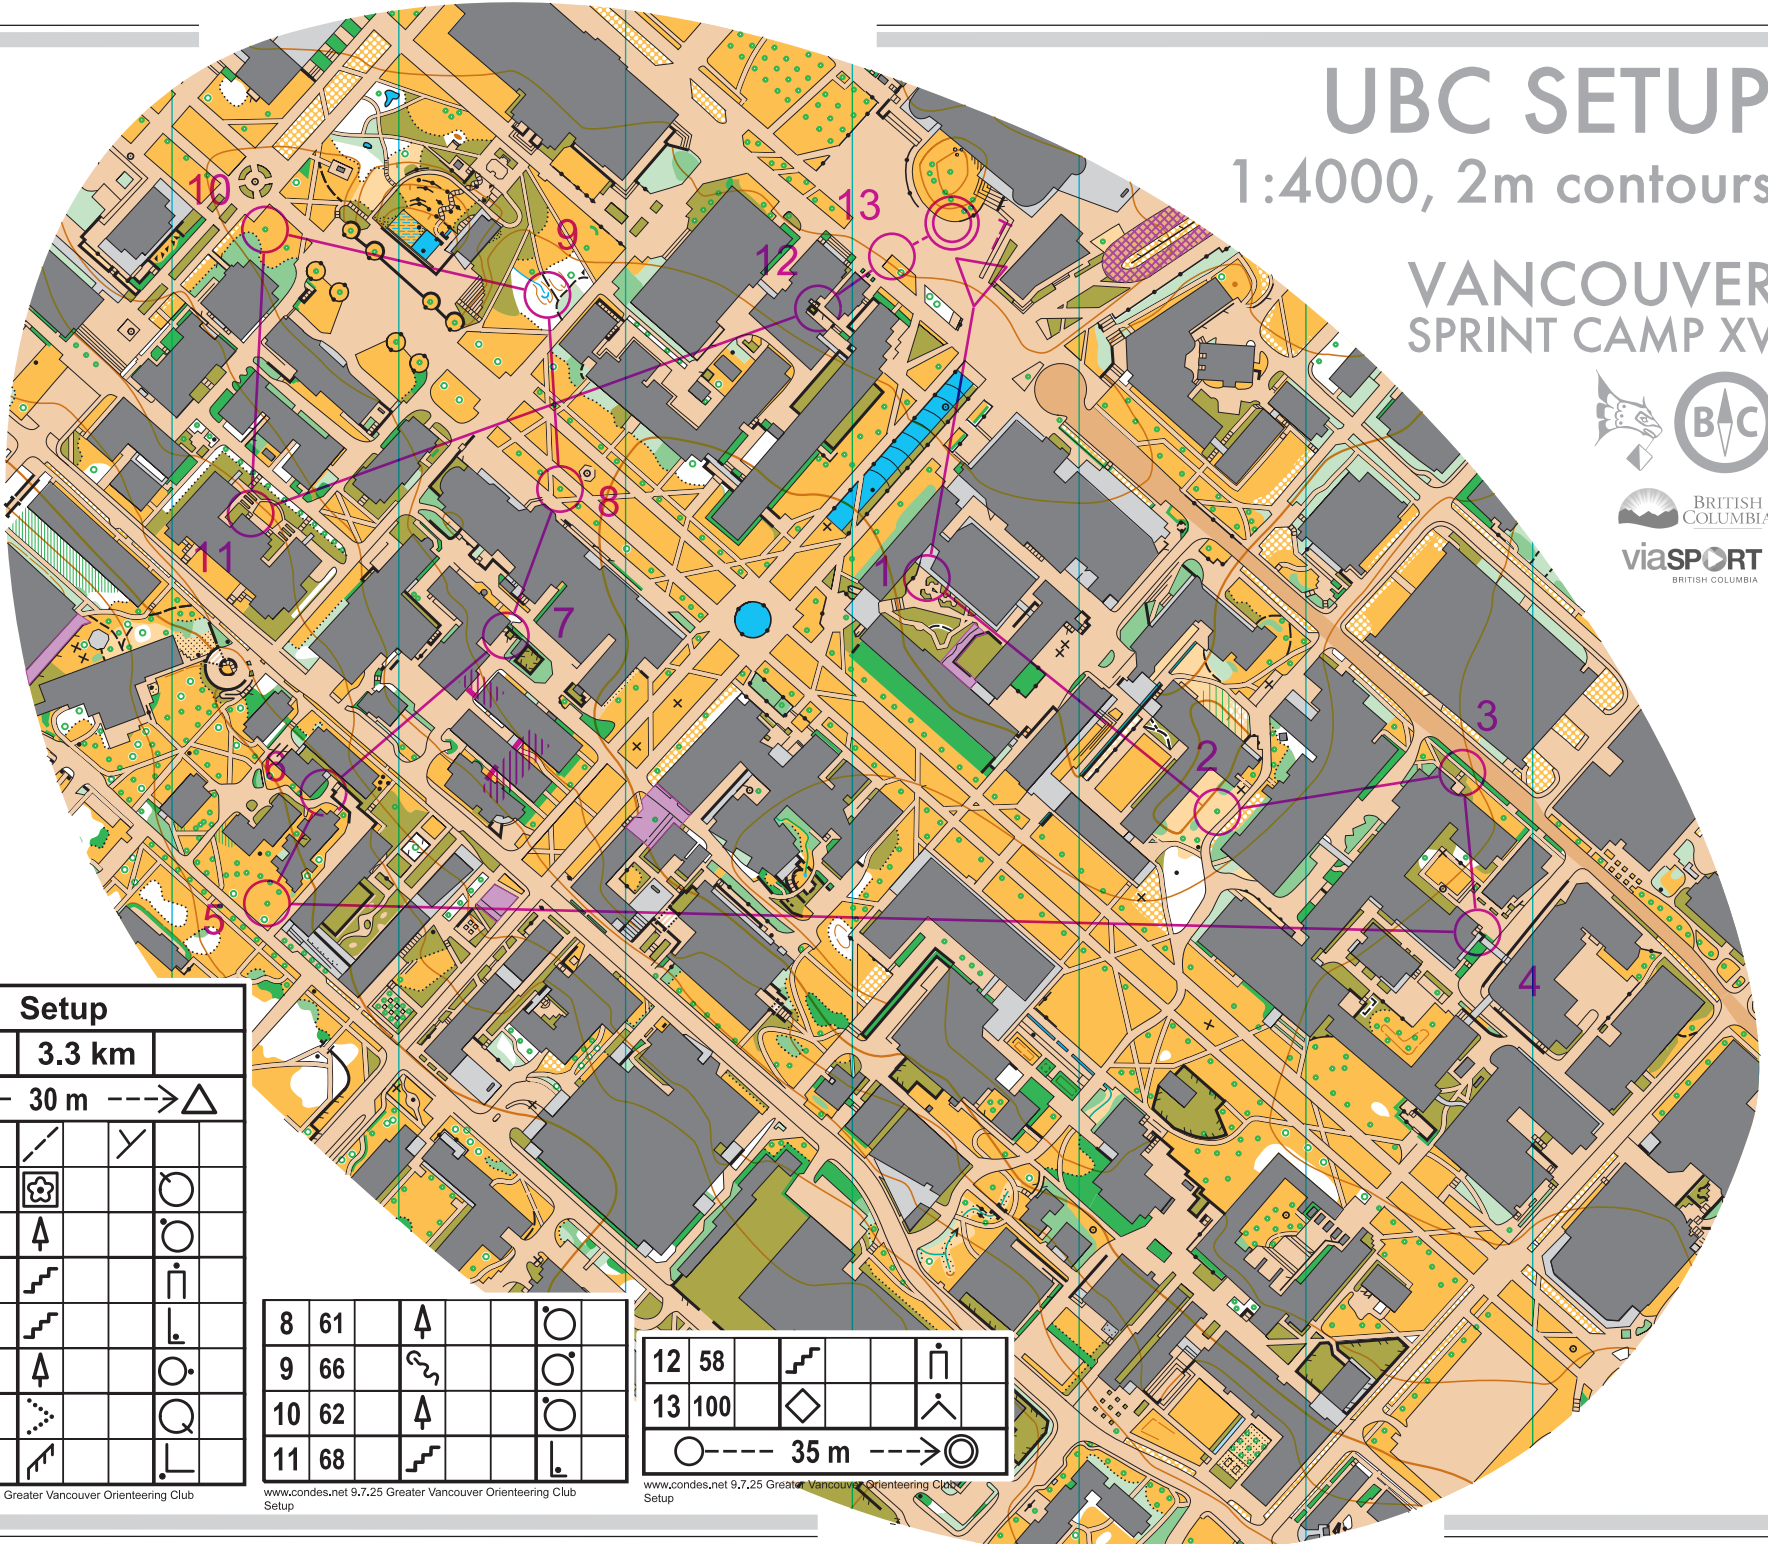

UBC SETUP

1:4000, 2m contours

VANCOUVER
SPRINT CAMP XV

Setup				
Elite		3.3 km		
----- 30 m -----> Δ				
▷		↘	↙	
1	55	☼		○
2	59	↑		○
3	65	↗		⌋
4	53	↗		⌋
5	60	↑		○
6	67	⋯		Q
7	63	↗		⌋

8	61	↑		○
9	66	↻		○
10	62	↑		○
11	68	↗		⌋

12	58	↗		⌋
13	100	◇		⌋
○----- 35 m ----->◎				