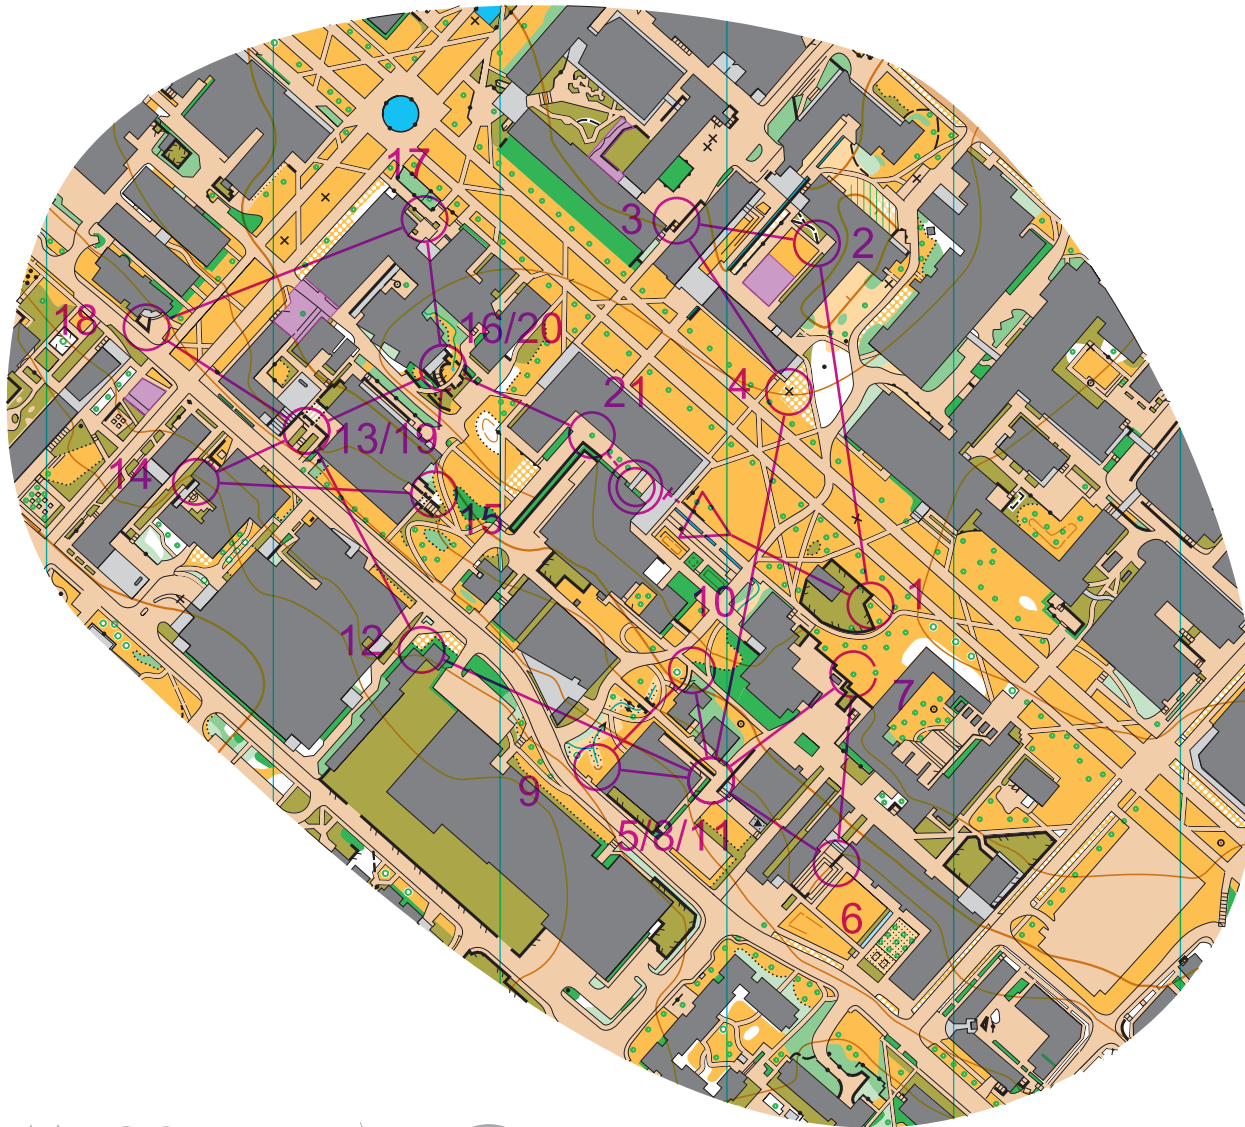

UBC HEAD-TO-HEAD

1:4000, 2m contours

Elite ABX

Head-to-head		Elite ABX		3.1 km	
----- 25 m ----> Δ					
▷		↗		↘	
1	83	⬆		○	
2	77	↗	↘		
3	88	↗		⊥	
4	84	✕		○	
5	79	↗		↘	
6	71	↘ ↗		○	
7	73	⬆		○	
8	79	↗		↘	
9	80	⊂		○	
10	74	↘ ↗		T	
11	79	↗		↘	
12	85	⋯		∨	
13	86	⊛		↘	
14	75	⊞		⬆	
15	87	↗		↘	
16	89	◇		○	
17	76	↗		↘	
18	82	↗		∨	
19	86	⊛		↘	
20	89	◇		○	
21	100	⬆		○	

○----- 35 m ----> ⊙

VANCOUVER
SPRINT CAMP XV

www.condes.net 9,7,25 Greater Vancouver Orienteering Club
Head-to-head