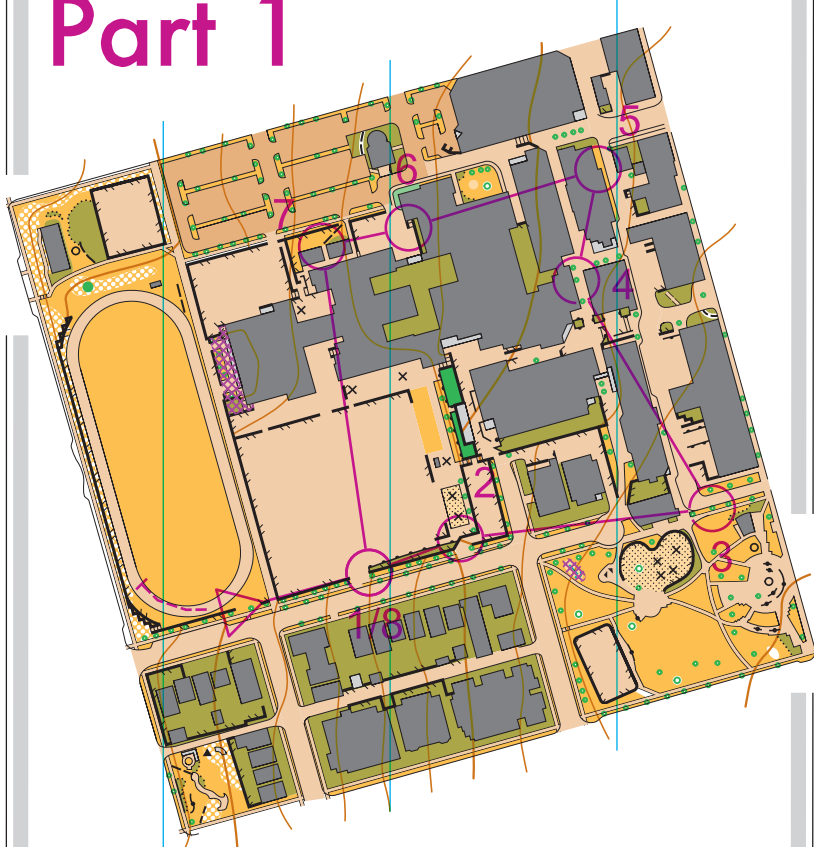

BRITANNIA 1:4000

Elite AXBYCZ

Part 1

Farsta (Open)	
Elite AXBYCZ - 1	3.0 km
----- 55 m -----> Δ	
1	31
2	41
3	35

4	40	↓	↑		○
5	32		■		└
6	43		↗		└
7	45		■		└
8	31		↗		└

BRITANNIA 1:4000

Elite AXBYCZ

Part 2

Farsta (Open)	
Elite AXBYCZ - 2	3.0 km
9	42
10	36
11	44
12	32
13	48

14	46	■		└
15	31	↗		└

BRITANNIA 1:4000

Elite AXBYCZ

Part 3

Farsta (Open)	
Elite AXBYCZ - 3	3.0 km
16	34
17	33
18	38
19	51
20	32

21	50	◇		└
22	37	↓	↑	○
23	49	↑↓	↑	○
24	47	↗		└
25	31	↗		└