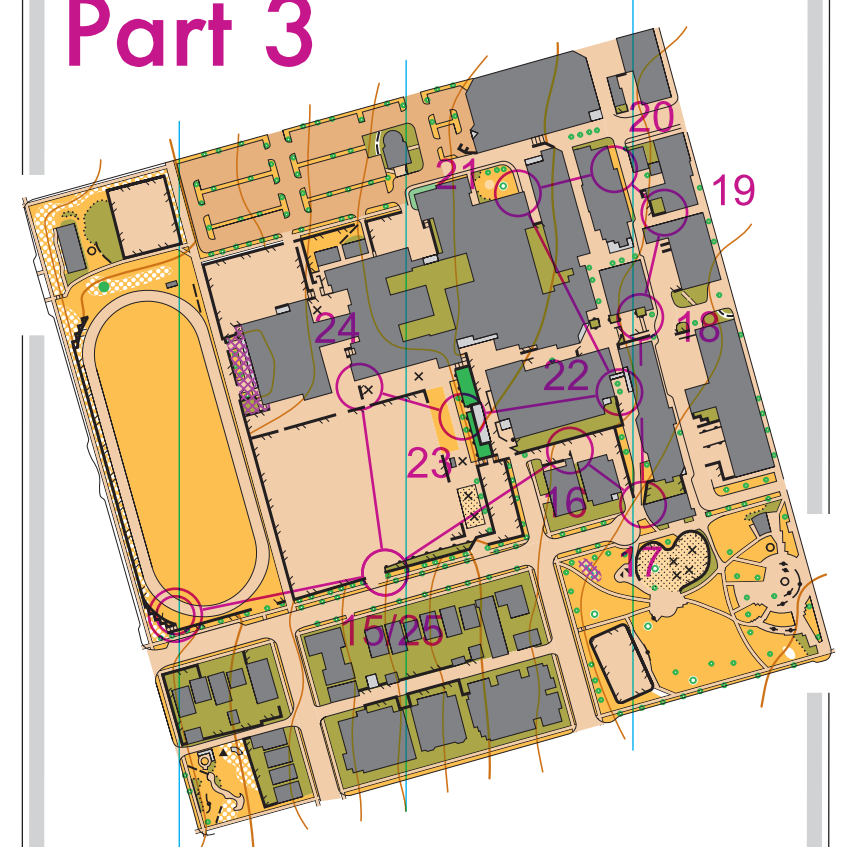

BRITANNIA 1:4000

Elite AXBYCZ

Part 1

Farsta (Open)	
Elite AXBYCZ - 1	3.0 km
----- 55 m -----> Δ	
1	31
2	41
3	35

4	40	↓	↑		○
5	32		■		└
6	43		↗		└
7	45		■		└
8	31		↗		└

BRITANNIA 1:4000

Elite AXBYCZ

Part 2

Farsta (Open)	
Elite AXBYCZ - 2	3.0 km
9	42
10	36
11	44
12	32
13	48

14	46	■		└
15	31	↗		└

BRITANNIA 1:4000

Elite AXBYCZ

Part 3

Farsta (Open)	
Elite AXBYCZ - 3	3.0 km
16	34
17	33
18	38
19	51
20	32

21	50	◇		└
22	37	↓	↑	○
23	49	↑↓	↑	○
24	47	↗		└
25	31	↗		└