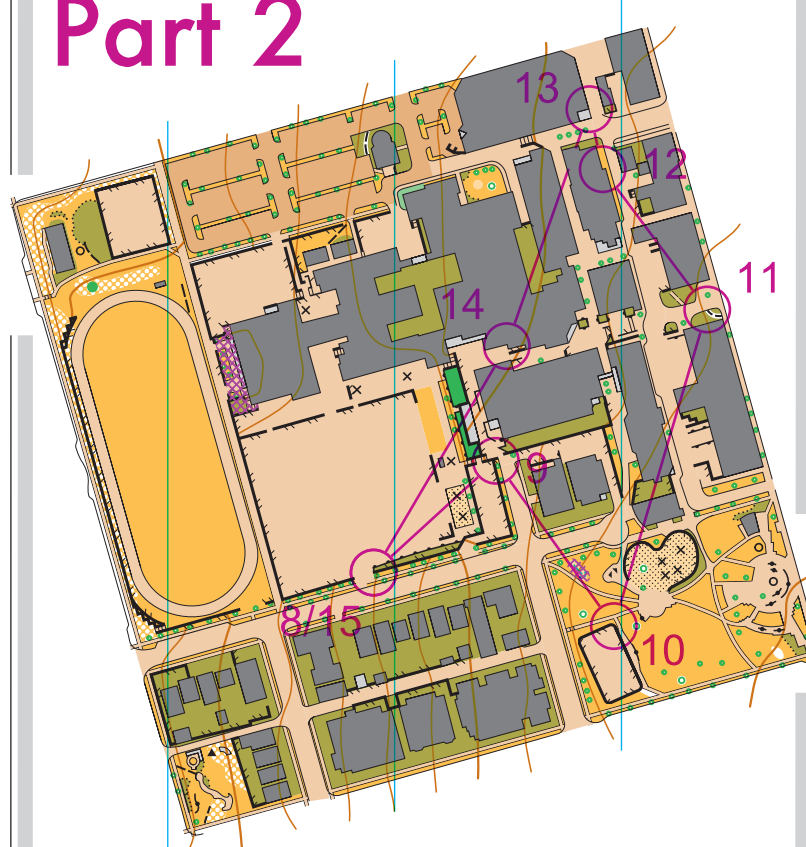

BRITANNIA 1:4000

Elite AXBYCZ

Part 1

Farsta (Open)	
Elite AXBYCZ - 1	3.0 km
----- 55 m -----> Δ	
1	31
2	41
3	35

4	40	↓	↑		○
5	32		■		└
6	43		↗		└
7	45		■		└
8	31		↗		└

BRITANNIA 1:4000

Elite AXBYCZ

Part 2

Farsta (Open)	
Elite AXBYCZ - 2	3.0 km
9	42
10	36
11	44
12	32
13	48

14	46	■		└
15	31	↗		└

BRITANNIA 1:4000

Elite AXBYCZ

Part 3

Farsta (Open)	
Elite AXBYCZ - 3	3.0 km
16	34
17	33
18	38
19	51
20	32

21	50	◇		└
22	37	↓	↑	○
23	49	↑↓	↑	○
24	47	↗		└
25	31	↗		└