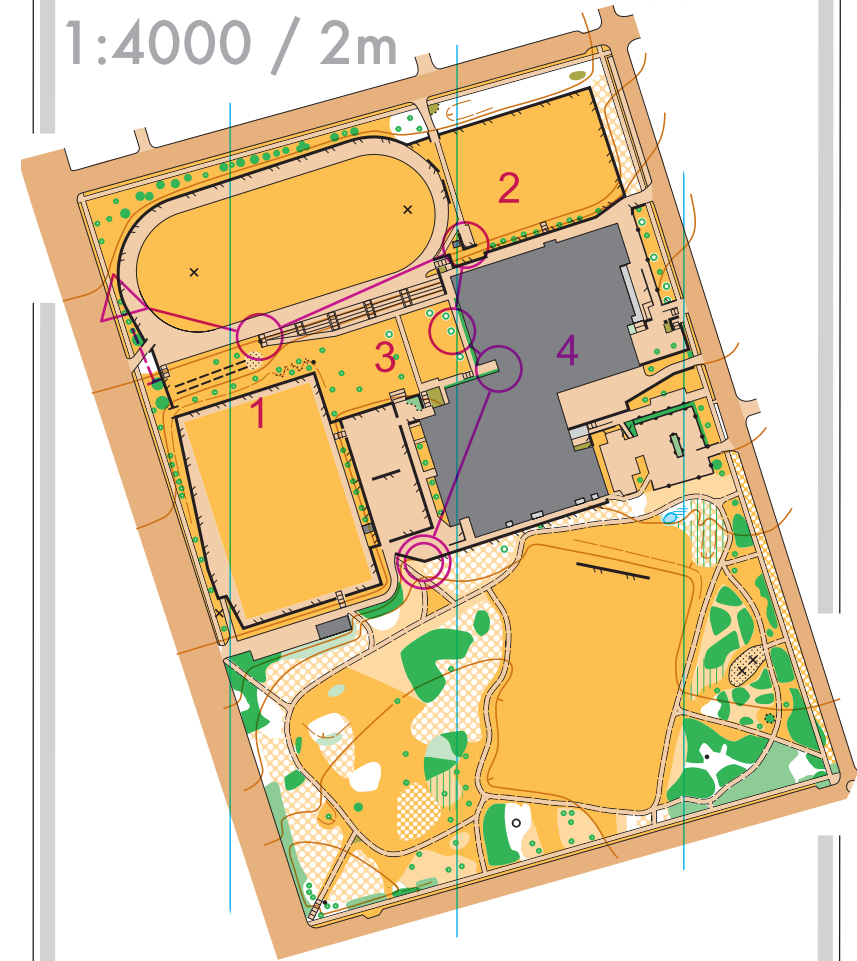

3	55		⬆		○
4	56		■		>
5	54	⊘			○
○	<	85 m			>◎

6A

www.condes.net 9.7.25 Greater Vancouver Orienteering Club
Oak Park Sprint Camp

OAK MEADOWS

1:4000 / 2m

Oak Park Sprint Camp

6B 0.5 km

--- 45 m --->△

▷		↑	⬆		○
1	52		⬆	⬆	⊖
2	50	←	⬆		○

3	55		⬆		○
4	54	⊘			○
○	<	85 m			>◎

6B

www.condes.net 9.7.25 Greater Vancouver Orienteering Club
Oak Park Sprint Camp

OAK MEADOWS

1:4000 / 2m

Oak Park Sprint Camp

6C 0.4 km

--- 45 m --->△

▷		↑	⬆		○
1	51		⬆		⊖
2	49	←	⬆		○

3	55		⬆		○
4	56		■		>
○	<	100 m			>◎

6C

www.condes.net 9.7.25 Greater Vancouver Orienteering Club
Oak Park Sprint Camp

OAK MEADOWS

1:4000 / 2m

Oak Park Sprint Camp