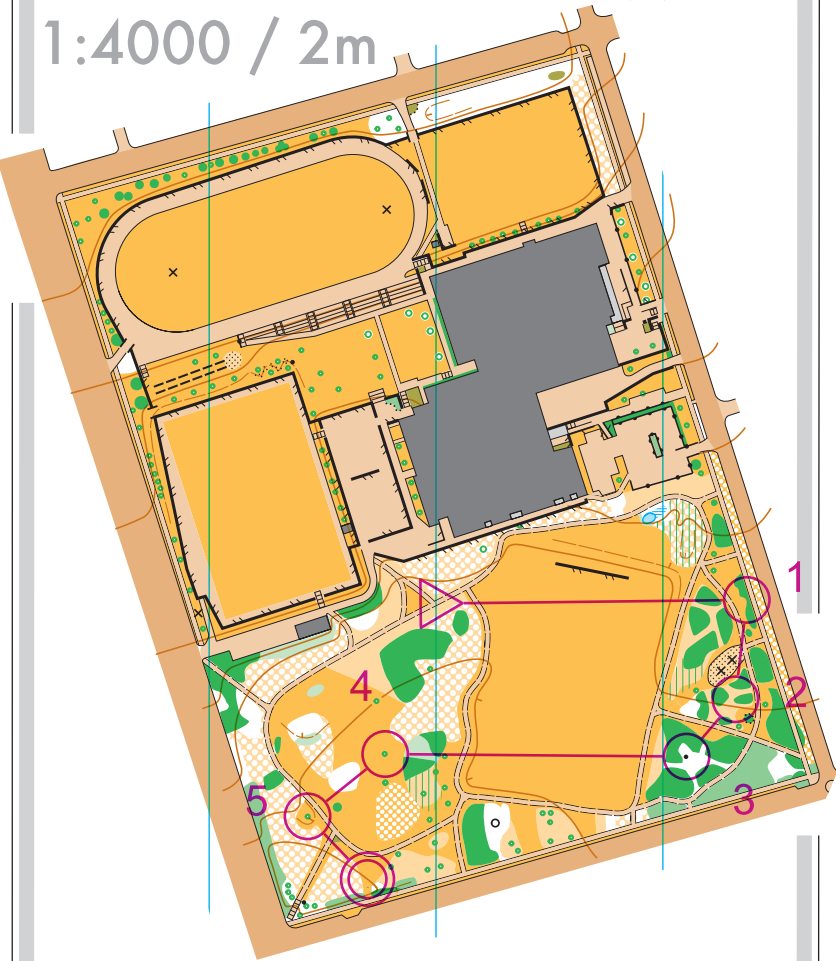

▷		↑	⬆		○
1	52		⬆	⬆	⊖
2	50	←	⬆		○

3	55		⬆		○
4	54	⊘			○
○	<	85 m			>◎

6B

www.condes.net 9.7.25 Greater Vancouver Orienteering Club
Oak Park Sprint Camp

OAK MEADOWS

1:4000 / 2m

Oak Park Sprint Camp

6C 0.4 km

--- 45 m --->△

▷		↑	⬆		○
1	51		⬆		⊖
2	49	←	⬆		○

3	55		⬆		○
4	56		■		>
○	<	100 m			>◎

6C

www.condes.net 9.7.25 Greater Vancouver Orienteering Club
Oak Park Sprint Camp

OAK MEADOWS

1:4000 / 2m

Oak Park Sprint Camp