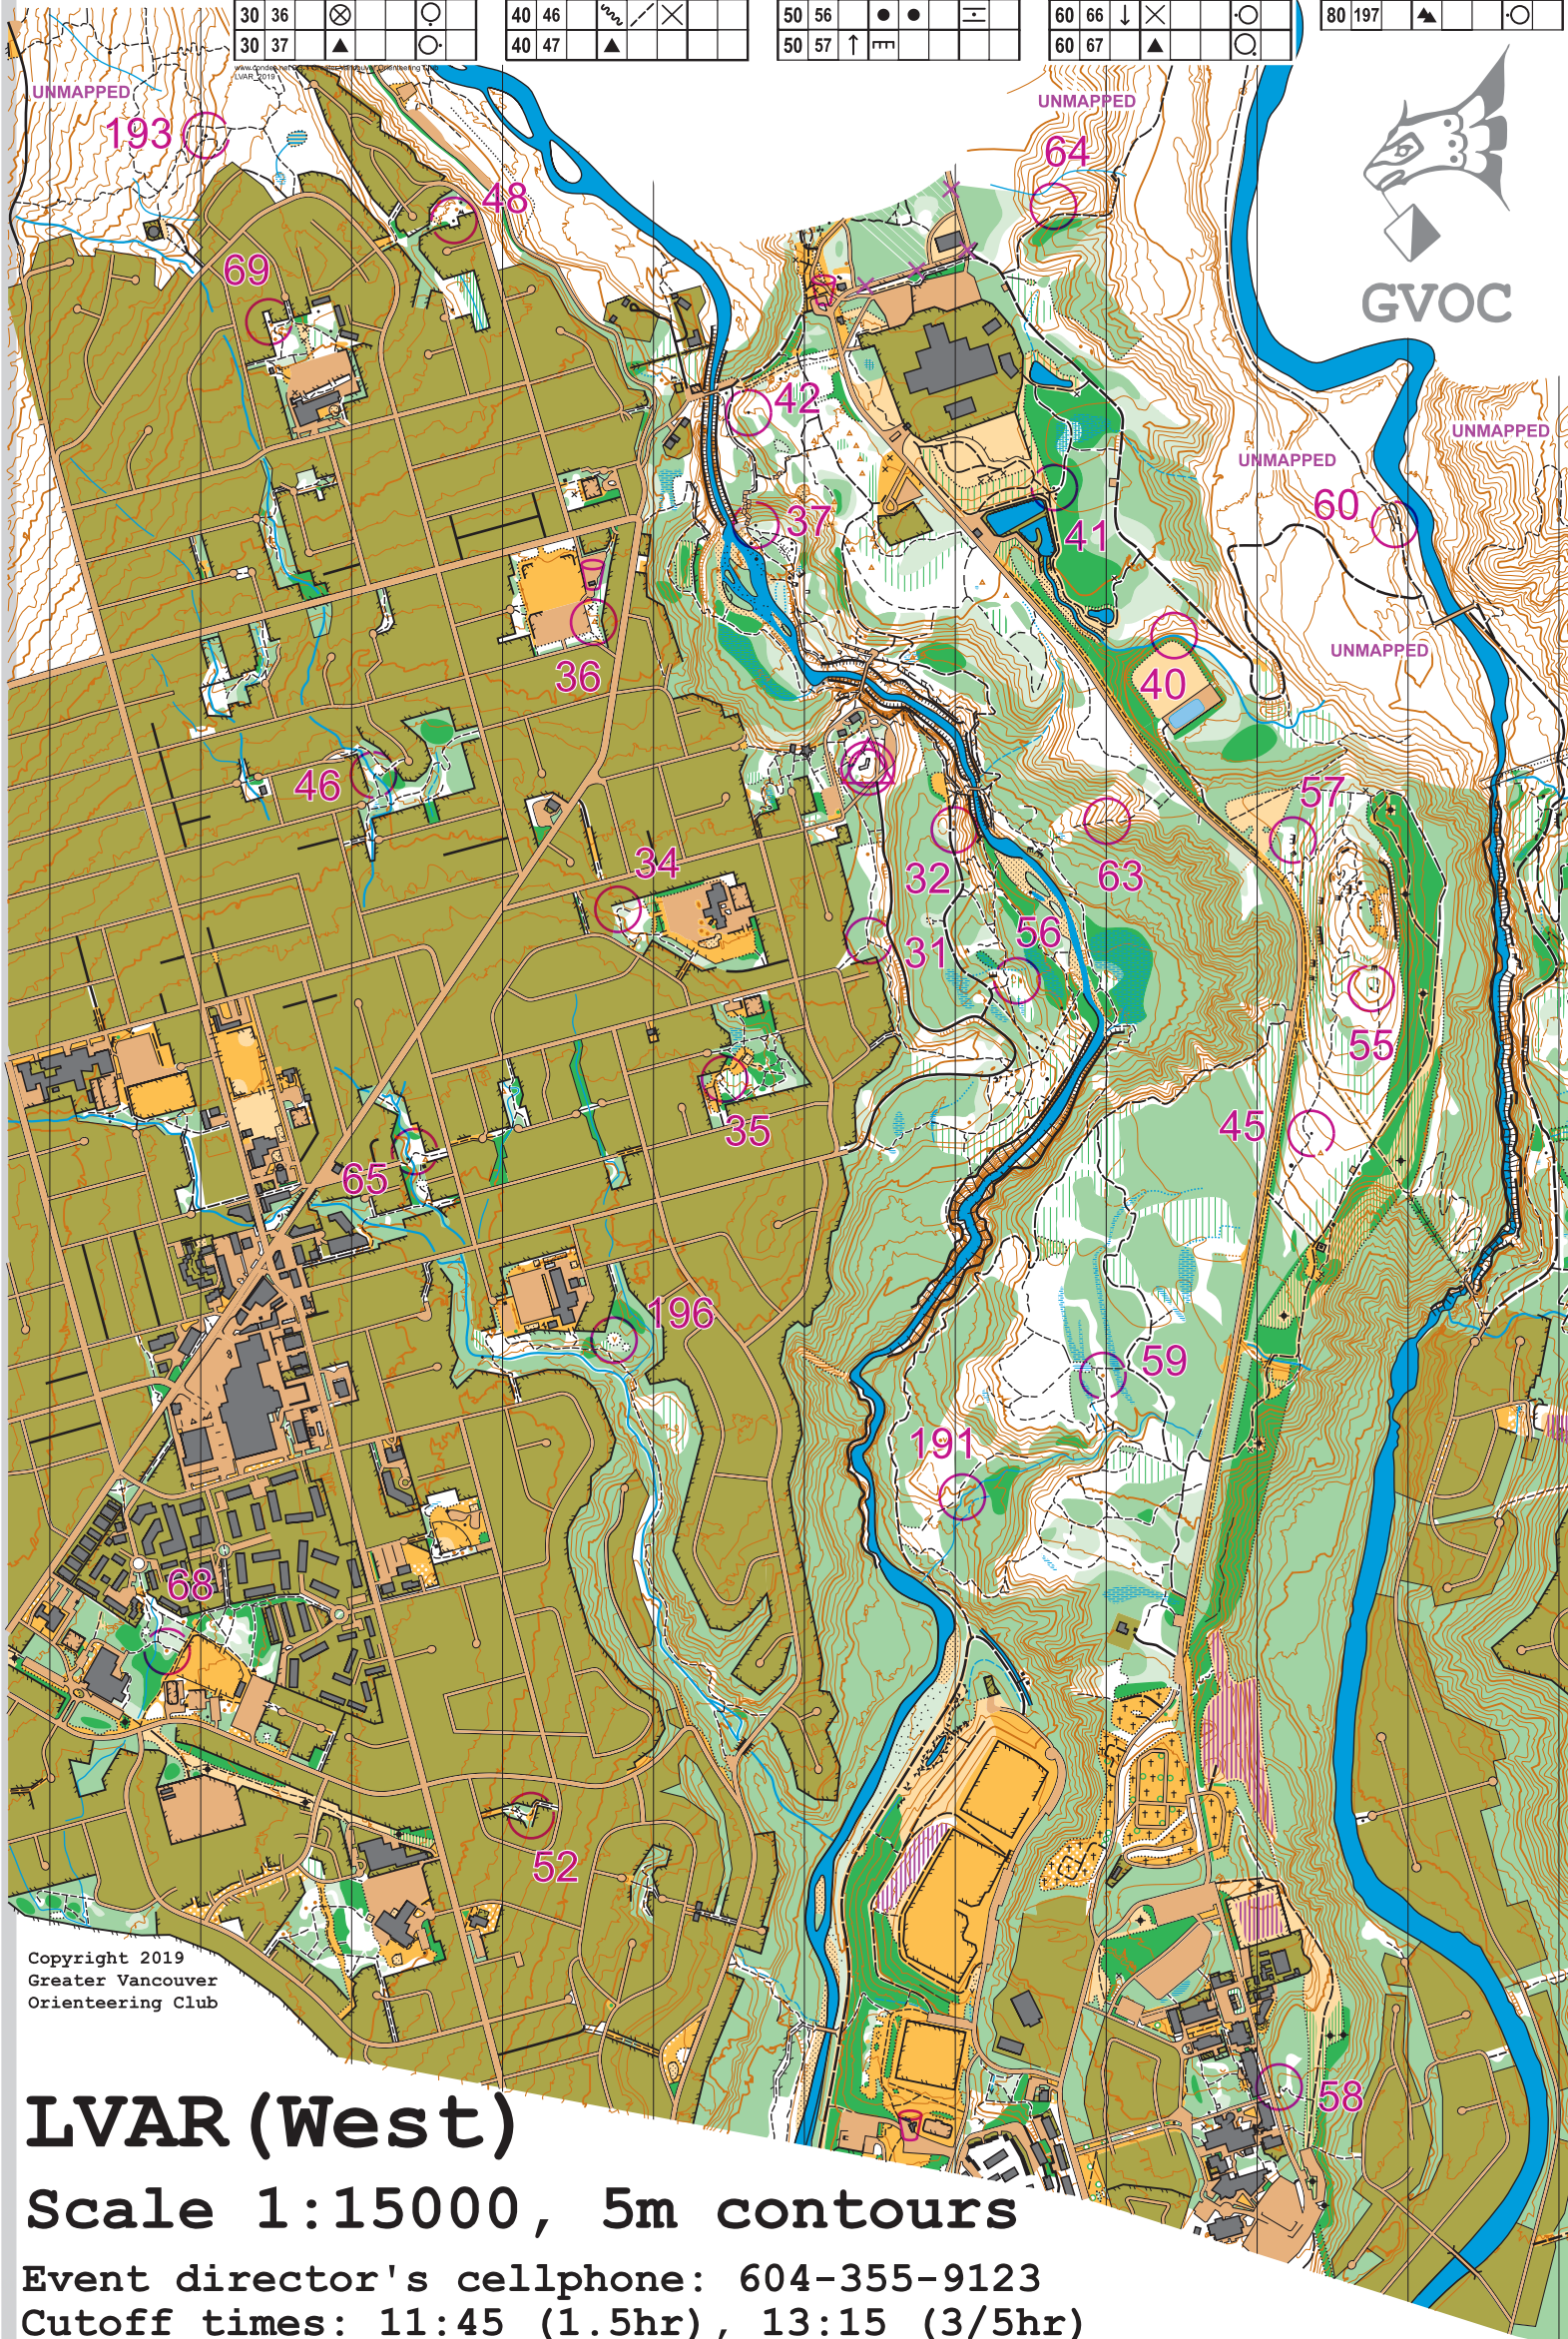

LVAR 2019			
LVAR			
▷	Π		┘
30 31	∕	∕	∕
30 32	▲		○
30 33	∕		<
30 34	∕		<
30 35	∕		<
30 36	⊗		○
30 37	▲		○

30 38		●		○
30 39	∇			○
40 40	∞			<
40 41	↑			
40 42	▲			○
40 43	●			○
40 44	▲			○
40 45	▲			○
40 46	∞	∕	×	
40 47	▲			

40 48	▲			○
40 49	∕			<
50 50	∕			⊥
50 51	↓	∞		⊥
50 52	∕			<
50 53	∪			
50 54	▲			○
50 55	▲	●		○
50 56	●	●		⊥
50 57	↑	∞		

50 58	∕			<
50 59	●			
60 60	∞			⊥
60 61	○			⊥
60 62	↑	○		⊥
60 63	∩			
60 64	)			
60 65	∕			<
60 66	↓	×		○
60 67	▲			○

60 68	●			○
60 69	▲			○
80 191	∞			<
80 192	○			<
80 193	▲			○
80 194	∞			○
80 195	∞			○
80 196	∇			
80 197	▲			○

Copyright 2019  
Greater Vancouver  
Orienteering Club

# LVAR (West)

Scale 1:15000, 5m contours

Event director's cellphone: 604-355-9123

Cutoff times: 11:45 (1.5hr), 13:15 (3/5hr)