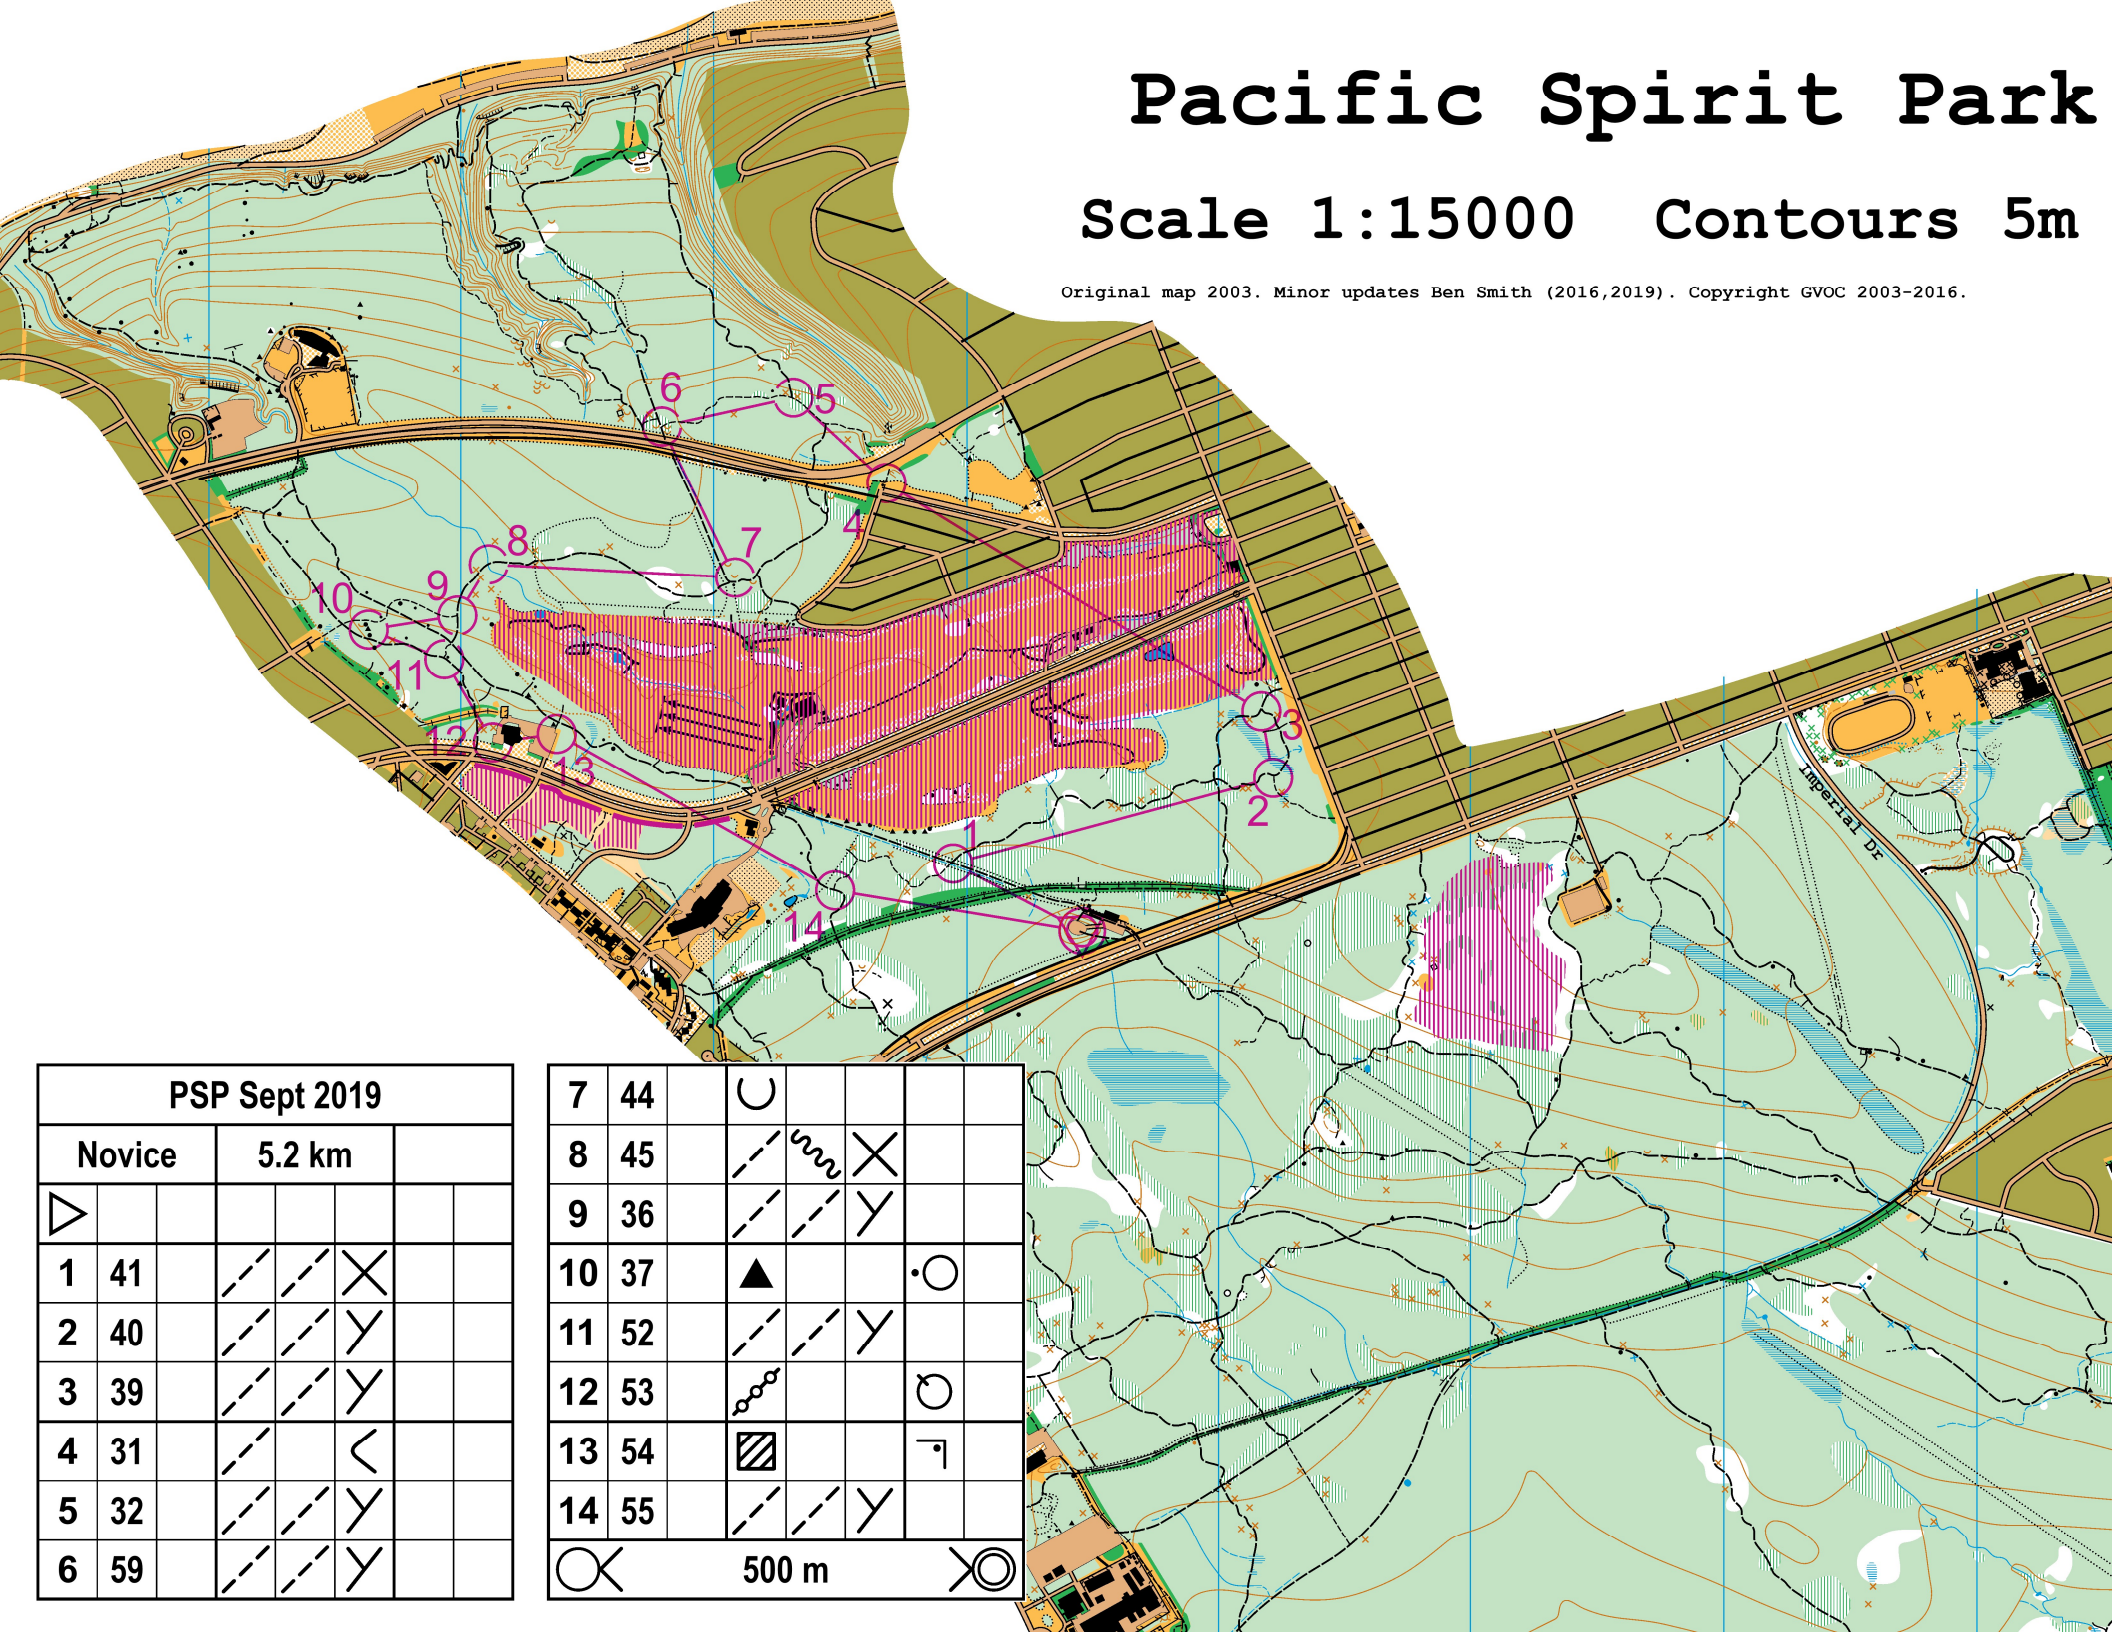

Pacific Spirit Park

Scale 1:15000 Contours 5m

Original map 2003. Minor updates Ben Smith (2016,2019). Copyright GVOC 2003-2016.

PSP Sept 2019					
Novice		5.2 km			
▷					
1	41	///	///	X	
2	40	///	///	Y	
3	39	///	///	Y	
4	31	///		<	
5	32	///	///	Y	
6	59	///	///	Y	

7	44	U			
8	45	///	~~~~	X	
9	36	///	///	Y	
10	37	▲		○	
11	52	///	///	Y	
12	53	~~~~		○	
13	54	▨		└	
14	55	///	///	Y	
		○	500 m	○	