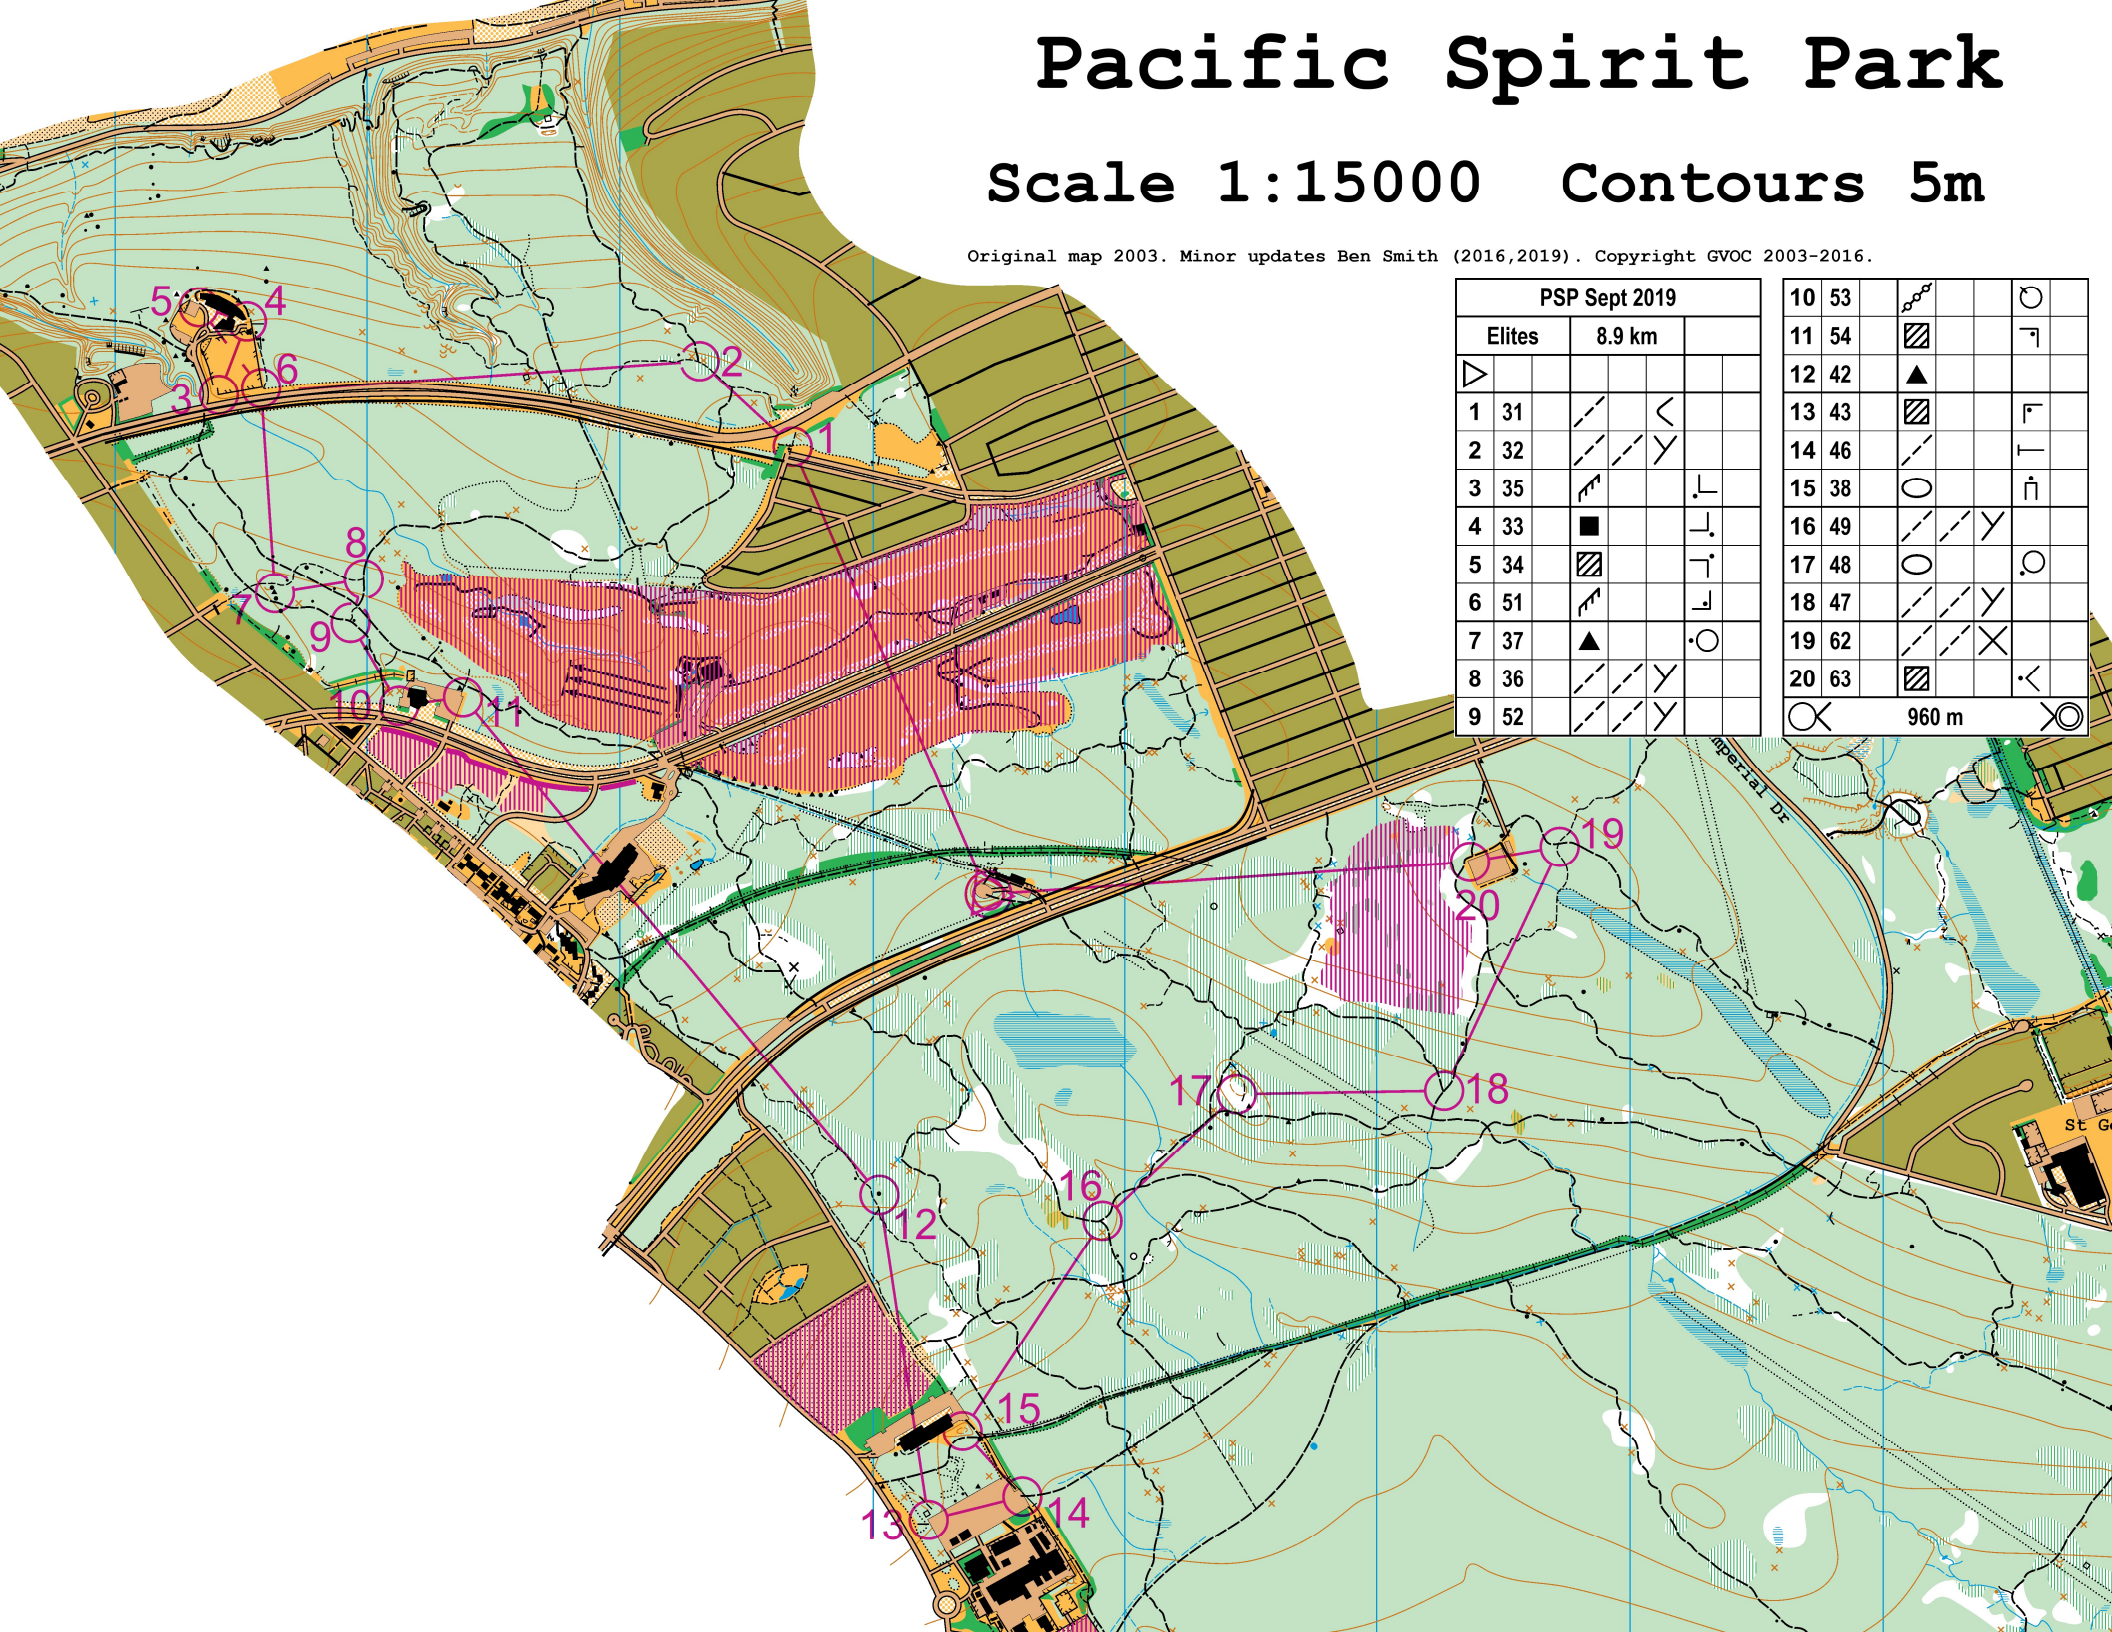

# Pacific Spirit Park

Scale 1:15000 Contours 5m

Original map 2003. Minor updates Ben Smith (2016,2019). Copyright GVOC 2003-2016.

PSP Sept 2019			
Elites	8.9 km		
1	31	/ /	<
2	32	/ /	Y
3	35	/ /	L
4	33	■	L
5	34	▨	L
6	51	/ /	L
7	37	▲	○
8	36	/ /	Y
9	52	/ /	Y

10	53	▨	○
11	54	▨	7
12	42	▲	
13	43	▨	F
14	46	/ /	T
15	38	○	ñ
16	49	/ /	Y
17	48	○	○
18	47	/ /	Y
19	62	/ /	X
20	63	▨	<

960 m