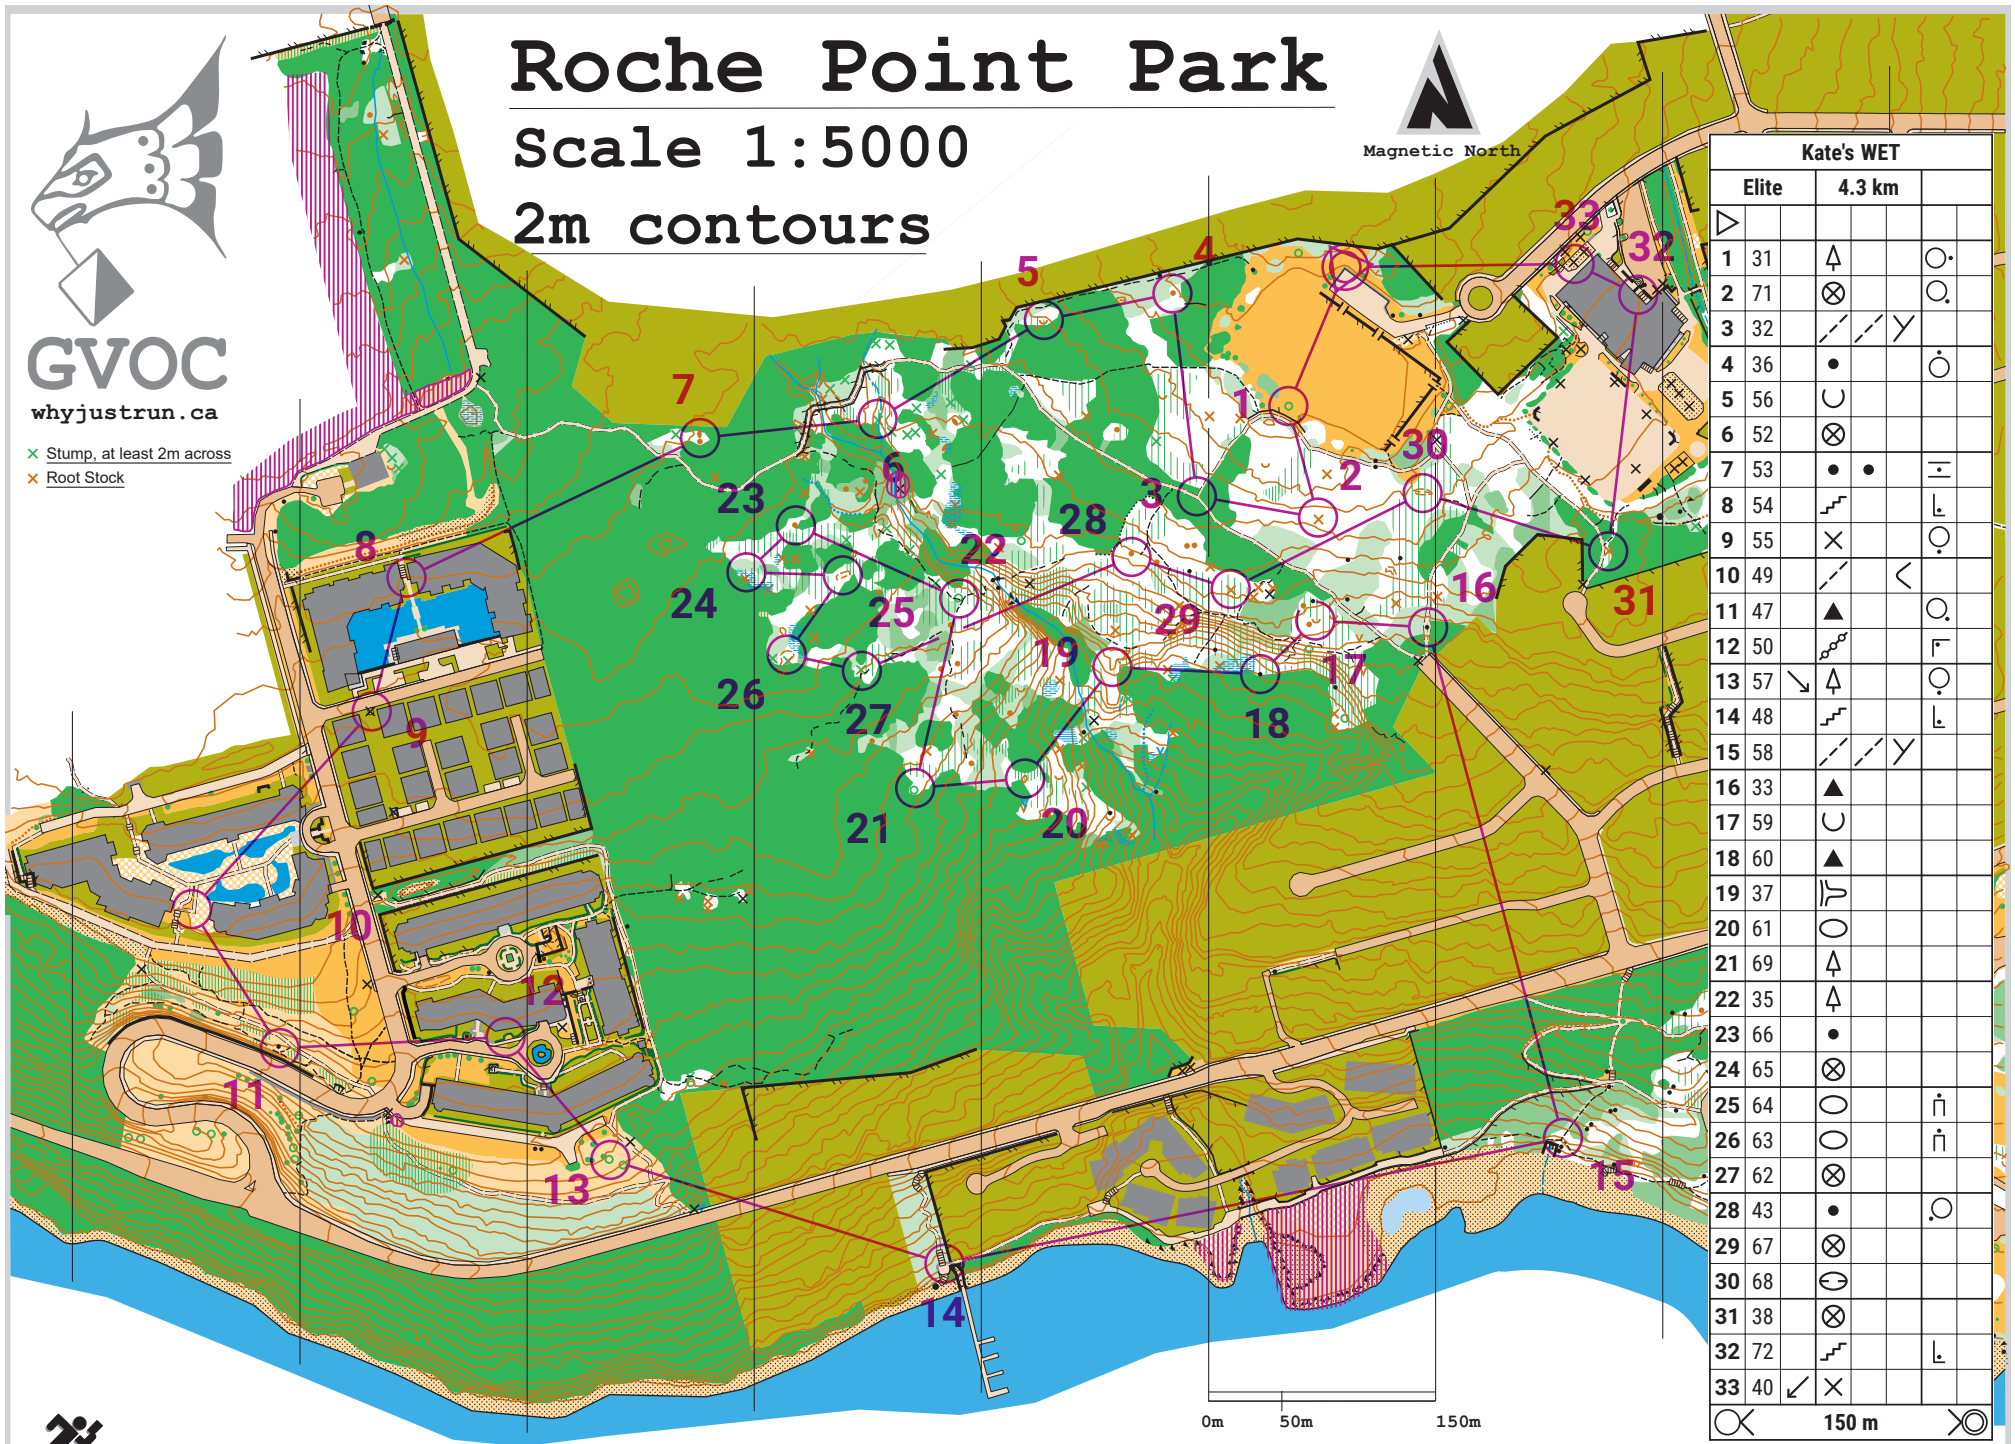

GVOC

whyjustrun.ca

✕ Stump, at least 2m across

✕ Root Stock

Roche Point Park

Scale 1:5000

2m contours

Magnetic North

Kate's WET				
Elite	4.3 km			
▷				
1	31	△		○
2	71	⊗		○
3	32	⋄	Y	
4	36	•		○
5	56	∪		
6	52	⊗		
7	53	•	•	
8	54	∩		L
9	55	X		○
10	49	⋄	<	
11	47	▲		○
12	50	∩		F
13	57	∇	△	○
14	48	∩		L
15	58	⋄	Y	
16	33	▲		
17	59	∪		
18	60	▲		
19	37	∩		
20	61	○		
21	69	△		
22	35	△		
23	66	•		
24	65	⊗		
25	64	○		∩
26	63	○		∩
27	62	⊗		
28	43	•		○
29	67	⊗		
30	68	○		
31	38	⊗		
32	72	∩		L
33	40	∇	X	