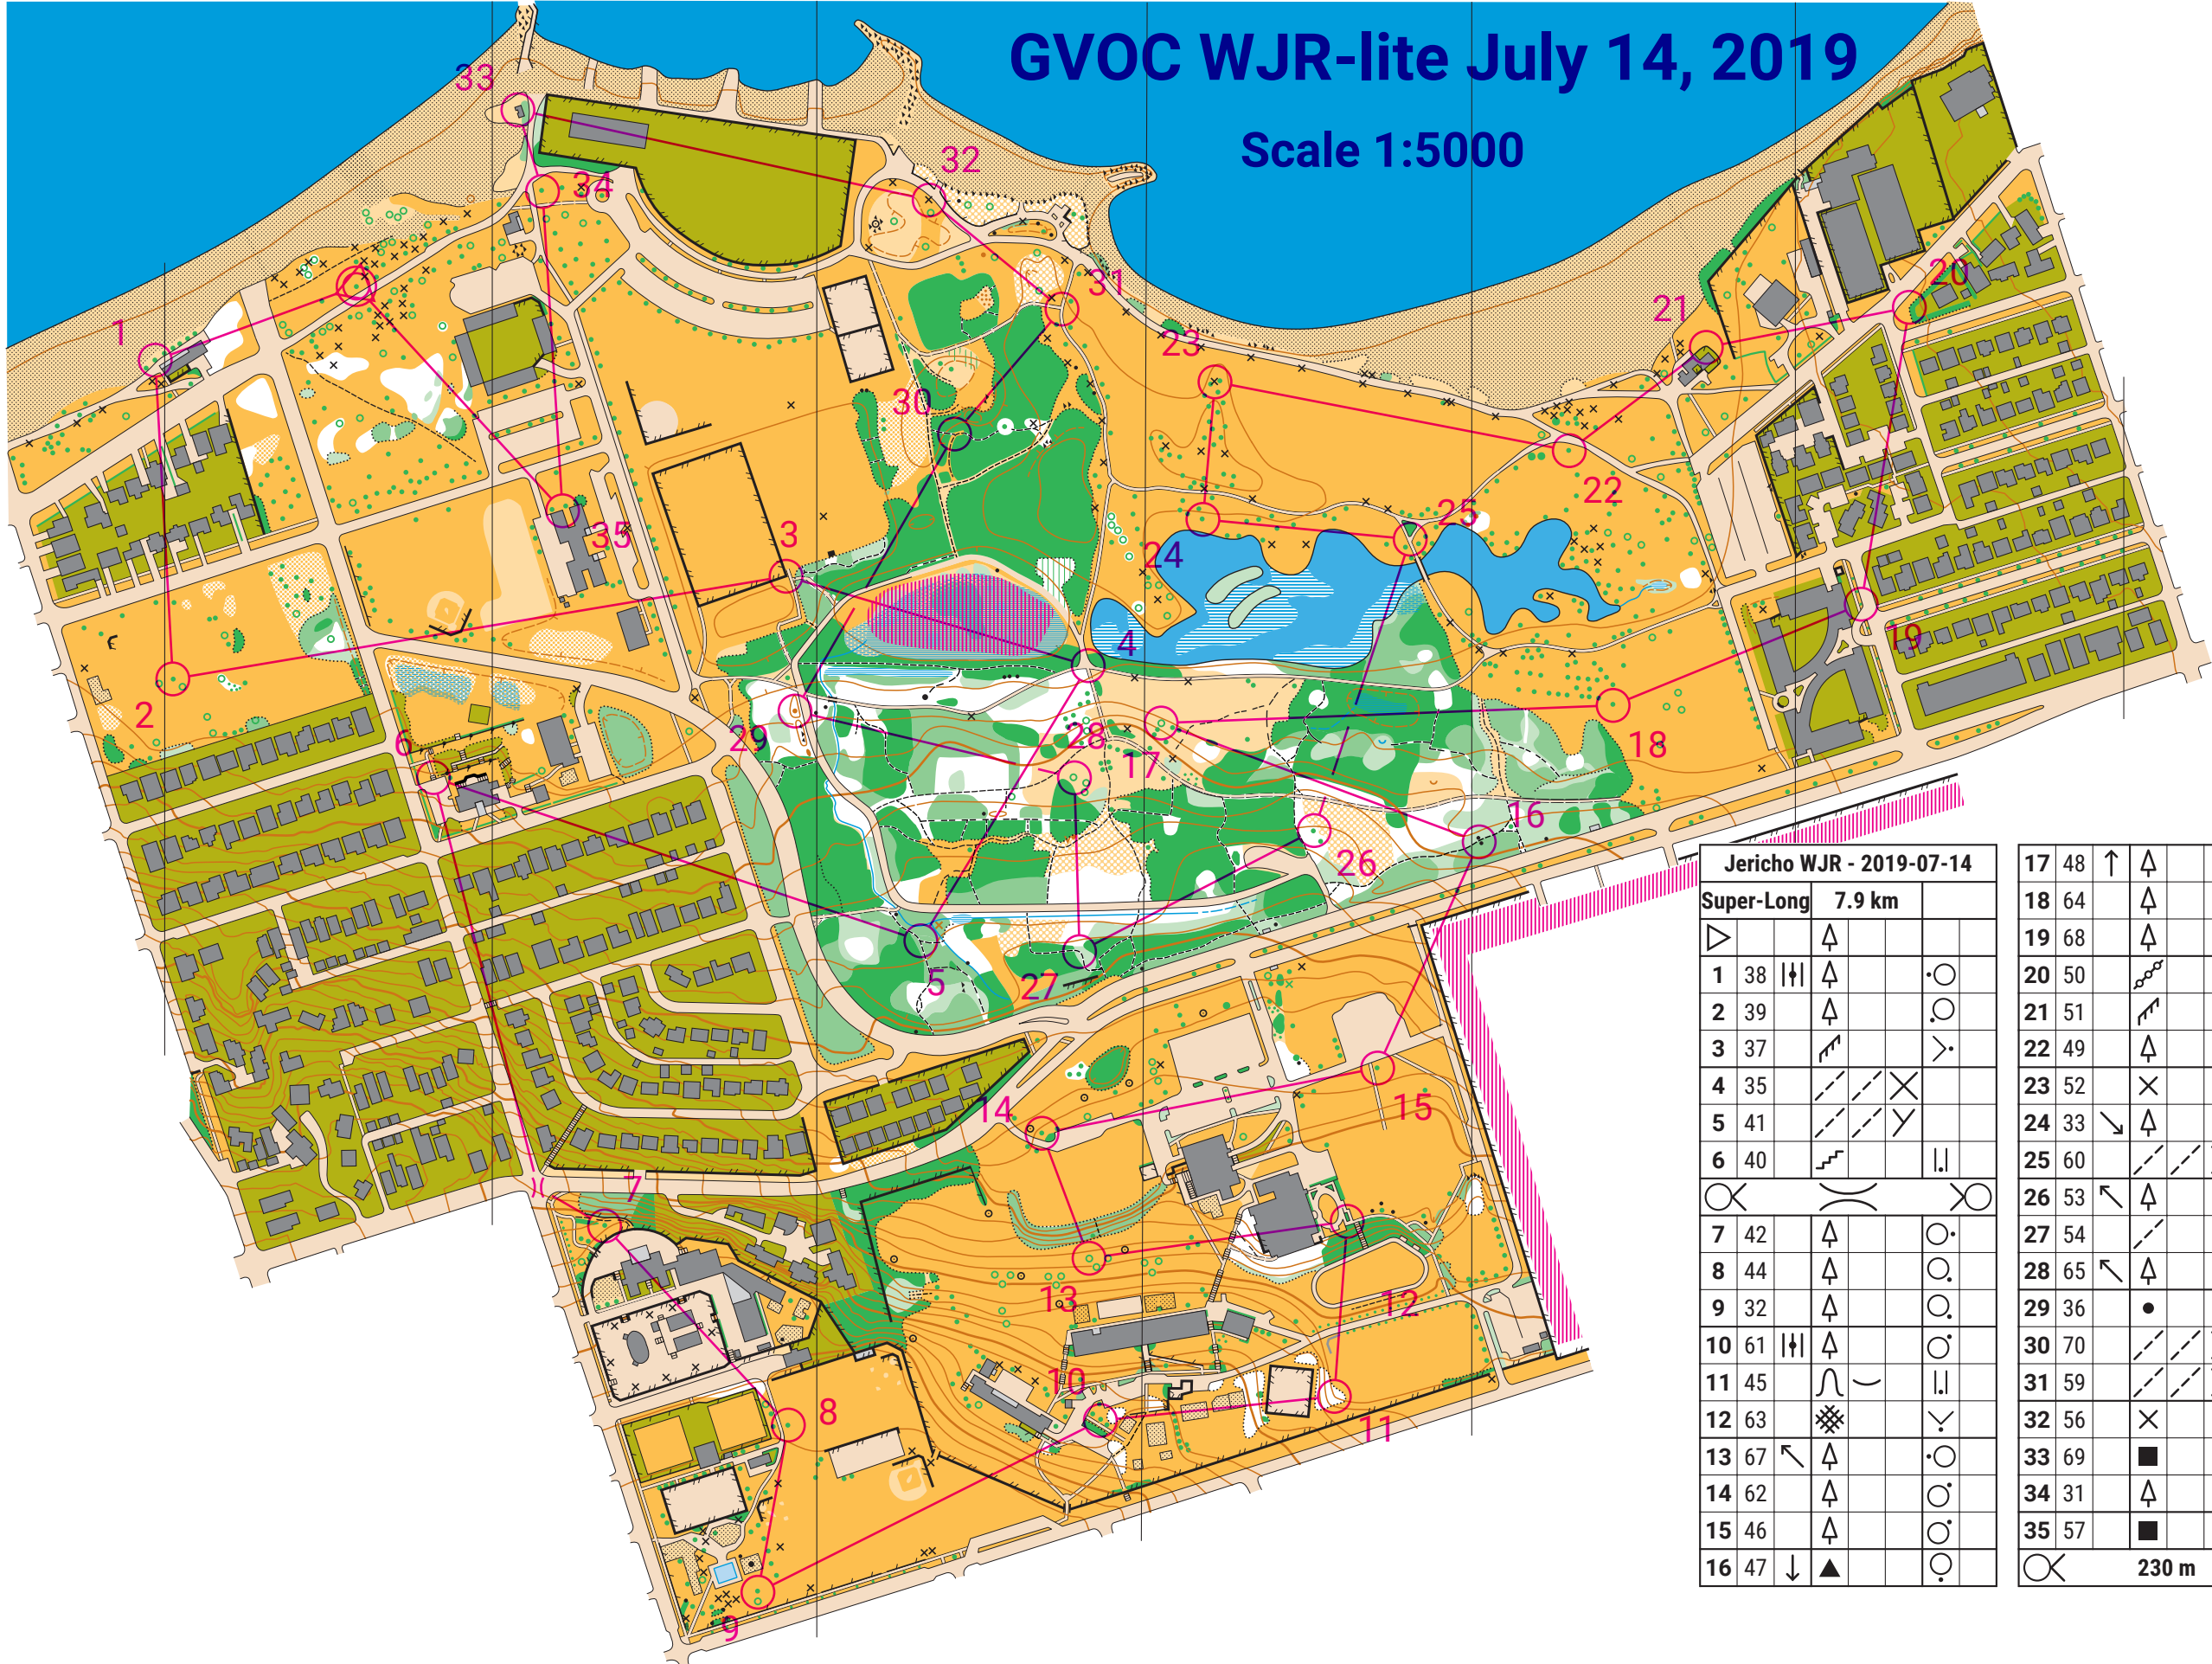

# GVOC WJR-lite July 14, 2019

Scale 1:5000

Jericho WJR - 2019-07-14			
Super-Long	7.9 km		
1	38	+	△
2	39	△	○
3	37	↗	>
4	35	↖	×
5	41	↘	∩
6	40	↙	
7	42	△	○
8	44	△	○
9	32	△	○
10	61	+	○
11	45	∩	
12	63	⊗	∨
13	67	↖	○
14	62	△	○
15	46	△	○
16	47	↓	△
17	48	↑	△
18	64	△	○
19	68	△	○
20	50	⊗	<
21	51	↗	∩
22	49	△	○
23	52	×	○
24	33	↘	△
25	60	↖	∩
26	53	↖	△
27	54	↖	<
28	65	↖	△
29	36	●	∩
30	70	↖	∩
31	59	↖	∩
32	56	×	○
33	69	■	∩
34	31	△	○
35	57	■	∩

230 m