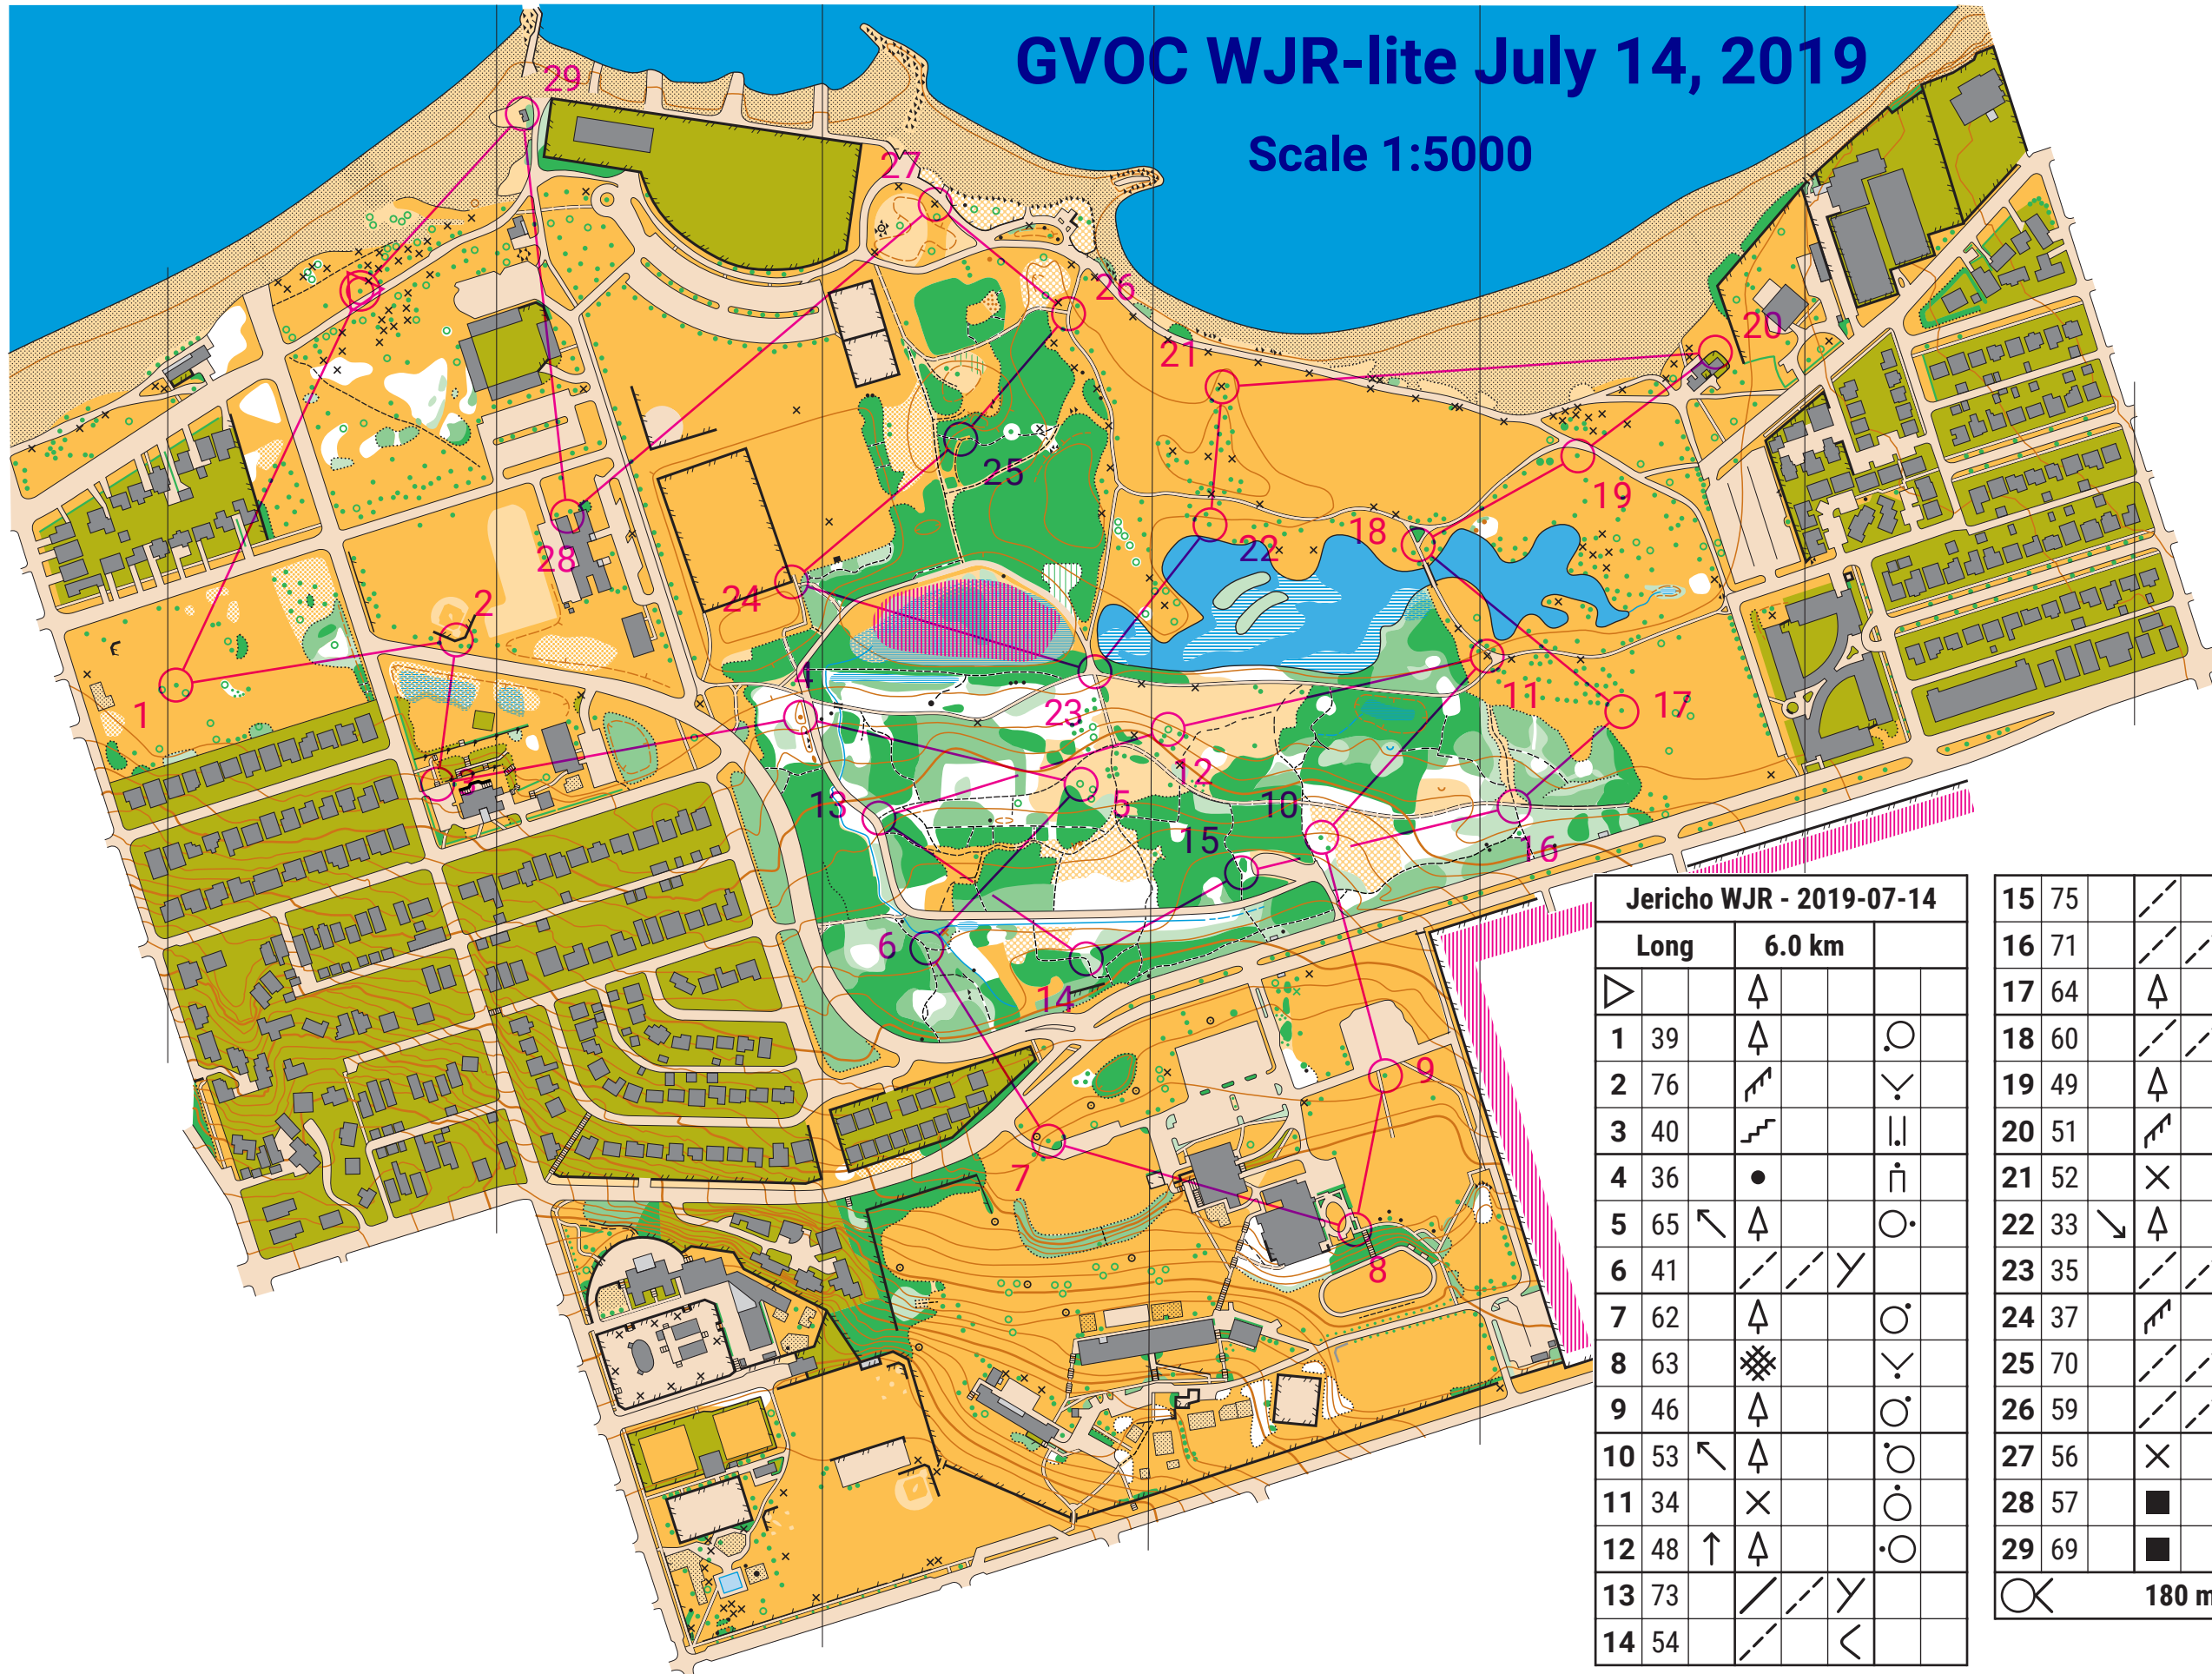

# GVOC WJR-lite July 14, 2019

Scale 1:5000

**Jericho WJR - 2019-07-14**

	Long	6.0 km	
1	39	▲	○
2	76	↗	∨
3	40	↖	
4	36	●	◐
5	65	↖	○
6	41	↗	Y
7	62	▲	○
8	63	⊗	∨
9	46	▲	○
10	53	↖	○
11	34	×	○
12	48	↑	○
13	73	↗	Y
14	54	↗	<

15	75	↗	<	
16	71	↗	×	
17	64	▲		○
18	60	↗	Y	
19	49	▲		○
20	51	↗		^
21	52	×		○
22	33	↘	▲	○
23	35	↗	×	
24	37	↗		>
25	70	↗	Y	
26	59	↗	Y	
27	56	×		○
28	57	■		^
29	69	■		^

○ 180 m ○