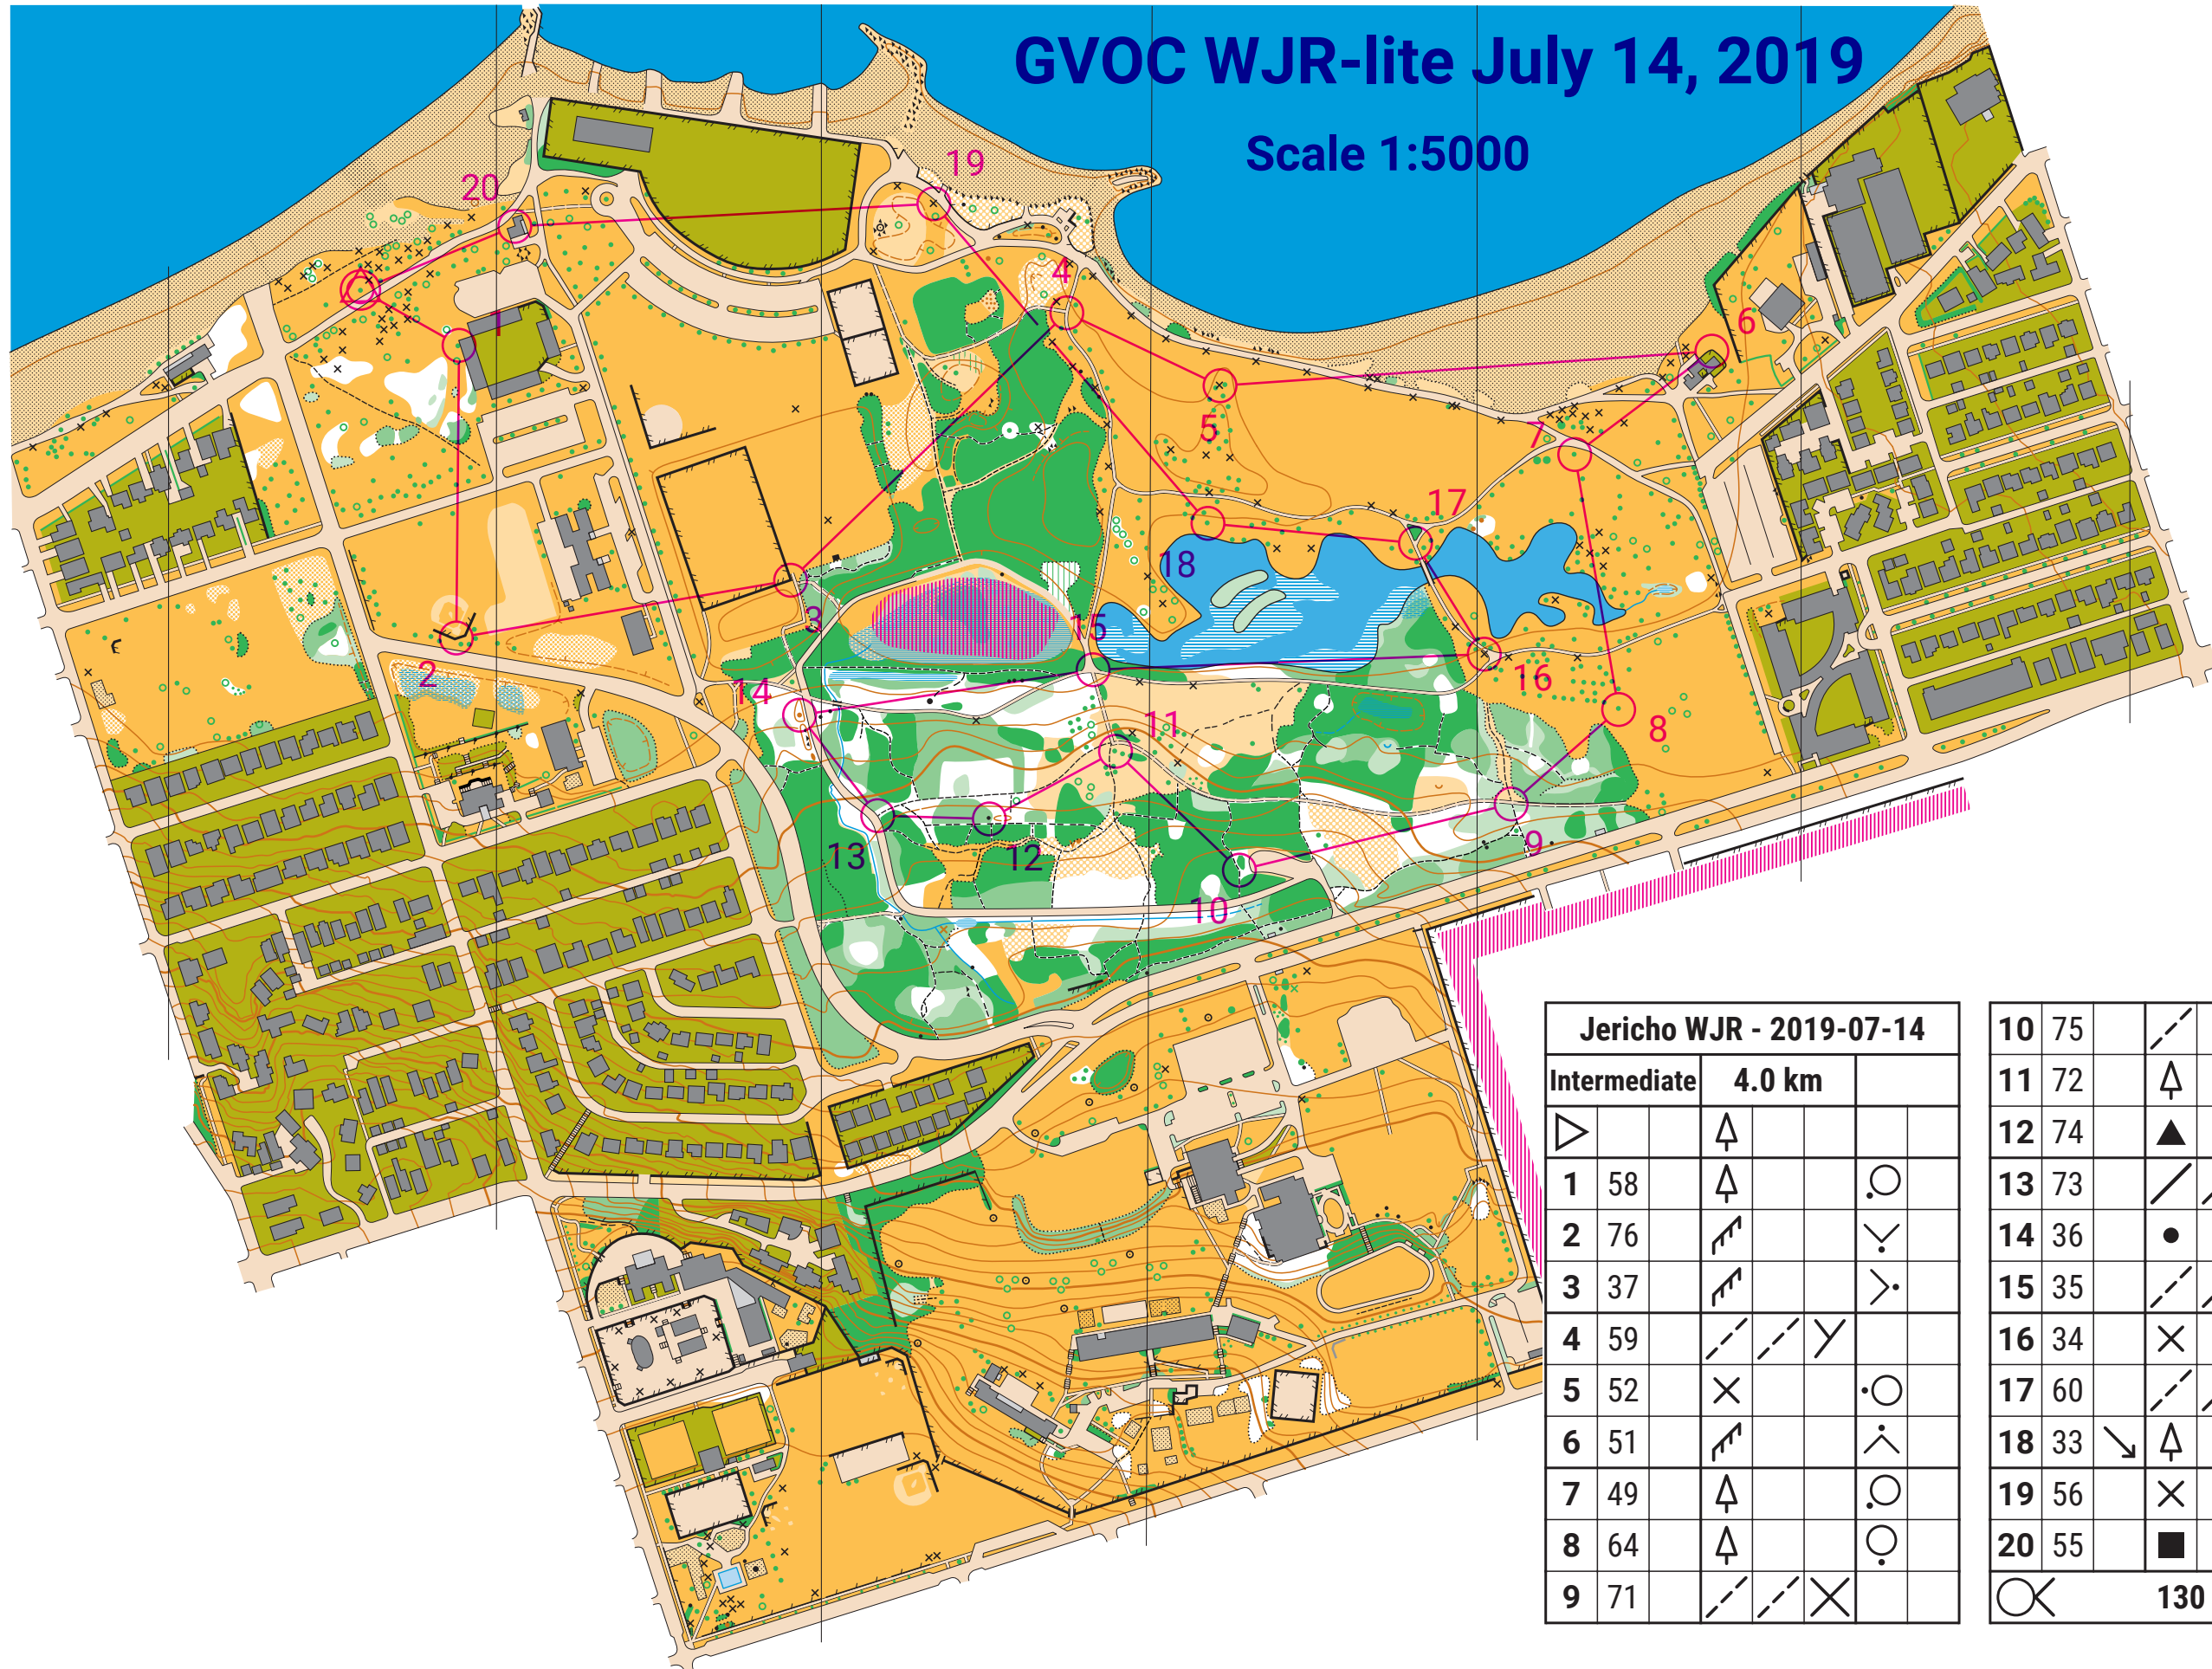

GVOC WJR-lite July 14, 2019

Scale 1:5000

Jericho WJR - 2019-07-14			
Intermediate	4.0 km		
▷		△	
1 58	△		○
2 76	↗		∨
3 37	↗		∨
4 59	↗	↘	
5 52	×		○
6 51	↗		∧
7 49	△		○
8 64	△		○
9 71	↗	×	

10 75	↗		<	
11 72	△			○
12 74	▲			○
13 73	↗	↘	∨	
14 36	●			ñ
15 35	↗	↘	×	
16 34	×			○
17 60	↗	↘	∨	
18 33	↘	△		○
19 56	×			○
20 55	■			∨

○ 130 m ○