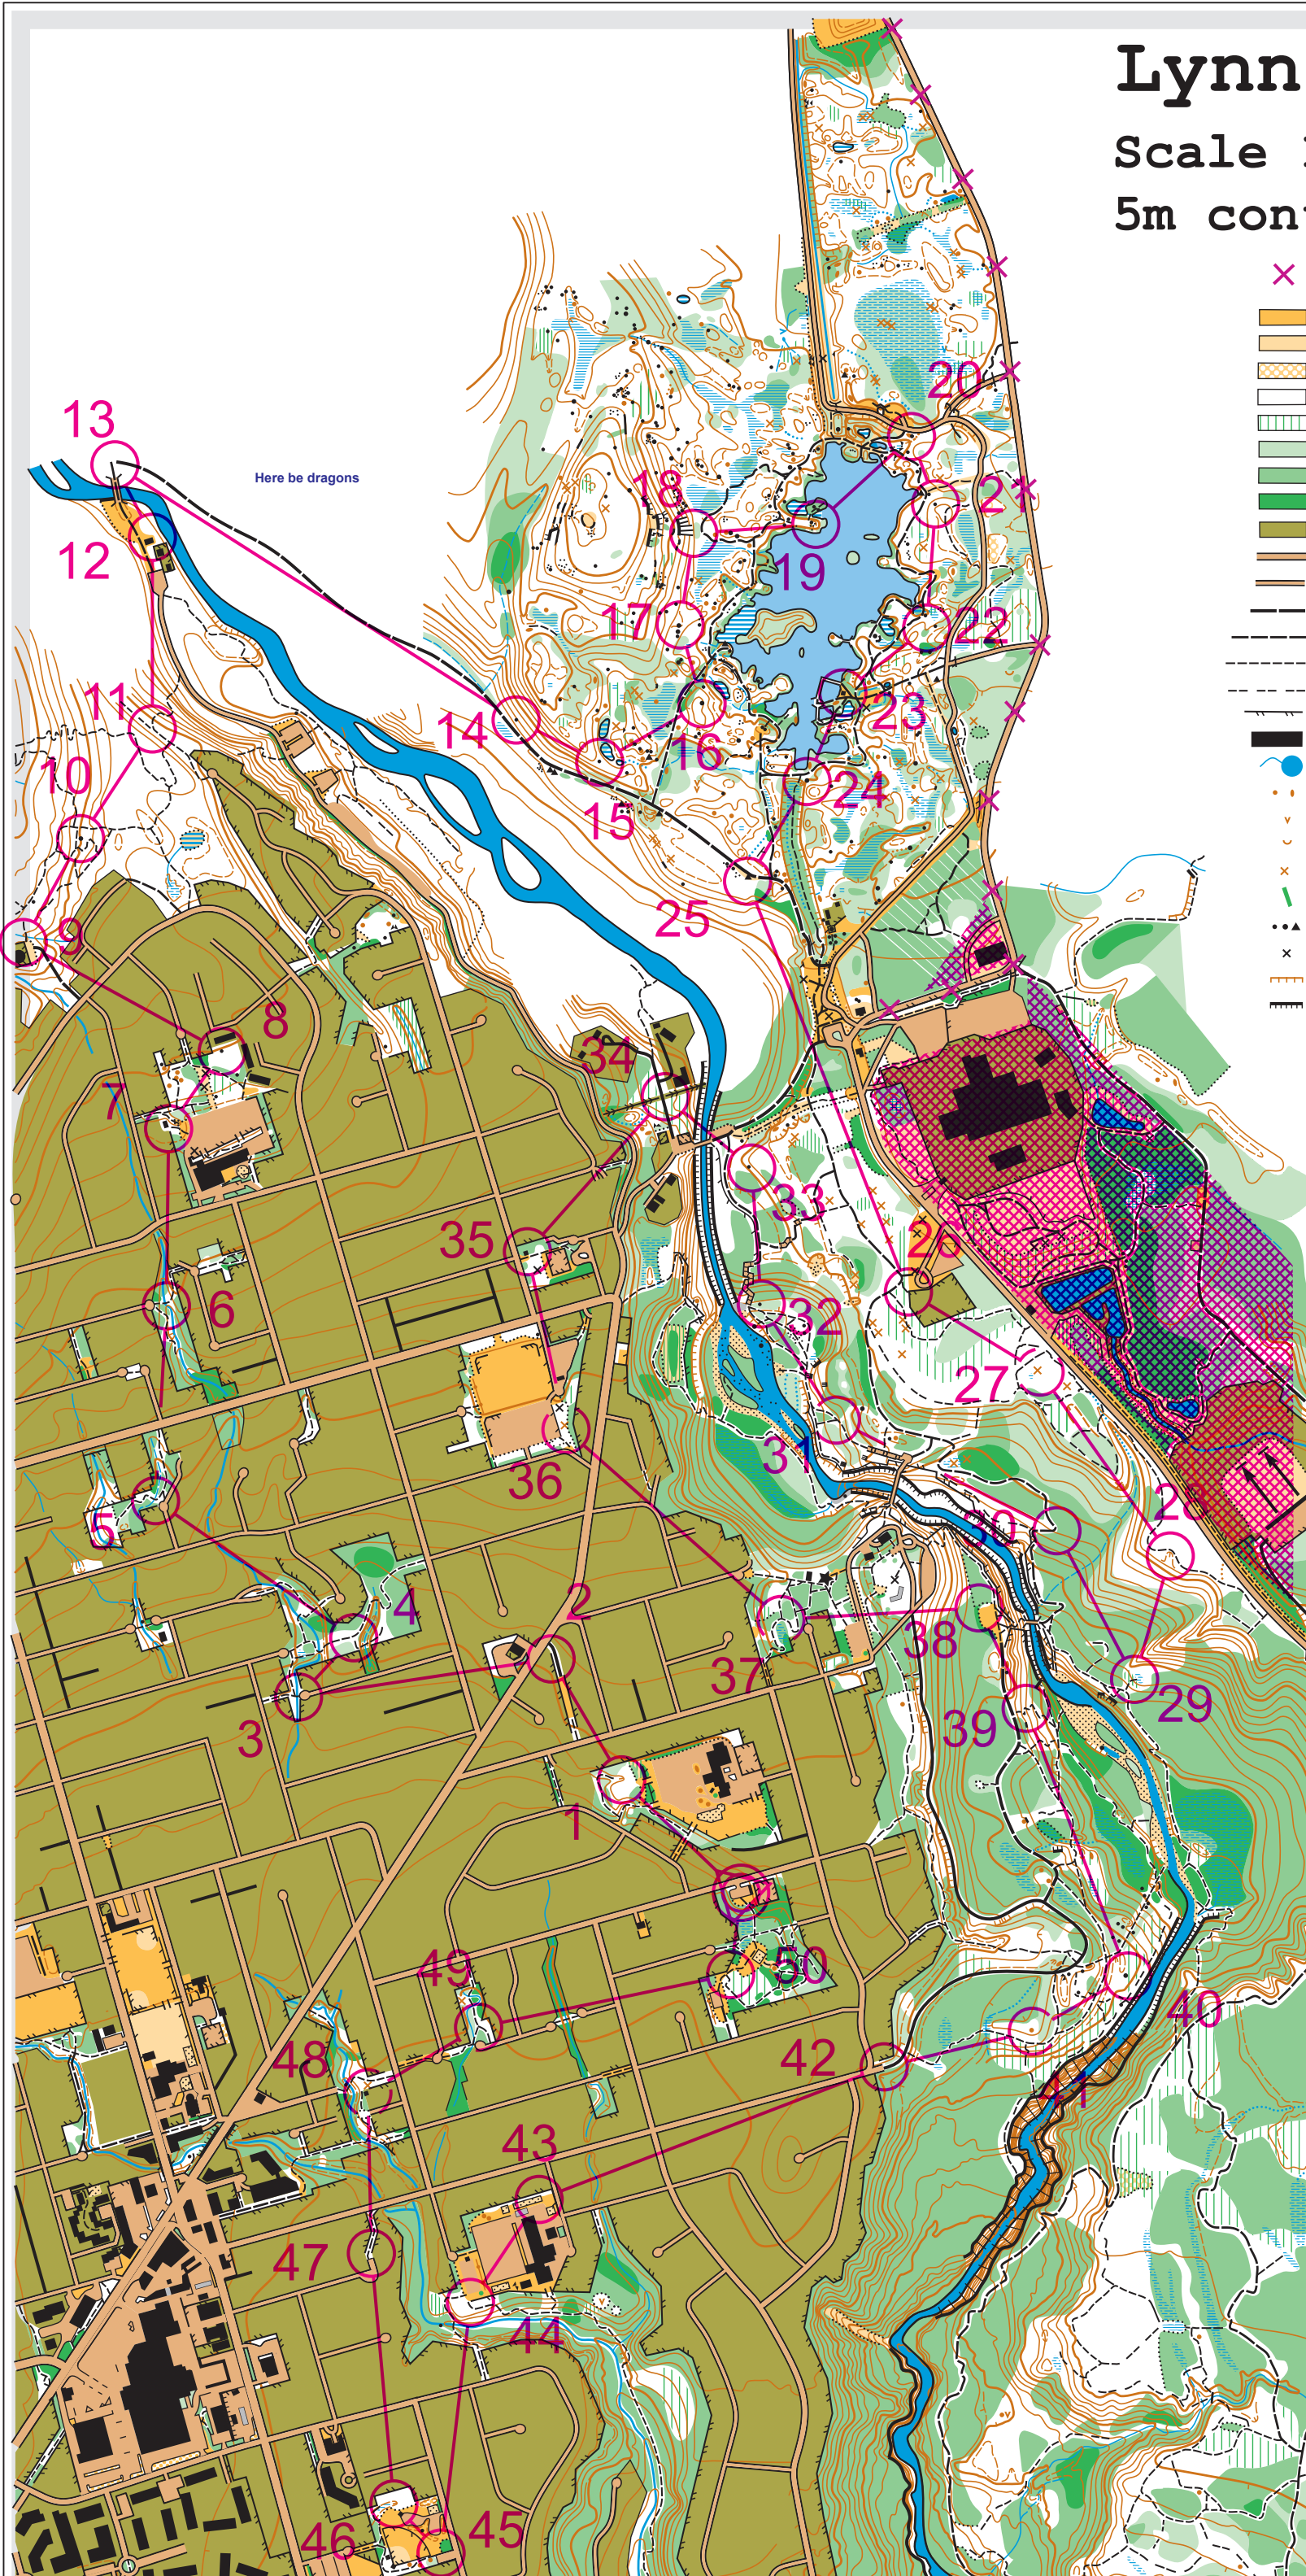

# Lynn Valley

Scale 1:10000

5m contours

X Forbidden to run on or cross this road

Lynn Valley Adventure Run 2018

Very Very Long 14.2 km

1	36		
2	37		
3	38		
4	39		
5	40		
6	41		
7	42		
8	43		
9	44		
10	45		
11	46		
12	47		
13	48		
14	49		
15	50		
16	51		
17	52		
18	53		
19	54		
20	55		
21	56		
22	57		
23	58		
24	59		
25	60		
26	61		
27	62		
28	63		
29	64		
30	65		
31	155		
32	156		
33	157		
34	158		
35	159		
36	160		
37	161		
38	162		
39	163		
40	164		
41	165		
42	166		
43	167		
44	168		
45	169		
46	170		
47	171		
48	172		
49	173		
50	174		

130 m