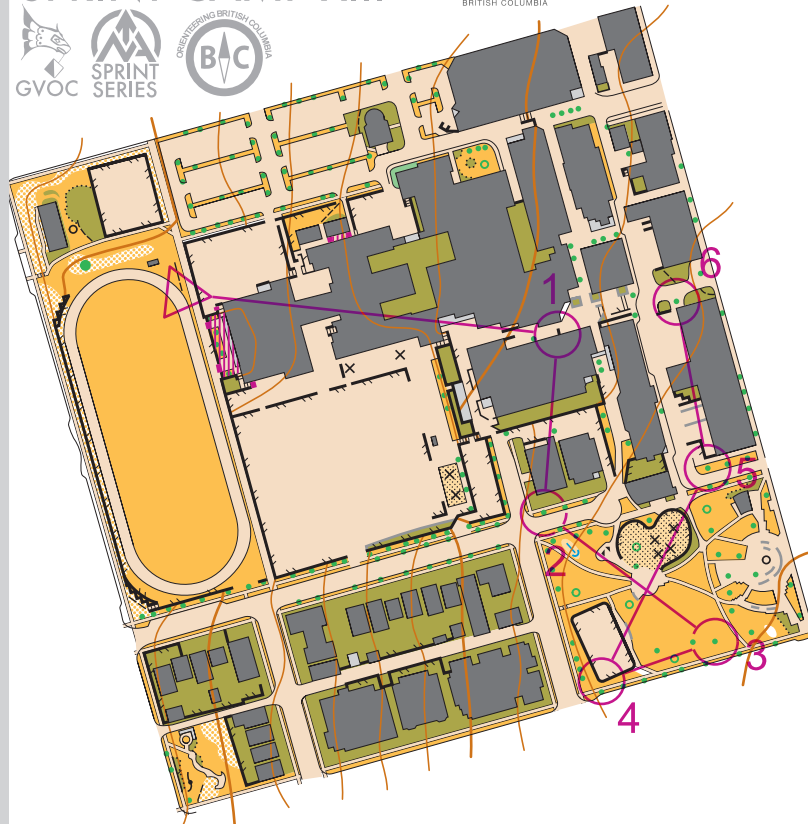

BRITANNIA 1:4000

VANCOUVER  **BRITISH COLUMBIA**
 SPRINT CAMP XIII  **viaSPORT**
BRITISH COLUMBIA

Sprint Camp 2018			
Elite - 1	2.9 km		
▶			
1 105	■ ↗		└
2 110	⬆		
3 101	→ ⬆		
4 109	↗		└
5 115	↘ ⬆		

6 103	⬆			
-------	---	--	--	--

A
Part 1

BRITANNIA 1:4000

VANCOUVER  **BRITISH COLUMBIA**
 SPRINT CAMP XIII  **viaSPORT**
BRITISH COLUMBIA

Sprint Camp 2018			
Elite - 2	2.9 km		
7 104	TT		└
8 107	≡		
9 108	↗		└
10 102	↗		∨
11 117	↑ ⬆		

A
Part 2

BRITANNIA 1:4000

VANCOUVER  **BRITISH COLUMBIA**
 SPRINT CAMP XIII  **viaSPORT**
BRITISH COLUMBIA

Sprint Camp 2018			
Elite - 3	2.9 km		
12 115	↘ ⬆		
13 110	⬆		
14 108	↗		└
15 106	⬆		
16 116	≡		○
17 113	⬆		⬆

18 118	↗		└
19 100	↘	∨	
○ - - - 40 m - - - → ⊙			

A
Part 3