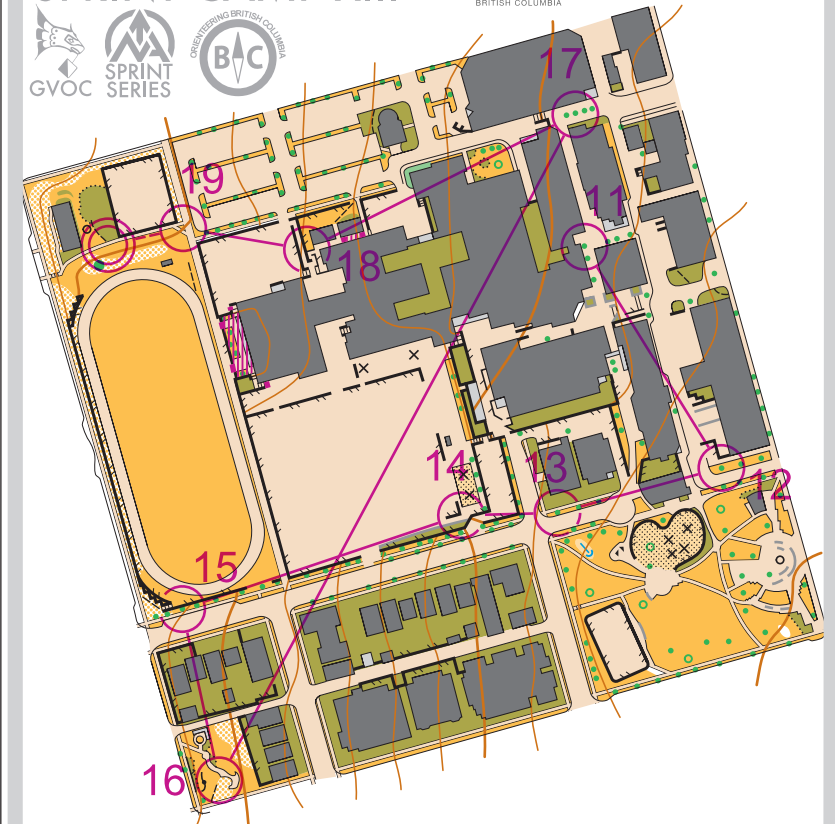

BRITANNIA 1:4000

VANCOUVER  **BRITISH COLUMBIA**
 SPRINT CAMP XIII  **viaSPORT**
BRITISH COLUMBIA

Sprint Camp 2018			
Elite - 1	2.9 km		
▶			
1 105	■ ↗		└
2 110	⬆		
3 101	→ ⬆		
4 109	↗		└
5 115	↘ ⬆		

6 103	⬆			
-------	---	--	--	--

A
Part 1

BRITANNIA 1:4000

VANCOUVER  **BRITISH COLUMBIA**
 SPRINT CAMP XIII  **viaSPORT**
BRITISH COLUMBIA

Sprint Camp 2018			
Elite - 2	2.9 km		
7 104	TT		└
8 107	≡		
9 108	↗		└
10 102	↗		∨
11 117	↑ ⬆		

A
Part 2

BRITANNIA 1:4000

VANCOUVER  **BRITISH COLUMBIA**
 SPRINT CAMP XIII  **viaSPORT**
BRITISH COLUMBIA

Sprint Camp 2018			
Elite - 3	2.9 km		
12 115	↘ ⬆		
13 110	⬆		
14 108	↗		└
15 106	⬆		
16 116	≡		○
17 113	⬆		⬆

18 118	↗		└
19 100	↘	∨	
○ - - - 40 m - - - → ⊙			

A
Part 3