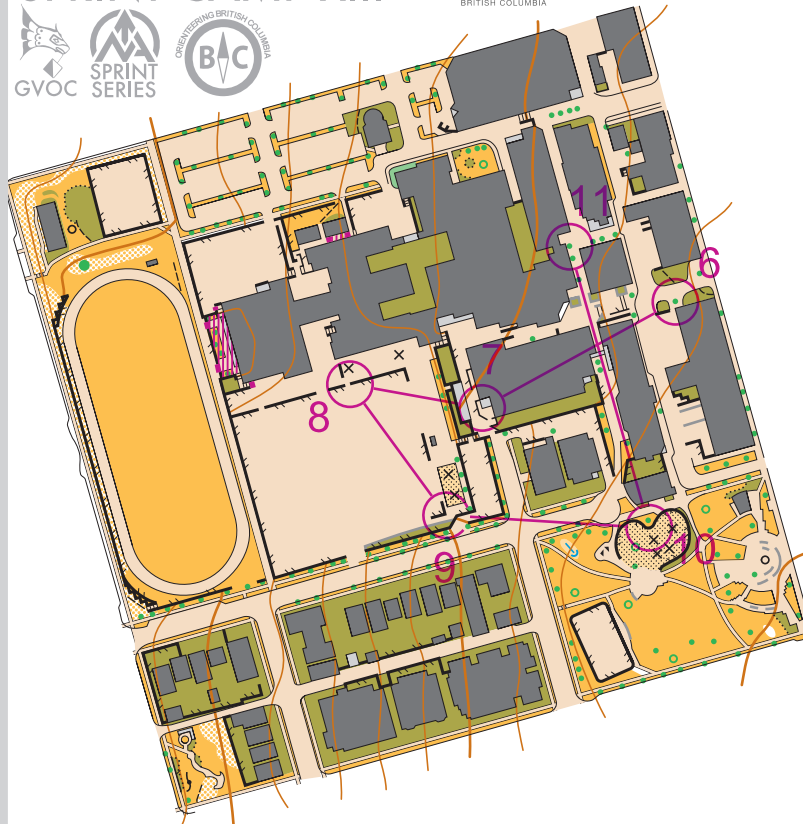

BRITANNIA 1:4000

VANCOUVER  **BRITISH COLUMBIA**
 SPRINT CAMP XIII  **viaSPORT**
BRITISH COLUMBIA

Sprint Camp 2018			
Elite - 1	2.9 km		
▶			
1 105	■ ↗		└
2 110	⬆		
3 101	→ ⬆		
4 109	↗		└
5 115	↘ ⬆		

6 103	⬆			
-------	---	--	--	--

A
Part 1

BRITANNIA 1:4000

VANCOUVER  **BRITISH COLUMBIA**
 SPRINT CAMP XIII  **viaSPORT**
BRITISH COLUMBIA

Sprint Camp 2018			
Elite - 2	2.9 km		
7 104	TT		└
8 107	≡		
9 108	↗		└
10 102	↗		∨
11 117	↑ ⬆		

A
Part 2

BRITANNIA 1:4000

VANCOUVER  **BRITISH COLUMBIA**
 SPRINT CAMP XIII  **viaSPORT**
BRITISH COLUMBIA

Sprint Camp 2018			
Elite - 3	2.9 km		
12 115	↘ ⬆		
13 110	⬆		
14 108	↗		└
15 106	⬆		
16 116	≡		○
17 113	⬆		⬆

18 118	↗		└
19 100	↘	∨	
○ - - - 40 m - - - → ⊙			

A
Part 3