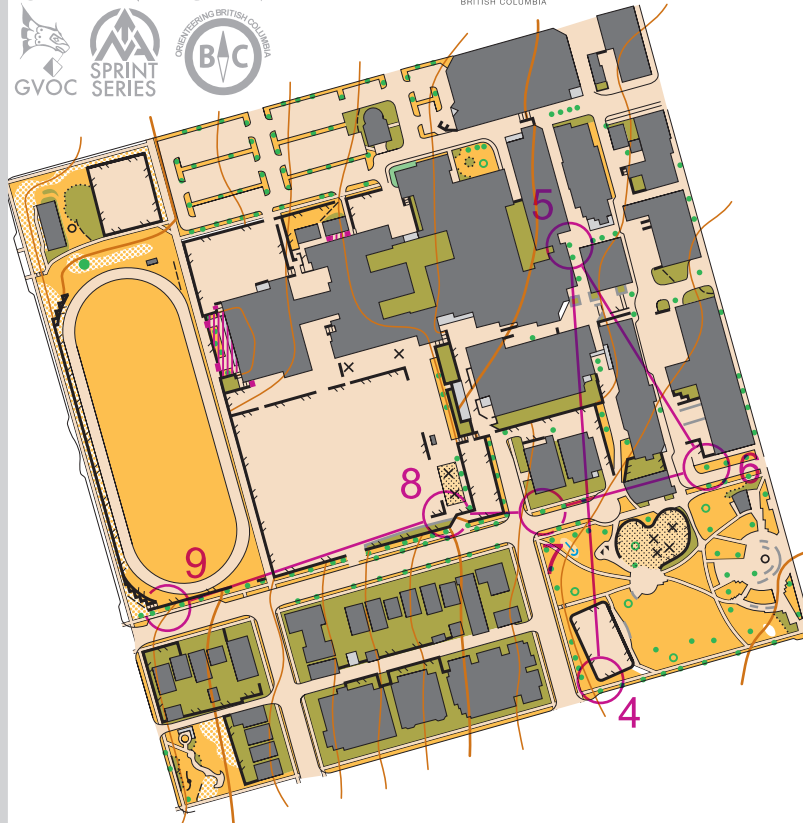

BRITANNIA 1:4000

VANCOUVER  **BRITISH COLUMBIA**
 SPRINT CAMP XIII  **viaSPORT**
BRITISH COLUMBIA

Sprint Camp 2018			
Expert - 1	2.2 km		
▶			
1 105	■ ↗		└
2 110	⬆		
3 101	→ ⬆		
4 109	↗		└

A
Part 1

BRITANNIA 1:4000

VANCOUVER  **BRITISH COLUMBIA**
 SPRINT CAMP XIII  **viaSPORT**
BRITISH COLUMBIA

Sprint Camp 2018			
Expert - 2	2.2 km		
5 117	↑ ⬆		
6 115	↖ ⬆		
7 110	⬆		
8 108	↗		└
9 106	↖⬆		⬆

A
Part 2

BRITANNIA 1:4000

VANCOUVER  **BRITISH COLUMBIA**
 SPRINT CAMP XIII  **viaSPORT**
BRITISH COLUMBIA

Sprint Camp 2018			
Expert - 3	2.2 km		
10 116	⬆		⊙
11 113	⬆		
12 118	↗		└
13 100	↖	↘	
○ --- 40 m ---> ⊙			

A
Part 3