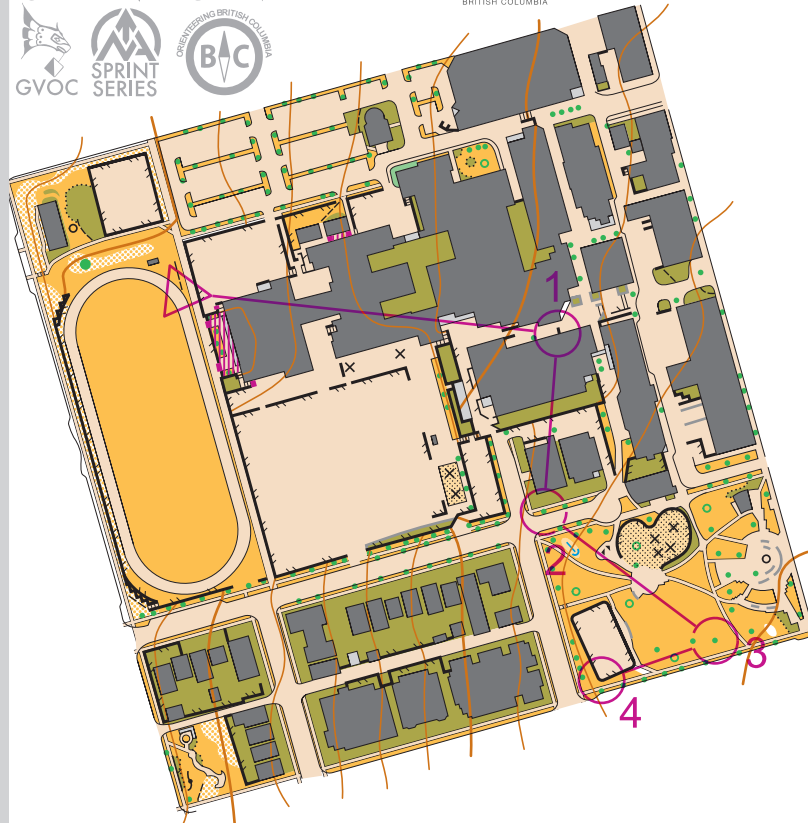

BRITANNIA 1:4000

VANCOUVER  **BRITISH COLUMBIA**
 SPRINT CAMP XIII  **viaSPORT**
BRITISH COLUMBIA

Sprint Camp 2018			
Expert - 1	2.2 km		
▶			
1 105	■ ↗		└
2 110	⬆		
3 101	→ ⬆		
4 109	↗		└

A
Part 1

BRITANNIA 1:4000

VANCOUVER  **BRITISH COLUMBIA**
 SPRINT CAMP XIII  **viaSPORT**
BRITISH COLUMBIA

Sprint Camp 2018			
Expert - 2	2.2 km		
5 117	↑ ⬆		
6 115	↖ ⬆		
7 110	⬆		
8 108	↗		└
9 106	↖⬆		⬆

A
Part 2

BRITANNIA 1:4000

VANCOUVER  **BRITISH COLUMBIA**
 SPRINT CAMP XIII  **viaSPORT**
BRITISH COLUMBIA

Sprint Camp 2018			
Expert - 3	2.2 km		
10 116	⬆		⊙
11 113	⬆		
12 118	↗		└
13 100	↖	↘	
○ --- 40 m ---> ⊙			

A
Part 3