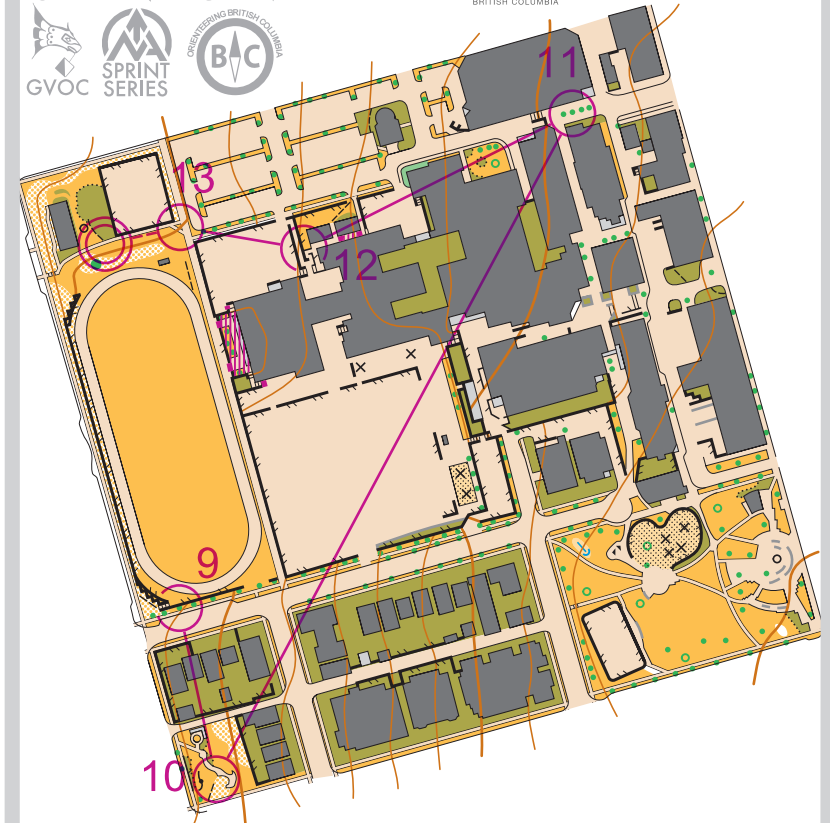

BRITANNIA 1:4000

VANCOUVER  **BRITISH COLUMBIA**
 SPRINT CAMP XIII  **viaSPORT**
BRITISH COLUMBIA

Sprint Camp 2018			
Expert - 1	2.2 km		
▶			
1 105	■ ↗		└
2 110	⬆		
3 101	→ ⬆		
4 109	↗		└

A
Part 1

BRITANNIA 1:4000

VANCOUVER  **BRITISH COLUMBIA**
 SPRINT CAMP XIII  **viaSPORT**
BRITISH COLUMBIA

Sprint Camp 2018			
Expert - 2	2.2 km		
5 117	↑ ⬆		
6 115	↖ ⬆		
7 110	⬆		
8 108	↗		└
9 106	↖⬆		⬆

A
Part 2

BRITANNIA 1:4000

VANCOUVER  **BRITISH COLUMBIA**
 SPRINT CAMP XIII  **viaSPORT**
BRITISH COLUMBIA

Sprint Camp 2018			
Expert - 3	2.2 km		
10 116	⬆		⊙
11 113	⬆		
12 118	↗		└
13 100	↖	↘	
○ --- 40 m ---> ⊙			

A
Part 3