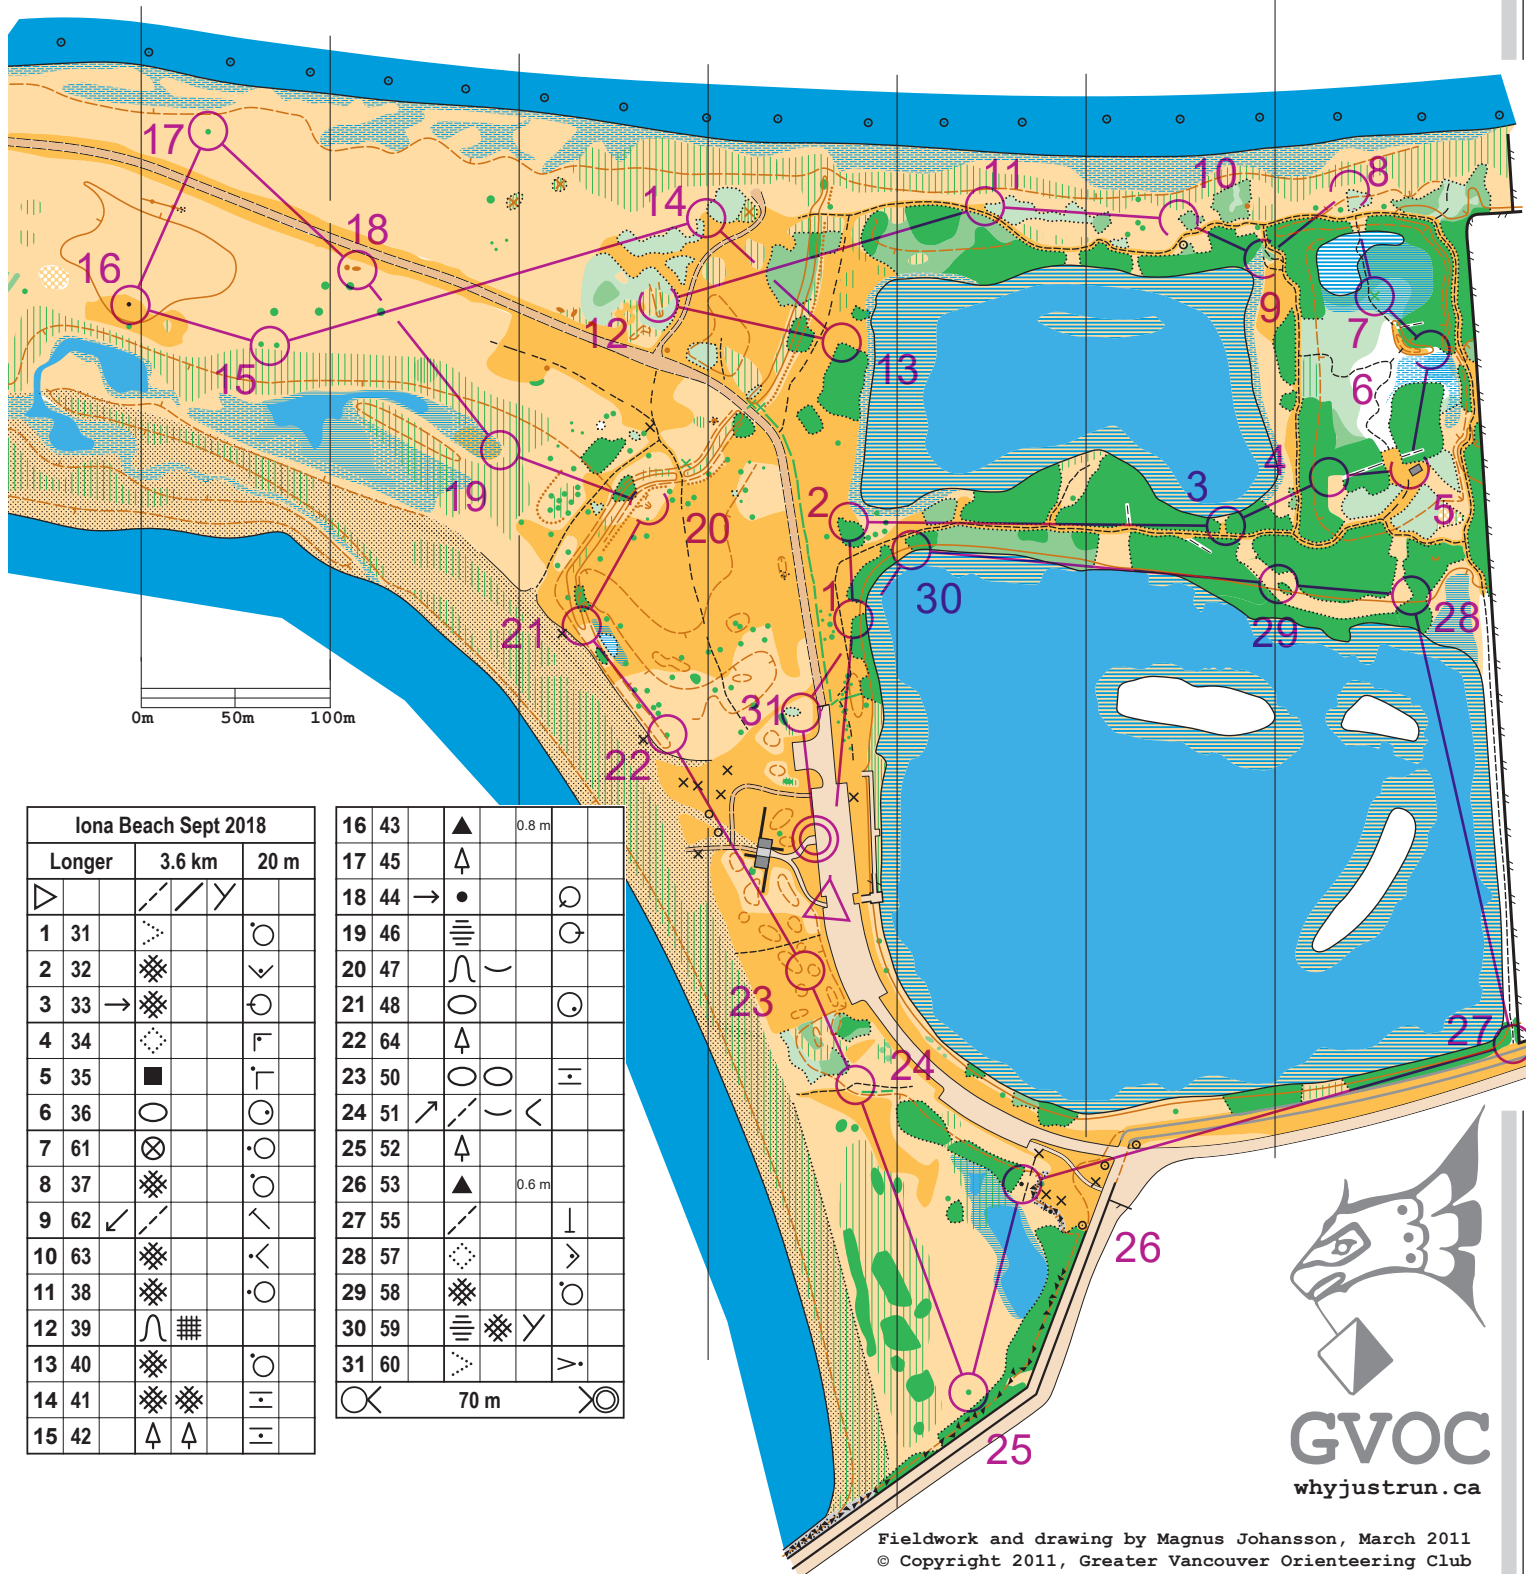

Iona Beach

Scale 1:4000

2.5m contours

Conforms to International Standards for Sprint Orienteering Maps (ISSOM2007)

Iona Beach Sept 2018			
Longer	3.6 km	20 m	
▷	↗/↘/↙		
1 31	↗		○
2 32	⊗		∨
3 33	→ ⊗		○
4 34	⊙		┌
5 35	■		└
6 36	○		○
7 61	⊗		○
8 37	⊗		○
9 62	↙		└
10 63	⊗		<
11 38	⊗		○
12 39	∩ ⊗		
13 40	⊗		○
14 41	⊗ ⊗		┌
15 42	△ △		┌

16 43	▲	0.8 m	
17 45	△		
18 44	→ ●		○
19 46	≡		○
20 47	∩		
21 48	○		○
22 64	△		
23 50	○ ○		┌
24 51	↗		<
25 52	△		
26 53	▲	0.6 m	
27 55	↙		┌
28 57	⊙		∨
29 58	⊗		○
30 59	≡ ⊗		∨
31 60	▷		∨

GVOC
whyjustrun.ca