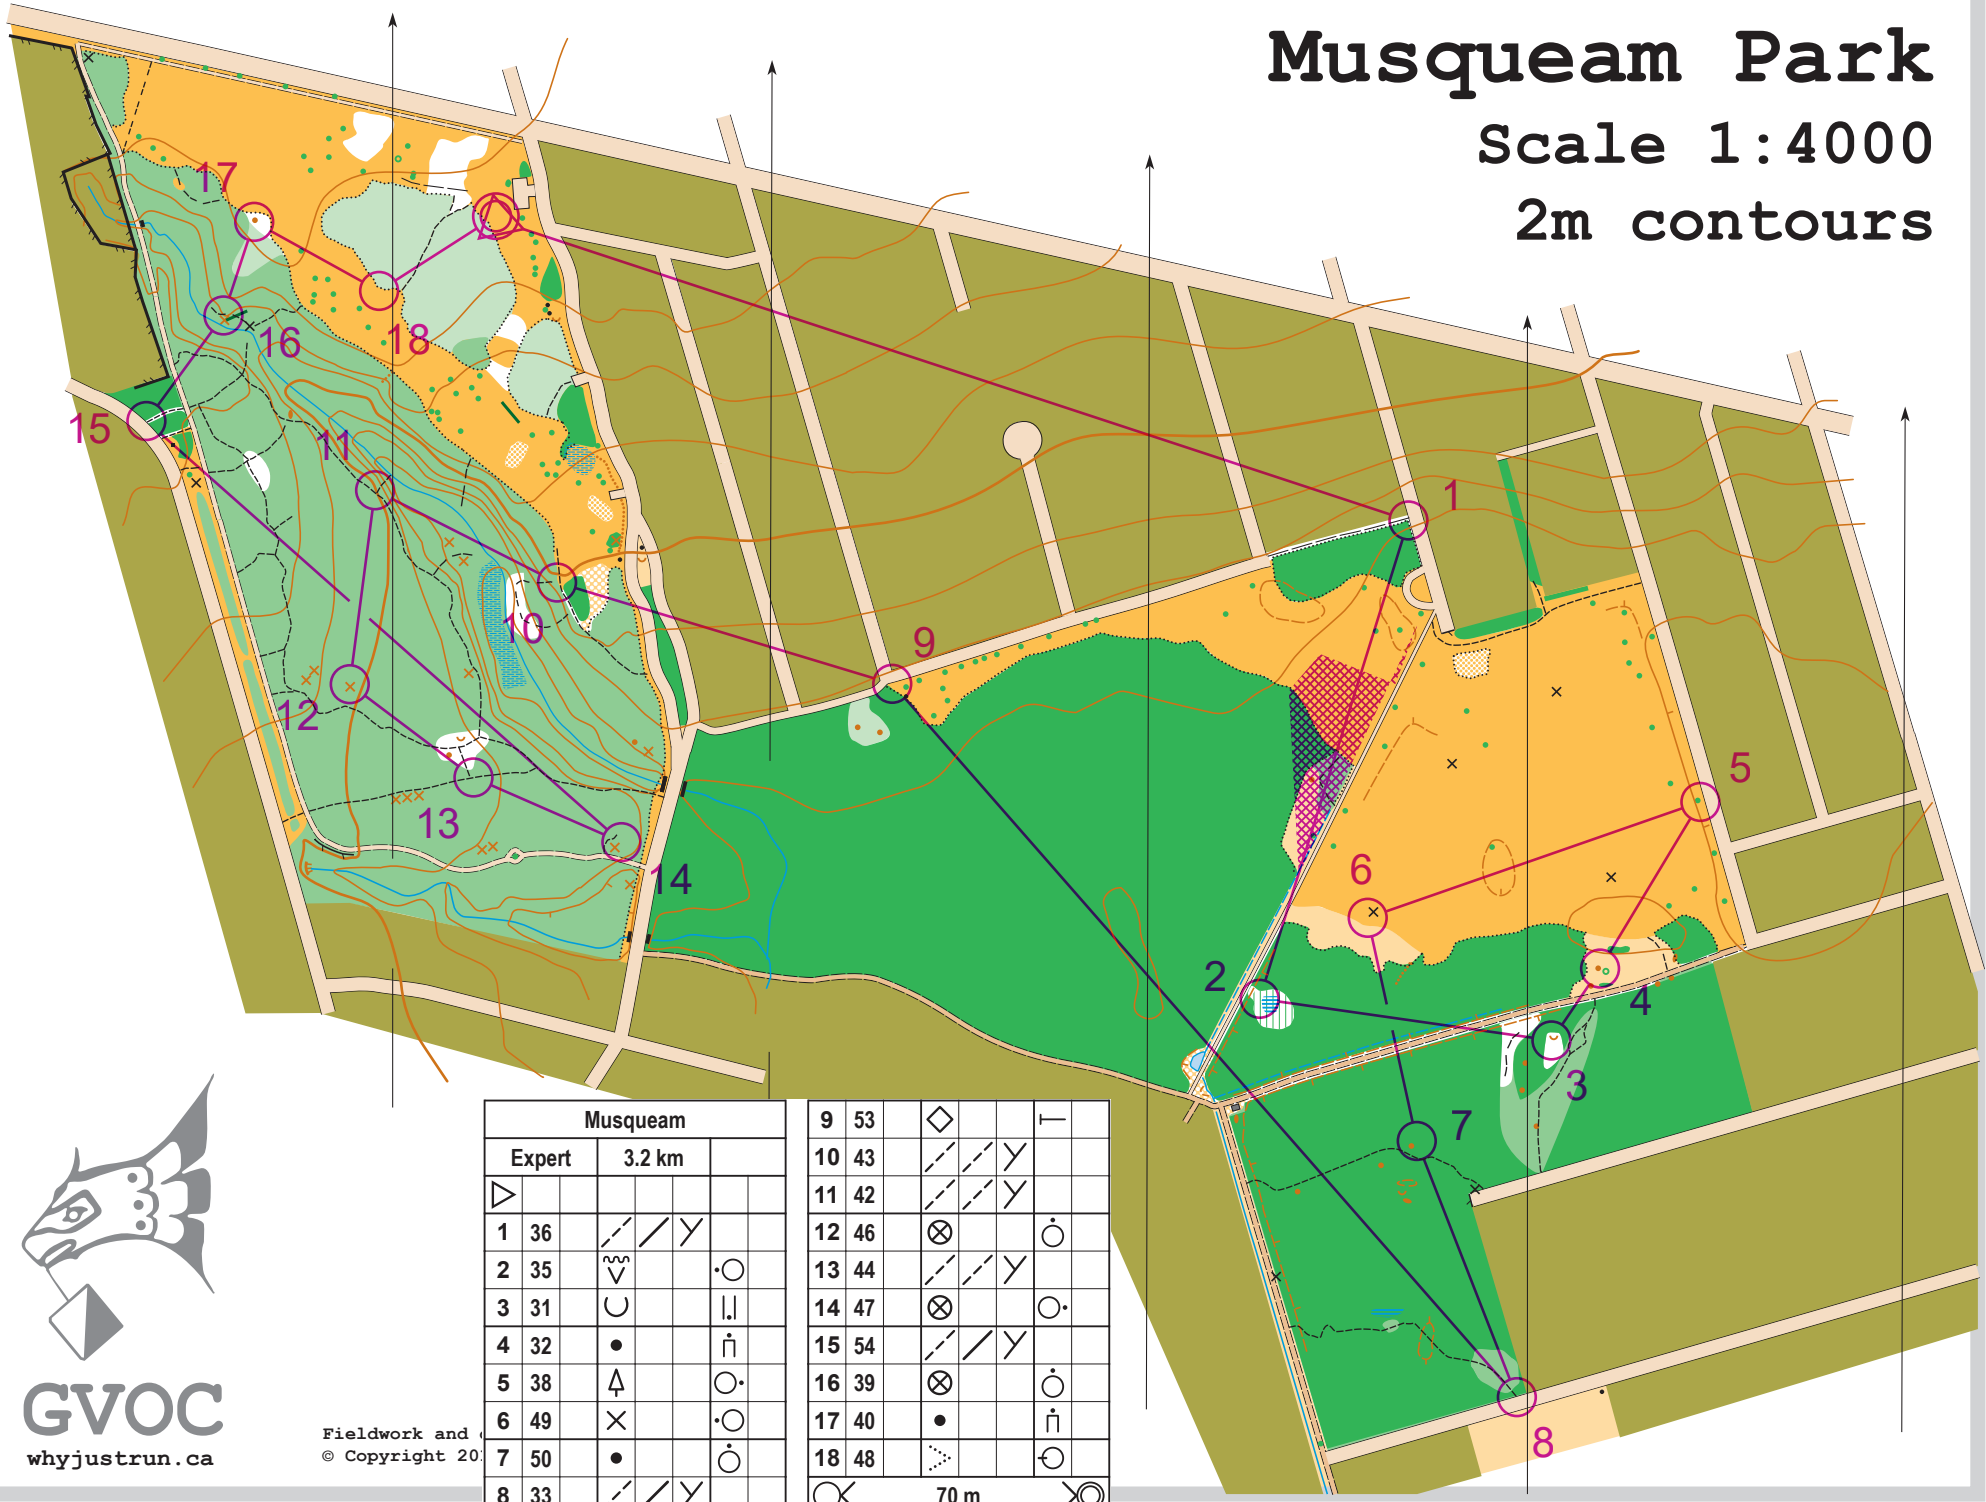

# Musqueam Park

Scale 1:4000

2m contours

**GVOC**  
whyjustrun.ca

Fieldwork and  
© Copyright 20

Musqueam			
Expert	3.2 km		
1	36	/ / Y	
2	35	∩	·○
3	31	C	
4	32	•	ñ
5	38	∧	○·
6	49	X	·○
7	50	•	○
8	33	/ / Y	

9	53	◇		┌
10	43	/ / Y		
11	42	/ / Y		
12	46	⊗		○
13	44	/ / Y		
14	47	⊗		○
15	54	/ / Y		
16	39	⊗		○
17	40	•		ñ
18	48	∇		○

○ 70 m ○