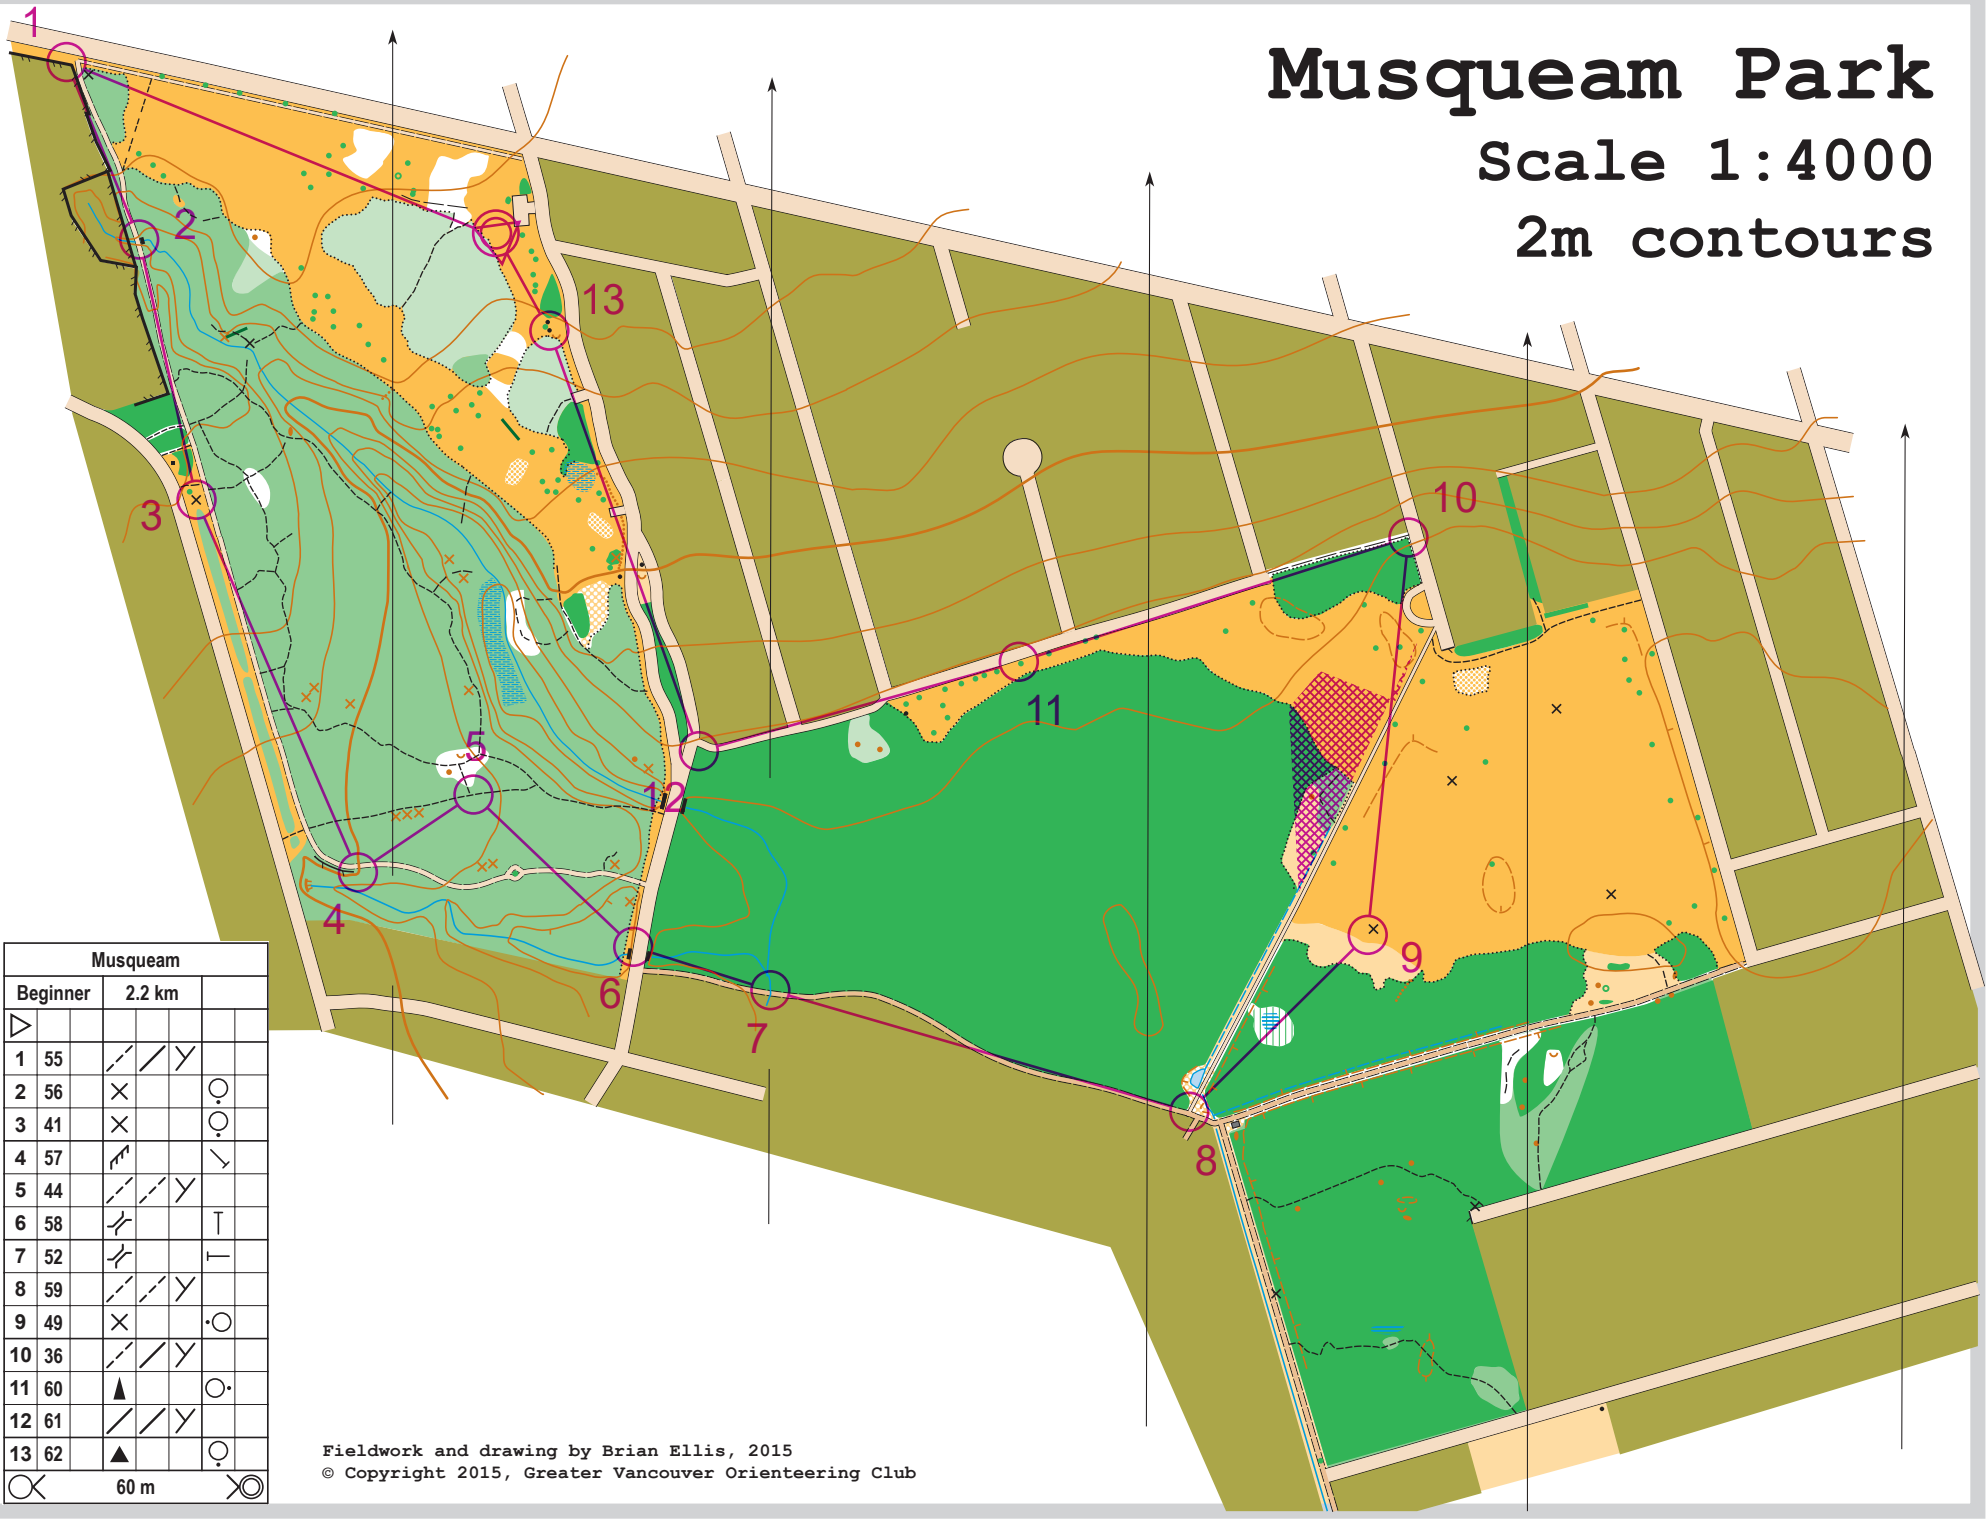

Musqueam Park

Scale 1:4000

2m contours

Musqueam				
Beginner	2.2 km			
1	55	/ / Y		
2	56	X		○
3	41	X		○
4	57	/ / Y		∨
5	44	/ / Y		
6	58	/ / Y		T
7	52	/ / Y		T
8	59	/ / Y		
9	49	X		○
10	36	/ / Y		
11	60	▲		○
12	61	/ / Y		
13	62	▲		○

Fieldwork and drawing by Brian Ellis, 2015
 © Copyright 2015, Greater Vancouver Orienteering Club

60 m