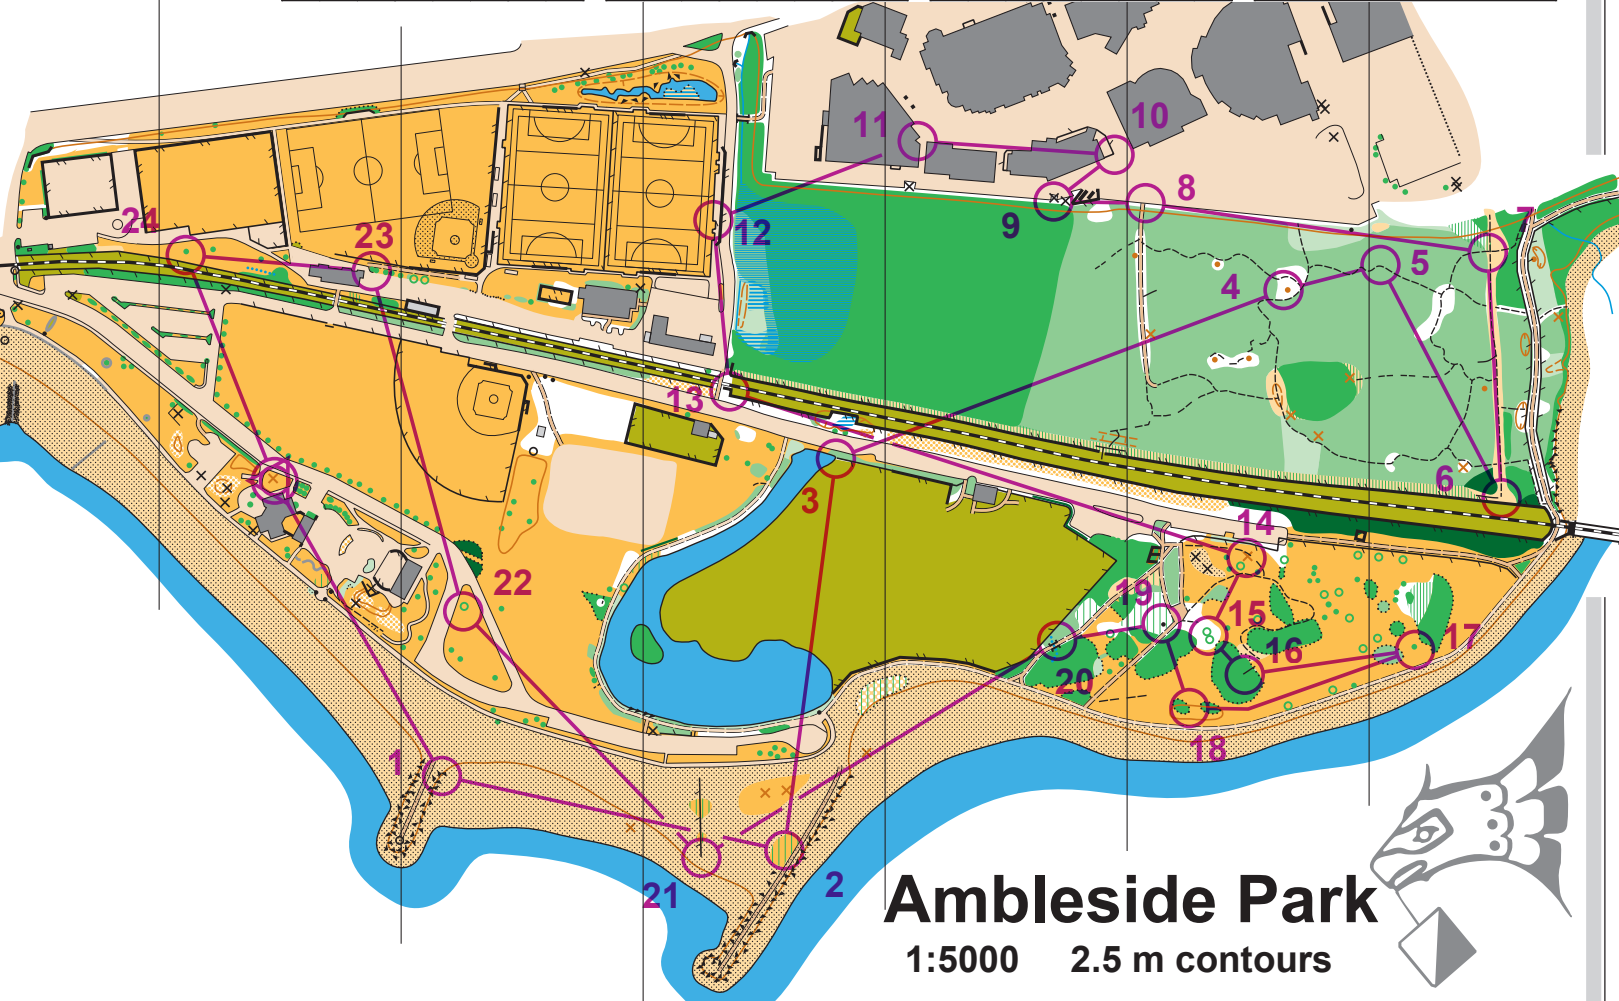

Ambleside				
Intermediate	4.0 km			
1	61	▲▲▲	U	○ ^L
2	63	⊙		
3	39	↗		┆
4	66	●		○

5	40	→	↘	<	○
6	32		↘		┆
7	56		↘	Y	
8	31		↘		┆
9	69	X			○
10	68	↗			>
11	67	■			<

12	70	↗			┆
13	41	↗			┆
14	71	⊗			○
15	53	▲	▲		┆
16	72	↘			✓
17	36	▲			○
18	54	←	⋯		○

19	38	▲	■		○
20	42	↘			○
21	62	↗	↘		┆
22	49	▲			○
23	43	▲			○
24	44	▲			○

160 m

Ambleside Park

1:5000 2.5 m contours