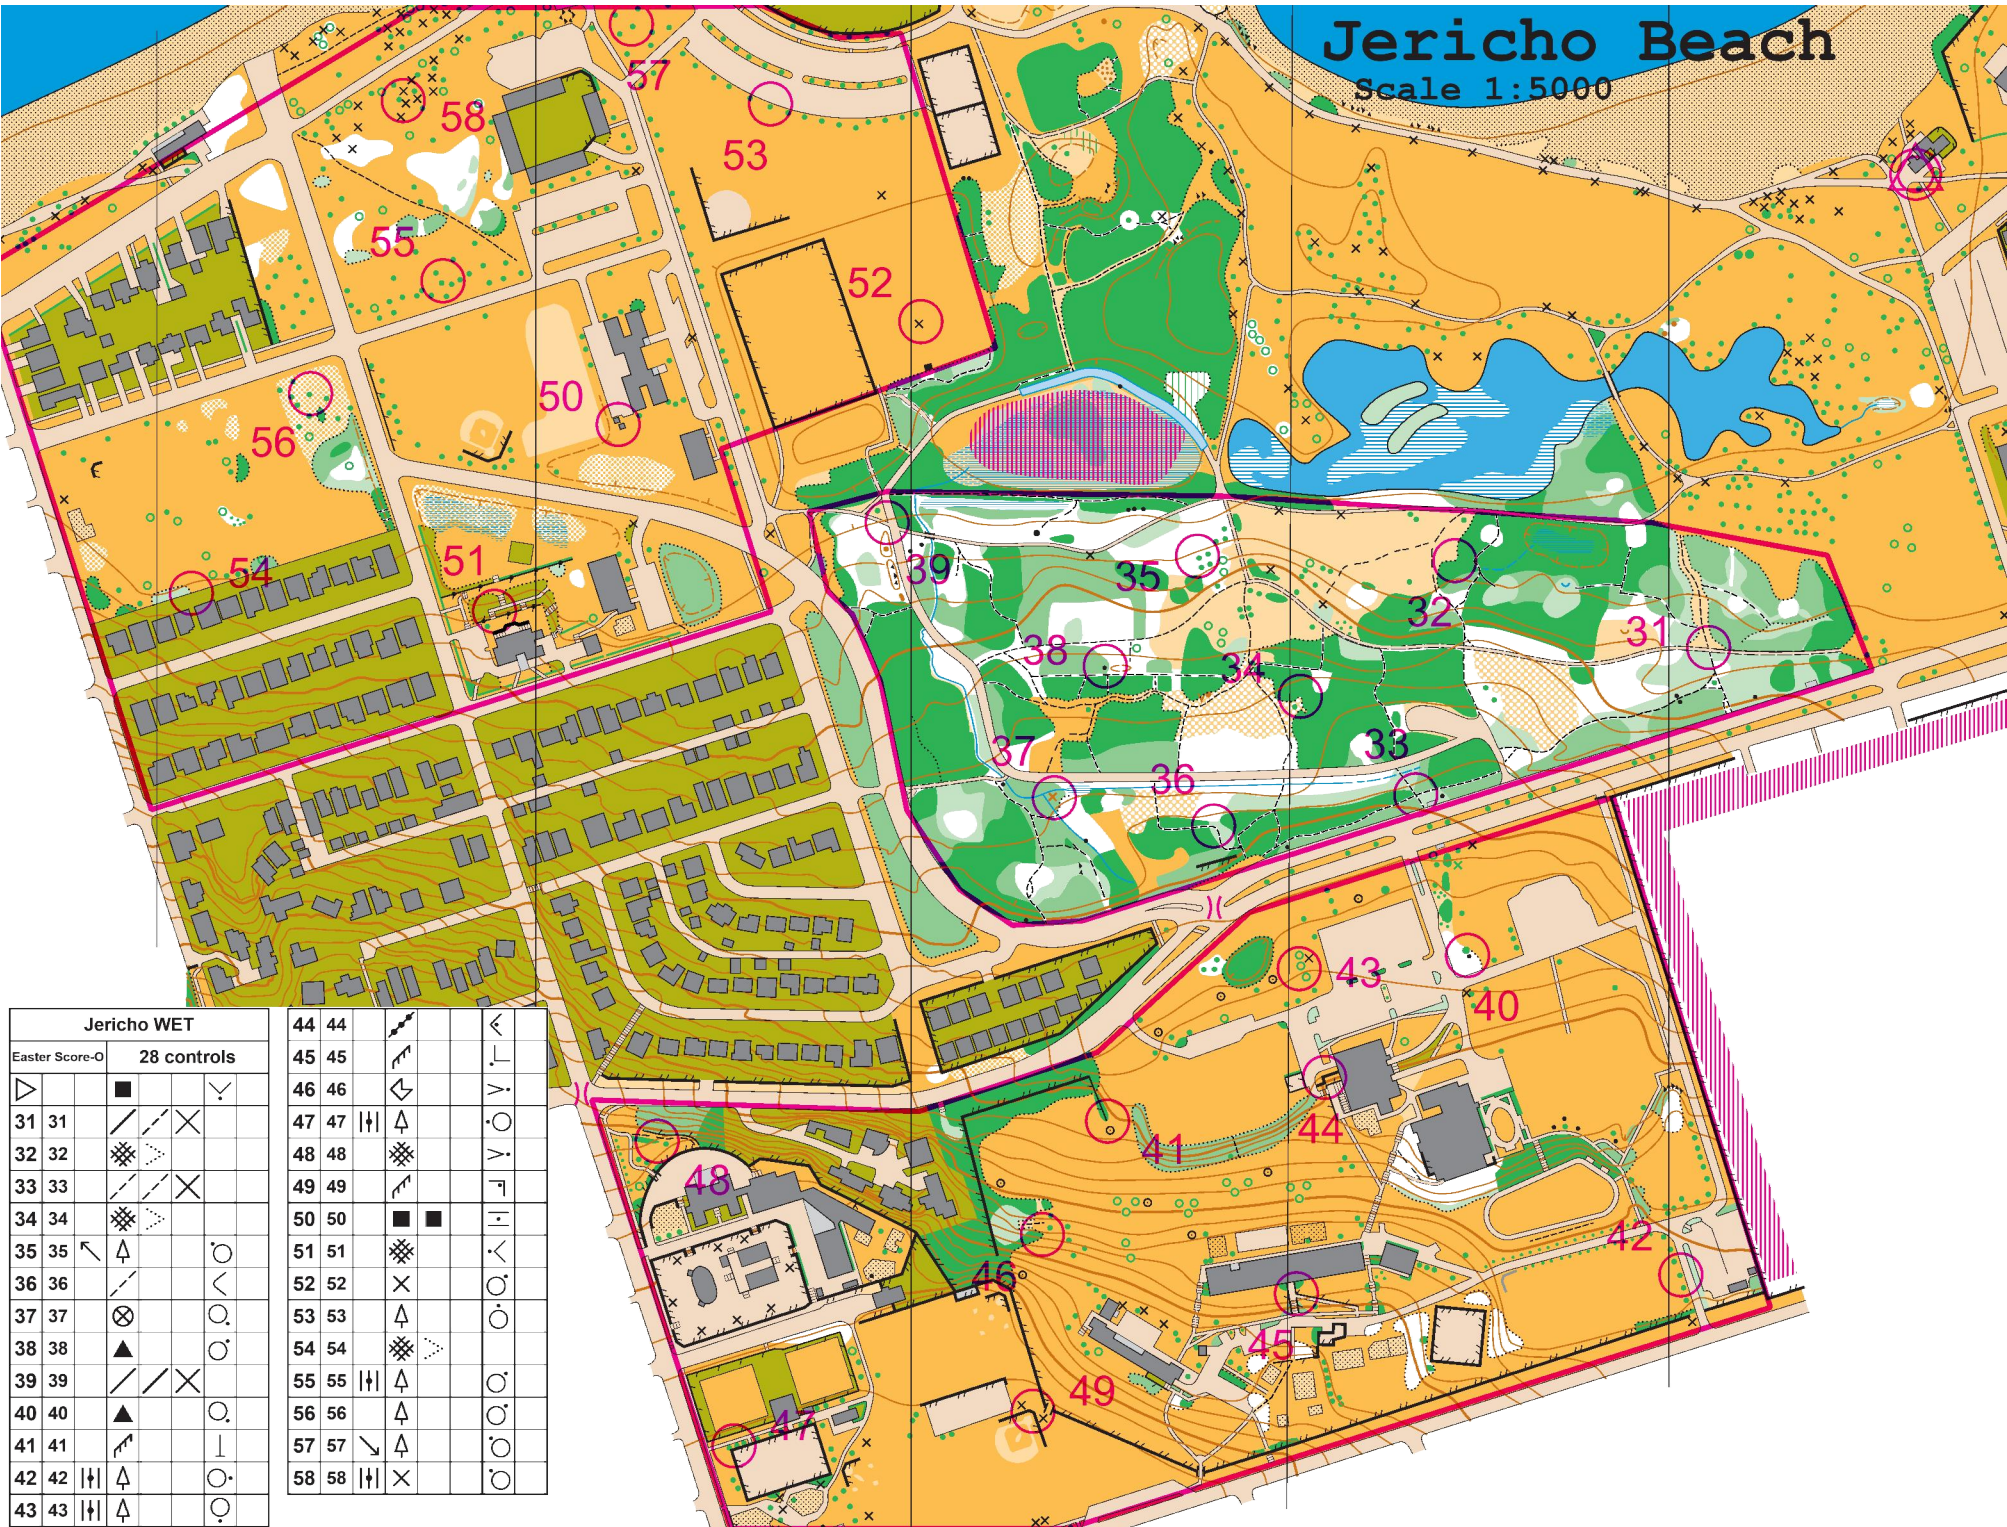

Jericho Beach

Scale 1:5000

Jericho WET			
Easter Score-O	28 controls		
31	31	■	▽
32	32	▨	▧
33	33	▩	▦
34	34	▫	▬
35	35	↖	○
36	36	↗	<
37	37	⊗	○
38	38	▲	○
39	39	↘	⊗
40	40	▲	○
41	41	↗	⊥
42	42	▨	○
43	43	▨	○

44	44	↖	<
45	45	↗	└
46	46	↘	┘
47	47	▨	△
48	48	▩	▽
49	49	↖	┘
50	50	■	▨
51	51	▩	△
52	52	⊗	○
53	53	△	○
54	54	▩	▽
55	55	▨	△
56	56	△	○
57	57	↘	△
58	58	▨	⊗