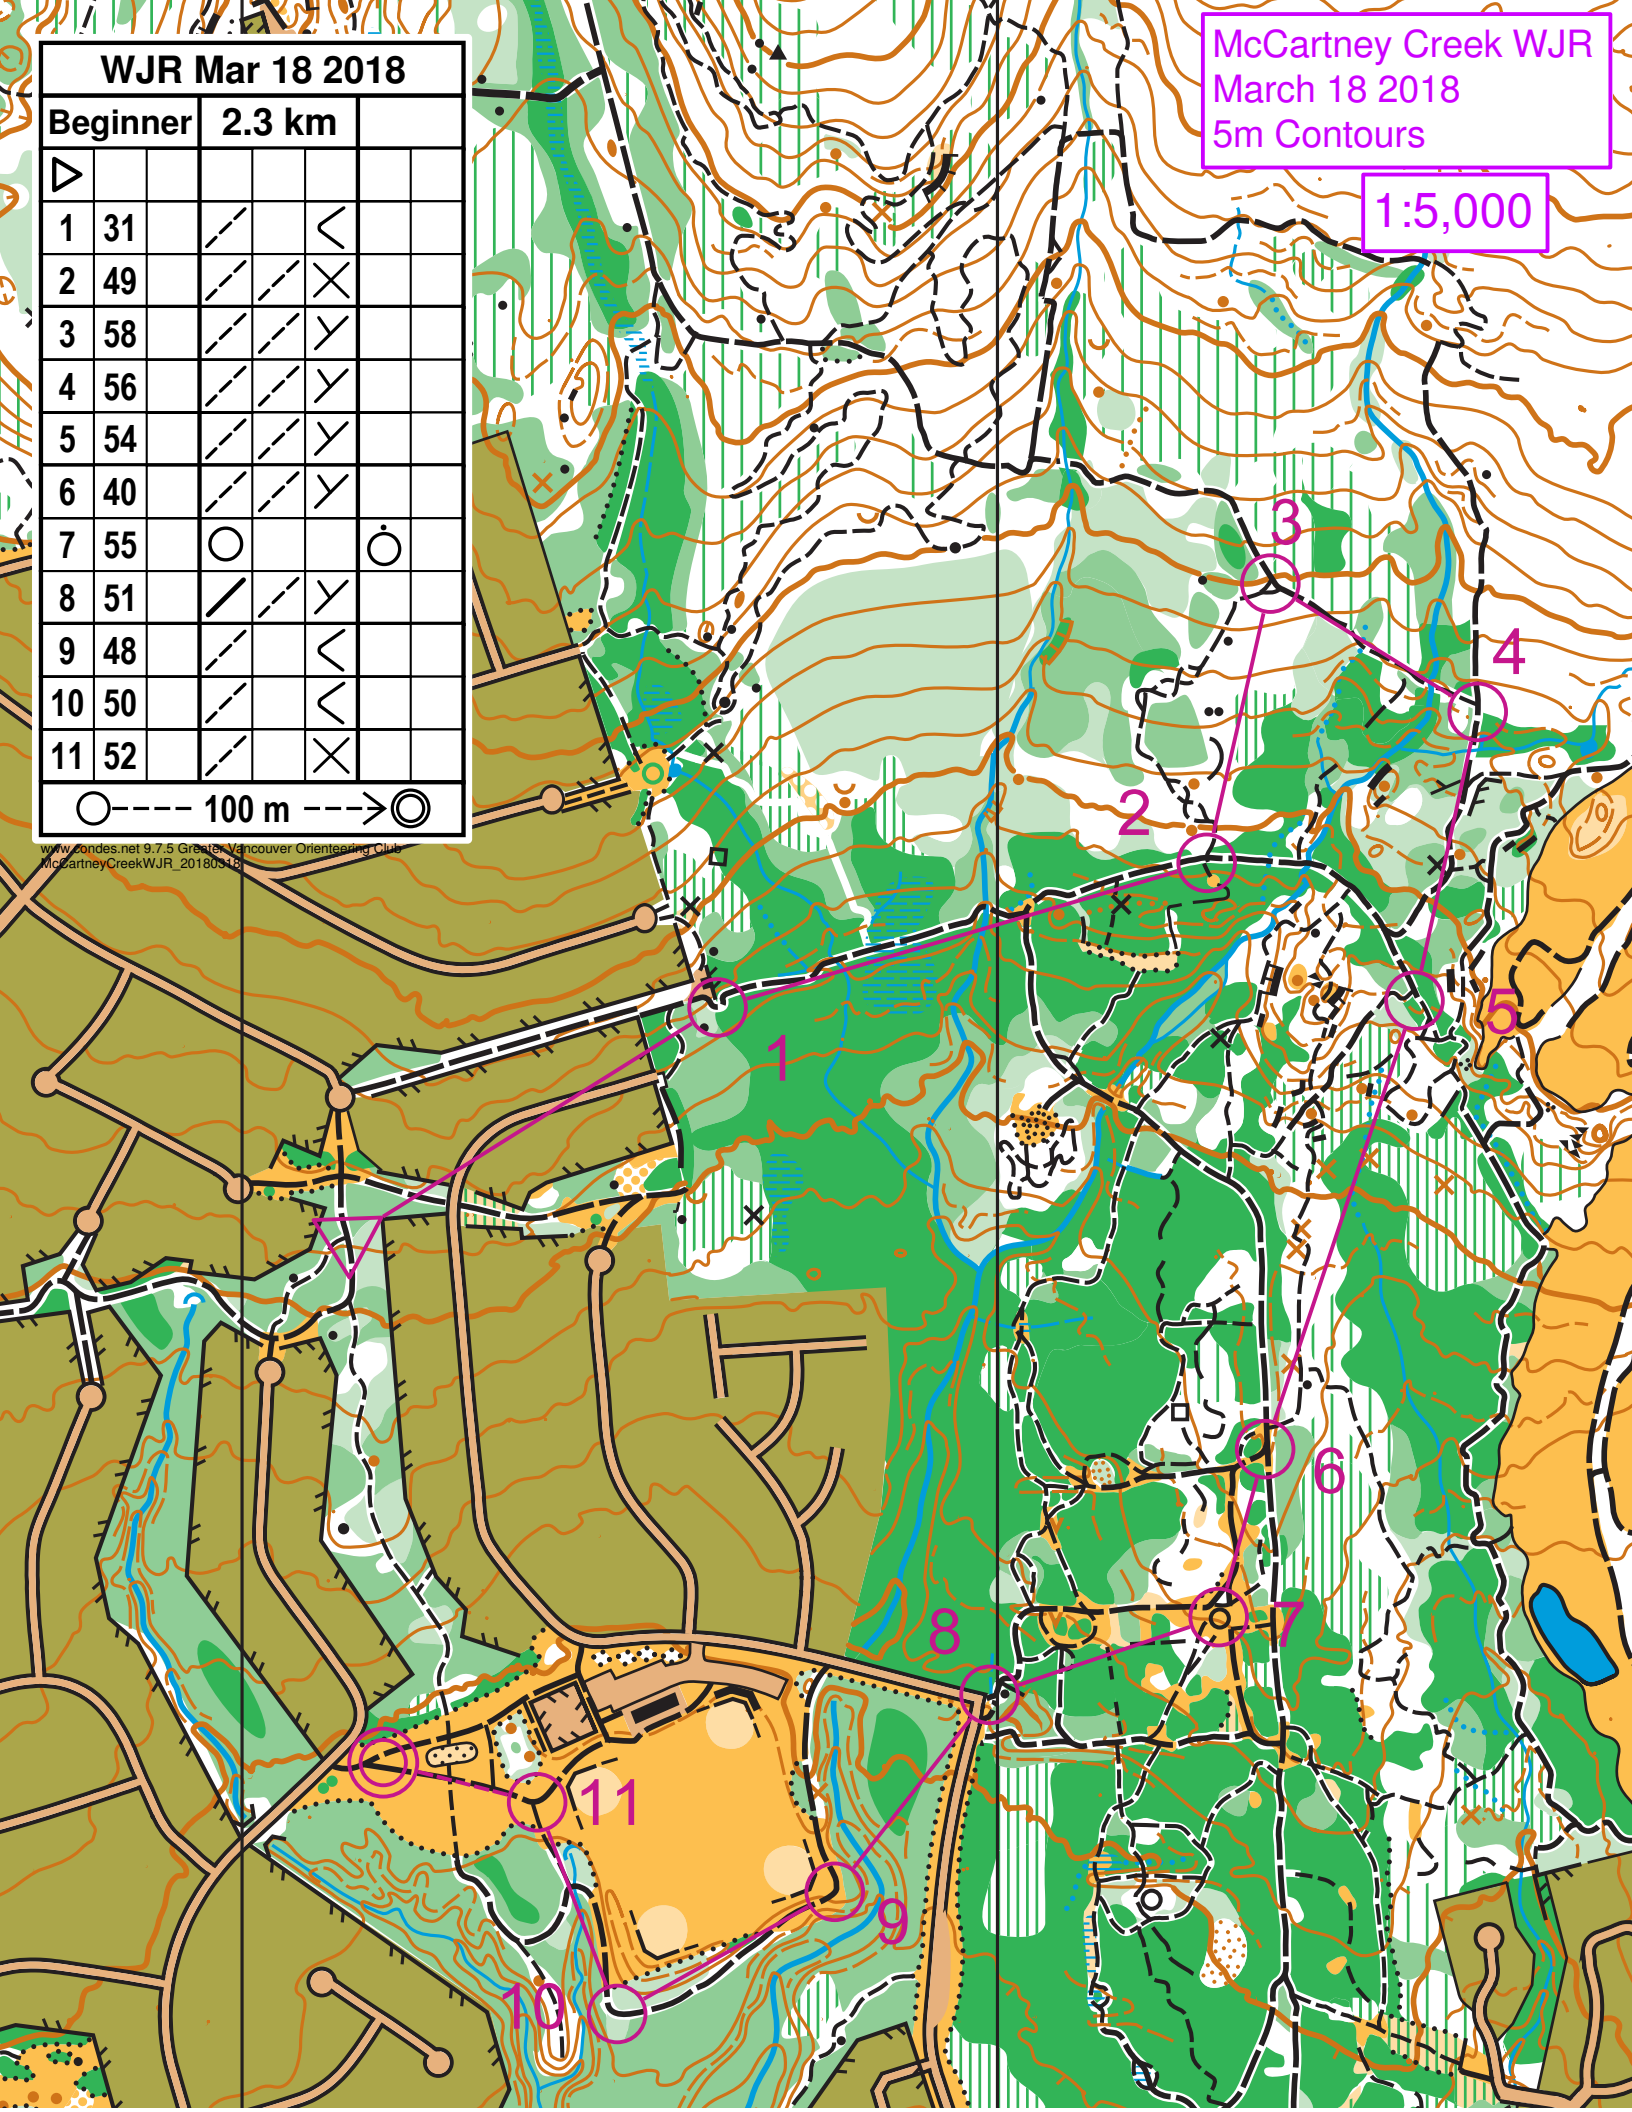

# WJR Mar 18 2018

Beginner 2.3 km

Start	End	Distance	Control	Control
1	31	/	<	
2	49	/	X	
3	58	/	Y	
4	56	/	Y	
5	54	/	Y	
6	40	/	Y	
7	55	○		○
8	51	/	Y	
9	48	/	<	
10	50	/	<	
11	52	/	X	

○ --- 100 m ---> ⊙

McCartney Creek WJR  
March 18 2018  
5m Contours

1:5,000

www.zendes.net 9.7.5 Great Vancouver Orienteering Club  
McCartneyCreekWJR\_20180318