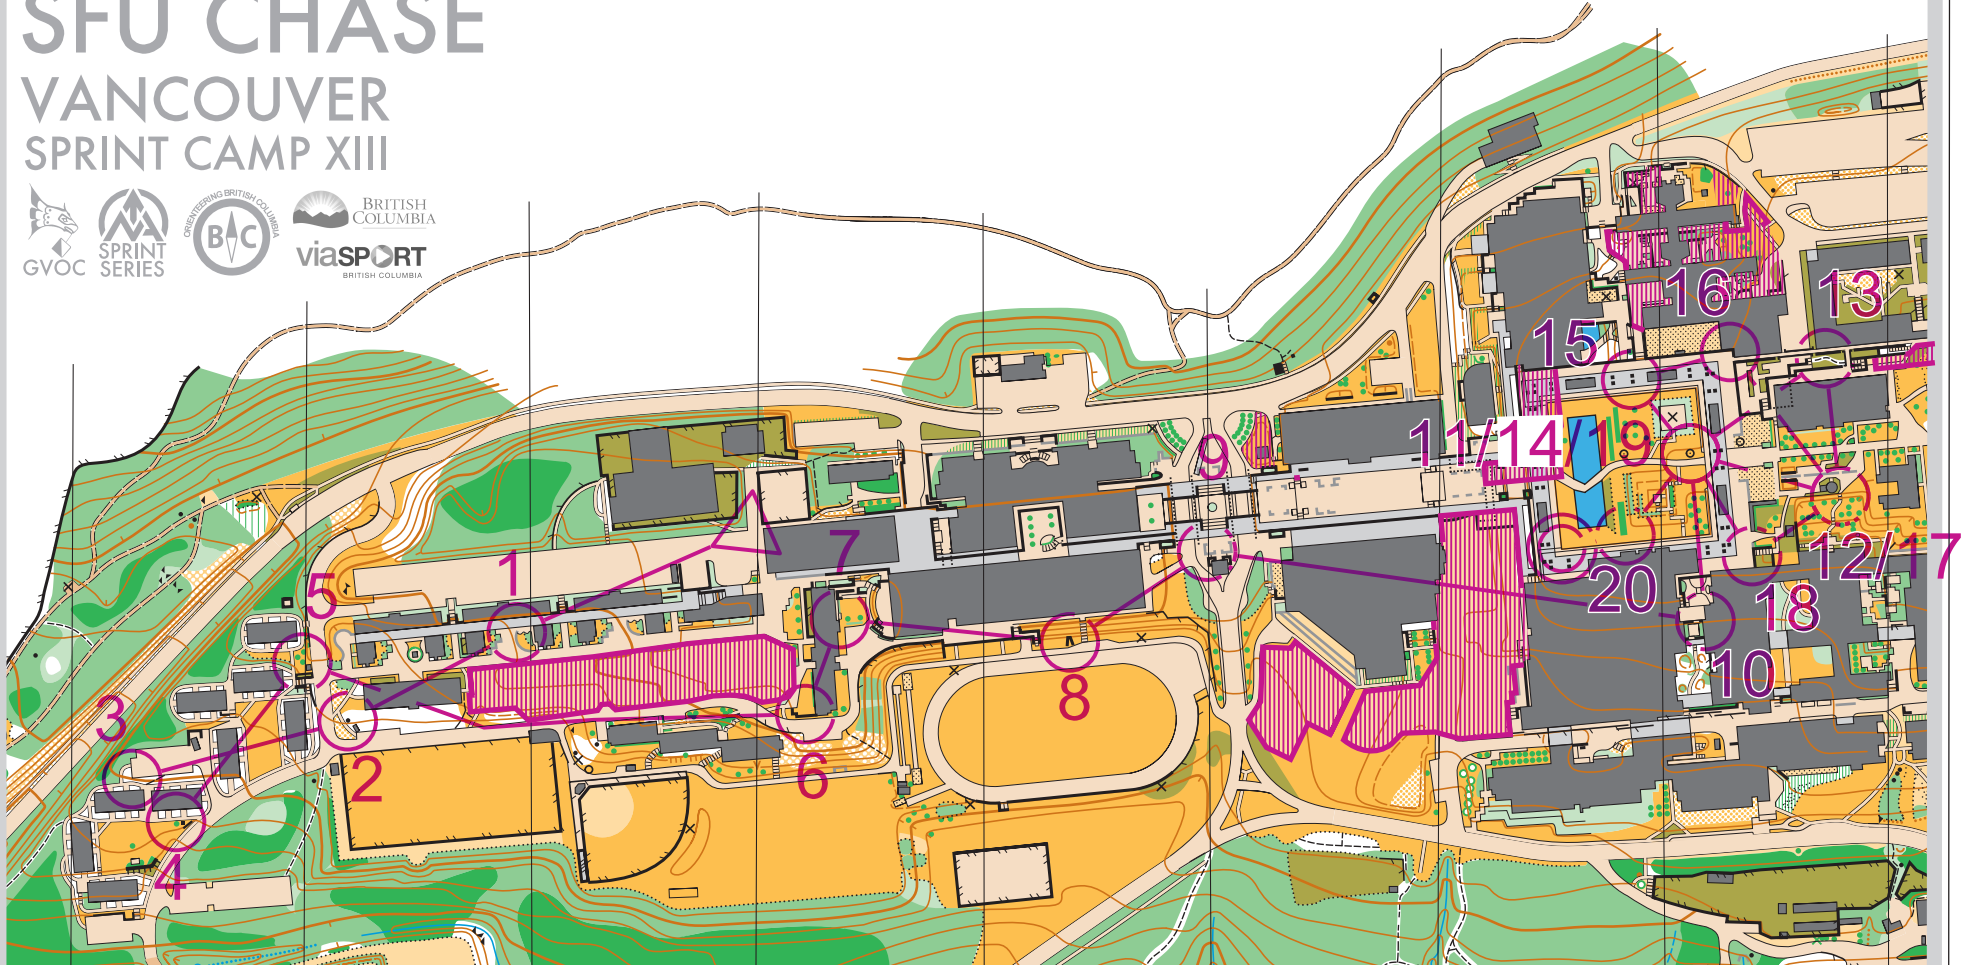

SFU CHASE

VANCOUVER

SPRINT CAMP XIII

SprintCamp2018				
Elite Chase		2.5 km		
▷		↙		└┐
1	39	→	↗	└┐
2	91		▲	○
3	42		▨	└┐
4	33		↑	○
5	49	↓	↑	○

6	31		↗		○
7	32		↗		└┐
8	34		↗	↗	└┐
9	71	←	↗		└┐
10	40		▨		└┐
11	90		△		
12	67		↗		└┐
13	64		↘	<	

14	90		△		
15	60		■	■	└┐
16	70	↑	↗	↗	└┐
17	67		↗		└┐
18	52		↗		○
19	90		△		
20	100		↗		└┐

AB