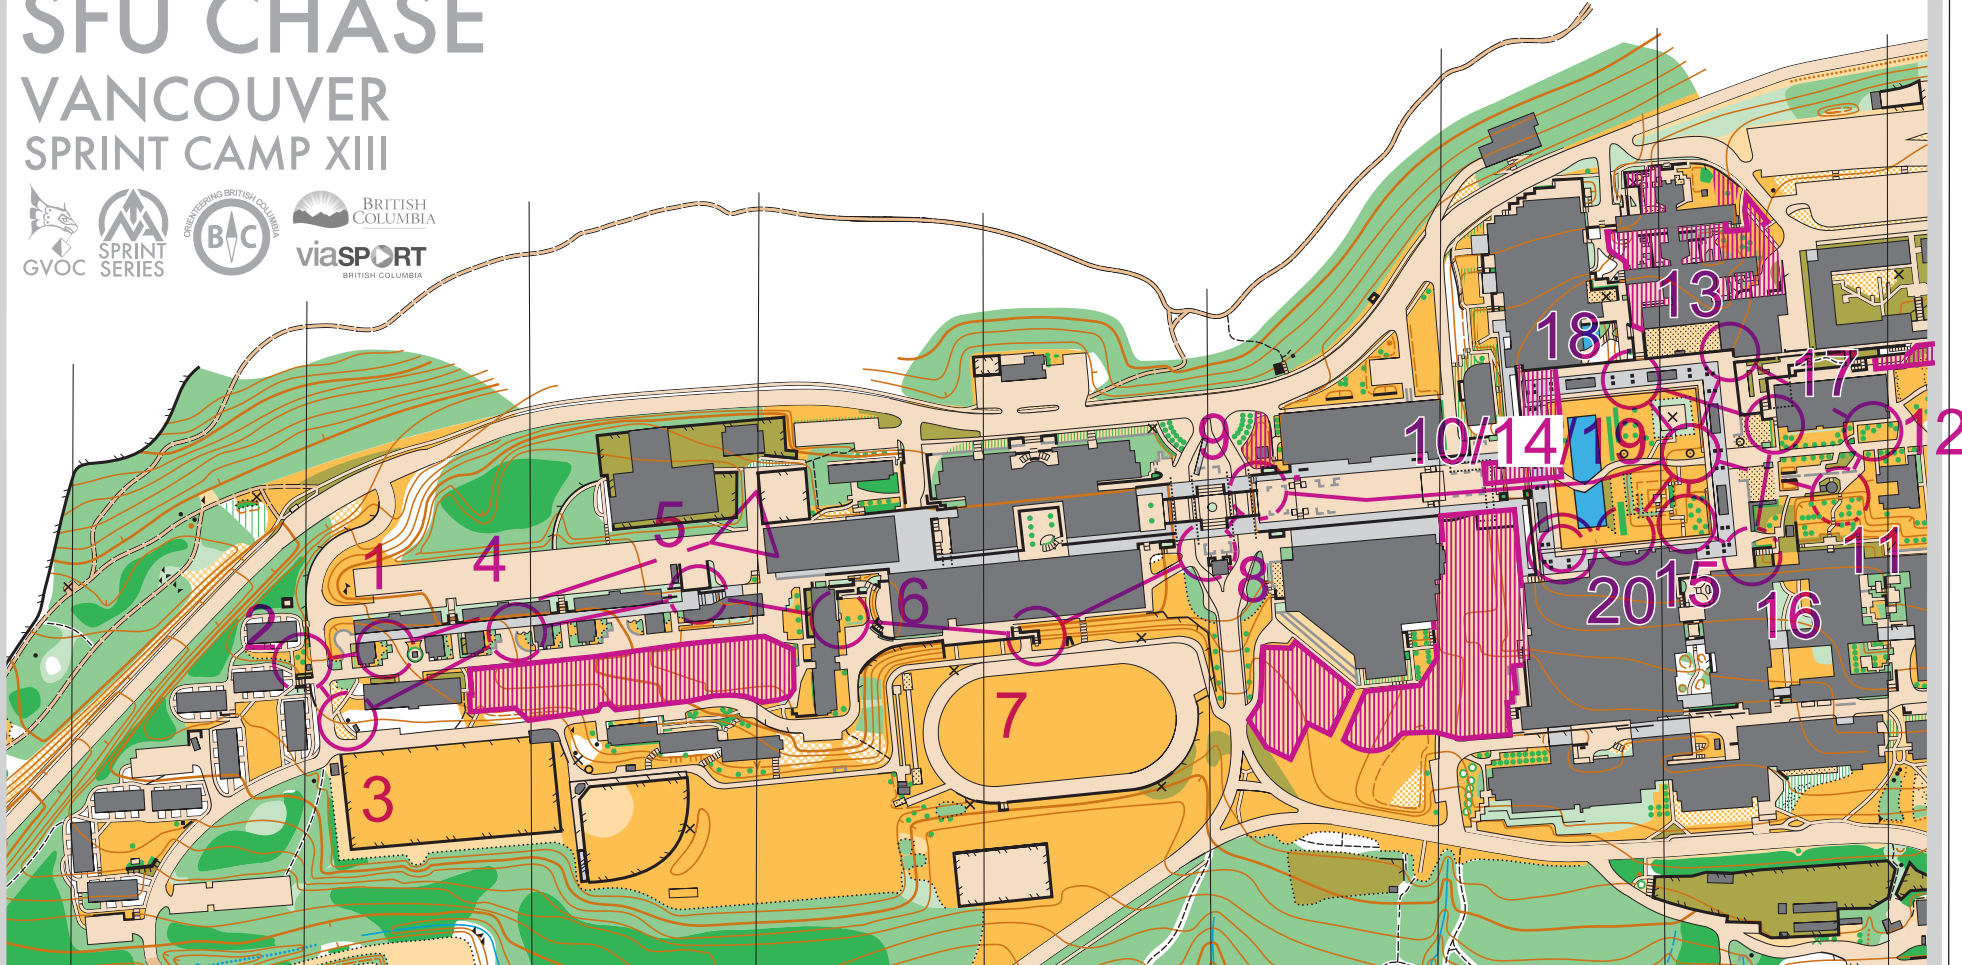

SFU CHASE

VANCOUVER

SPRINT CAMP XIII

SprintCamp2018				
Expert Chase	2.1 km			
▷		◁		┘
1 44		⋯		
2 49	↓	↑		○
3 91		▲		○
4 39	→	↗		┑
5 41	↓	↘		┑

6 32		↗		┑
7 47	→	↗		┑
8 71	←	↘		┑
9 73		↗		┑
10 90		▲		
11 67		↗		┑
12 45	┑┑	↑		○
13 70	↑	↘	↙	

14 90		▲			
15 56		↗			○
16 52		↘			○
17 74	↓	↗			┑
18 60		■	■		┑
19 90		▲			
20 100		↘			┑

○ --- 45 m ---> ⊙

AB

Fieldwork and drafting: M. Johansson, L. Oram
 Updates: B. Ellis (2015), B. Smith (2017)