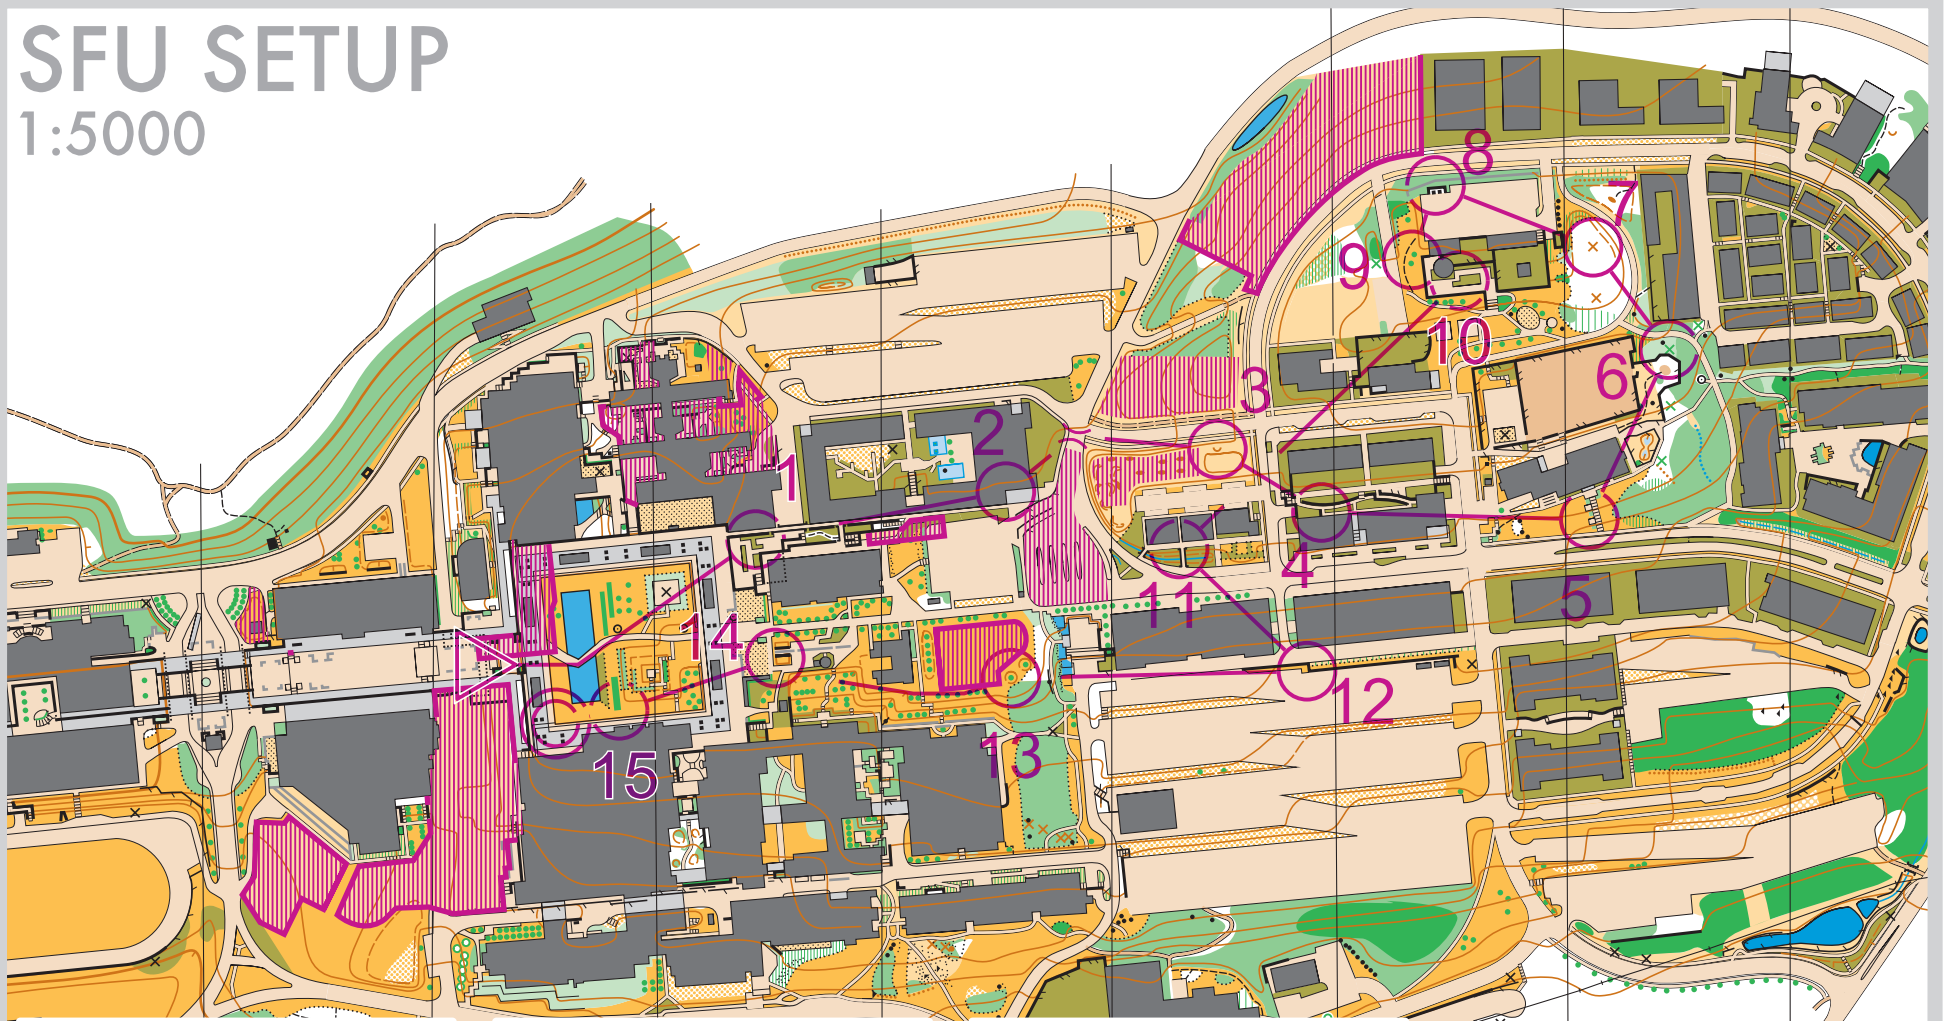

SFU SETUP

1:5000

SprintCamp2018				
Expert Set-up	2.1 km			
▷		↗		└
1	69	→	▨	└
2	72		Π	└
Use crosswalk!				
3	68		∪	○
4	61	↓	↘	○

5	59	↓	▨		└
6	50		⊗		○
7	55		⊗		○
8	57	↓	↘		○
9	43		↑	↑	┌
10	54		▨		└
11	62		↘		└
12	63	↓	↘		└

13	65	↙	↑		○
14	46	↓	↘		└
15	100		↘		└

○ --- 45 m ---> ⊙

VANCOUVER
SPRINT CAMP XIII