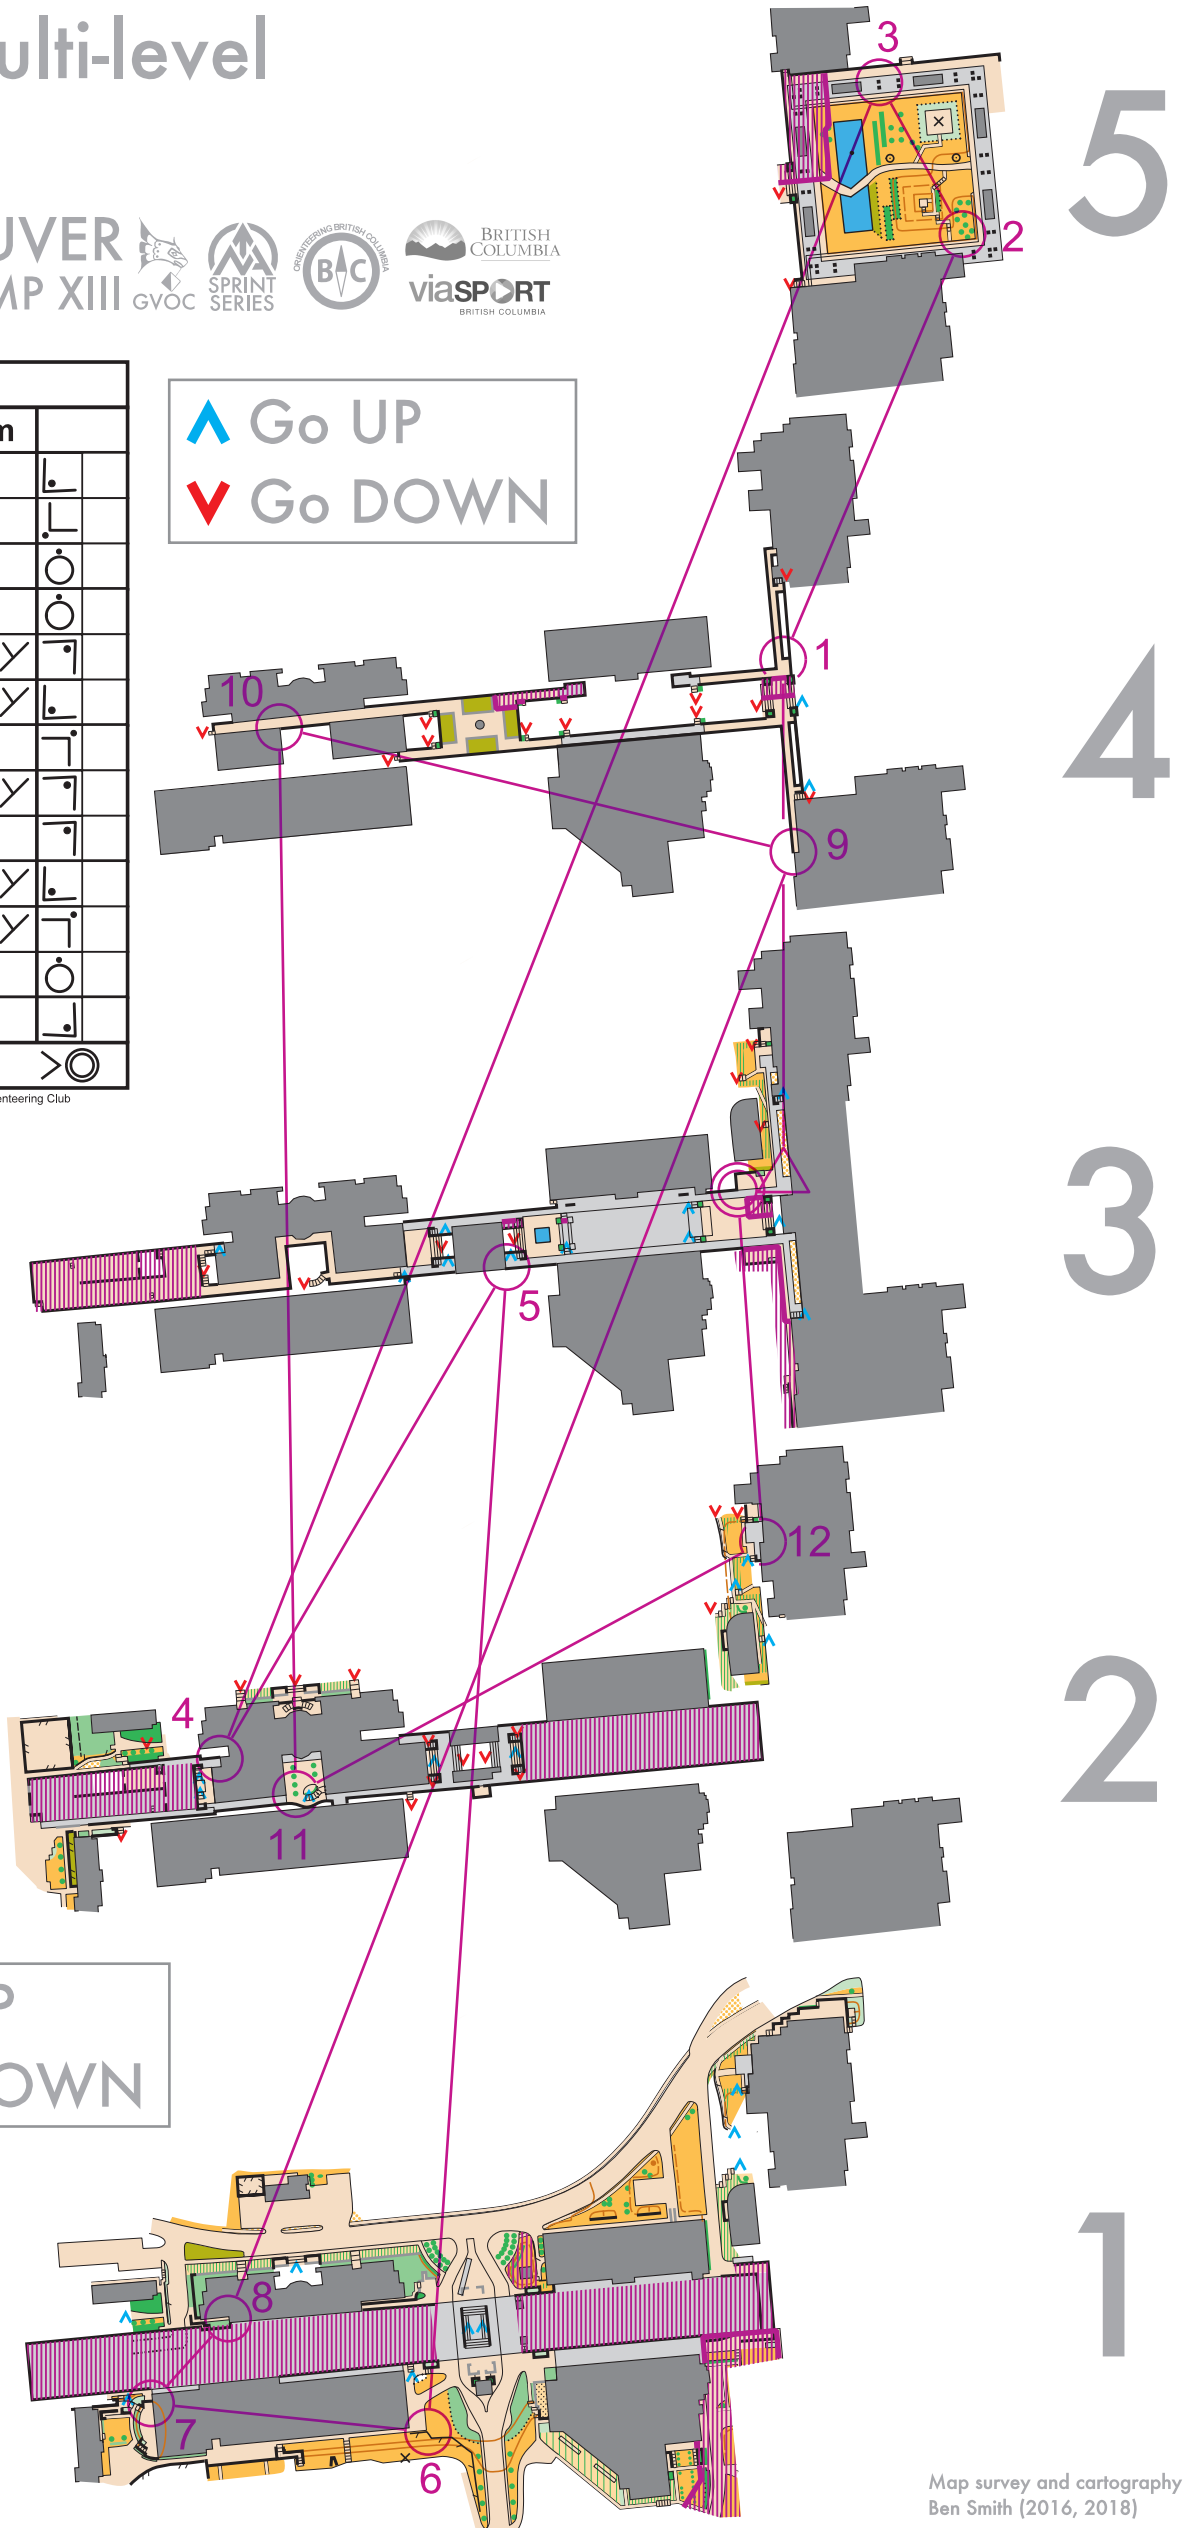

SFU Multi-level

1:5000

VANCOUVER
SPRINT CAMP XIII

SFU			
Multi	2.1km		
1	102		
2	112		
3	107		
4	111		
5	108		
6	110		
7	106		
8	103		
9	101		
10	104		
11	109		
12	105		

○ < 225 m > ⊙

www.condes.net 9.7.2 Greater Vancouver Orienteering Club
SFU

Go UP
 Go DOWN

Go UP
 Go DOWN