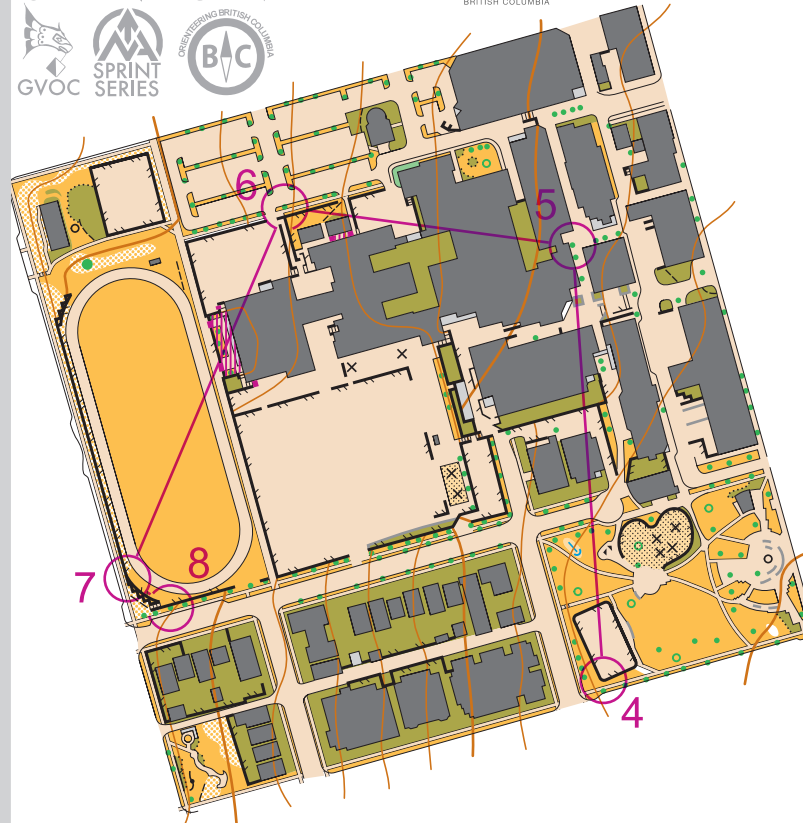

BRITANNIA 1:4000

VANCOUVER  **BRITISH COLUMBIA**
 SPRINT CAMP XIII  **viaSPORT**
BRITISH COLUMBIA

Sprint Camp 2018				
Expert - 1	2.1 km			
				
1 105				
2 110				
3 101				
4 109				

C
Part 1

www.condes.net 9.7.2 Greater Vancouver Orienteering Club
 Britannia

BRITANNIA 1:4000

VANCOUVER  **BRITISH COLUMBIA**
 SPRINT CAMP XIII  **viaSPORT**
BRITISH COLUMBIA

Sprint Camp 2018				
Expert - 2	2.1 km			
5 117				
6 114				
7 111				
8 106				

C
Part 2

www.condes.net 9.7.2 Greater Vancouver Orienteering Club
 Britannia

BRITANNIA 1:4000

VANCOUVER  **BRITISH COLUMBIA**
 SPRINT CAMP XIII  **viaSPORT**
BRITISH COLUMBIA

Sprint Camp 2018				
Expert - 3	2.1 km			
9 116				
10 113				
11 118				
12 100				

C
Part 3

www.condes.net 9.7.2 Greater Vancouver Orienteering Club
 Britannia