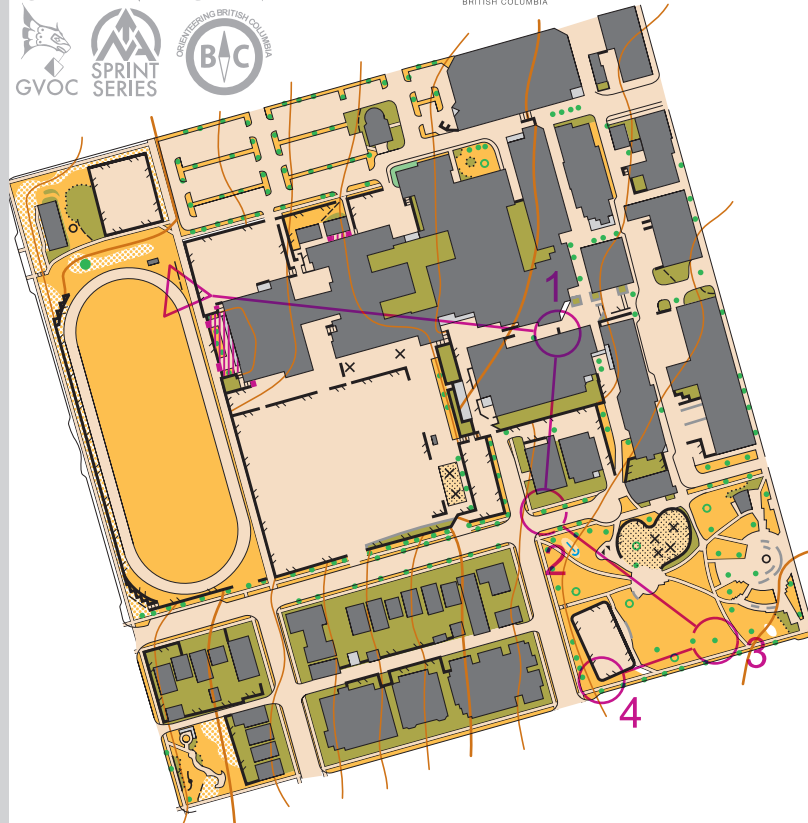

BRITANNIA 1:4000

VANCOUVER  **BRITISH COLUMBIA**
 SPRINT CAMP XIII  **viaSPORT**
BRITISH COLUMBIA

Sprint Camp 2018				
Expert - 1	2.1 km			
				
1 105				
2 110				
3 101				
4 109				

C
Part 1

www.condes.net 9.7.2 Greater Vancouver Orienteering Club
 Britannia

BRITANNIA 1:4000

VANCOUVER  **BRITISH COLUMBIA**
 SPRINT CAMP XIII  **viaSPORT**
BRITISH COLUMBIA

Sprint Camp 2018				
Expert - 2	2.1 km			
5 117				
6 114				
7 111				
8 106				

C
Part 2

www.condes.net 9.7.2 Greater Vancouver Orienteering Club
 Britannia

BRITANNIA 1:4000

VANCOUVER  **BRITISH COLUMBIA**
 SPRINT CAMP XIII  **viaSPORT**
BRITISH COLUMBIA

Sprint Camp 2018				
Expert - 3	2.1 km			
9 116				
10 113				
11 118				
12 100				

C
Part 3

www.condes.net 9.7.2 Greater Vancouver Orienteering Club
 Britannia