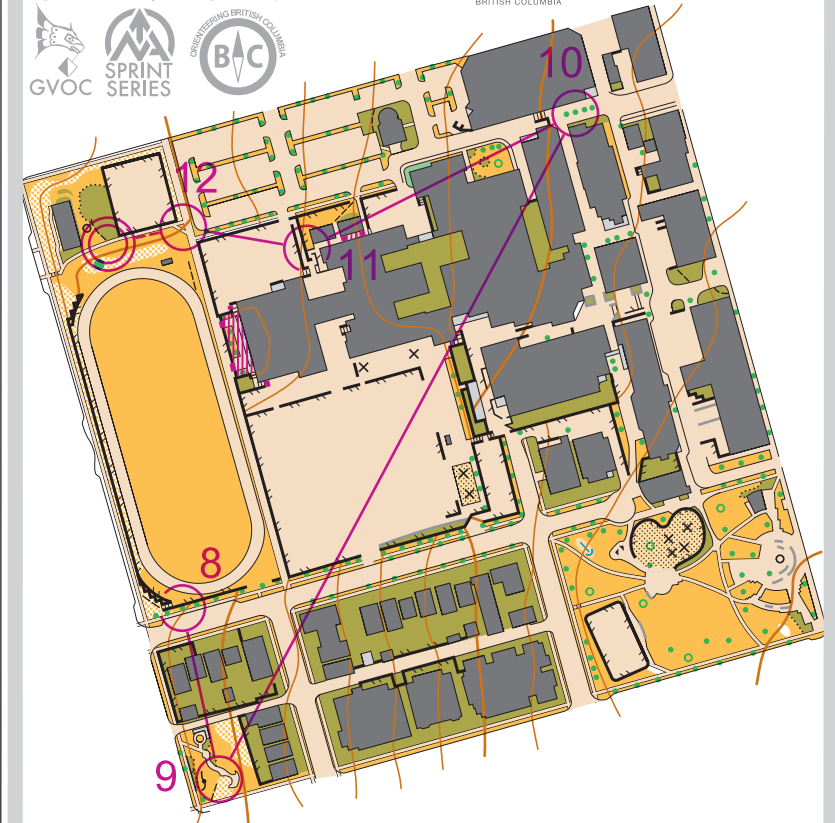

BRITANNIA 1:4000

VANCOUVER  **BRITISH COLUMBIA**
 SPRINT CAMP XIII  **viaSPORT**
BRITISH COLUMBIA

Sprint Camp 2018				
Expert - 1	2.1 km			
				
1 105				
2 110				
3 101				
4 109				

C
Part 1

www.condes.net 9.7.2 Greater Vancouver Orienteering Club
 Britannia

BRITANNIA 1:4000

VANCOUVER  **BRITISH COLUMBIA**
 SPRINT CAMP XIII  **viaSPORT**
BRITISH COLUMBIA

Sprint Camp 2018				
Expert - 2	2.1 km			
5 117				
6 114				
7 111				
8 106				

C
Part 2

www.condes.net 9.7.2 Greater Vancouver Orienteering Club
 Britannia

BRITANNIA 1:4000

VANCOUVER  **BRITISH COLUMBIA**
 SPRINT CAMP XIII  **viaSPORT**
BRITISH COLUMBIA

Sprint Camp 2018				
Expert - 3	2.1 km			
9 116				
10 113				
11 118				
12 100				

C
Part 3

www.condes.net 9.7.2 Greater Vancouver Orienteering Club
 Britannia