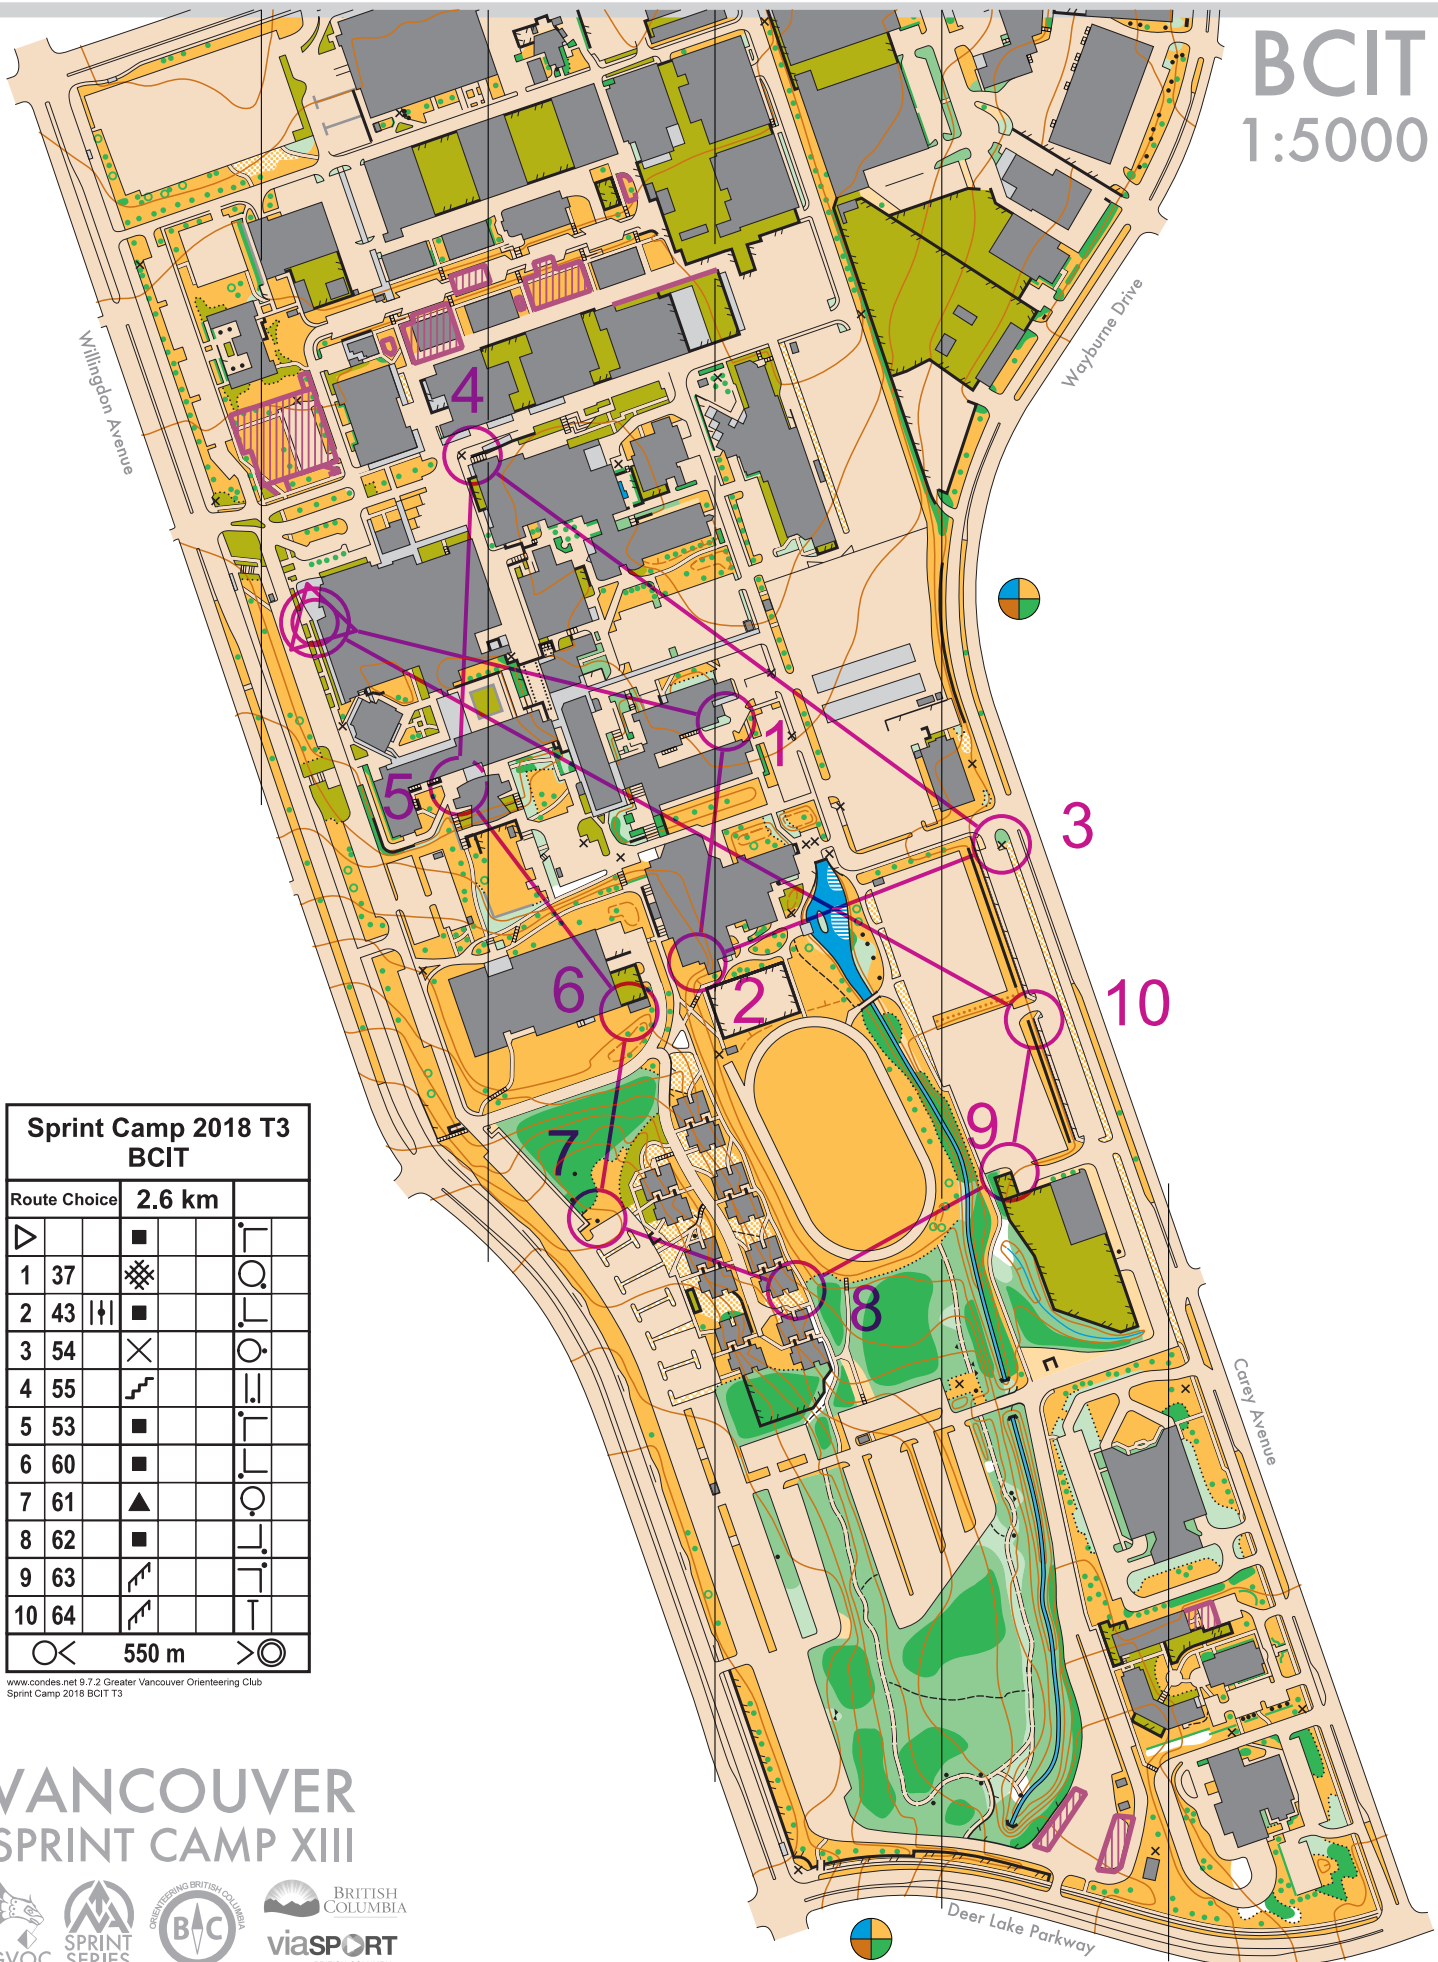

BCIT
1:5000

**Sprint Camp 2018 T3
BCIT**

Route Choice	2.6 km		
1	37	■	⊞
2	43	⊞	⊞
3	54	⊞	⊞
4	55	⊞	⊞
5	53	■	⊞
6	60	■	⊞
7	61	▲	⊞
8	62	■	⊞
9	63	⊞	⊞
10	64	⊞	⊞

550 m

VANCOUVER
SPRINT CAMP XIII