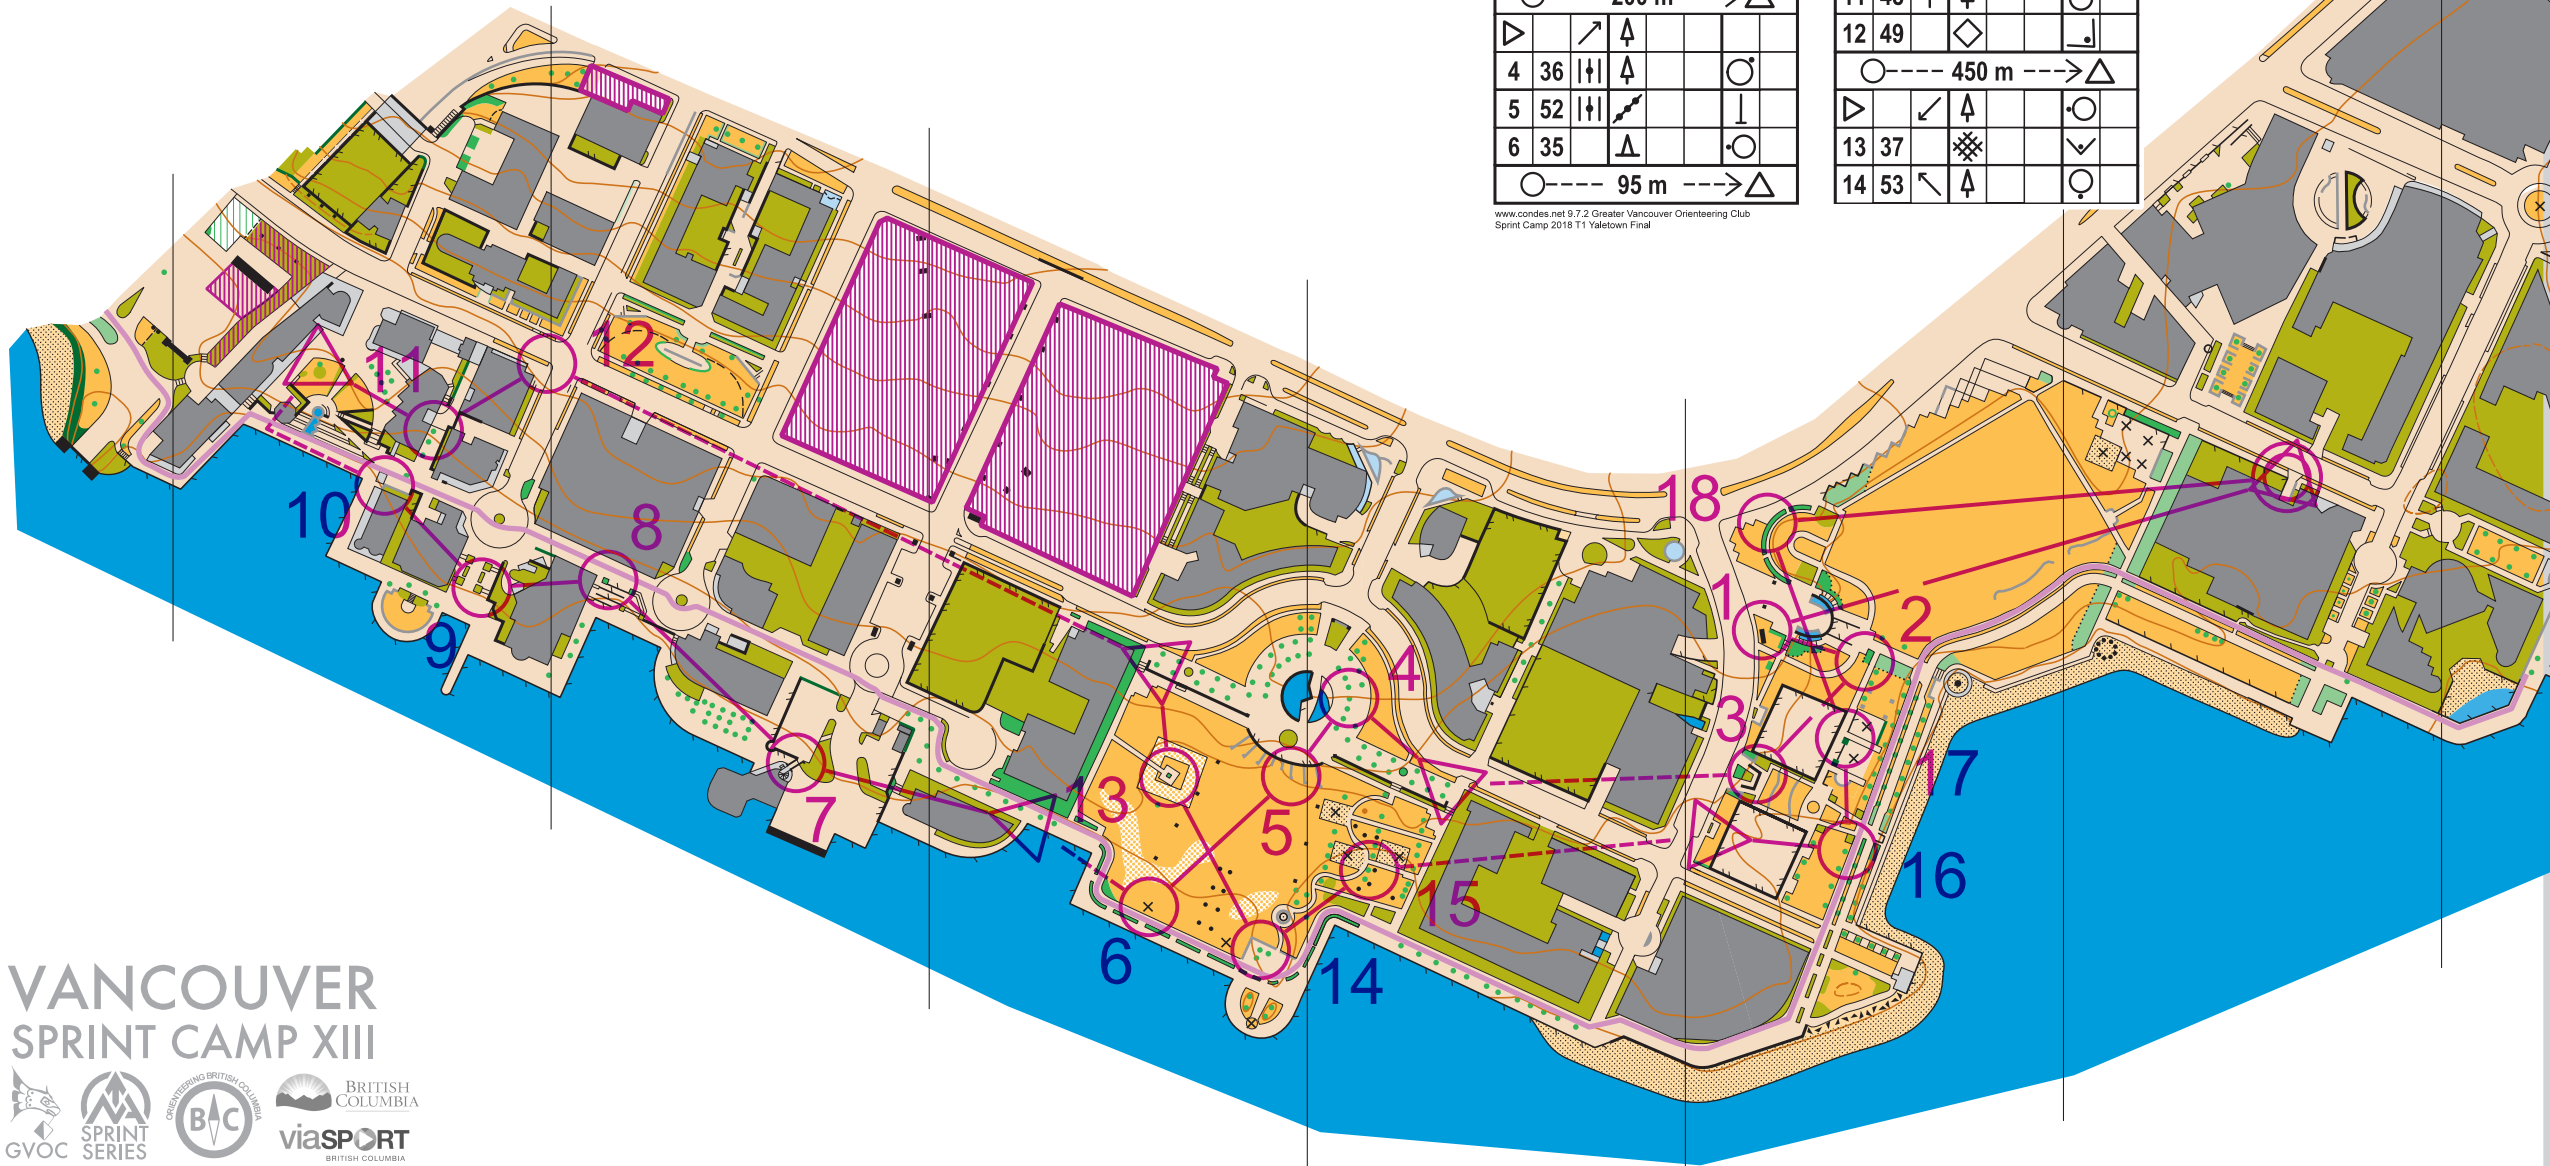

YALETOWN

1:5000

Conforms to International Standards for Sprint Orienteering Maps (ISSOM2007)

Survey and Cartography by David Hodkinson, 2013
Updates Ben Smith, Sep 2017

Sprint Camp 2018 T1 Yaletown

Expert	3.6 km	
1 56		
2 32		
3 33		
○----- 200 m ----->△		
4 36		
5 52		
6 35		
○----- 95 m ----->△		

7 41		
8 42		
9 43		
10 44		
○----- 150 m ----->△		
11 48		
12 49		
○----- 450 m ----->△		
13 37		
14 53		

15 34			
○----- 225 m ----->△			
16 54			
17 55			
18 31			
○----- 350 m ----->△			

VANCOUVER SPRINT CAMP XIII