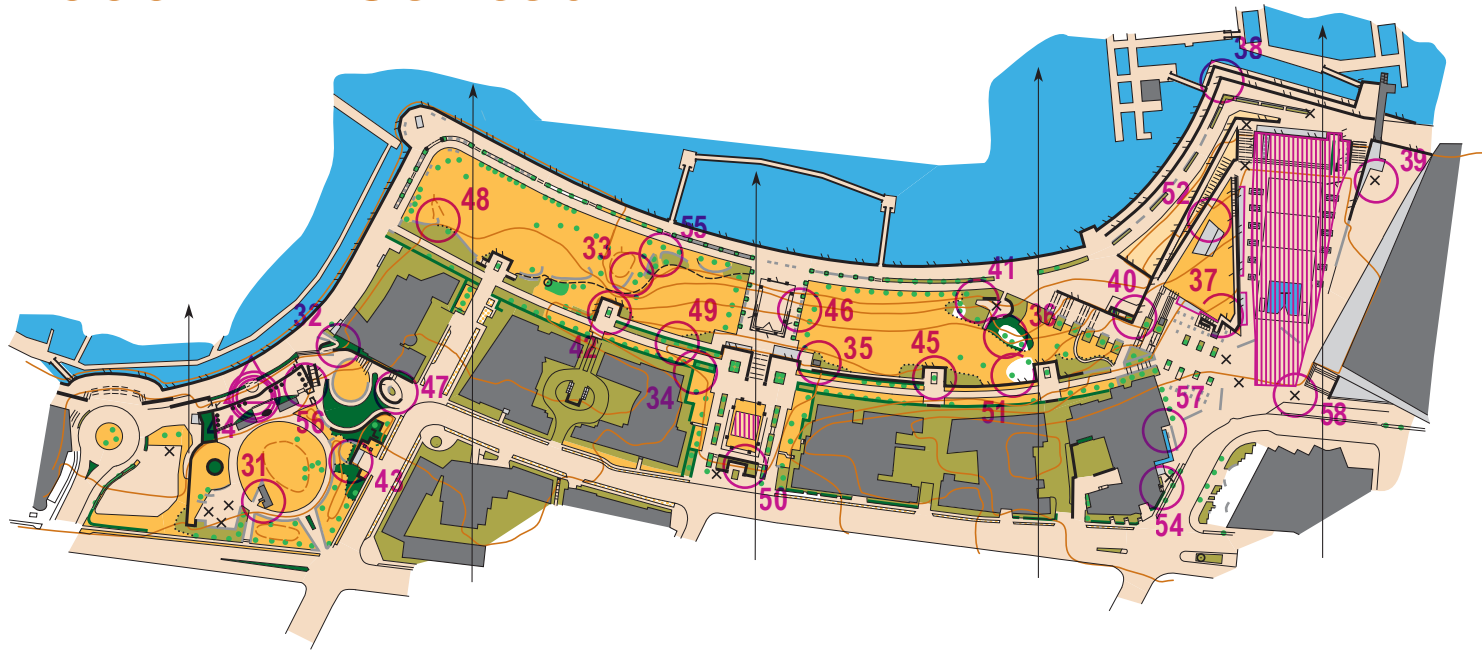

Harbour Green Park

1:4000 2m contour

Dash, Dine and Whine-2017			
All controls		27 controls	
▷		↗	⊙
31	■		➤
32	—		◁
33	↗		⊥
34	⋯		└
35	■		└
36	↑		⊙
37	↑	↗	∧
38	↗		└
39	×		⊙
40	↗	↘	➤
41	▨	↘	⊙
42	↑		⊙
43	↗		⊥
44	▨		⊙
45	↑		⊙
46	↑		⊙
47	⋯		⊙
48	↗		⊥
49	⋯		⊙
50	↗		└
51	↑		⊙
52	⊥		∧
54	↗		∩
55	→	↗	✓
56	▲		∩
57	⊙		└
58	×		⊙
⊙		⊙	